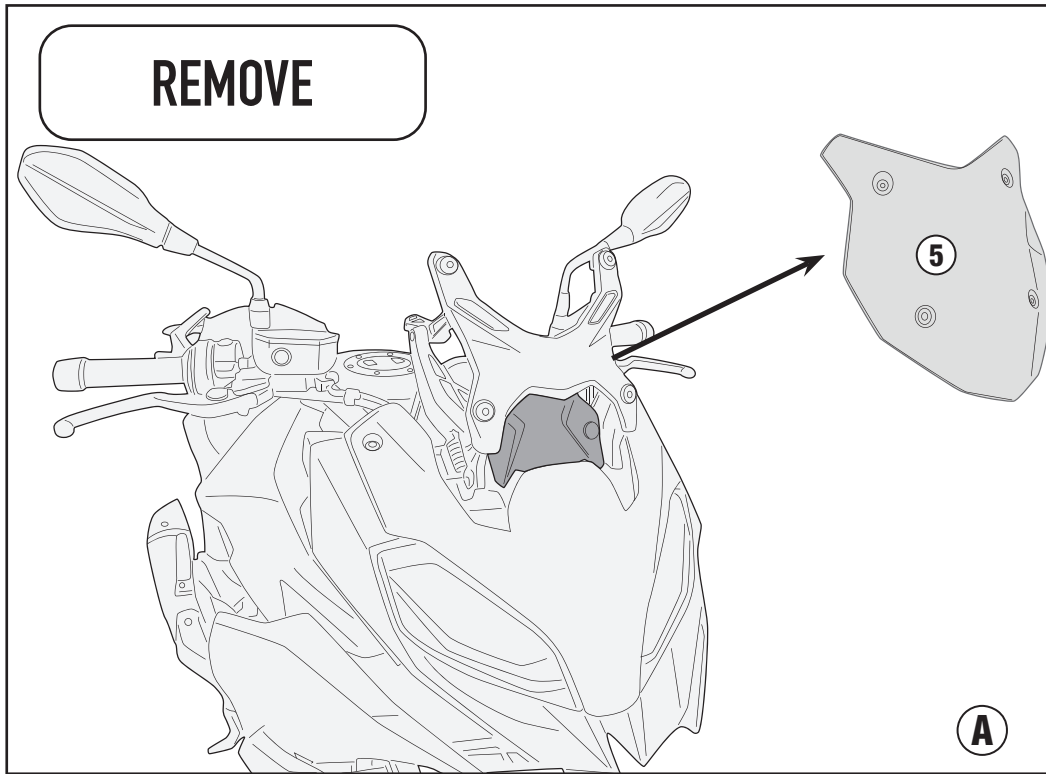

FB5137 - KFB5137
Traversino - Fairing upper bracket - Support gps pour carenage - Barra -
Halterung zur montage am windschild - Suporte
BMW F900XR (2020)