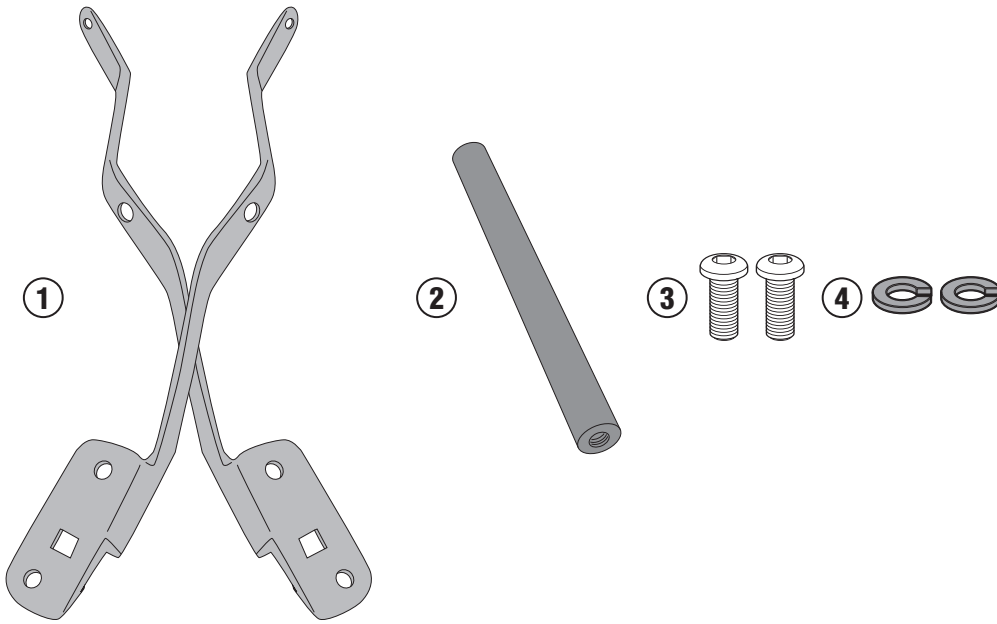

FB5137 – KFB5137

Traversino – Fairing upper bracket – Support gps pour carenage – Barra – Halterung zur montage am windschild – Suporte

BMW F900XR (2020)

N°	Descrizione/Description	Caratteristiche/Features	Codice/Code	Quantità/Quantity
1	Supporto laterale - Lower frame Support latéral - Soporte lateral Untere Halterung - Suporte lateral	-	GL4426DXV GL4426SXV	2 (Right/Left)
2	Supporto - Support - Support Halterung - Soporte - Apoio	-	V974T	1
3	Vite - Screw Vis - Schraube Tornillo - Parafuso	TBEIFF M6x16	616TBEIFF	2
4	Rondella spaccata - Split washer Scheibe - Rondelle fendue Arandela seccionada - Arruela quebrada	Ø6	Z1063	2
5	Componenti Originali - Original Parts Parties Originales - Original Bauteile Componentes Originales - Componentes Originais	-	-	-

FB5137 - KFB5137

Traversino - Fairing upper bracket - Support gps pour carenage - Barra -
Halterung zur montage am windschild - Suporte
BMW F900XR (2020)