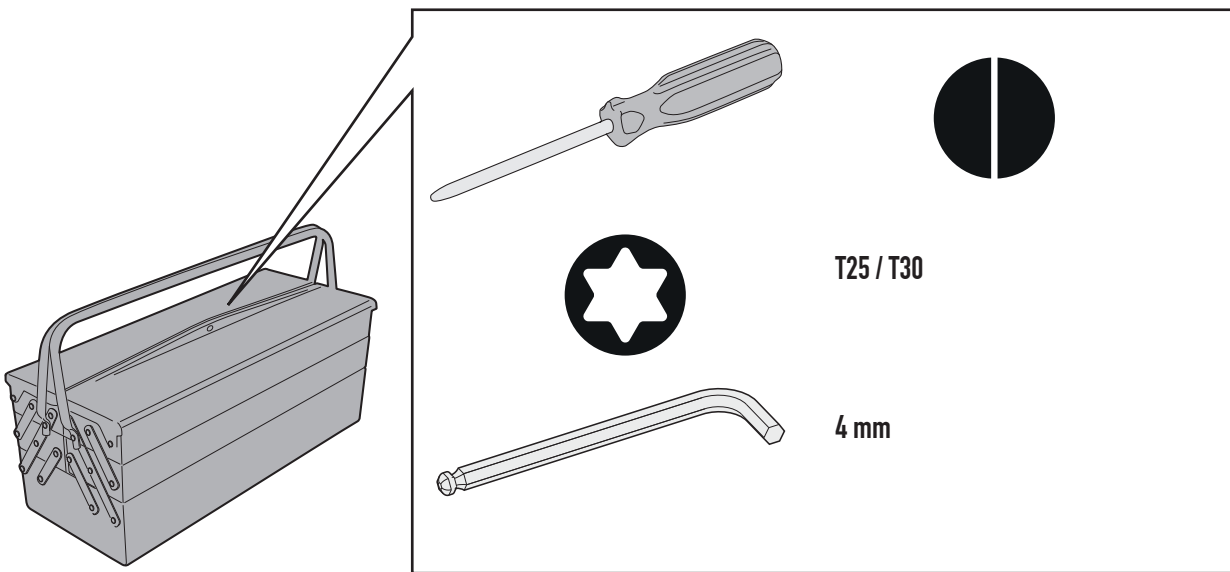

FB5137 – KFB5137

Traversino – Fairing upper bracket – Support gps pour carenage – Barra – Halterung zur montage am windschild – Suporte

BMW F900XR (2020)

N°	Descrizione/Description	Caratteristiche/Features	Codice/Code	Quantità/Quantity
1	Supporto laterale - Lower frame Support latéral - Soporte lateral Untere Halterung - Suporte lateral	-	GL4426DXV GL4426SXV	2 (Right/Left)
2	Supporto - Support - Support Halterung - Soporte - Apoio	-	V974T	1
3	Vite - Screw Vis - Schraube Tornillo - Parafuso	TBEIFF M6x16	616TBEIFF	2
4	Rondella spaccata - Split washer Scheibe - Rondelle fendue Arandela seccionada - Arruela quebrada	Ø6	Z1063	2
5	Componenti Originali - Original Parts Parties Originales - Original Bauteile Componentes Originales - Componentes Originais	-	-	-

FB5137 - KFB5137

Traversino - Fairing upper bracket - Support gps pour carenage - Barra -
Halterung zur montage am windschild - Suporte
BMW F900XR (2020)