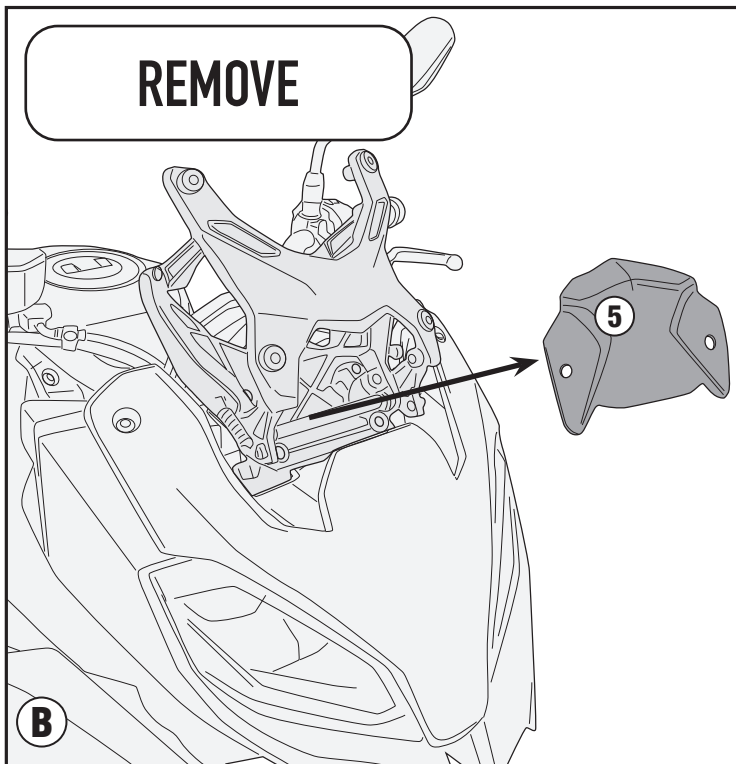

FB5137 - KFB5137
Traversino - Fairing upper bracket - Support gps pour carenage - Barra -
Halterung zur montage am windschild - Suporte
BMW F900XR (2020)