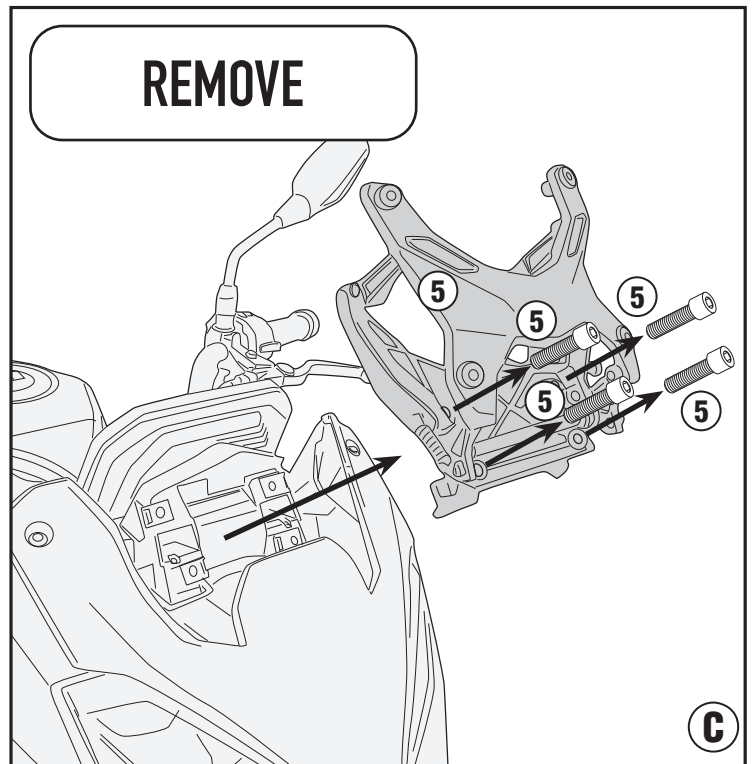

FB5137 - KFB5137
Traversino - Fairing upper bracket - Support gps pour carenage - Barra -
Halterung zur montage am windschild - Suporte
BMW F900XR (2020)