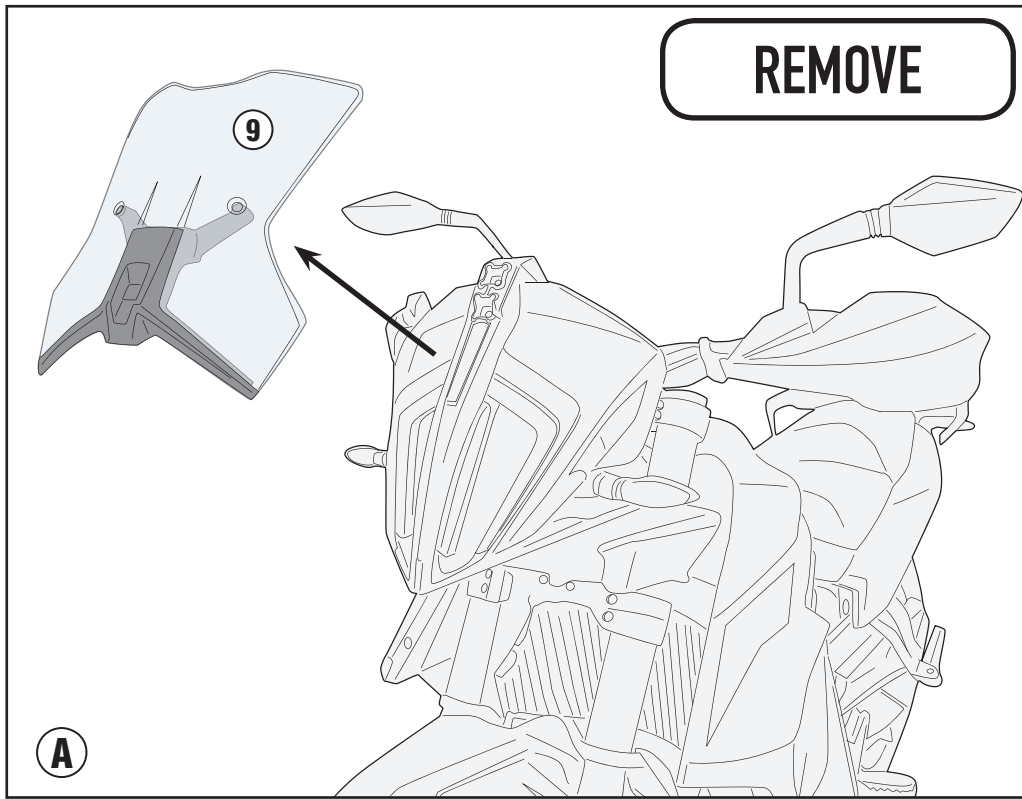

FB7710 - KFB7710
Traversino - Fairing upper bracket - Support gps pour carenage - Barra -
Halterung zur montage am windschild - Suporte
KTM 790 ADVENTURE (2019)