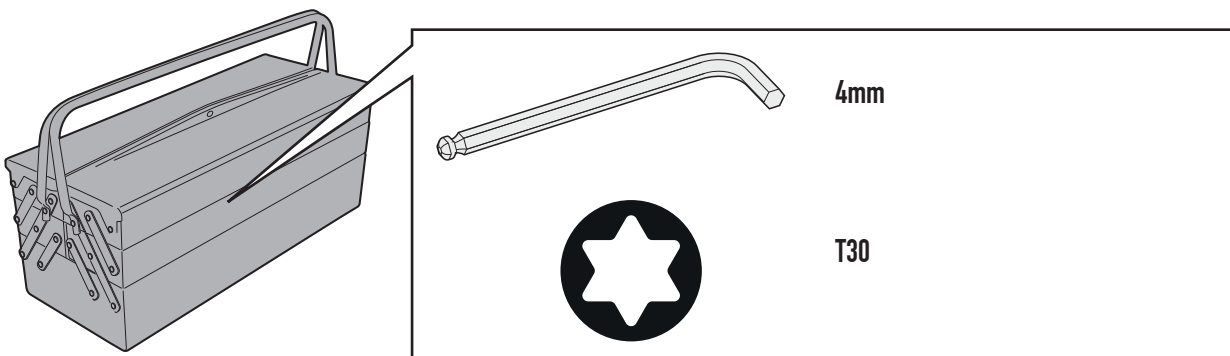

FB7710 – KFB7710

Traversino – Fairing upper bracket – Support gps pour carenage – Barra – Halterung zur montage am windschild – Suporte KTM 790 ADVENTURE (2019)

N°	Descrizione	Caratteristiche	Codice	Quantità
1	Supporto laterale - Lower frame Support latéral - Soporte lateral Untere Halterung - Suporte lateral	-	GL4217DXV GL4217SXV	2 (Right/Left)
2	Supporto - Support - Support Halterung - Soporte - Apoio	-	V974T	1
3	Vite - Screw Vis - Schraube Tornillo - Parafuso	TBEIFF M6x16	616TBEIFF	2
4	Vite - Screw Vis - Schraube Tornillo - Parafuso	TCE M5x20	520TCE	2
5	Rondella spaccata - Split washer Scheibe - Rondelle fendue Arandela seccionada - Arruela quebrada	Ø6	Z1063	2
6	Rondella spaccata - Split washer Scheibe - Rondelle fendue Arandela seccionada - Arruela quebrada	Ø5	Z1049	2
7	Rondella - Washer Rondelle - Scheibe Arandela - Arruela	Foro Ø5mm/ Esterno Ø15mm	515RON	2
8	Distanziale - Spacer Entretoise - Distanzstueck Distanciador - Espaçador	-	V064	2
9	Componenti Originali - Original Parts Parties Originales - Original Bauteile Componentes Originales - Componentes Originais	-	-	-
10	Particolari Inclusi nel D7710KIT Components Included In The D7710KIT Pièces Inclues Dans D7710KIT Die Einzelnen Teile Sind Bei D7710KIT Despieces Incluidos En El D7710KIT Componentes incluidos na D7710KIT	-	-	-

FB7710 - KFB7710

Traversino - Fairing upper bracket - Support gps pour carenage - Barra -
Halterung zur montage am windschild - Suporte
KTM 790 ADVENTURE (2019)