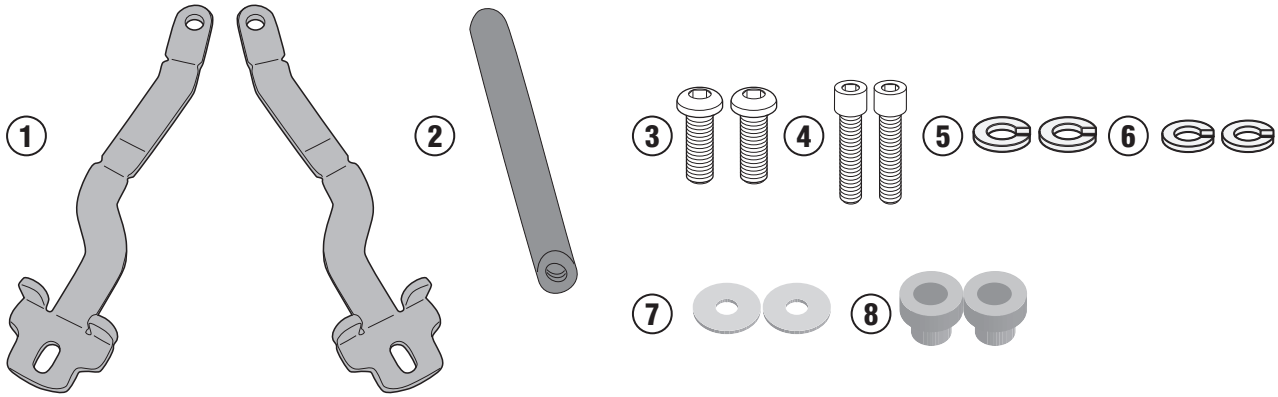

# FB7710 – KFB7710

## Traversino – Fairing upper bracket – Support gps pour carenage – Barra – Halterung zur montage am windschild – Suporte KTM 790 ADVENTURE (2019)

N°	Descrizione	Caratteristiche	Codice	Quantità
1	Supporto laterale - Lower frame Support latéral - Soporte lateral Untere Halterung - Suporte lateral	-	GL4217DXV GL4217SXV	2 (Right/Left)
2	Supporto - Support - Support Halterung - Soporte - Apoio	-	V974T	1
3	Vite - Screw Vis - Schraube Tornillo - Parafuso	TBEIFF M6x16	616TBEIFF	2
4	Vite - Screw Vis - Schraube Tornillo - Parafuso	TCE M5x20	520TCE	2
5	Rondella spaccata - Split washer Scheibe - Rondelle fendue Arandela seccionada - Arruela quebrada	Ø6	Z1063	2
6	Rondella spaccata - Split washer Scheibe - Rondelle fendue Arandela seccionada - Arruela quebrada	Ø5	Z1049	2
7	Rondella - Washer Rondelle - Scheibe Arandela - Arruela	Foro Ø5mm/ Esterno Ø15mm	515RON	2
8	Distanziale - Spacer Entretoise - Distanzstueck Distanciador - Espaçador	-	V064	2
9	Componenti Originali - Original Parts Parties Originales - Original Bauteile Componentes Originales - Componentes Originais	-	-	-
10	Particolari Inclusi nel D7710KIT Components Included In The D7710KIT Pièces Inclues Dans D7710KIT Die Einzelnen Teile Sind Bei D7710KIT Despieces Incluidos En El D7710KIT Componentes incluidos na D7710KIT	-	-	-

# FB7710 - KFB7710

Traversino - Fairing upper bracket - Support gps pour carenage - Barra -  
Halterung zur montage am windschild - Suporte  
**KTM 790 ADVENTURE (2019)**

**FB7710 - KFB7710**  
Traversino - Fairing upper bracket - Support gps pour carenage - Barra -  
Halterung zur montage am windschild - Suporte  
**KTM 790 ADVENTURE (2019)**