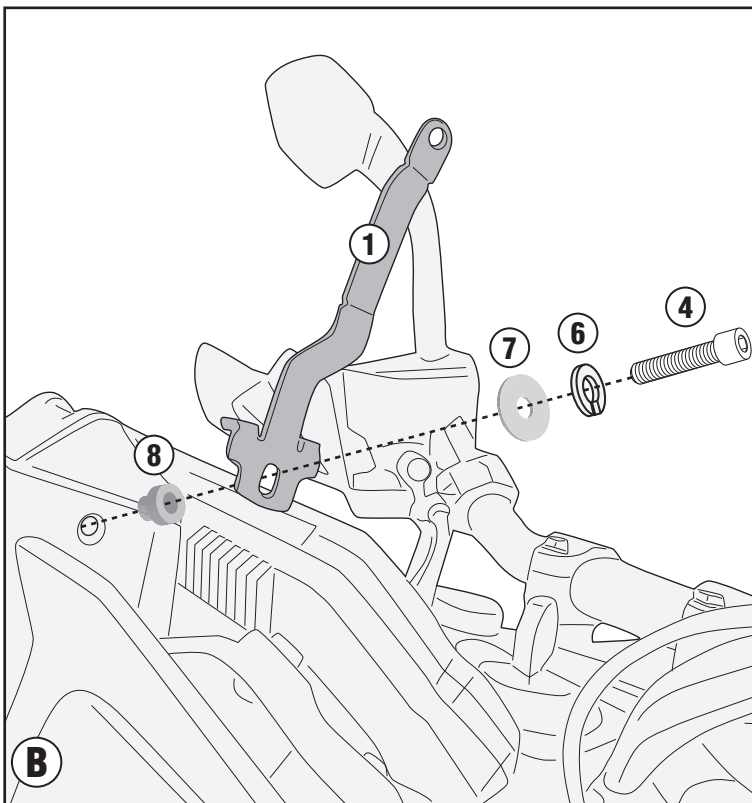

FB7710 + ORIGINAL SCREEN