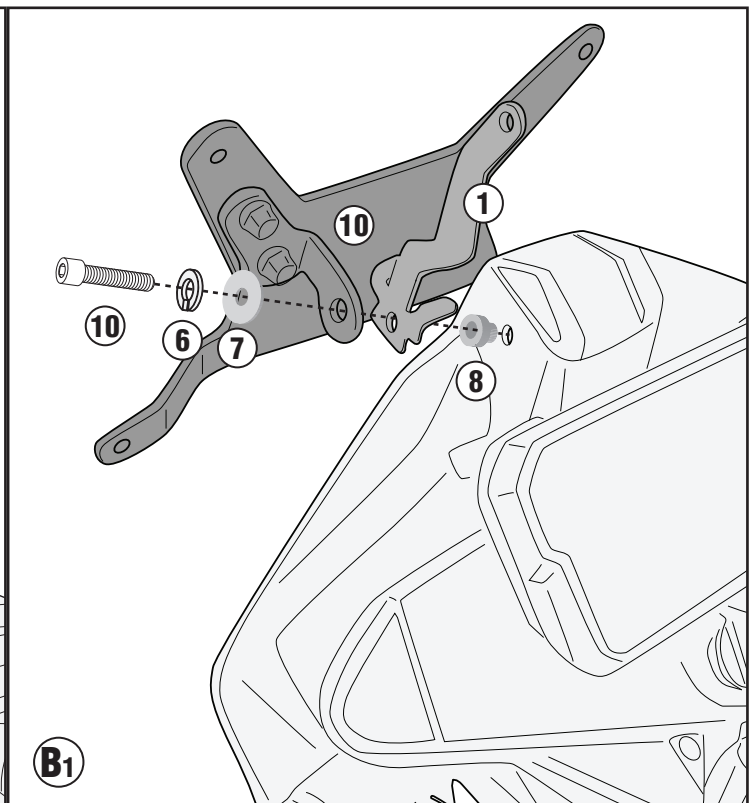

FB7710 + D7710KIT