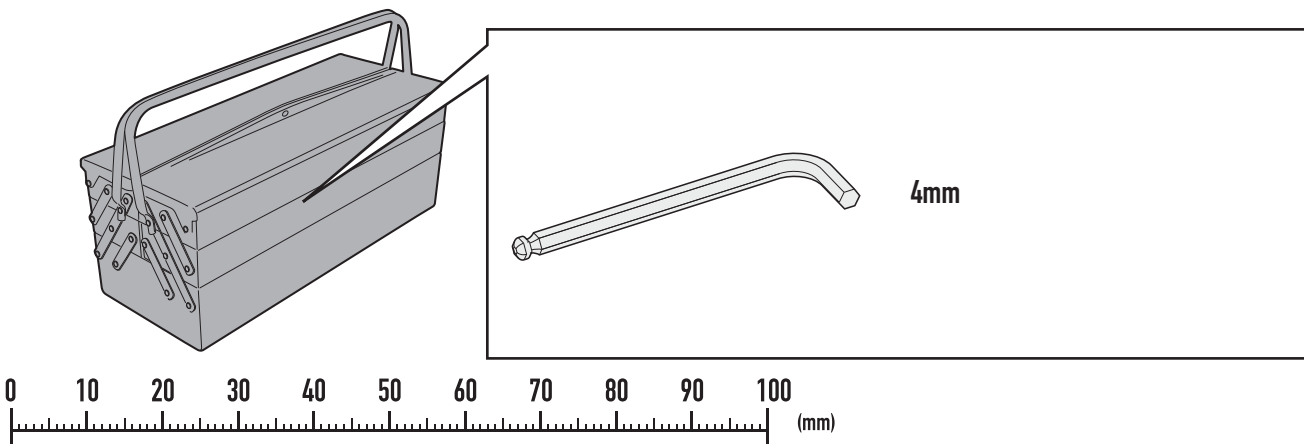

FB8203 – KFB8203

Traversino – Fairing upper bracket – Support gps pour carenage – Barra –
 Halterung zur montage am windschild – Suporte
MOTO GUZZI V85 TT (2019)

N°	Descrizione/Description	Caratteristiche/Features	Codice/Code	Quantità/Quantity
1	Supporto laterale - Lower frame Support latéral - Soporte lateral Untere Halterung - Suporte lateral	-	GL4266DXV GL4266SXV	2 (Right/Left)
2	Supporto - Support - Support Halterung - Soporte - Apoio	-	V974T	1
3	Vite - Screw Vis - Schraube Tornillo - Parafuso	TBEI M6x30	630TBEI	2
4	Vite - Screw Vis - Schraube Tornillo - Parafuso	TBEIFF M6x16	616TBEIFF	2
5	Rondella spaccata - Split washer Scheibe - Rondelle fendue Arandela seccionada - Arruela quebrada	Ø6	Z1063	4
6	Distanziale - Spacer Entretoise - Distanzstueck Distanciador - Espaçador	Ø14x14 Foro 6.5mm	C14L14F6,5T	2