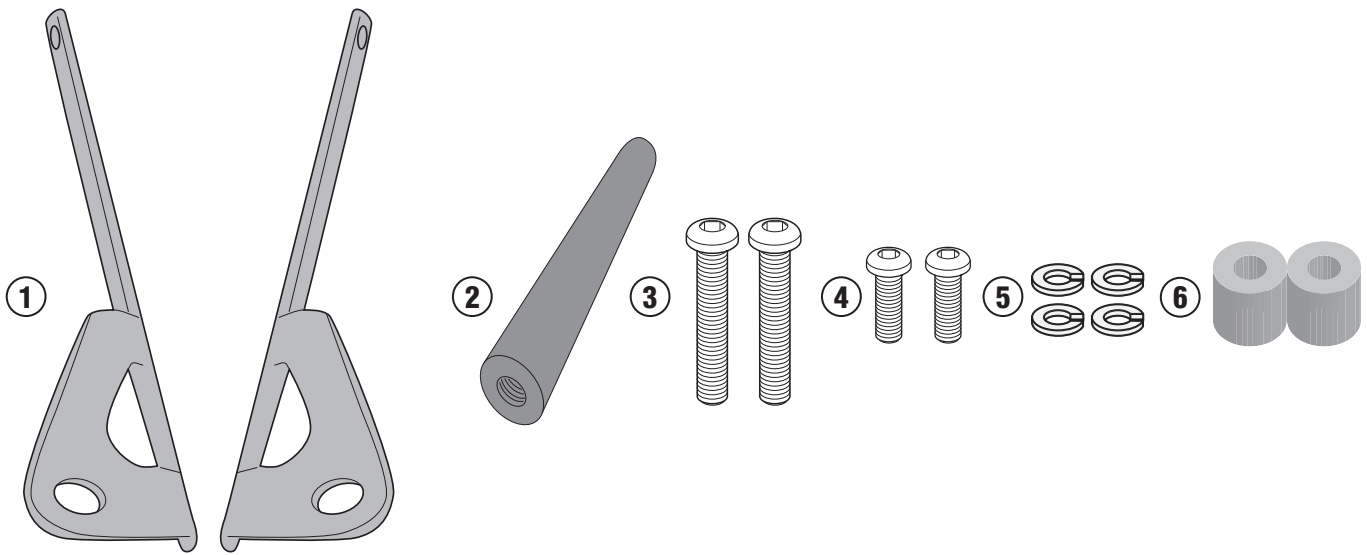

FB8203 – KFB8203

Traversino – Fairing upper bracket – Support gps pour carenage – Barra –
 Halterung zur montage am windschild – Suporte
MOTO GUZZI V85 TT (2019)

N°	Descrizione/Description	Caratteristiche/Features	Codice/Code	Quantità/Quantity
1	Supporto laterale - Lower frame Support latéral - Soporte lateral Untere Halterung - Suporte lateral	-	GL4266DXV GL4266SXV	2 (Right/Left)
2	Supporto - Support - Support Halterung - Soporte - Apoio	-	V974T	1
3	Vite - Screw Vis - Schraube Tornillo - Parafuso	TBEI M6x30	630TBEI	2
4	Vite - Screw Vis - Schraube Tornillo - Parafuso	TBEIFF M6x16	616TBEIFF	2
5	Rondella spaccata - Split washer Scheibe - Rondelle fendue Arandela seccionada - Arruela quebrada	Ø6	Z1063	4
6	Distanziale - Spacer Entretoise - Distanzstueck Distanciador - Espaçador	Ø14x14 Foro 6.5mm	C14L14F6,5T	2

FB8203 - KFB8203

Traversino - Fairing upper bracket - Support gps pour carenage - Barra -

Halterung zur montage am windschild - Suporte

MOTO GUZZI V85 TT (2019)