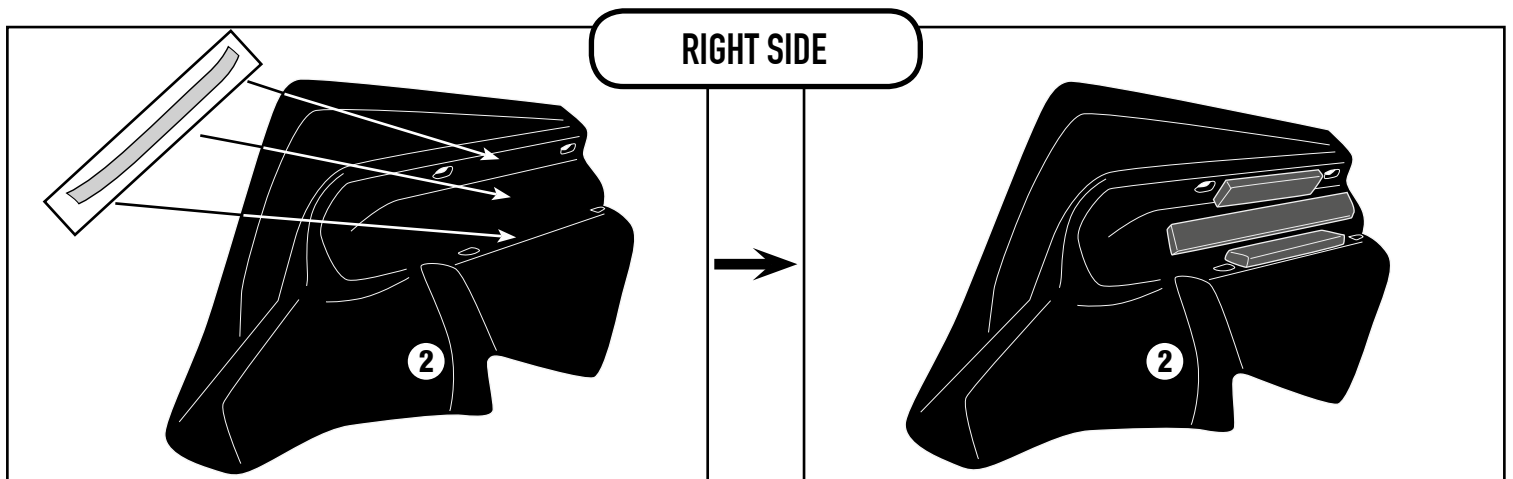

FG5108 - FG5108

PARAPIEDI - FOOTGUARDS - PARE-PIEDS SPÉCIFIQUE EN ABS - SPEZIFISCHER FUSS
PROTEKTOR AUS ABS - PROTECTOR PIE - PROTEÇÃO PARA OS PÉS

BMW R1200GS(2013/2018)/BMW R1200GS ADVENTURE(2014/2018)