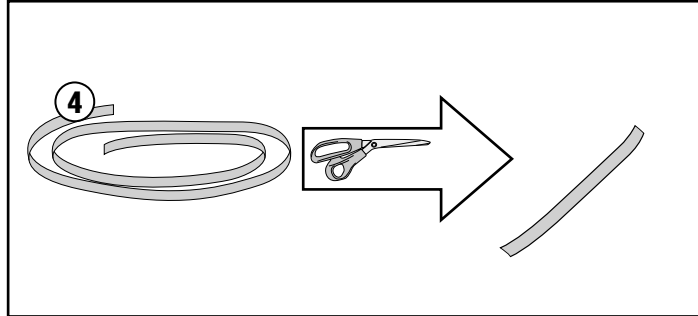

FG5108 - FG5108

PARAPIEDI - FOOTGUARDS - PARE-PIEDS SPÉCIFIQUE EN ABS - SPEZIFISCHER FUSS
PROTEKTOR AUS ABS - PROTECTOR PIE - PROTEÇÃO PARA OS PÉS

BMW R1200GS(2013/2018)/BMW R1200GS ADVENTURE(2014/2018)