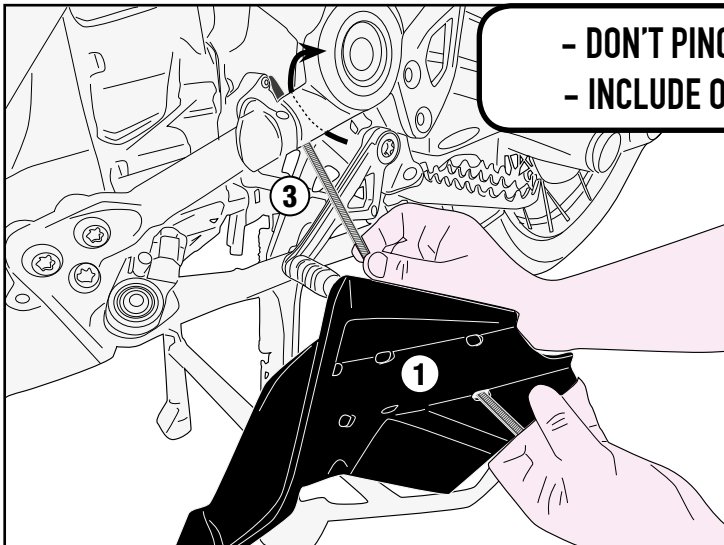

FG5108 - FG5108

PARAPIEDI - FOOTGUARDS - PARE-PIEDS SPÉCIFIQUE EN ABS - SPEZIFISCHER FUSS
PROTEKTOR AUS ABS - PROTECTOR PIE - PROTEÇÃO PARA OS PÉS

BMW R1200GS(2013/2018)/BMW R1200GS ADVENTURE(2014/2018)

LEFT SIDE