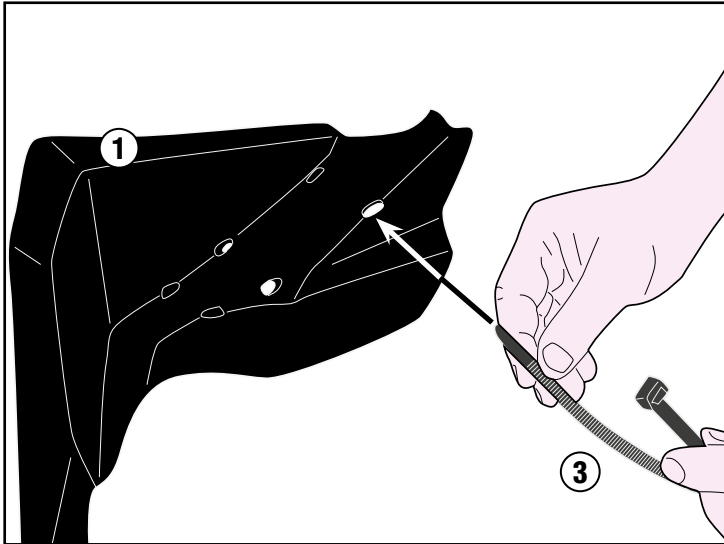

FG5108 - FG5108

PARAPIEDI - FOOTGUARDS - PARE-PIEDS SPÉCIFIQUE EN ABS - SPEZIFISCHER FUSS
PROTEKTOR AUS ABS - PROTECTOR PIE - PROTEÇÃO PARA OS PÉS

BMW R1200GS(2013/2018)/BMW R1200GS ADVENTURE(2014/2018)

LEFT SIDE