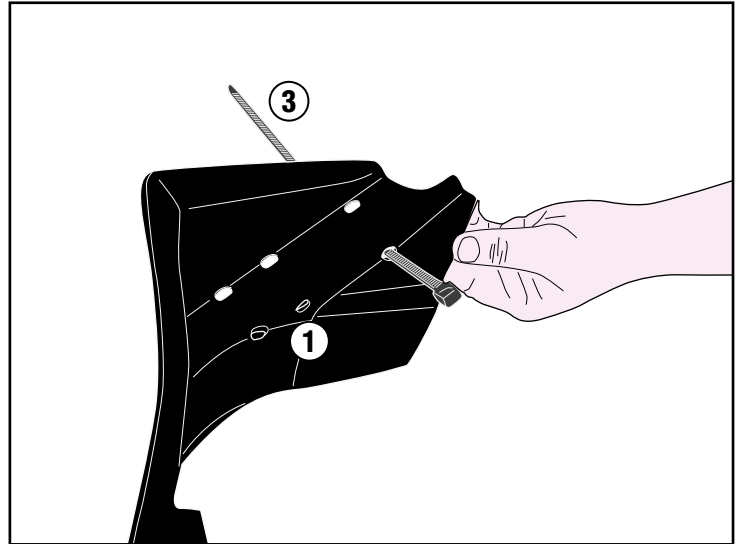

FG5108 - FG5108

PARAPIEDI - FOOTGUARDS - PARE-PIEDS SPÉCIFIQUE EN ABS - SPEZIFISCHER FUSS
PROTEKTOR AUS ABS - PROTECTOR PIE - PROTEÇÃO PARA OS PÉS

BMW R1200GS(2013/2018)/BMW R1200GS ADVENTURE(2014/2018)

LEFT SIDE