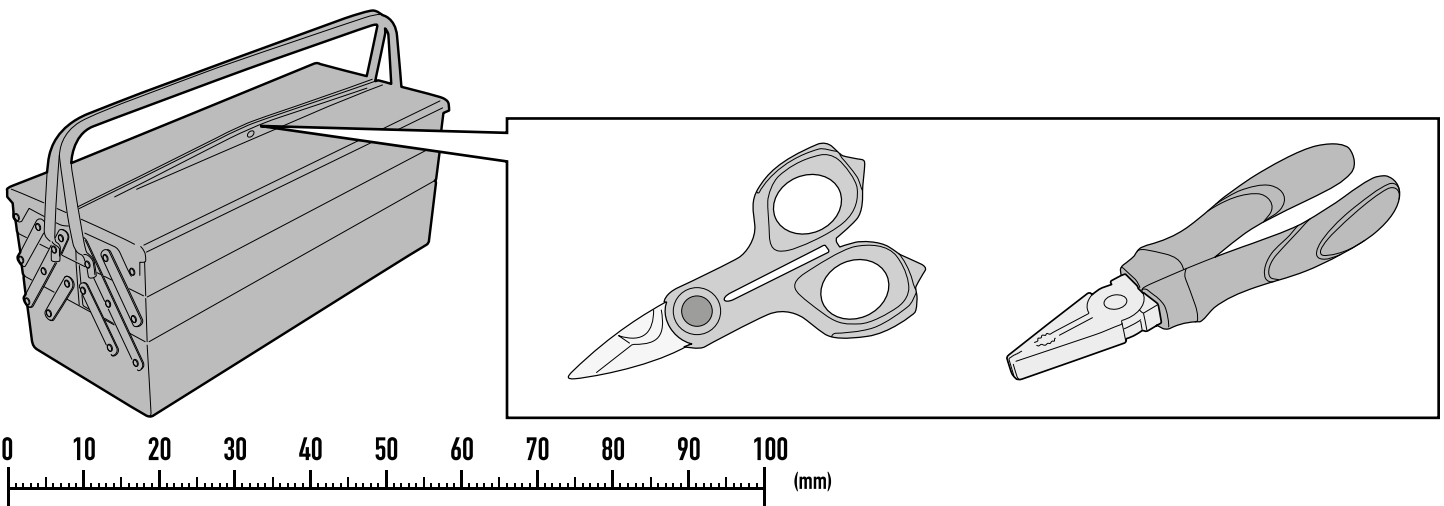

FG5108 - FG5108

PARAPIEDI - FOOTGUARDS - PARE-PIEDS SPÉCIFIQUE EN ABS - SPEZIFISCHER FUSS
PROTEKTOR AUS ABS - PROTECTOR PIE - PROTEÇÃO PARA OS PÉS

BMW R1200GS(2013/2018)/BMW R1200GS ADVENTURE(2014/2018)

N°	Descrizione	Caratteristiche	Codice	Quantità
1	Parapiedi - Footguards Pare-Pieds Spécifique En Abs Spezifischer Fuss Protektor Aus Abs Protector Pie - Proteção Para Os Pés	-	-	1
2	Parapiedi - Footguards Pare-Pieds Spécifique En Abs Spezifischer Fuss Protektor Aus Abs Protector Pie - Proteção Para Os Pés	-	-	1
3	Fascetta - Clamp Pince - Klemme Abrazadera	365x7,5mm	-	5
4	Mousse Protettiva - Protective Rubber Pads Mousse De Protection - Schutzgummi Espuma Adhesiva Protectora	-	MOUSSE4	1