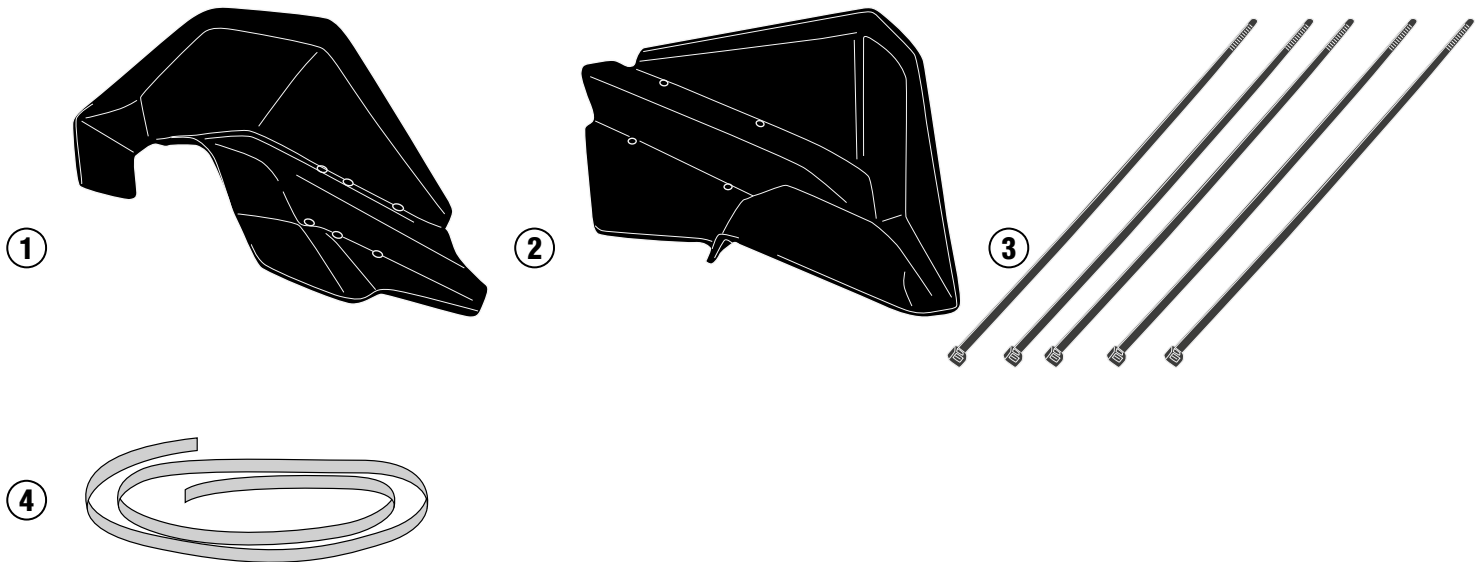

FG5108 - FG5108

PARAPIEDI - FOOTGUARDS - PARE-PIEDS SPÉCIFIQUE EN ABS - SPEZIFISCHER FUSS
 PROTEKTOR AUS ABS - PROTECTOR PIE - PROTEÇÃO PARA OS PÉS

BMW R1200GS(2013/2018)/BMW R1200GS ADVENTURE(2014/2018)

N°	Descrizione	Caratteristiche	Codice	Quantità
1	Parapiedi - Footguards Pare-Pieds Spécifique En Abs Spezifischer Fuss Protektor Aus Abs Protector Pie - Proteção Para Os Pés	-	-	1
2	Parapiedi - Footguards Pare-Pieds Spécifique En Abs Spezifischer Fuss Protektor Aus Abs Protector Pie - Proteção Para Os Pés	-	-	1
3	Fascetta - Clamp Pince - Klemme Abrazadera	365x7,5mm	-	5
4	Mousse Protettiva - Protective Rubber Pads Mousse De Protection - Schutzgummi Espuma Adhesiva Protectora	-	MOUSSE4	1