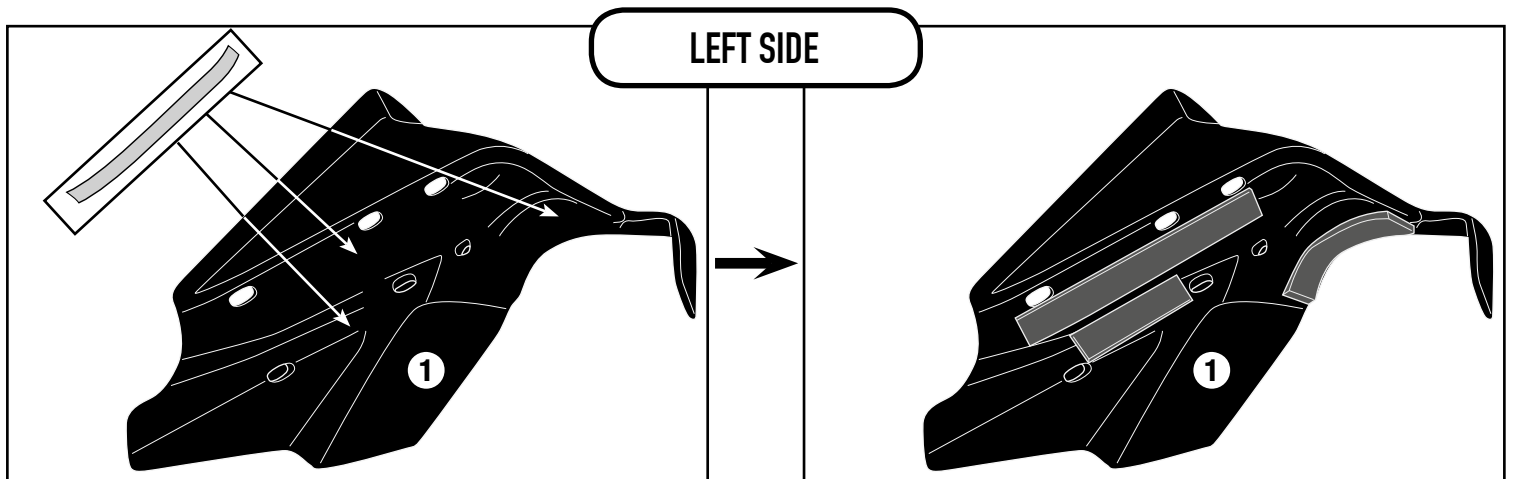

FG5108 - FG5108

PARAPIEDI - FOOTGUARDS - PARE-PIEDS SPÉCIFIQUE EN ABS - SPEZIFISCHER FUSS
PROTEKTOR AUS ABS - PROTECTOR PIE - PROTEÇÃO PARA OS PÉS

BMW R1200GS(2013/2018)/BMW R1200GS ADVENTURE(2014/2018)