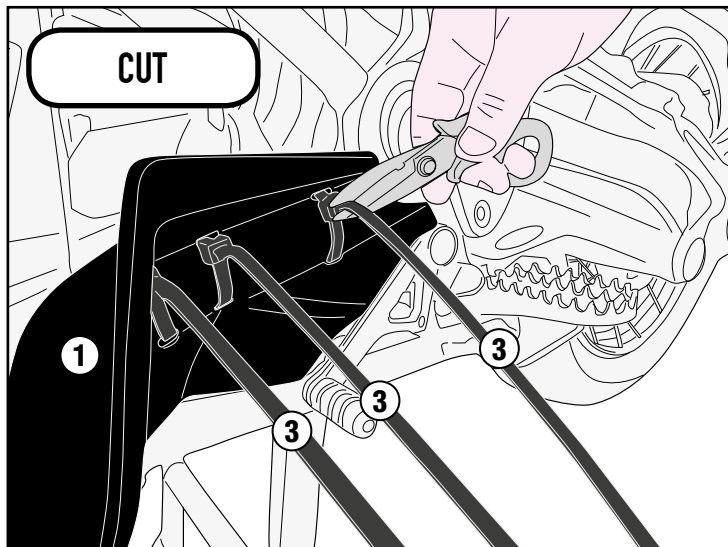

FG5108 - FG5108

PARAPIEDI - FOOTGUARDS - PARE-PIEDS SPÉCIFIQUE EN ABS - SPEZIFISCHER FUSS
PROTEKTOR AUS ABS - PROTECTOR PIE - PROTEÇÃO PARA OS PÉS

BMW R1200GS(2013/2018)/BMW R1200GS ADVENTURE(2014/2018)