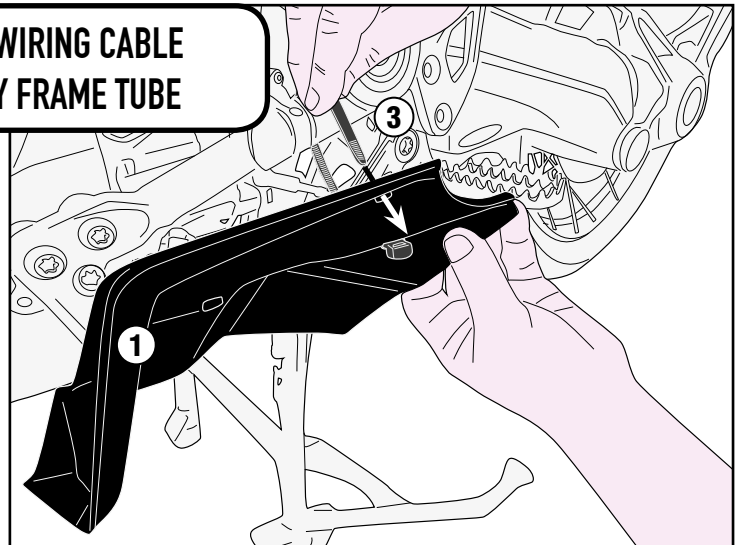

LEFT SIDE

- DON'T PINCH WIRING CABLE
- INCLUDE ONLY FRAME TUBE

FG5108 - FG5108

PARAPIEDI - FOOTGUARDS - PARE-PIEDS SPÉCIFIQUE EN ABS - SPEZIFISCHER FUSS
PROTEKTOR AUS ABS - PROTECTOR PIE - PROTEÇÃO PARA OS PÉS