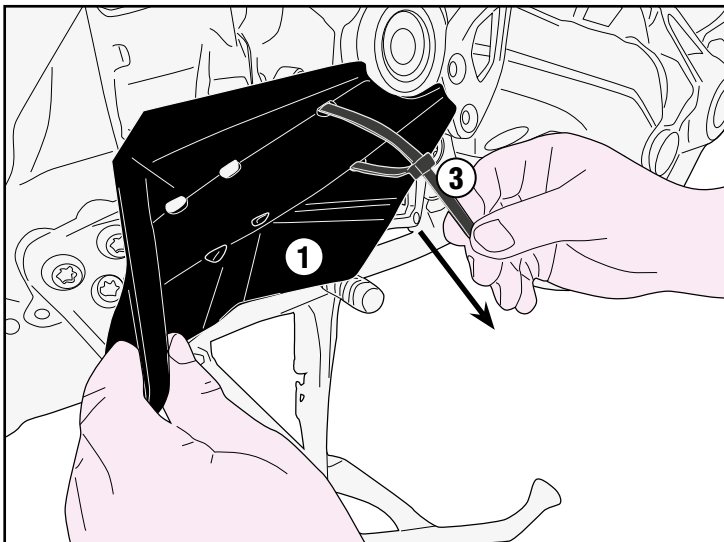

LEFT SIDE

- DON'T PINCH WIRING CABLE
- INCLUDE ONLY FRAME TUBE

FG5108 - FG5108

PARAPIEDI - FOOTGUARDS - PARE-PIEDS SPÉCIFIQUE EN ABS - SPEZIFISCHER FUSS
PROTEKTOR AUS ABS - PROTECTOR PIE - PROTEÇÃO PARA OS PÉS