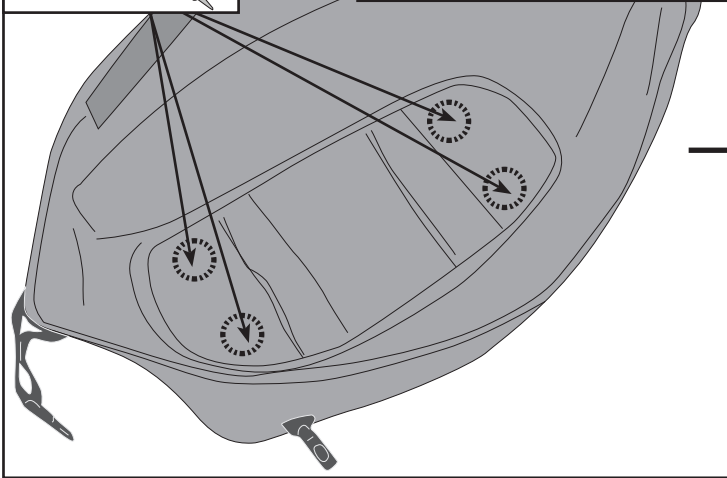

GRT717

BORSELLO PORTA ATTREZZI - UNIVERSAL TOOLS BAG - SAC ACCESSOIRES
ZUBEHÖRTASCHE - BOLSA PORTA UTENSILIOS - SACO DE SUPORTES DE UTENSÍLIOS

2.SECONDO SISTEMA DI MONTAGGIO 2 SECOND MOUNTING SYSTEM TYPE

- QUESTO SISTEMA DI MONTAGGIO NON GARANTISCE L'IMPERMEABILITÀ DELLA BORSA
- THIS MOUNTING SYSTEM DOES NOT GUARANTEE WATER RESISTANCE OF THE BAG.

- FORARE A CALDO. FORO Ø6/7mm
- DRILL WITH A SOLDERING IRON. Ø6/7mm HOLE