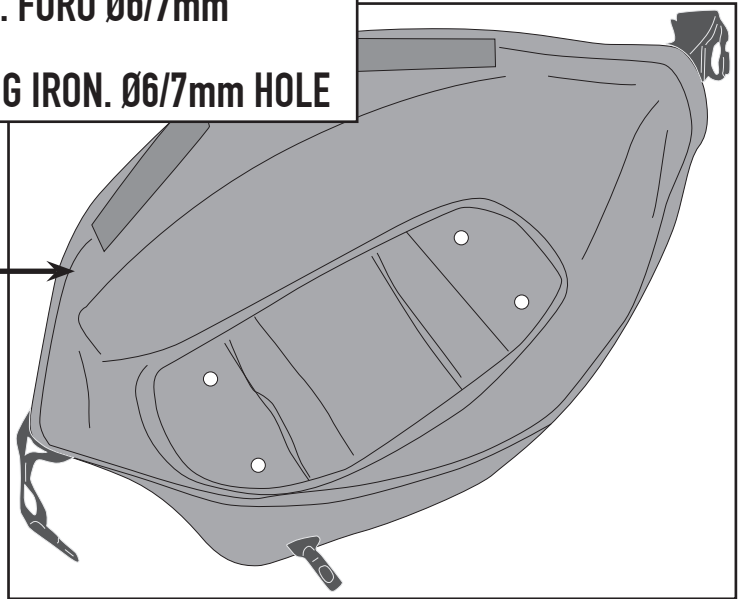

GRT717

BORSELLO PORTA ATTREZZI - UNIVERSAL TOOLS BAG - SAC ACCESSOIRES
ZUBEHÖRTASCHE - BOLSA PORTA UTENSILIOS - SACO DE SUPORTES DE UTENSÍLIOS

2.SECONDO SISTEMA DI MONTAGGIO 2 SECOND MOUNTING SYSTEM TYPE

- QUESTO SISTEMA DI MONTAGGIO NON GARANTISCE L'IMPERMEABILITÀ DELLA BORSA
- THIS MOUNTING SYSTEM DOES NOT GUARANTEE WATER RESISTANCE OF THE BAG.

- FORARE A CALDO. FORO Ø6/7mm
- DRILL WITH A SOLDERING IRON. Ø6/7mm HOLE