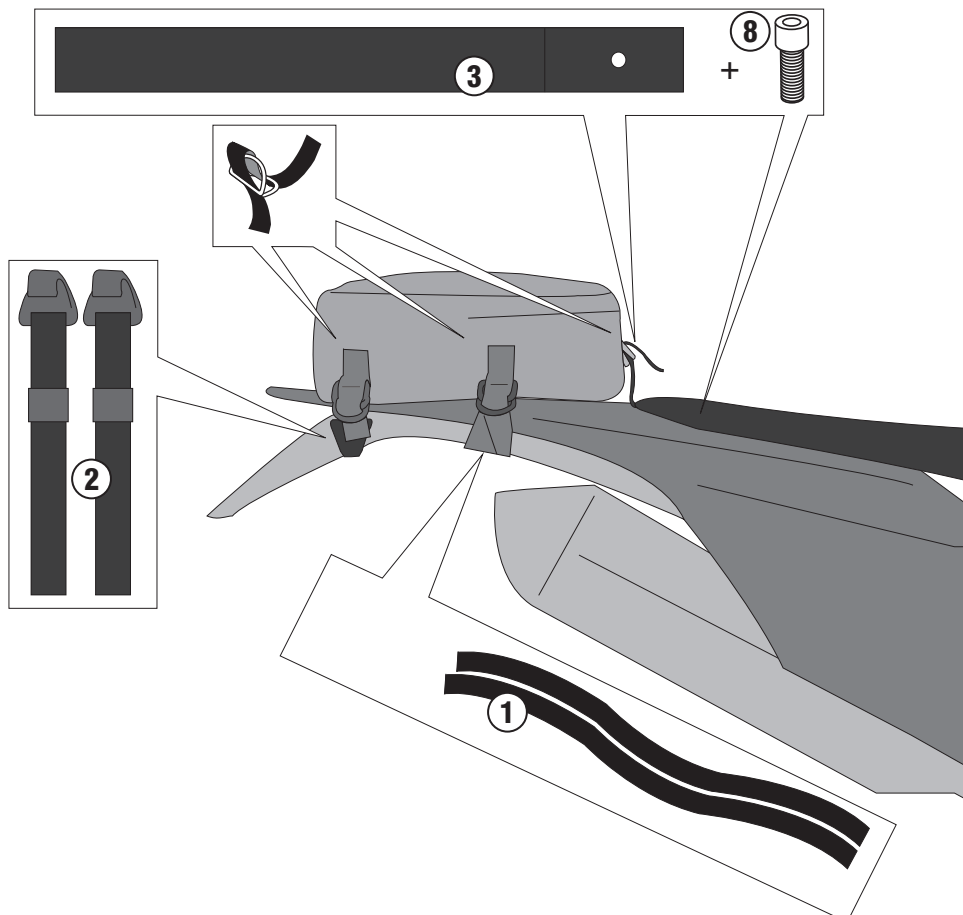

GRT717

BORSELLO PORTA ATTREZZI - UNIVERSAL TOOLS BAG - SAC ACCESSOIRES
ZUBEHÖRTASCHE - BOLSA PORTA UTENSILIOS - SACO DE SUPORTES DE UTENSÍLIOS

1. PRIMO SISTEMA DI MONTAGGIO 1. FIRST MOUNTING SYSTEM TYPE

ISTRUZIONI DI MONTAGGIO - MOUNTING INSTRUCTIONS
INSTRUCTIONS DE MONTAGE - BAUANLEITUNG - INSTRUCCIONES
DE MONTAJE