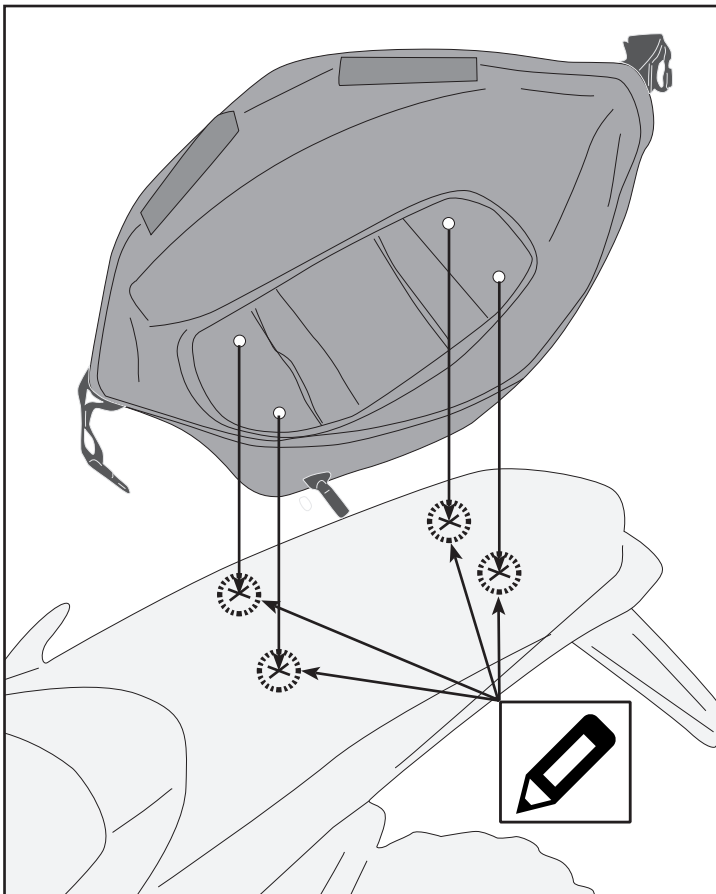

GRT717

BORSELLO PORTA ATTREZZI - UNIVERSAL TOOLS BAG - SAC ACCESSOIRES
ZUBEHÖRTASCHE - BOLSA PORTA UTENSILIOS - SACO DE SUPORTES DE UTENSÍLIOS

2.SECONDO SISTEMA DI MONTAGGIO 2 SECOND MOUNTING SYSTEM TYPE

- QUESTO SISTEMA DI MONTAGGIO NON GARANTISCE L'IMPERMEABILITÀ DELLA BORSA
- THIS MOUNTING SYSTEM DOES NOT GUARANTEE WATER RESISTANCE OF THE BAG.

- FORARE A CALDO. FORO Ø6/7mm
- DRILL WITH A SOLDERING IRON. Ø6/7mm HOLE