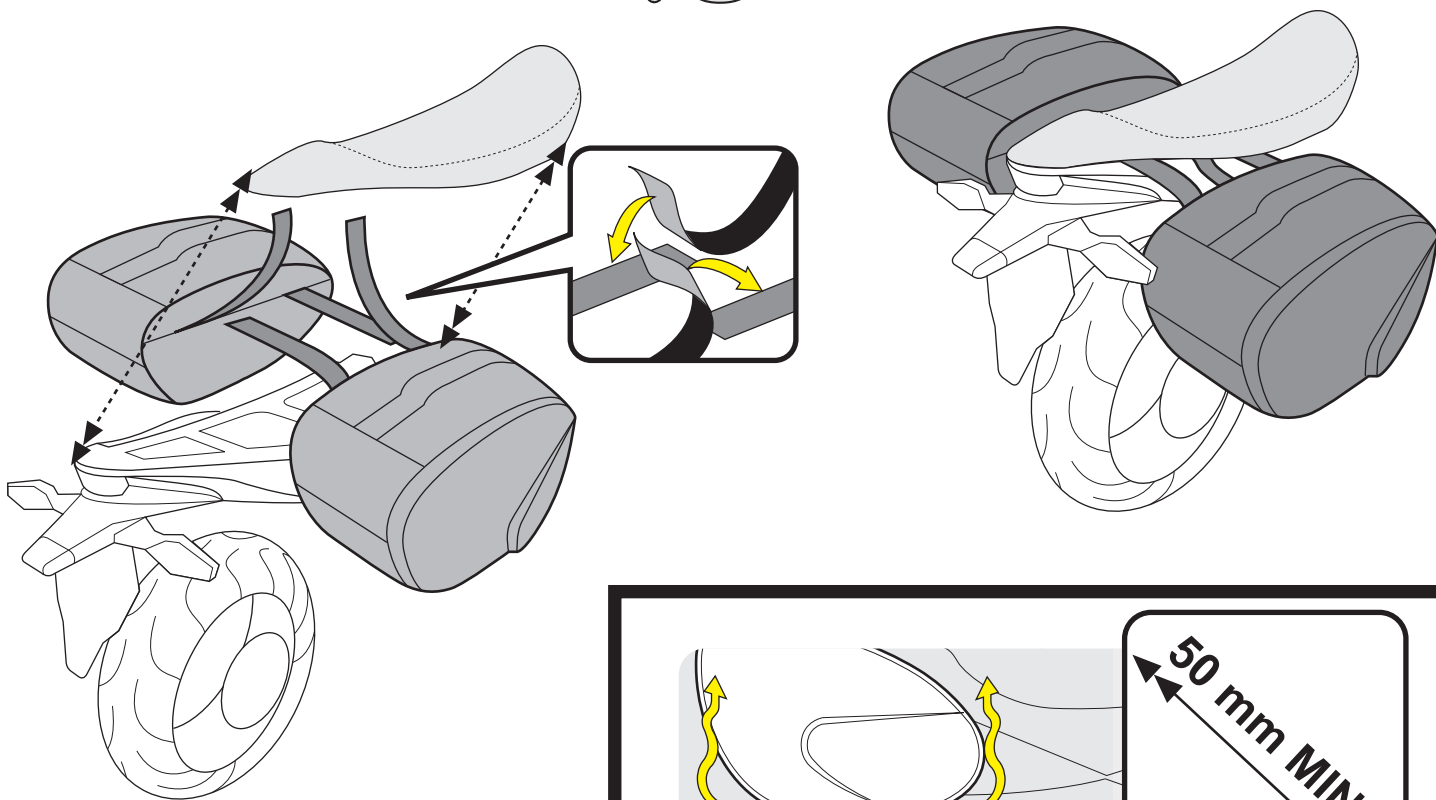

GRT718

BORSE LATERALI 15+15 LITRI - PAIR OF SIDE BAGS 15 LTRS+15LTRS - PAIRE DE SACOCHES LATÉRALES, 15+15 LITRES
SEITENTASCHEN PAAR 15 + 15 LITER - JUEGO DE ALFORJAS, 15+15 LITROS

N°	Descrizione	Caratteristiche	Codice	Quantità	
1	RINFORZI INTERNI PP BOARD REINFORCEMENT	-	-	2	
2	CINGHIE CON LOOP BELTS WITH LOOP	-	-	2	
3	TRACCOLLA - SHOULDER STRAP	-	-	2	

MODULABLE SYSTEM

GRT718

BORSE LATERALI 15+15 LITRI - PAIR OF SIDE BAGS 15 LTRS+15LTRS - PAIRE DE SACOCHES LATÉRALES, 15+15 LITRES
SEITENTASCHEN PAAR 15 + 15 LITER - JUEGO DE ALFORJAS, 15+15 LITROS

WARNING!