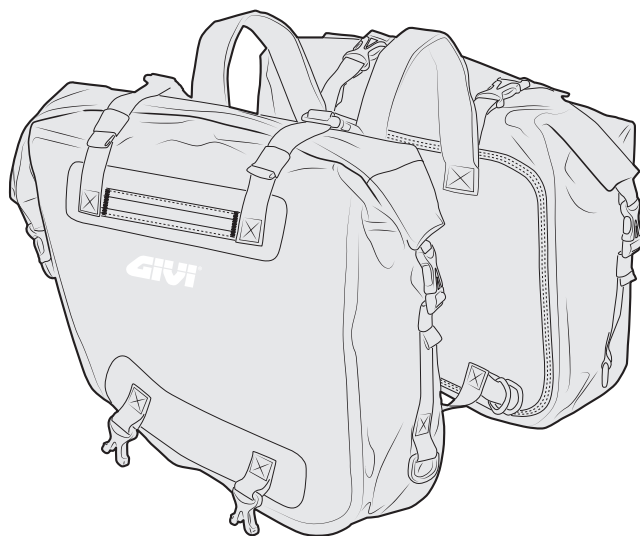

GRT718

BORSE LATERALI 15+15 LITRI - PAIR OF SIDE BAGS 15 LTRS+15LTRS - PAIRE DE SACOCHES LATÉRALES, 15+15 LITRES
SEITENTASCHEN PAAR 15 + 15 LITER - JUEGO DE ALFORJAS, 15+15 LITROS

N°	Descrizione	Caratteristiche	Codice	Quantità	
1	RINFORZI INTERNI PP BOARD REINFORCEMENT	-	-	2	
2	CINGHIE CON LOOP BELTS WITH LOOP	-	-	2	
3	TRACCOLLA - SHOULDER STRAP	-	-	2	

MODULABLE SYSTEM

GRT718

BORSE LATERALI 15+15 LITRI - PAIR OF SIDE BAGS 15 LTRS+15LTRS - PAIRE DE SACOCHES LATÉRALES, 15+15 LITRES
SEITENTASCHEN PAAR 15 + 15 LITER - JUEGO DE ALFORJAS, 15+15 LITROS

WARNING!