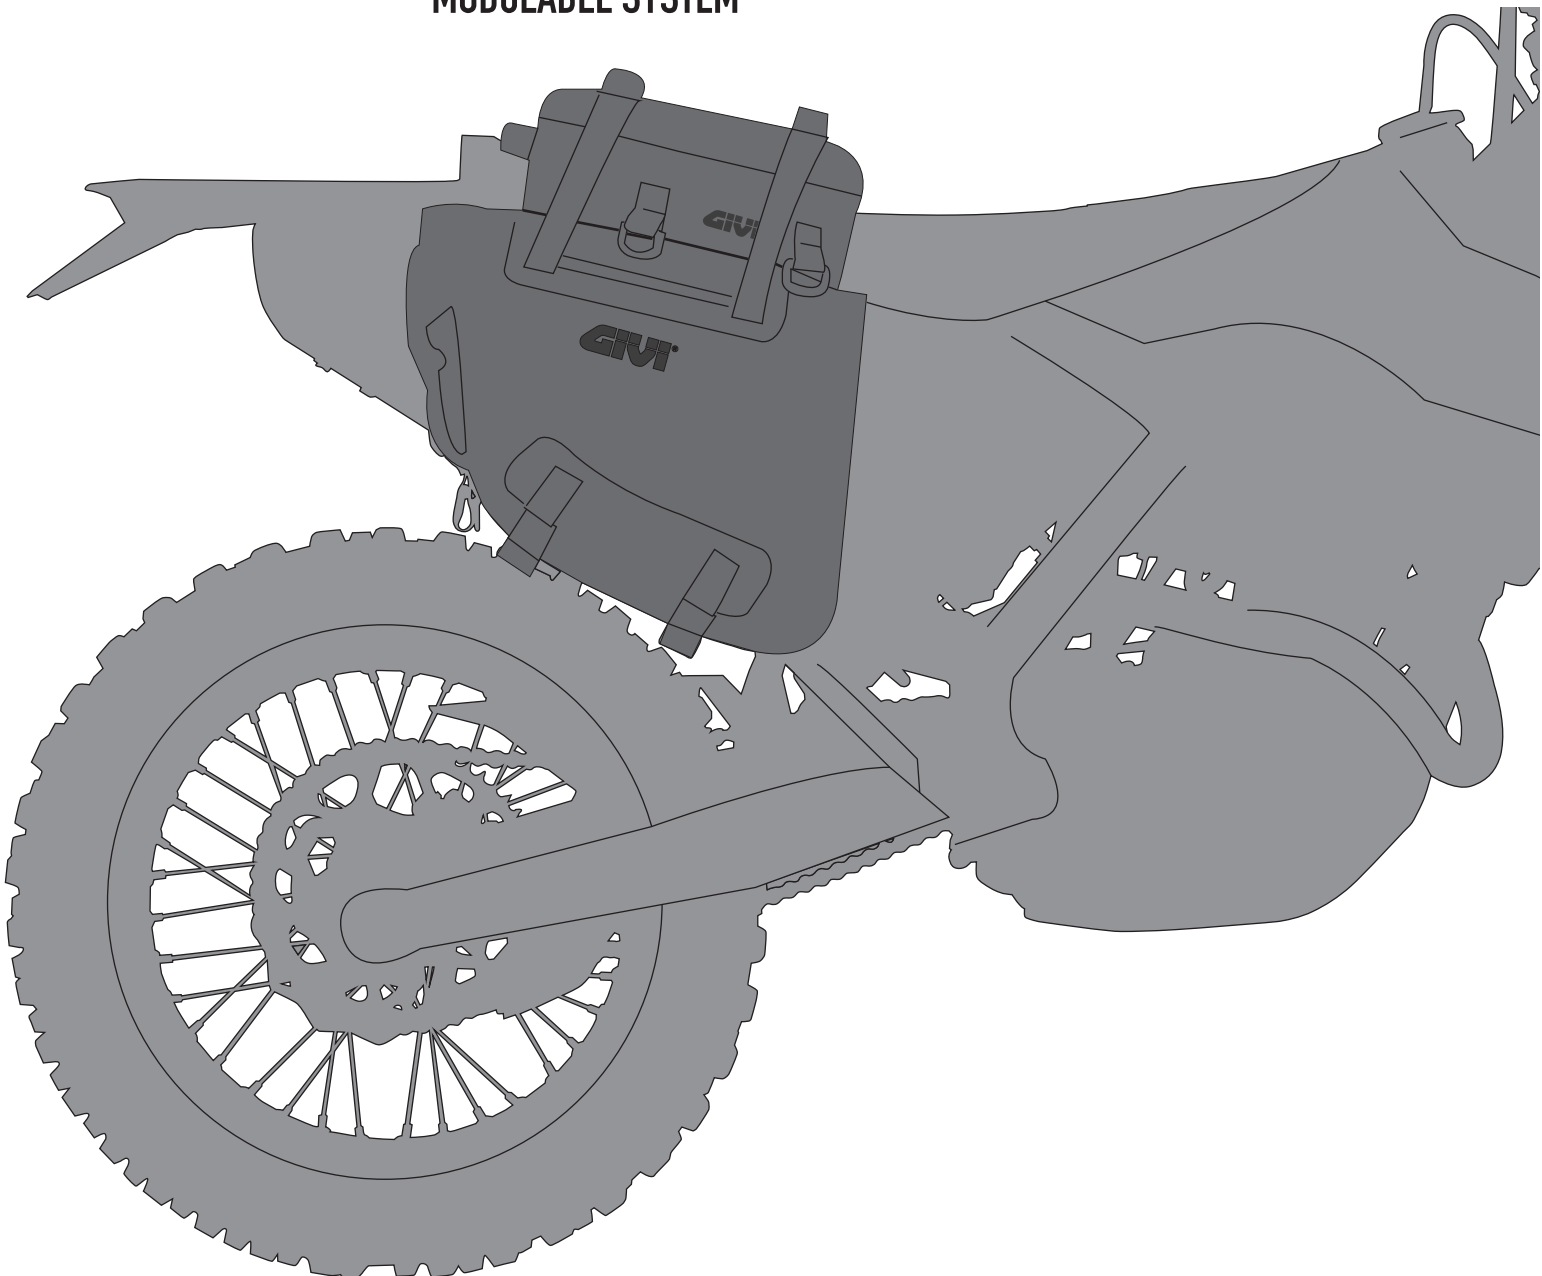

GRT718

BORSE LATERALI 15+15 LITRI - PAIR OF SIDE BAGS 15 LTRS+15LTRS - PAIRE DE SACOCHES LATÉRALES, 15+15 LITRES
SEITENTASCHEN PAAR 15 + 15 LITER - JUEGO DE ALFORJAS, 15+15 LITROS

N°	Descrizione	Caratteristiche	Codice	Quantità	
1	RINFORZI INTERNI PP BOARD REINFORCEMENT	-	-	2	
2	CINGHIE CON LOOP BELTS WITH LOOP	-	-	2	
3	TRACCOLLA - SHOULDER STRAP	-	-	2	

MODULABLE SYSTEM

GRT718

BORSE LATERALI 15+15 LITRI - PAIR OF SIDE BAGS 15 LTRS+15LTRS - PAIRE DE SACOCHES LATÉRALES, 15+15 LITRES
SEITENTASCHEN PAAR 15 + 15 LITER - JUEGO DE ALFORJAS, 15+15 LITROS

WARNING!