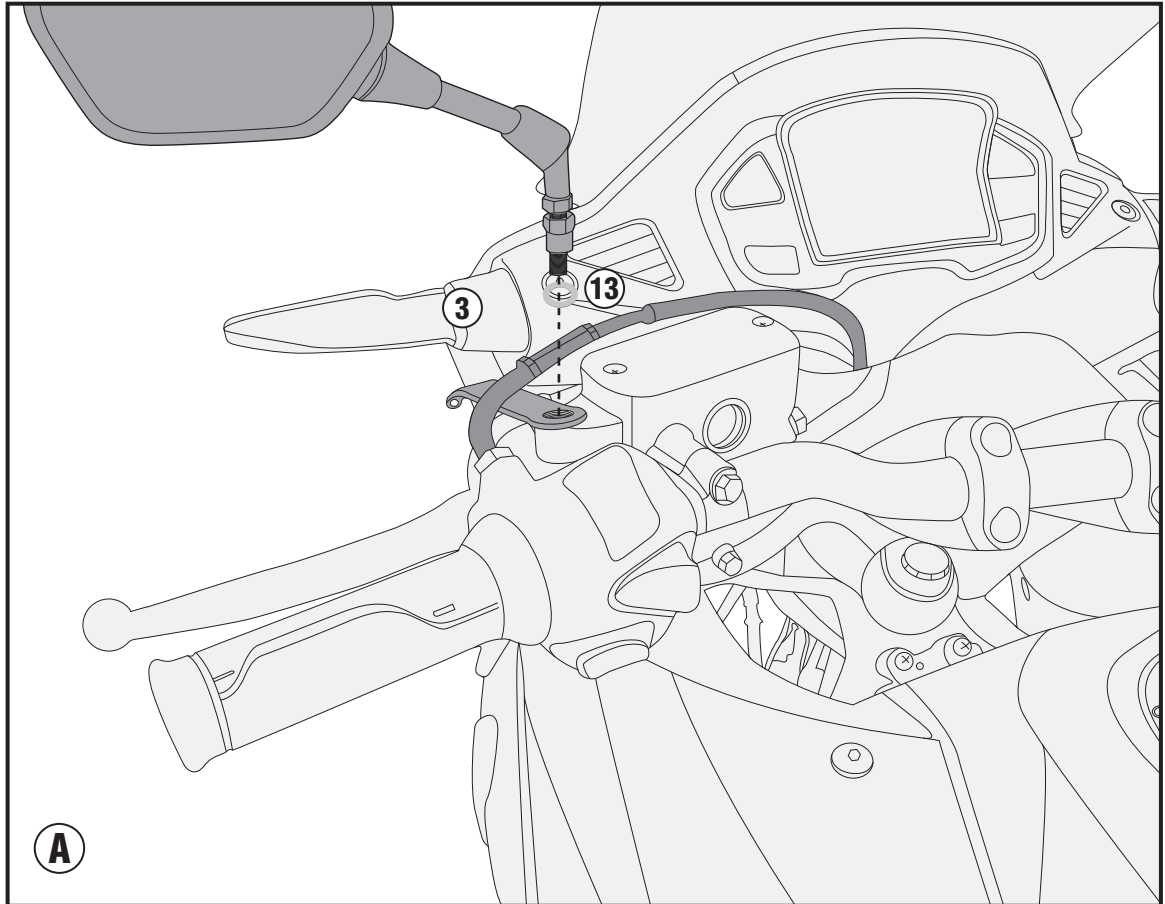

HP1139 - HP1139K

PARAMANI - HAND PROTECTOR - PROTECTION DES MAINS
HANDSCHUTZ - PROTECCIÓN DE MANO - PROTETOR DE MÃO

HONDA CROSSRUNNER 800 (2015)

DX

SX