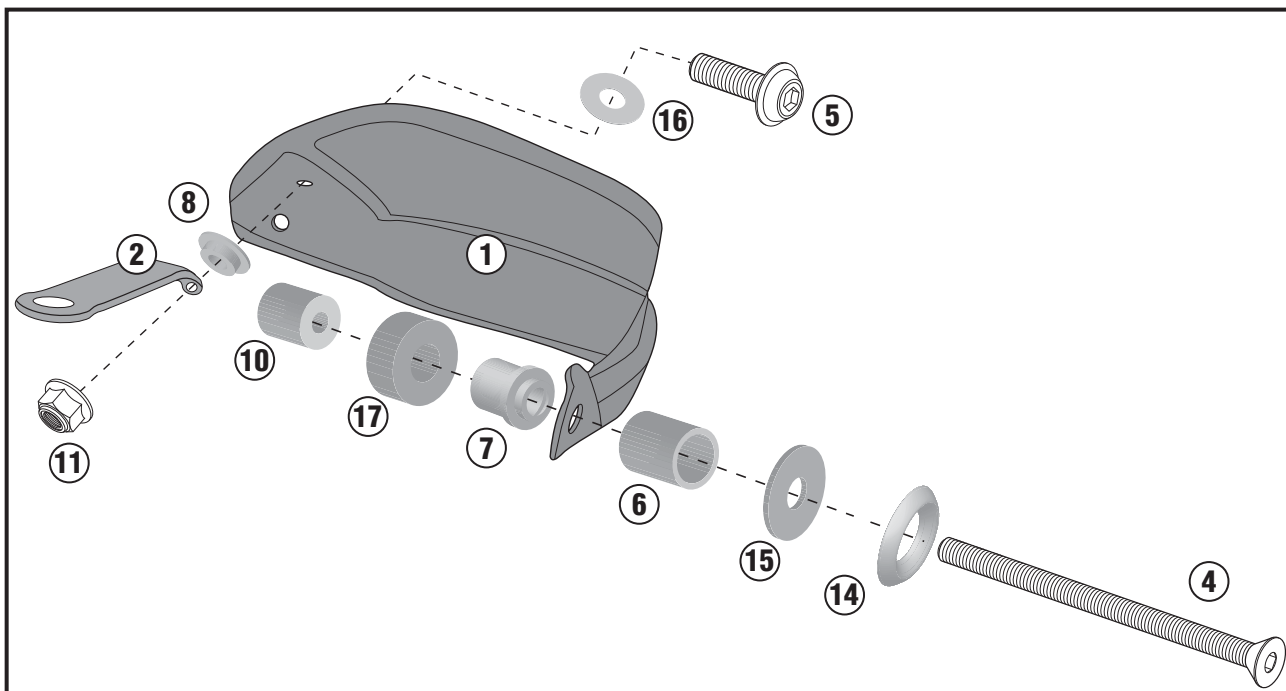

HP1139 - HP1139K

PARAMANI - HAND PROTECTOR - PROTECTION DES MAINS
HANDSCHUTZ - PROTECCIÓN DE MANO - PROTETOR DE MÃO

HONDA CROSSRUNNER 800 (2015)

DX