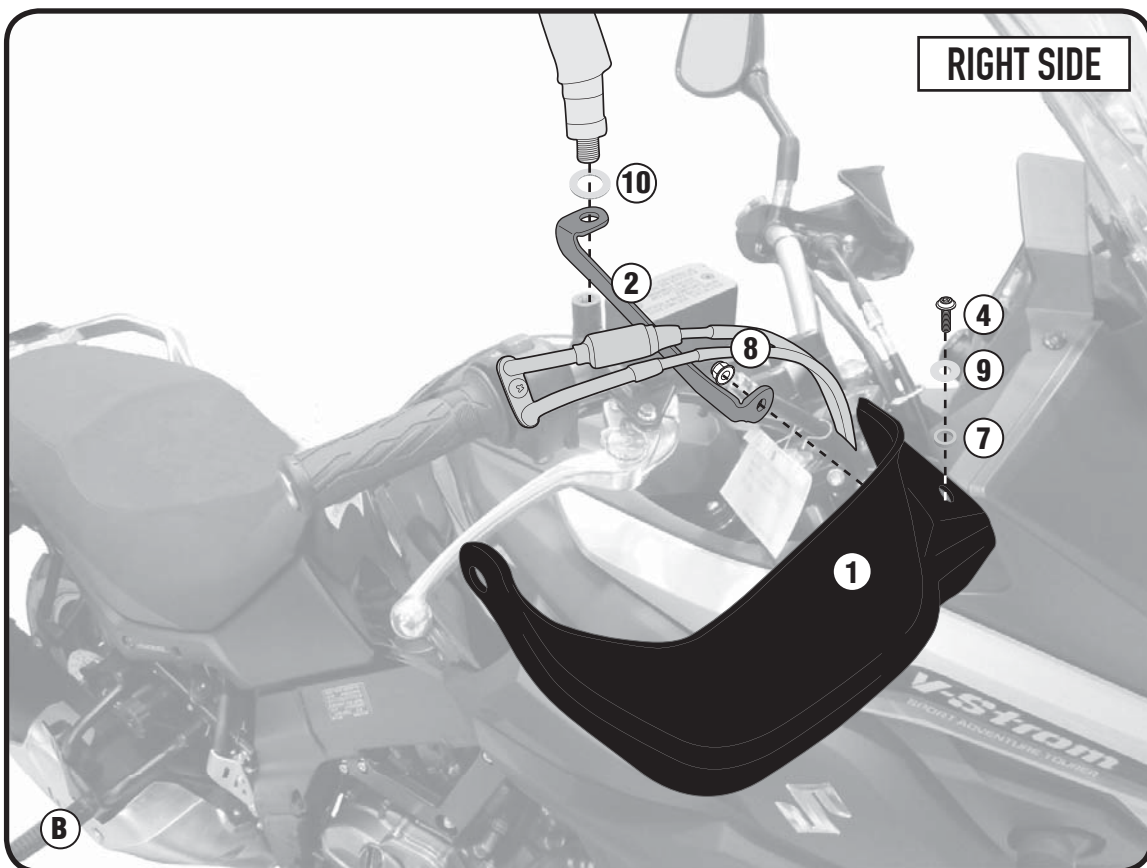

HP3112 - HP3112K

PARAMANI - HAND PROTECTOR - PROTECTION DES MAINS
HANDSCHUTZ - PROTECCIÓN DE MANO - PROTETOR DE MÃO
SUZUKI DL 650 V-STROM (2017)