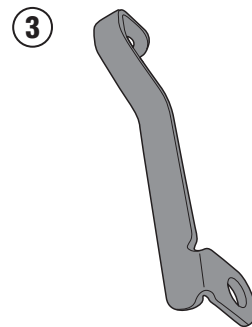

HP3112 - HP3112K

PARAMANI - HAND PROTECTOR - PROTECTION DES MAINS
HANDSCHUTZ - PROTECCIÓN DE MANO - PROTETOR DE MÃO

SUZUKI DL 650 V-STROM (2017)

N°	Descrizione	Caratteristiche	Codice	Quantità
1	Paramani - Hand Protector Protection Des Mains - Handschutz Protección De Mano - Protetor De Mão	-	-	2 (Dx;Sx)
2	Supporto - Support Support - Halterung Soporte - Apoio	-	GL3519V	1
3	Supporto - Support Support - Halterung Soporte - Apoio	-	GL3520V	1
4	Vite - Screw Vis - Schraube Tornillo - Parafuso	TBEIFN M6x16	616TBEIFN	2
5	Distanziale - Spacer Entretoise - Distanzstueck Distanciador - Espaçador	Ø12x2,5 Foro 8,5mm	C12L2,5F8,5T	2
6	Distanziale - Spacer Entretoise - Distanzstueck Distanciador - Espaçador	-	V230	2
7	Distanziale - Spacer Entretoise - Distanzstueck Distanciador - Espaçador	Ø10x3 Foro 6,5mm	C10L3F6,5T	2
8	Dado - Bolt - Ecrou Mutter - Tuerca - Porca	Dado Auto Bloccante Flangiato M6	6DADIABFN	2
9	Rondella - Washer Rondelle - Scheibe Arandela - Arruela	Rondella in Nylon	Z1979	2
10	Rondella - Washer Rondelle - Scheibe Arandela - Arruela	Ø10 Sp.1mm INOX	101RON	2
11	Rondella - Washer Rondelle - Scheibe Arandela - Arruela	-	200RON	2
12	Rondella - Washer Rondelle - Scheibe Arandela - Arruela	Gomma	ORONG	2
13	Componenti Originali - Original Parts Parties Originales - Original Bauteile Componentes Originales - Componentes Originais	-	-	-

HP3112 - HP3112K

PARAMANI - HAND PROTECTOR - PROTECTION DES MAINS
 HANDSCHUTZ - PROTECCIÓN DE MANO - PROTETOR DE MÃO
SUZUKI DL 650 V-STROM (2017)

Dx

Sx

HP3112 - HP3112K

PARAMANI - HAND PROTECTOR - PROTECTION DES MAINS
HANDSCHUTZ - PROTECCIÓN DE MANO - PROTETOR DE MÃO
SUZUKI DL 650 V-STROM (2017)

HP3112 - HP3112K

PARAMANI - HAND PROTECTOR - PROTECTION DES MAINS
HANDSCHUTZ - PROTECCIÓN DE MANO - PROTETOR DE MÃO
SUZUKI DL 650 V-STROM (2017)