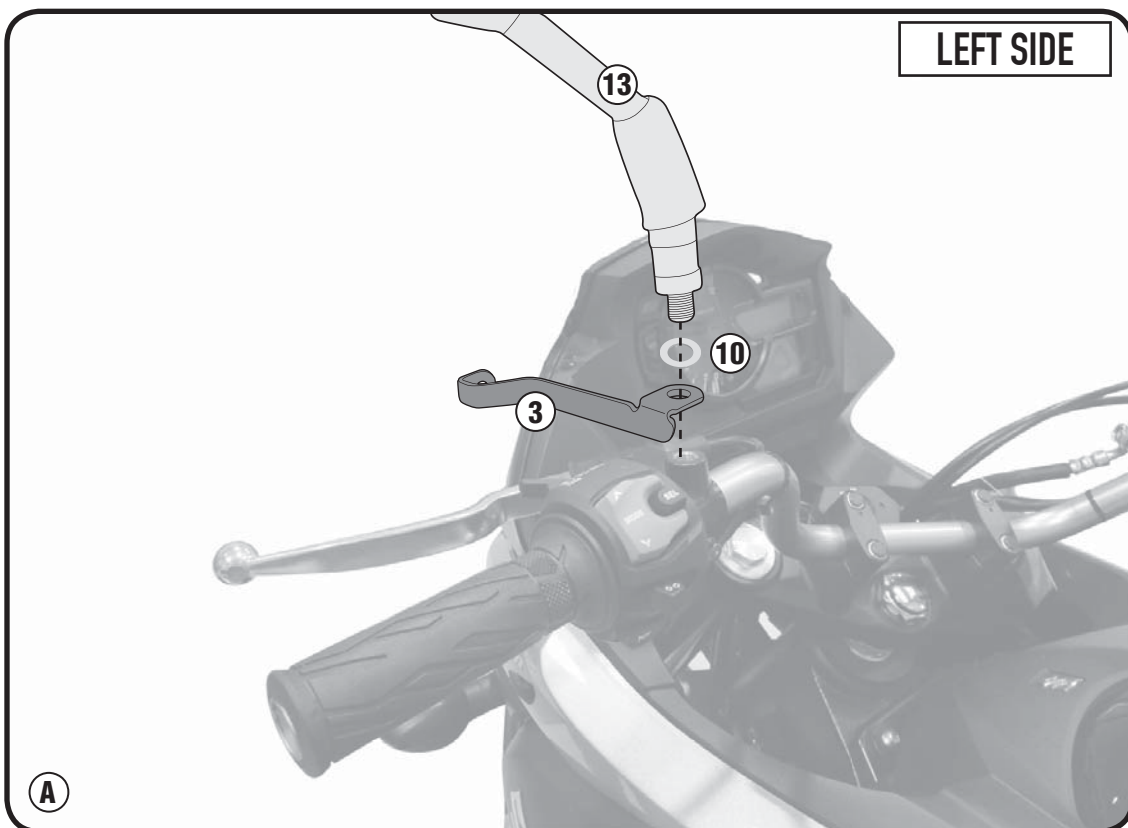

HP3112 - HP3112K

PARAMANI - HAND PROTECTOR - PROTECTION DES MAINS
HANDSCHUTZ - PROTECCIÓN DE MANO - PROTETOR DE MÃO

SUZUKI DL 650 V-STROM (2017)

N°	Descrizione	Caratteristiche	Codice	Quantità
1	Paramani - Hand Protector Protection Des Mains - Handschutz Protección De Mano - Protetor De Mão	-	-	2 (Dx;Sx)
2	Supporto - Support Support - Halterung Soporte - Apoio	-	GL3519V	1
3	Supporto - Support Support - Halterung Soporte - Apoio	-	GL3520V	1
4	Vite - Screw Vis - Schraube Tornillo - Parafuso	TBEIFN M6x16	616TBEIFN	2
5	Distanziale - Spacer Entretoise - Distanzstueck Distanciador - Espaçador	Ø12x2,5 Foro 8,5mm	C12L2,5F8,5T	2
6	Distanziale - Spacer Entretoise - Distanzstueck Distanciador - Espaçador	-	V230	2
7	Distanziale - Spacer Entretoise - Distanzstueck Distanciador - Espaçador	Ø10x3 Foro 6,5mm	C10L3F6,5T	2
8	Dado - Bolt - Ecrou Mutter - Tuerca - Porca	Dado Auto Bloccante Flangiato M6	6DADIABFN	2
9	Rondella - Washer Rondelle - Scheibe Arandela - Arruela	Rondella in Nylon	Z1979	2
10	Rondella - Washer Rondelle - Scheibe Arandela - Arruela	Ø10 Sp.1mm INOX	101RON	2
11	Rondella - Washer Rondelle - Scheibe Arandela - Arruela	-	200RON	2
12	Rondella - Washer Rondelle - Scheibe Arandela - Arruela	Gomma	ORONG	2
13	Componenti Originali - Original Parts Parties Originales - Original Bauteile Componentes Originales - Componentes Originais	-	-	-

HP3112 - HP3112K

PARAMANI - HAND PROTECTOR - PROTECTION DES MAINS
 HANDSCHUTZ - PROTECCIÓN DE MANO - PROTETOR DE MÃO
SUZUKI DL 650 V-STROM (2017)

Dx

Sx

HP3112 - HP3112K

PARAMANI - HAND PROTECTOR - PROTECTION DES MAINS
HANDSCHUTZ - PROTECCIÓN DE MANO - PROTETOR DE MÃO
SUZUKI DL 650 V-STROM (2017)