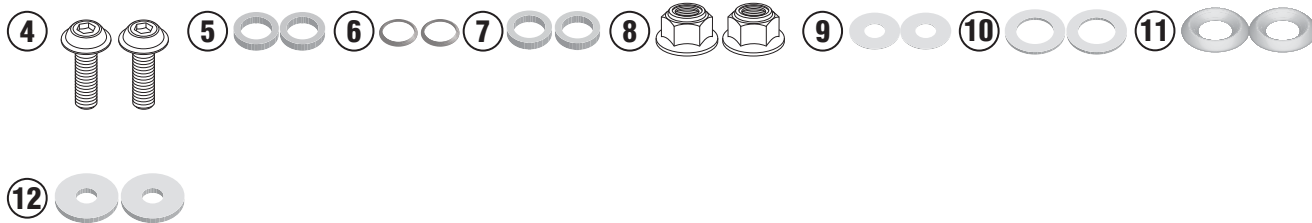

HP3112 - HP3112K

PARAMANI - HAND PROTECTOR - PROTECTION DES MAINS
HANDSCHUTZ - PROTECCIÓN DE MANO - PROTETOR DE MÃO

SUZUKI DL 650 V-STROM (2017)

N°	Descrizione	Caratteristiche	Codice	Quantità
1	Paramani - Hand Protector Protection Des Mains - Handschutz Protección De Mano - Protetor De Mão	-	-	2 (Dx;Sx)
2	Supporto - Support Support - Halterung Soporte - Apoio	-	GL3519V	1
3	Supporto - Support Support - Halterung Soporte - Apoio	-	GL3520V	1
4	Vite - Screw Vis - Schraube Tornillo - Parafuso	TBEIFN M6x16	616TBEIFN	2
5	Distanziale - Spacer Entretoise - Distanzstueck Distanciador - Espaçador	Ø12x2,5 Foro 8,5mm	C12L2,5F8,5T	2
6	Distanziale - Spacer Entretoise - Distanzstueck Distanciador - Espaçador	-	V230	2
7	Distanziale - Spacer Entretoise - Distanzstueck Distanciador - Espaçador	Ø10x3 Foro 6,5mm	C10L3F6,5T	2
8	Dado - Bolt - Ecrou Mutter - Tuerca - Porca	Dado Auto Bloccante Flangiato M6	6DADIABFN	2
9	Rondella - Washer Rondelle - Scheibe Arandela - Arruela	Rondella in Nylon	Z1979	2
10	Rondella - Washer Rondelle - Scheibe Arandela - Arruela	Ø10 Sp.1mm INOX	101RON	2
11	Rondella - Washer Rondelle - Scheibe Arandela - Arruela	-	200RON	2
12	Rondella - Washer Rondelle - Scheibe Arandela - Arruela	Gomma	ORONG	2
13	Componenti Originali - Original Parts Parties Originales - Original Bauteile Componentes Originales - Componentes Originais	-	-	-

HP3112 - HP3112K

PARAMANI - HAND PROTECTOR - PROTECTION DES MAINS
 HANDSCHUTZ - PROTECCIÓN DE MANO - PROTETOR DE MÃO
SUZUKI DL 650 V-STROM (2017)

Dx

Sx

HP3112 - HP3112K

PARAMANI - HAND PROTECTOR - PROTECTION DES MAINS
HANDSCHUTZ - PROTECCIÓN DE MANO - PROTETOR DE MÃO
SUZUKI DL 650 V-STROM (2017)