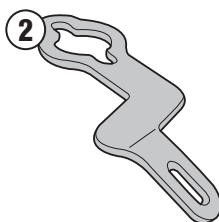

HP5103 – HP5103K

PARAMANI – HAND PROTECTOR – PROTECTION DES MAINS
HANDSCHUTZ – PROTECCIÓN DE MANO – PROTETOR DE MÃO

BMW F800GS (2013–2014)

N°	Descrizione	Caratteristiche	Codice	Quantità
1	Paramani – Hand Protector Protection Des Mains – Handschutz Protección De Mano – Protetor De Mão	-	-	2 (Dx;Sx)
2	Supporto – Support Support – Halterung Soporte – Apoio	-	GL2684DX GL2684SX	2 (Dx;Sx)
3	Vite – Screw Vis – Schraube Tornillo – Parafuso	TECF M6x40	640TECF	4
4	Vite – Screw Vis – Schraube Tornillo – Parafuso	TBEIFN M6x16	616TBEIFN	2
5	Vite – Screw Vis – Schraube Tornillo – Parafuso	TBEI M8x55	855TBEI	2
6	Distanziale – Spacer Entretoise – Distanzstueck Distanciador – Espaçador	Ø12x2,5 Foro 8,5mm	C12L2,5F8,5T	2
7	Distanziale – Spacer Entretoise – Distanzstueck Distanciador – Espaçador	Ø10x11 Foro 6,5mm	C10L11F6,5T	4
8	Distanziale – Spacer Entretoise – Distanzstueck Distanciador – Espaçador	Ø10x3 Foro 6,5mm	C13L10F8,5T	2
9	Distanziale – Spacer Entretoise – Distanzstueck Distanciador – Espaçador	Ø14x5 Rib.7,8x3,5mm	V064	2
10	Dado – Bolt – Ecrou Mutter – Tuerca – Porca	Dado Auto Bloccante Flangiato Ribassato M6	6DADIAFL	2
11	Rondella – Washer Rondelle – Scheibe Arandela – Arruela	Rondella in Nylon	Z1979	2
12	Rondella – Washer Rondelle – Scheibe Arandela – Arruela	Ø32x3 Foro 14mm	Z1072	2
13	Rondella – Washer Rondelle – Scheibe Arandela – Arruela	Ø8mm	814RON	2
14	Componenti Originali – Original Parts Parties Originales – Original Bauteile Componentes Originales – Componentes Originais	-	-	-

HP5103 - HP5103K

PARAMANI - HAND PROTECTOR - PROTECTION DES MAINS
HANDSCHUTZ - PROTECCIÓN DE MANO - PROTETOR DE MÃO

BMW F800GS (2013-2014)

ISTRUZIONI DI MONTAGGIO - MOUNTING INSTRUCTIONS
INSTRUCCIONES DE MONTAJE - BAUANLEITUNG
INSTRUCCIONES DE MONTAJE - INSTRUÇÕES DE MONTAGEM