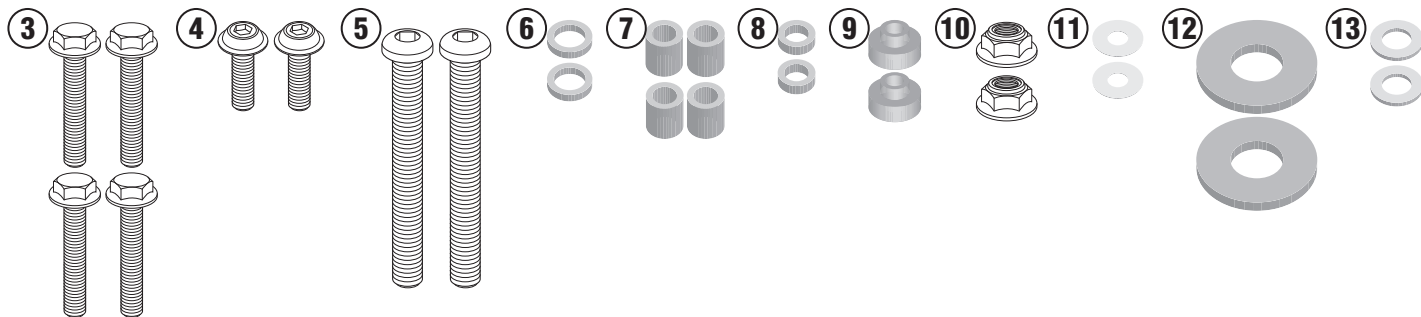

HP5103 – HP5103K

PARAMANI – HAND PROTECTOR – PROTECTION DES MAINS
HANDSCHUTZ – PROTECCIÓN DE MANO – PROTETOR DE MÃO

BMW F800GS (2013–2014)

N°	Descrizione	Caratteristiche	Codice	Quantità
1	Paramani – Hand Protector Protection Des Mains – Handschutz Protección De Mano – Protetor De Mão	-	-	2 (Dx;Sx)
2	Supporto – Support Support – Halterung Soporte – Apoio	-	GL2684DX GL2684SX	2 (Dx;Sx)
3	Vite – Screw Vis – Schraube Tornillo – Parafuso	TECF M6x40	640TECF	4
4	Vite – Screw Vis – Schraube Tornillo – Parafuso	TBEIFN M6x16	616TBEIFN	2
5	Vite – Screw Vis – Schraube Tornillo – Parafuso	TBEI M8x55	855TBEI	2
6	Distanziale – Spacer Entretoise – Distanzstueck Distanciador – Espaçador	Ø12x2,5 Foro 8,5mm	C12L2,5F8,5T	2
7	Distanziale – Spacer Entretoise – Distanzstueck Distanciador – Espaçador	Ø10x11 Foro 6,5mm	C10L11F6,5T	4
8	Distanziale – Spacer Entretoise – Distanzstueck Distanciador – Espaçador	Ø10x3 Foro 6,5mm	C13L10F8,5T	2
9	Distanziale – Spacer Entretoise – Distanzstueck Distanciador – Espaçador	Ø14x5 Rib.7,8x3,5mm	V064	2
10	Dado – Bolt – Ecrou Mutter – Tuerca – Porca	Dado Auto Bloccante Flangiato Ribassato M6	6DADIAFL	2
11	Rondella – Washer Rondelle – Scheibe Arandela – Arruela	Rondella in Nylon	Z1979	2
12	Rondella – Washer Rondelle – Scheibe Arandela – Arruela	Ø32x3 Foro 14mm	Z1072	2
13	Rondella – Washer Rondelle – Scheibe Arandela – Arruela	Ø8mm	814RON	2
14	Componenti Originali – Original Parts Parties Originales – Original Bauteile Componentes Originales – Componentes Originais	-	-	-

HP5103 - HP5103K

PARAMANI - HAND PROTECTOR - PROTECTION DES MAINS
HANDSCHUTZ - PROTECCIÓN DE MANO - PROTETOR DE MÃO

BMW F800GS (2013-2014)

ISTRUZIONI DI MONTAGGIO - MOUNTING INSTRUCTIONS
INSTRUCCIONES DE MONTAJE - BAUANLEITUNG
INSTRUCCIONES DE MONTAJE - INSTRUÇÕES DE MONTAGEM