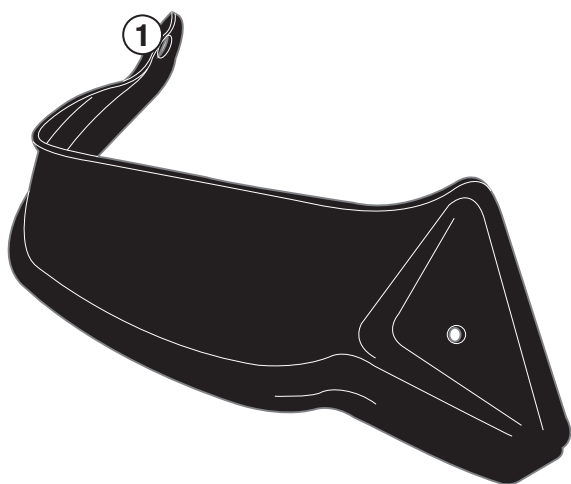

HP5103 – HP5103K

PARAMANI – HAND PROTECTOR – PROTECTION DES MAINS
HANDSCHUTZ – PROTECCIÓN DE MANO – PROTETOR DE MÃO

BMW F800GS (2013–2014)

N°	Descrizione	Caratteristiche	Codice	Quantità
1	Paramani – Hand Protector Protection Des Mains – Handschutz Protección De Mano – Protetor De Mão	-	-	2 (Dx;Sx)
2	Supporto – Support Support – Halterung Soporte – Apoio	-	GL2684DX GL2684SX	2 (Dx;Sx)
3	Vite – Screw Vis – Schraube Tornillo – Parafuso	TECF M6x40	640TECF	4
4	Vite – Screw Vis – Schraube Tornillo – Parafuso	TBEIFN M6x16	616TBEIFN	2
5	Vite – Screw Vis – Schraube Tornillo – Parafuso	TBEI M8x55	855TBEI	2
6	Distanziale – Spacer Entretoise – Distanzstueck Distanciador – Espaçador	Ø12x2,5 Foro 8,5mm	C12L2,5F8,5T	2
7	Distanziale – Spacer Entretoise – Distanzstueck Distanciador – Espaçador	Ø10x11 Foro 6,5mm	C10L11F6,5T	4
8	Distanziale – Spacer Entretoise – Distanzstueck Distanciador – Espaçador	Ø10x3 Foro 6,5mm	C13L10F8,5T	2
9	Distanziale – Spacer Entretoise – Distanzstueck Distanciador – Espaçador	Ø14x5 Rib.7,8x3,5mm	V064	2
10	Dado – Bolt – Ecrou Mutter – Tuerca – Porca	Dado Auto Bloccante Flangiato Ribassato M6	6DADIAFL	2
11	Rondella – Washer Rondelle – Scheibe Arandela – Arruela	Rondella in Nylon	Z1979	2
12	Rondella – Washer Rondelle – Scheibe Arandela – Arruela	Ø32x3 Foro 14mm	Z1072	2
13	Rondella – Washer Rondelle – Scheibe Arandela – Arruela	Ø8mm	814RON	2
14	Componenti Originali – Original Parts Parties Originales – Original Bauteile Componentes Originales – Componentes Originais	-	-	-

HP5103 - HP5103K

PARAMANI - HAND PROTECTOR - PROTECTION DES MAINS
HANDSCHUTZ - PROTECCIÓN DE MANO - PROTETOR DE MÃO

BMW F800GS (2013-2014)

ISTRUZIONI DI MONTAGGIO - MOUNTING INSTRUCTIONS
INSTRUCCIONES DE MONTAJE - BAUANLEITUNG
INSTRUCCIONES DE MONTAJE - INSTRUÇÕES DE MONTAGEM