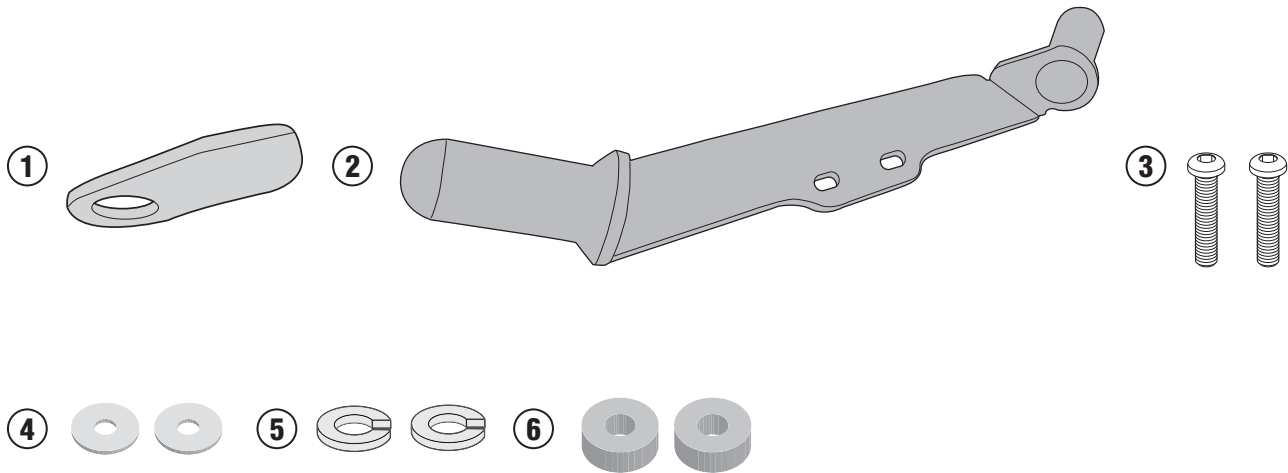

LS1146 - LS1146

LIGHT SUPPORT

HONDA NC750X (2016)

N°	Descrizione	Caratteristiche	Codice	Quantità
1	Supporto superiore - Support higher - Support supérieur Halierung höher - Soporte superior - Apoio superior	-	GL3440V	2
2	Supporto inferiore - Lower support - Support inférieur - Soporte inferior - Untere Halierung - Suporte inferior	-	GL3439V	1
3	Vite - Screw Vis - Schraube Tornillo - Parafuso	TBEI M6x25	625TBEI	2
4	Rondella - Washer Rondelle - Scheibe Arandela - Arruela	-	618RON	2
5	Rondella - Washer Rondelle - Scheibe Arandela - Arruela	Rondella spaccata	Z1063	2
6	Distanziale - Spacer Entretoise - Distanzstueck - Distanciador	Ø16x6 Foro 6,5	C16L6F6,5T	2

LS1146 - LS1146

LIGHT SUPPORT

HONDA NC750X (2016)