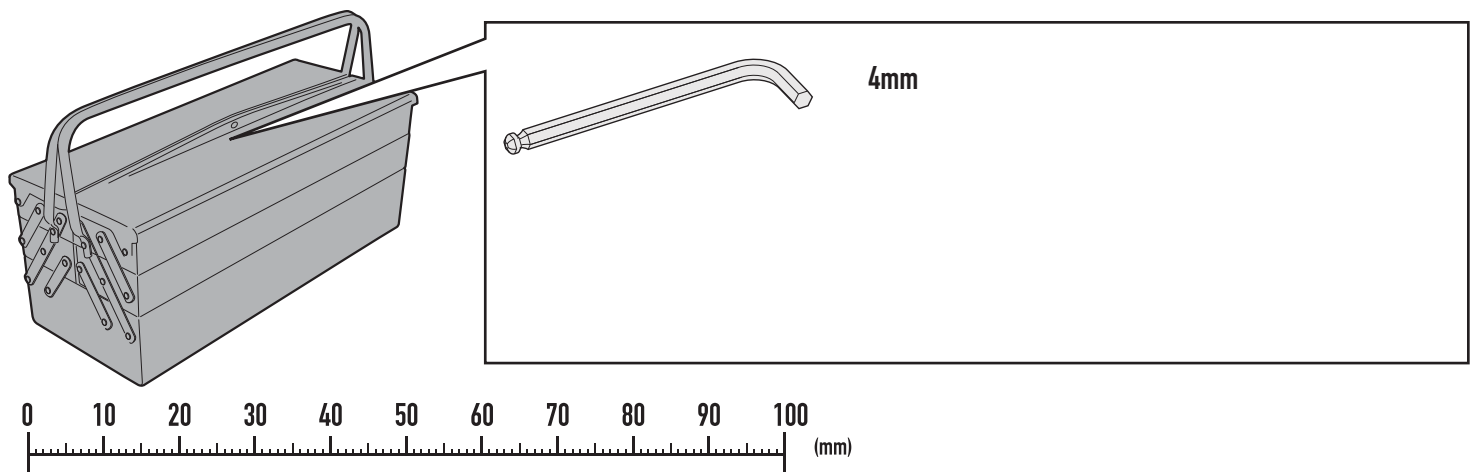

LS1146 - LS1146

LIGHT SUPPORT

HONDA NC750X (2016)

N°	Descrizione	Caratteristiche	Codice	Quantità
1	Supporto superiore - Support higher - Support supérieur Halierung höher - Soporte superior - Apoio superior	-	GL3440V	2
2	Supporto inferiore - Lower support - Support inférieur - Soporte inferior - Untere Halierung - Suporte inferior	-	GL3439V	1
3	Vite - Screw Vis - Schraube Tornillo - Parafuso	TBEI M6x25	625TBEI	2
4	Rondella - Washer Rondelle - Scheibe Arandela - Arruela	-	618RON	2
5	Rondella - Washer Rondelle - Scheibe Arandela - Arruela	Rondella spaccata	Z1063	2
6	Distanziale - Spacer Entretoise - Distanzstueck - Distanciador	Ø16x6 Foro 6,5	C16L6F6,5T	2

LS1146 - LS1146

LIGHT SUPPORT

HONDA NC750X (2016)