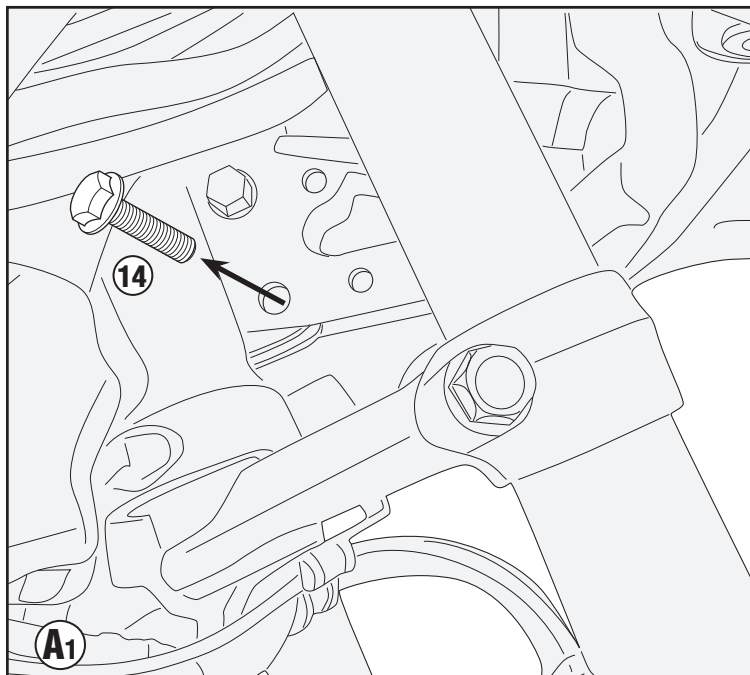

RIGHT SIDE

LEFT SIDE