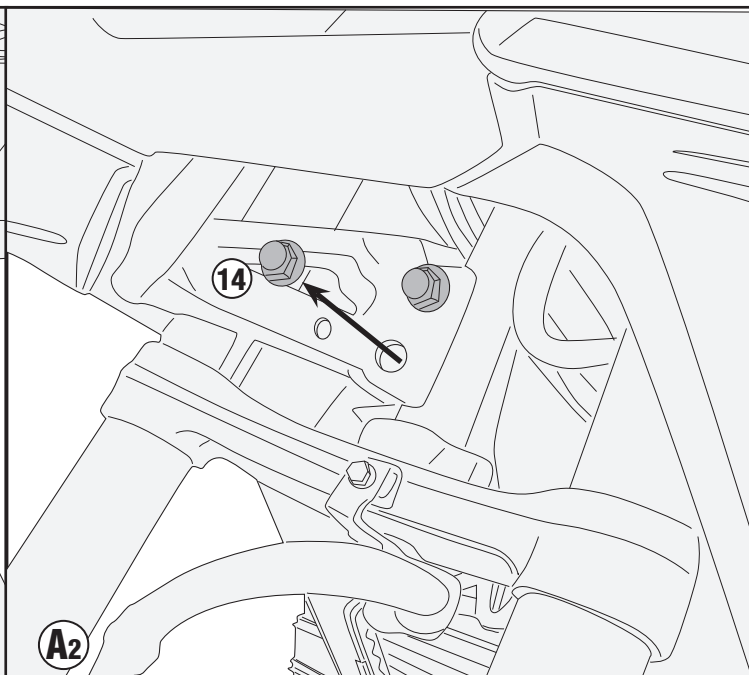

RIGHT SIDE

LEFT SIDE