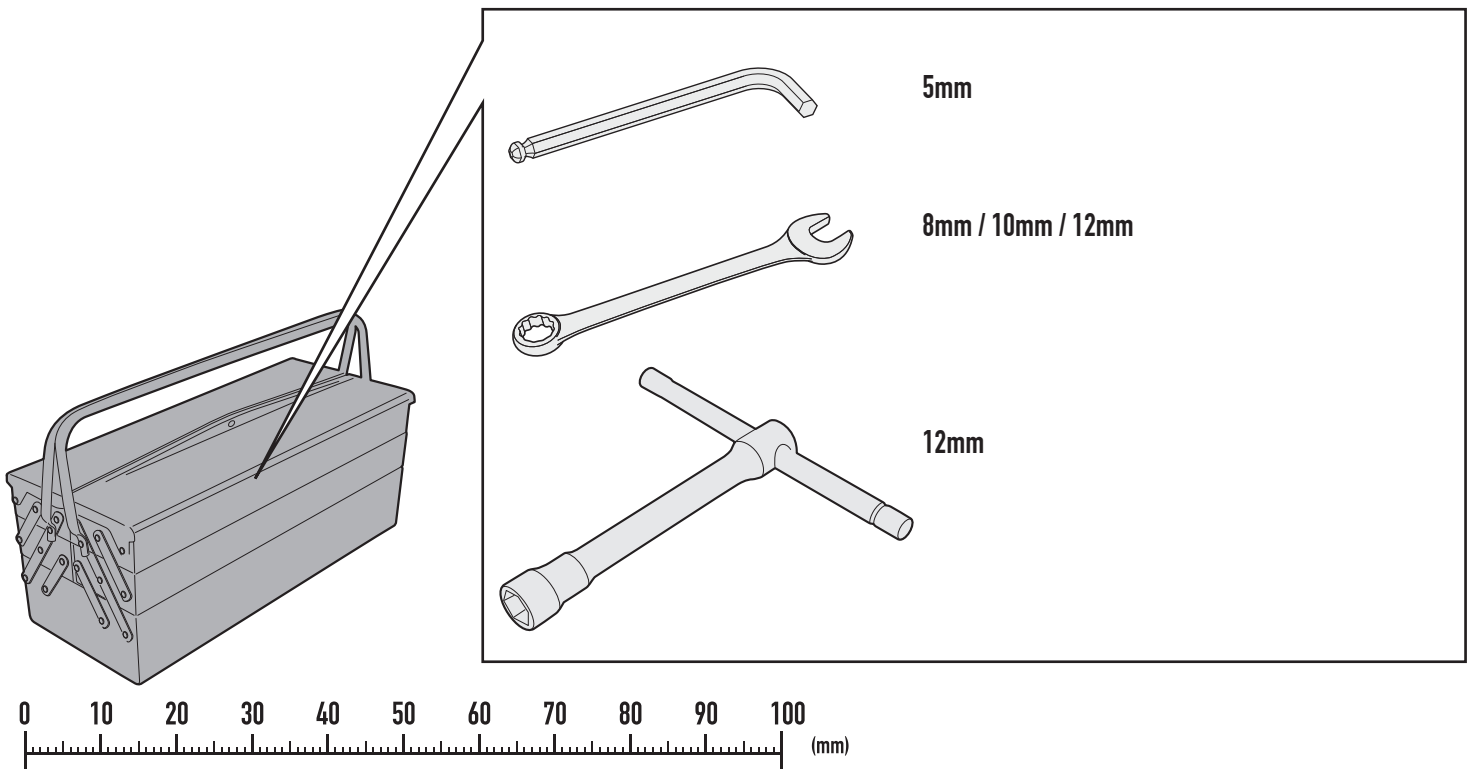

LS1171 - LS1171K

SUPPORTO PORTAFARETTI - FITTING KIT FOR SPOTLIGHTS - KIT D'ATTACHE POUR LES PROJECTEURS - SPEZIFISCHES MONTAGEKIT FÜR SCHEINWERFER - KIT ANCLAJES PARA PROYECTORES - KIT DE ÂNCORAS PARA PROJETORES

HONDA CB 500 X (2019)

N°	Descrizione	Caratteristiche	Codice	Quantità
1	Supporto Interno - Inner support Support interne - Soporte Interno Innere Unterstützung - Suporte Interno	-	GL4152V	2
2	Supporto - Support - Support Halterung - Soporte - Apoio	WITH WELDED NUT	GNB2257V	1
3	Supporto - Support - Support Halterung - Soporte - Apoio	WITHOUT WELDED NUT	GNB2258V	1
4	Vite - Screw Vis - Schraube Tornillo - Parafuso	TECF M8x50	850TECF	1
5	Vite - Screw Vis - Schraube Tornillo - Parafuso	TBEI M8x45	845TBEI	1
6	Vite - Screw Vis - Schraube Tornillo - Parafuso	TECF M6x45	645TECF	1
7	Rondella spaccata - Split washer Scheibe - Rondelle fendue Arandela seccionada - Arruela Dentada	Ø8	Z1060	2
8	Rondella - Washer Rondelle - Scheibe Arandela - Arruela	Ø6	6RON	1
9	Distanziale - Spacer Entretoise - Distanzstueck Distanciador - Espaçador	Ø20x26 Foro 8,5mm	C20L26F8,5T	1
10	Distanziale - Spacer Entretoise - Distanzstueck Distanciador - Espaçador	Ø14x18 Foro 6,5mm	C14L18F6,5T	1
11	Dado - Bolt - Erou Mutter - Tuerca - Porca	Dado Autobloccante Flangiato Alto M6	6DADIAFLN	1
12	Tappo - Cap Fiche - Stecker Enchufe - Capa	-	25TAPBA	2
13	Tappo - Cap Fiche - Stecker Enchufe - Capa	-	10COP	1
14	Componenti Originali - Original Parts Parties Originales - Original Bauteile Componentes Originales - Componentes Originais	-	-	-

LS1171 - LS1171K

SUPPORTO PORTAFARETTI - FITTING KIT FOR SPOTLIGHTS - KIT D'ATTACHE POUR LES PROJECTEURS - SPEZIFISCHES MONTAGEKIT FÜR SCHEINWERFER - KIT ANCLAJES PARA PROYECTORES - KIT DE ÂNCORAS PARA PROJETO

HONDA CB 500 X (2019)