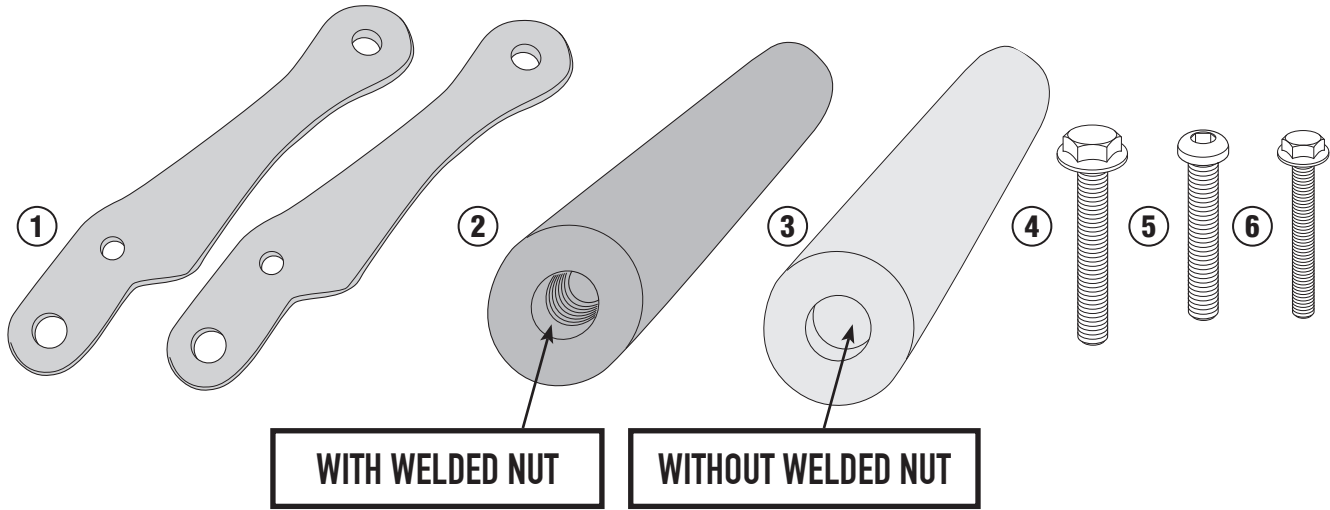

LS1171 - LS1171K

SUPPORTO PORTAFARETTI - FITTING KIT FOR SPOTLIGHTS - KIT D'ATTACHE POUR LES PROJECTEURS - SPEZIFISCHES MONTAGEKIT FÜR SCHEINWERFER - KIT ANCLAJES PARA PROYECTORES - KIT DE ÂNCORAS PARA PROJETORES

HONDA CB 500 X (2019)

N°	Descrizione	Caratteristiche	Codice	Quantità
1	Supporto Interno - Inner support Support interne - Soporte Interno Innere Unterstützung - Suporte Interno	-	GL4152V	2
2	Supporto - Support - Support Halterung - Soporte - Apoio	WITH WELDED NUT	GNB2257V	1
3	Supporto - Support - Support Halterung - Soporte - Apoio	WITHOUT WELDED NUT	GNB2258V	1
4	Vite - Screw Vis - Schraube Tornillo - Parafuso	TECF M8x50	850TECF	1
5	Vite - Screw Vis - Schraube Tornillo - Parafuso	TBEI M8x45	845TBEI	1
6	Vite - Screw Vis - Schraube Tornillo - Parafuso	TECF M6x45	645TECF	1
7	Rondella spaccata - Split washer Scheibe - Rondelle fendue Arandela seccionada - Arruela Dentada	Ø8	Z1060	2
8	Rondella - Washer Rondelle - Scheibe Arandela - Arruela	Ø6	6RON	1
9	Distanziale - Spacer Entretoise - Distanzstueck Distanciador - Espaçador	Ø20x26 Foro 8,5mm	C20L26F8,5T	1
10	Distanziale - Spacer Entretoise - Distanzstueck Distanciador - Espaçador	Ø14x18 Foro 6,5mm	C14L18F6,5T	1
11	Dado - Bolt - Erou Mutter - Tuerca - Porca	Dado Autobloccante Flangiato Alto M6	6DADIAFLN	1
12	Tappo - Cap Fiche - Stecker Enchufe - Capa	-	25TAPBA	2
13	Tappo - Cap Fiche - Stecker Enchufe - Capa	-	10COP	1
14	Componenti Originali - Original Parts Parties Originales - Original Bauteile Componentes Originales - Componentes Originais	-	-	-

LS1171 - LS1171K

SUPPORTO PORTAFARETTI - FITTING KIT FOR SPOTLIGHTS - KIT D'ATTACHE POUR LES PROJECTEURS - SPEZIFISCHES MONTAGEKIT FÜR SCHEINWERFER - KIT ANCLAJES PARA PROYECTORES - KIT DE ÂNCORAS PARA PROJETO

HONDA CB 500 X (2019)