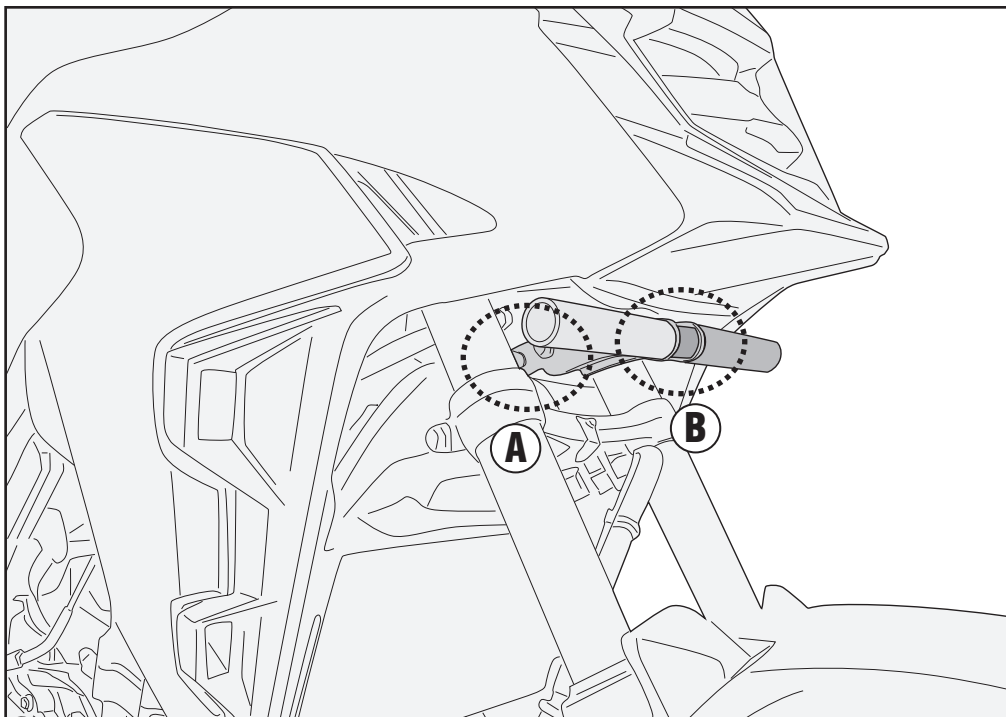

LS1171 - LS1171K

SUPPORTO PORTAFARETTI - FITTING KIT FOR SPOTLIGHTS - KIT D'ATTACHE POUR LES PROJECTEURS - SPEZIFISCHES MONTAGEKIT FÜR SCHEINWERFER - KIT ANCLAJES PARA PROYECTORES - KIT DE ÂNCORAS PARA PROJETO

HONDA CB 500 X (2019)