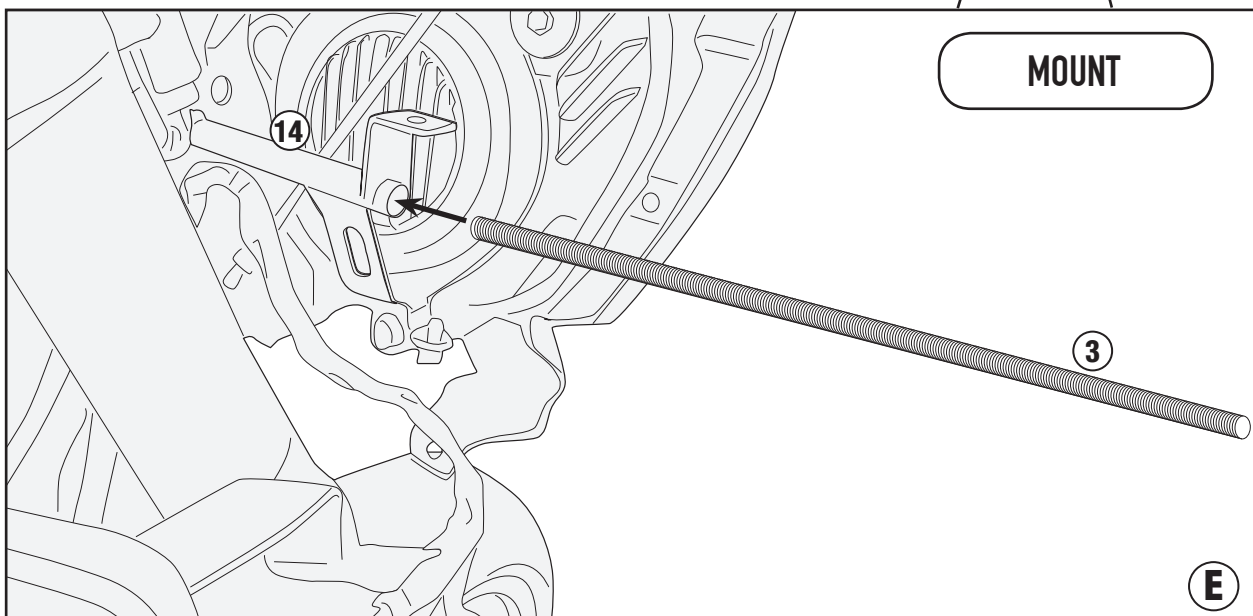

LS2139 - LS2139K

SUPPORTO PORTAFARETTI - FITTING KIT FOR SPOTLIGHTS - KIT D'ATTACHE POUR LES PROJECTEURS - SPEZIFISCHES MONTAGEKIT FÜR SCHEINWERFER - KIT ANCLAJES PARA PROYECTORES - KIT DE ÂNCORAS PARA PROJETO

YAMAHA TRACER 900/TRACER 900 GT(2018)