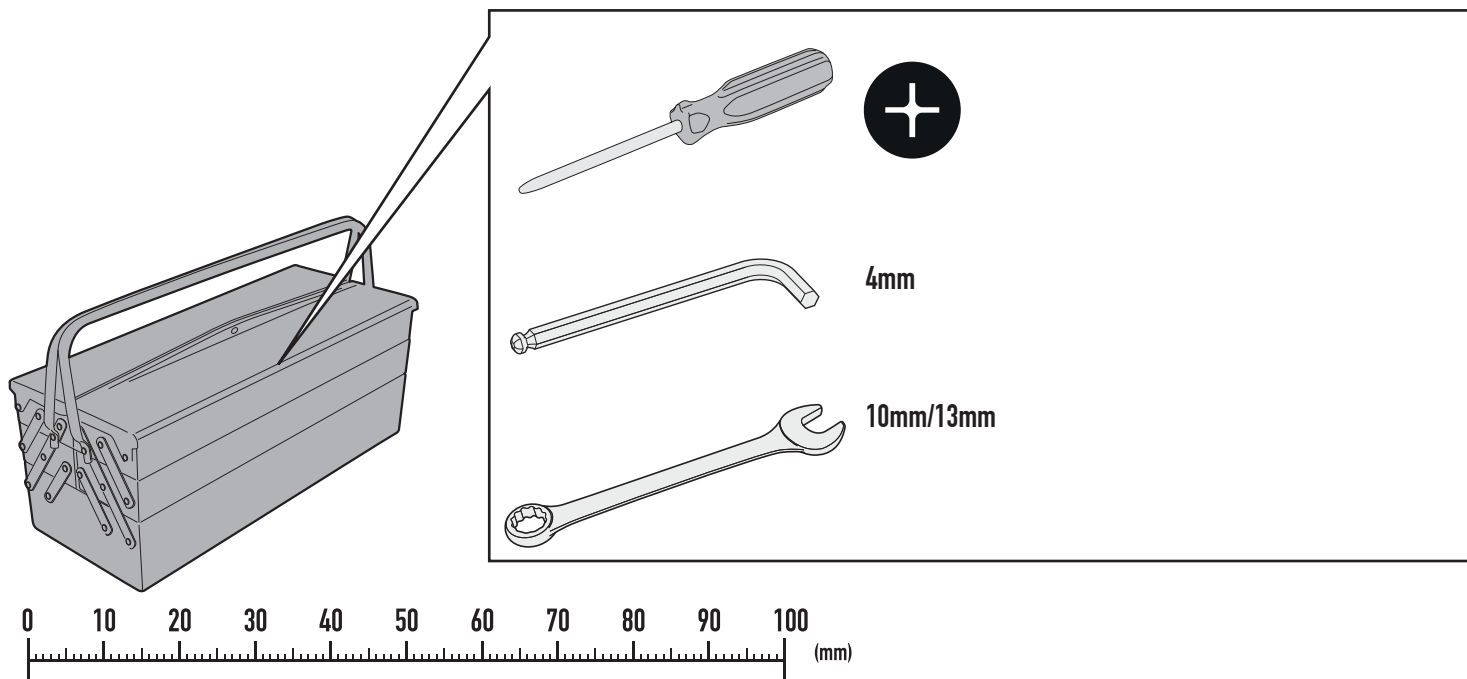

LS2139 - LS2139K

SUPPORTO PORTAFARETTI - FITTING KIT FOR SPOTLIGHTS - KIT D'ATTACHE POUR LES PROJECTEURS - SPEZIFISCHES MONTAGEKIT FÜR SCHEINWERFER - KIT ANCLAJES PARA PROYECTORES - KIT DE ÂNCORAS PARA PROJETORES

YAMAHA TRACER 900/TRACER 900 GT(2018)

N°	Descrizione	Caratteristiche	Codice	Quantità
1	Supporto - Support - Support Halterung - Soporte - Apoio	-	GNB2173DXV GNB2173SXV	2(Right; Left)
2	Supporto inferiore - Lower support - Support inférieur - Soporte inferior - Untere Halterung - Suporte inferior	-	GL3978	1
3	Barra Filettata - Threaded Bar Tige Filetee - Gewinde Stange Barra Roscada - Haste rosqueada	M8 INOX L.315mm	V1004	1
4	Vite - Screw Vis - Schraube Tornillo - Parafuso	TEF M6x16	616TEF	2
5	Vite - Screw Vis - Schraube Tornillo - Parafuso	TBEIFL M6x20	620TBEIFL	2
6	Rondella spaccata - Split washer Scheibe - Rondelle fendue Arandela seccionada - Arruela Dentada	Ø8	Z1060	2
7	Rondella spaccata - Split washer Scheibe - Rondelle fendue Arandela seccionada - Arruela Dentada	Ø6	Z1063	2
8	Rondella - Washer Rondelle - Scheibe Arandela - Arruela	Ø6	620RON	2
9	Rondella In Nylon - Nylon Washer Rondelle Original En Nylon - Nylonscheibe Arandela De Nylon - Arruela De Nylon	-	Z1979	2
10	Dado - Bolt - Ecrou Mutter - Tuerca - Porca	Dado Flangiato M8 (H.8mm)	8DADIZN	2
11	Dado - Bolt - Ecrou Mutter - Tuerca - Porca	Dado Autobloccante Flangiato M6 (H.9mm)	6DADIAFLN	2
12	Distanziale - Spacer Entretoise - Distanzstueck Distanciador - Espaçador	Ø18x18 Foro8,5mm	C18L18F8,5T	2
13	Tappo - Cap Fiche - Stecker Enchufe - Capa	-	13COP	2
14	Componenti Originali - Original Parts Parties Originales - Original Bauteile Componentes Originales - Componentes Originais	-	-	-

LS2139 - LS2139K

SUPPORTO PORTAFARETTI - FITTING KIT FOR SPOTLIGHTS - KIT D'ATTACHE POUR LES PROJECTEURS - SPEZIFISCHES MONTAGEKIT FÜR SCHEINWERFER - KIT ANCLAJES PARA PROYECTORES - KIT DE ÂNCORAS PARA PROJETO

YAMAHA TRACER 900/TRACER 900 GT(2018)