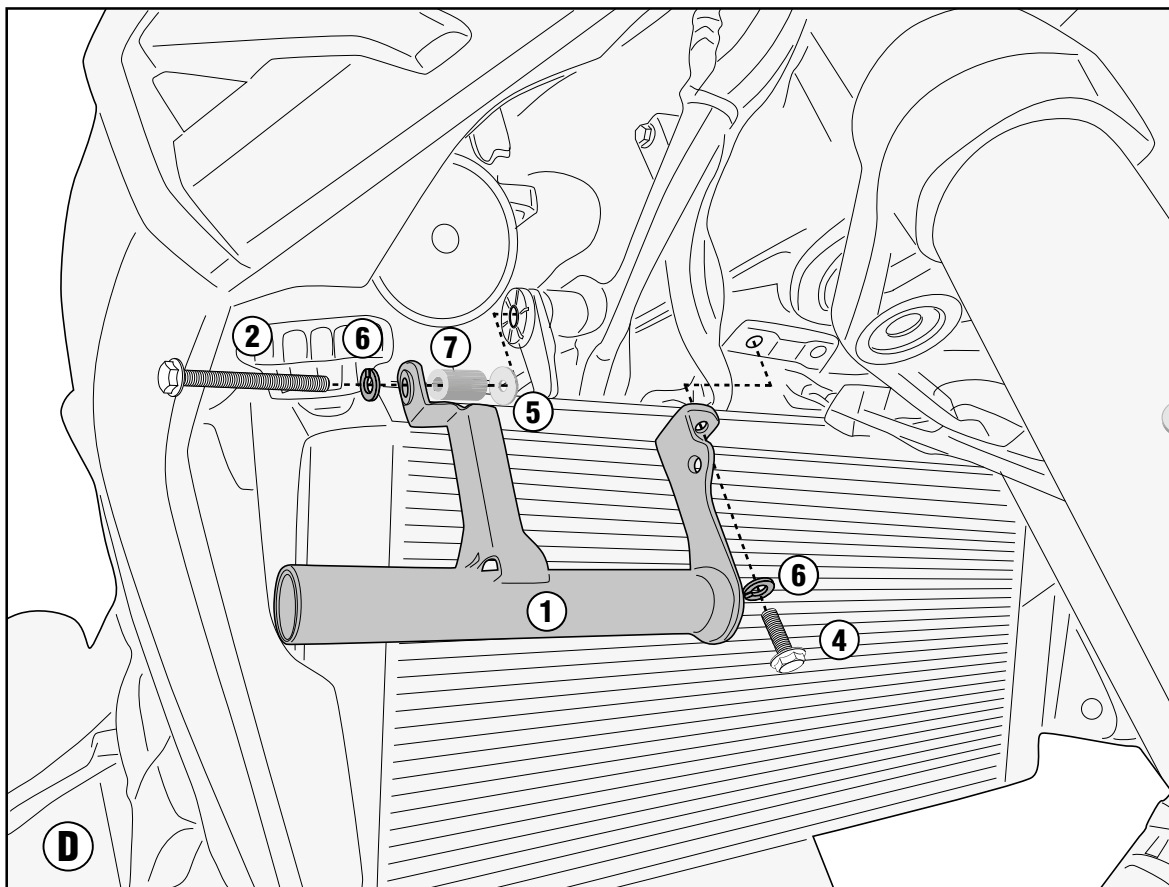

SUZUKI V-STROM 1050 (2020)

N°	Descrizione/Description	Caratteristiche/Features	Codice/Code	Quantità/Quantity
1	Supporto - Support - Support Halterung - Soporte - Apoio	-	GNB2446DXV GNB2446SXV	2(Right; Left)
2	Vite - Screw Vis - Schraube Tornillo - Parafuso	TEF M6x55	655TEF	1
3	Vite - Screw Vis - Schraube Tornillo - Parafuso	TEF M6x16	616TEF	1
4	Vite - Screw Vis - Schraube Tornillo - Parafuso	TECF M6x20	620TECF	3
5	Rondella - Washer Rondelle - Scheibe Arandela - Arruela	Foro Ø6, Esterno Ø20 SP.1,5mm	620RON	2
6	Rondella spaccata - Split washer Scheibe - Rondelle fendue Arandela seccionada - Arruela Dentada	Ø6	Z1063	5
7	Distanziale - Spacer Entretoise - Distanzstueck Distanciador - Espaçador	Ø14x25 Foro 7mm	C14L25F7T	1
8	Boccola esagonale- Mounting bush - Entretoise de montage Cilindro de fijación - Montagehülse - Bucha de fixação	-	V1040	1
9	Componenti Originali - Original Parts Parties Originales - Original Bauteile Componentes Originales - Componentes Originais	-	-	-
10	Particolari Inclusi nel S310/S322 Components Included In The S310/S322 Pièces Incluses Dans S310/S322 Die Einzelnen Teile Sind Bei S310/S322 Despieces Incluidos S310/S322 Componentes incluidos na S310/S322	-	-	-

SUZUKI V-STROM 1050 (2020)

LEFT SIDE

REMOVE

MOUNT

LS3117 - LS3117K

SUPPORTO PORTAFARETTI - FITTING KIT FOR SPOTLIGHTS - KIT D'ATTACHE POUR LES PROJECTEURS - SPEZIFISCHES MONTAGEKIT FÜR SCHEINWERFER - KIT ANCLAJES PARA PROYECTORES - KIT DE ÂNCORAS PARA PROJETO

SUZUKI V-STROM 1050 (2020)

LEFT SIDE

RIGHT SIDE

LS3117 - LS3117K

SUPPORTO PORTAFARETTI - FITTING KIT FOR SPOTLIGHTS - KIT D'ATTACHE POUR LES PROJECTEURS - SPEZIFISCHES MONTAGEKIT FÜR SCHEINWERFER - KIT ANCLAJES PARA PROYECTORES - KIT DE ÂNCORAS PARA PROJETO