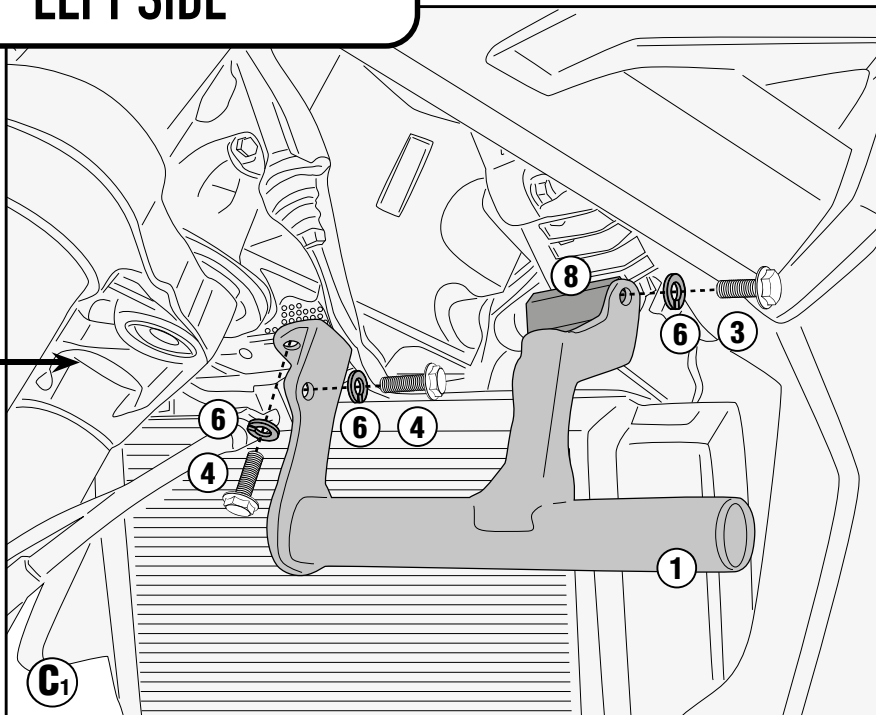

SUZUKI V-STROM 1050 (2020)

N°	Descrizione/Description	Caratteristiche/Features	Codice/Code	Quantità/Quantity
1	Supporto - Support - Support Halterung - Soporte - Apoio	-	GNB2446DXV GNB2446SXV	2(Right; Left)
2	Vite - Screw Vis - Schraube Tornillo - Parafuso	TEF M6x55	655TEF	1
3	Vite - Screw Vis - Schraube Tornillo - Parafuso	TEF M6x16	616TEF	1
4	Vite - Screw Vis - Schraube Tornillo - Parafuso	TECF M6x20	620TECF	3
5	Rondella - Washer Rondelle - Scheibe Arandela - Arruela	Foro Ø6, Esterno Ø20 SP.1,5mm	620RON	2
6	Rondella spaccata - Split washer Scheibe - Rondelle fendue Arandela seccionada - Arruela Dentada	Ø6	Z1063	5
7	Distanziale - Spacer Entretoise - Distanzstueck Distanciador - Espaçador	Ø14x25 Foro 7mm	C14L25F7T	1
8	Boccola esagonale- Mounting bush - Entretoise de montage Cilindro de fijación - Montagehülse - Bucha de fixação	-	V1040	1
9	Componenti Originali - Original Parts Parties Originales - Original Bauteile Componentes Originales - Componentes Originais	-	-	-
10	Particolari Inclusi nel S310/S322 Components Included In The S310/S322 Pièces Incluses Dans S310/S322 Die Einzelnen Teile Sind Bei S310/S322 Despieces Incluidos S310/S322 Componentes incluidos na S310/S322	-	-	-

SUZUKI V-STROM 1050 (2020)

LEFT SIDE

REMOVE

MOUNT

LS3117 - LS3117K

SUPPORTO PORTAFARETTI - FITTING KIT FOR SPOTLIGHTS - KIT D'ATTACHE POUR LES PROJECTEURS - SPEZIFISCHES MONTAGEKIT FÜR SCHEINWERFER - KIT ANCLAJES PARA PROYECTORES - KIT DE ÂNCORAS PARA PROJETO

SUZUKI V-STROM 1050 (2020)

LEFT SIDE

RIGHT SIDE

LS3117 - LS3117K

SUPPORTO PORTAFARETTI - FITTING KIT FOR SPOTLIGHTS - KIT D'ATTACHE POUR LES PROJECTEURS - SPEZIFISCHES MONTAGEKIT FÜR SCHEINWERFER - KIT ANCLAJES PARA PROYECTORES - KIT DE ÂNCORAS PARA PROJETO