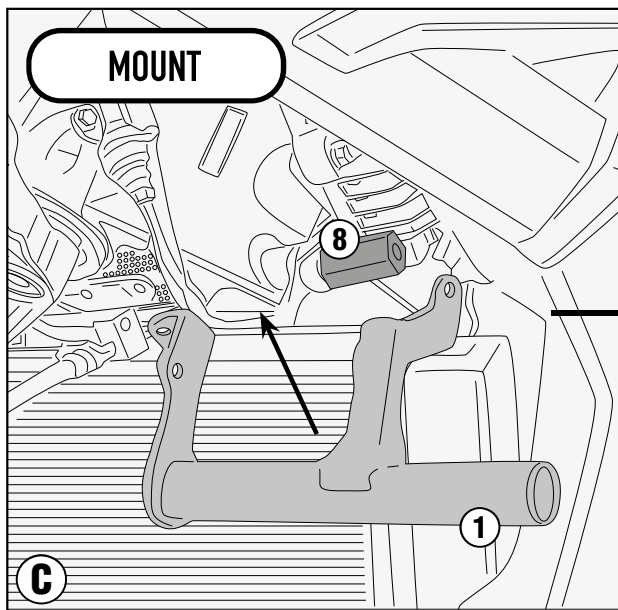

LS3117 - LS3117K

SUPPORTO PORTAFARETTI - FITTING KIT FOR SPOTLIGHTS - KIT D'ATTACHE POUR LES PROJECTEURS - SPEZIFISCHES MONTAGEKIT FÜR SCHEINWERFER - KIT ANCLAJES PARA PROYECTORES - KIT DE ÂNCORAS PARA PROJETO

SUZUKI V-STROM 1050 (2020)

LEFT SIDE