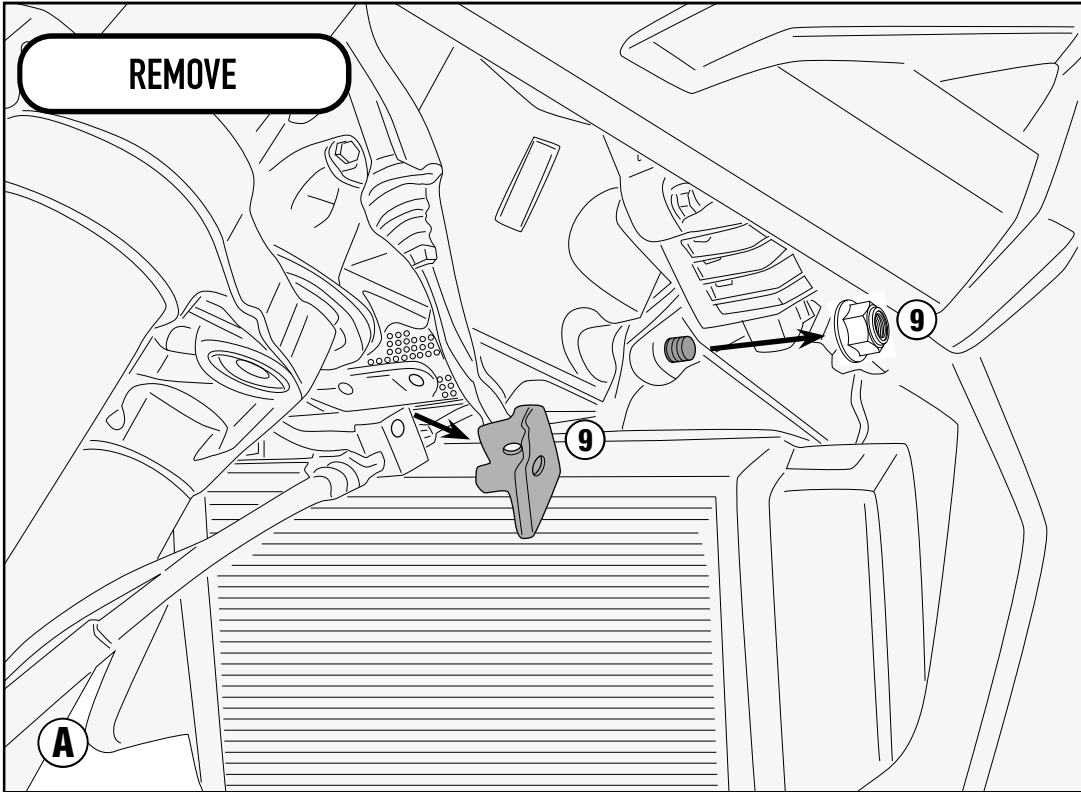

LS3117 - LS3117K

SUPPORTO PORTAFARETTI - FITTING KIT FOR SPOTLIGHTS - KIT D'ATTACHE POUR LES PROJECTEURS - SPEZIFISCHES MONTAGEKIT FÜR SCHEINWERFER - KIT ANCLAJES PARA PROYECTORES - KIT DE ÂNCORAS PARA PROJETORES

SUZUKI V-STROM 1050 (2020)

LEFT SIDE

REMOVE