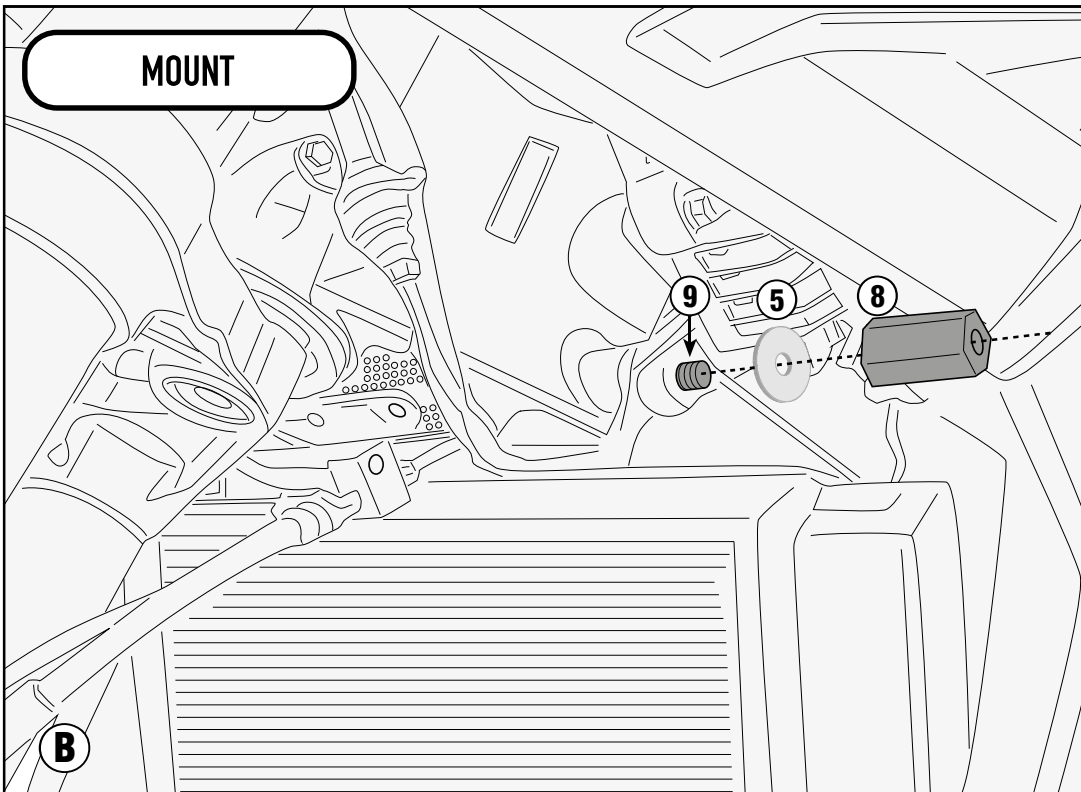

SUZUKI V-STROM 1050 (2020)

N°	Descrizione/Description	Caratteristiche/Features	Codice/Code	Quantità/Quantity
1	Supporto - Support - Support Halterung - Soporte - Apoio	-	GNB2446DXV GNB2446SXV	2(Right; Left)
2	Vite - Screw Vis - Schraube Tornillo - Parafuso	TEF M6x55	655TEF	1
3	Vite - Screw Vis - Schraube Tornillo - Parafuso	TEF M6x16	616TEF	1
4	Vite - Screw Vis - Schraube Tornillo - Parafuso	TECF M6x20	620TECF	3
5	Rondella - Washer Rondelle - Scheibe Arandela - Arruela	Foro Ø6, Esterno Ø20 SP.1,5mm	620RON	2
6	Rondella spaccata - Split washer Scheibe - Rondelle fendue Arandela seccionada - Arruela Dentada	Ø6	Z1063	5
7	Distanziale - Spacer Entretoise - Distanzstueck Distanciador - Espaçador	Ø14x25 Foro 7mm	C14L25F7T	1
8	Boccola esagonale- Mounting bush - Entretoise de montage Cilindro de fijación - Montagehülse - Bucha de fixação	-	V1040	1
9	Componenti Originali - Original Parts Parties Originales - Original Bauteile Componentes Originales - Componentes Originais	-	-	-
10	Particolari Inclusi nel S310/S322 Components Included In The S310/S322 Pièces Incluses Dans S310/S322 Die Einzelnen Teile Sind Bei S310/S322 Despieces Incluidos S310/S322 Componentes incluidos na S310/S322	-	-	-

SUZUKI V-STROM 1050 (2020)

LEFT SIDE

REMOVE

MOUNT

LS3117 - LS3117K

SUPPORTO PORTAFARETTI - FITTING KIT FOR SPOTLIGHTS - KIT D'ATTACHE POUR LES PROJECTEURS - SPEZIFISCHES MONTAGEKIT FÜR SCHEINWERFER - KIT ANCLAJES PARA PROYECTORES - KIT DE ÂNCORAS PARA PROJETO