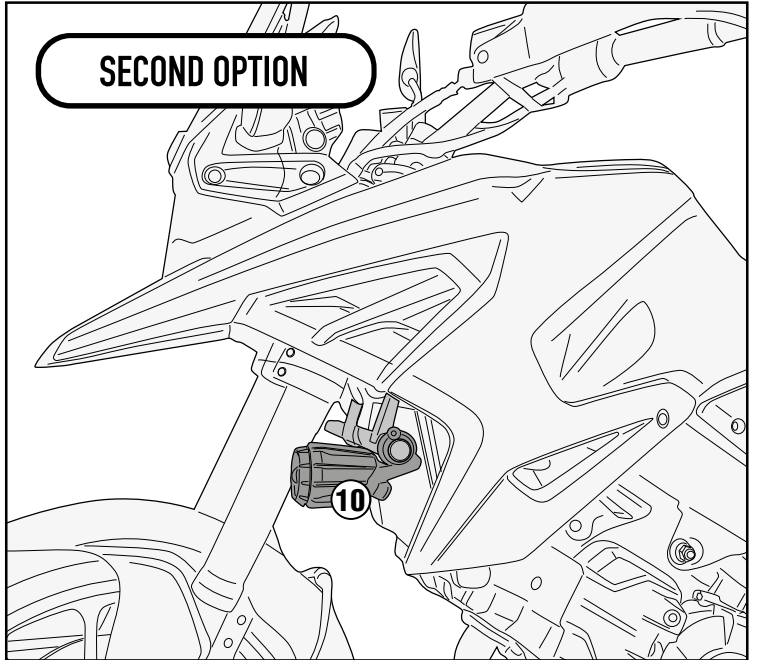

SECOND OPTION