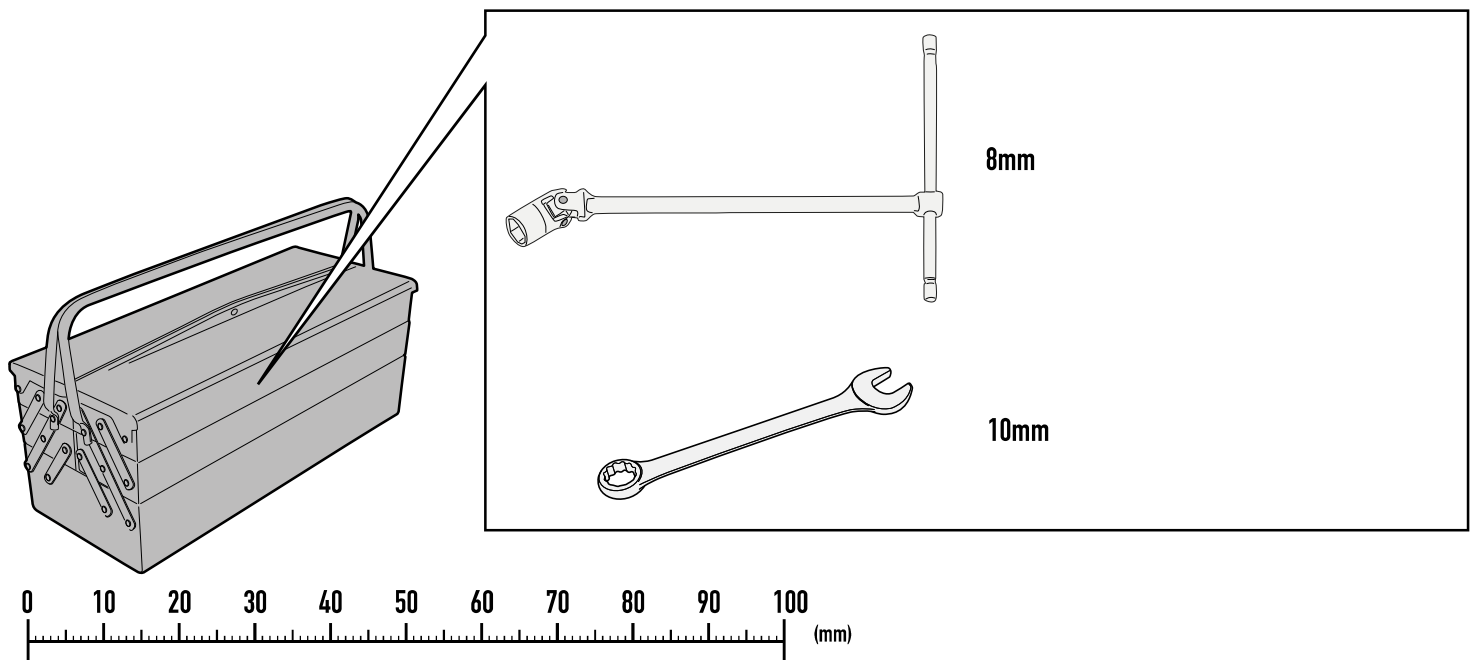

LS3117 - LS3117K

SUPPORTO PORTAFARETTI - FITTING KIT FOR SPOTLIGHTS - KIT D'ATTACHE POUR LES PROJECTEURS - SPEZIFISCHES MONTAGEKIT FÜR SCHEINWERFER - KIT ANCLAJES PARA PROYECTORES - KIT DE ÂNCORAS PARA PROJETORES

SUZUKI V-STROM 1050 (2020)

N°	Descrizione/Description	Caratteristiche/Features	Codice/Code	Quantità/Quantity
1	Supporto - Support - Support Halterung - Soporte - Apoio	-	GNB2446DXV GNB2446SXV	2(Right; Left)
2	Vite - Screw Vis - Schraube Tornillo - Parafuso	TEF M6x55	655TEF	1
3	Vite - Screw Vis - Schraube Tornillo - Parafuso	TEF M6x16	616TEF	1
4	Vite - Screw Vis - Schraube Tornillo - Parafuso	TECF M6x20	620TECF	3
5	Rondella - Washer Rondelle - Scheibe Arandela - Arruela	Foro Ø6, Esterno Ø20 SP.1,5mm	620RON	2
6	Rondella spaccata - Split washer Scheibe - Rondelle fendue Arandela seccionada - Arruela Dentada	Ø6	Z1063	5
7	Distanziale - Spacer Entretoise - Distanzstueck Distanciador - Espaçador	Ø14x25 Foro 7mm	C14L25F7T	1
8	Boccola esagonale- Mounting bush - Entretoise de montage Cilindro de fijación - Montagehülse - Bucha de fixação	-	V1040	1
9	Componenti Originali - Original Parts Parties Originales - Original Bauteile Componentes Originales - Componentes Originais	-	-	-
10	Particolari Inclusi nel S310/S322 Components Included In The S310/S322 Pièces Incluses Dans S310/S322 Die Einzelnen Teile Sind Bei S310/S322 Despieces Incluidos S310/S322 Componentes incluidos na S310/S322	-	-	-

LS3117 - LS3117K

SUPPORTO PORTAFARETTI - FITTING KIT FOR SPOTLIGHTS - KIT D'ATTACHE POUR LES PROJECTEURS - SPEZIFISCHES MONTAGEKIT FÜR SCHEINWERFER - KIT ANCLAJES PARA PROYECTORES - KIT DE ÂNCORAS PARA PROJETO

SUZUKI V-STROM 1050 (2020)