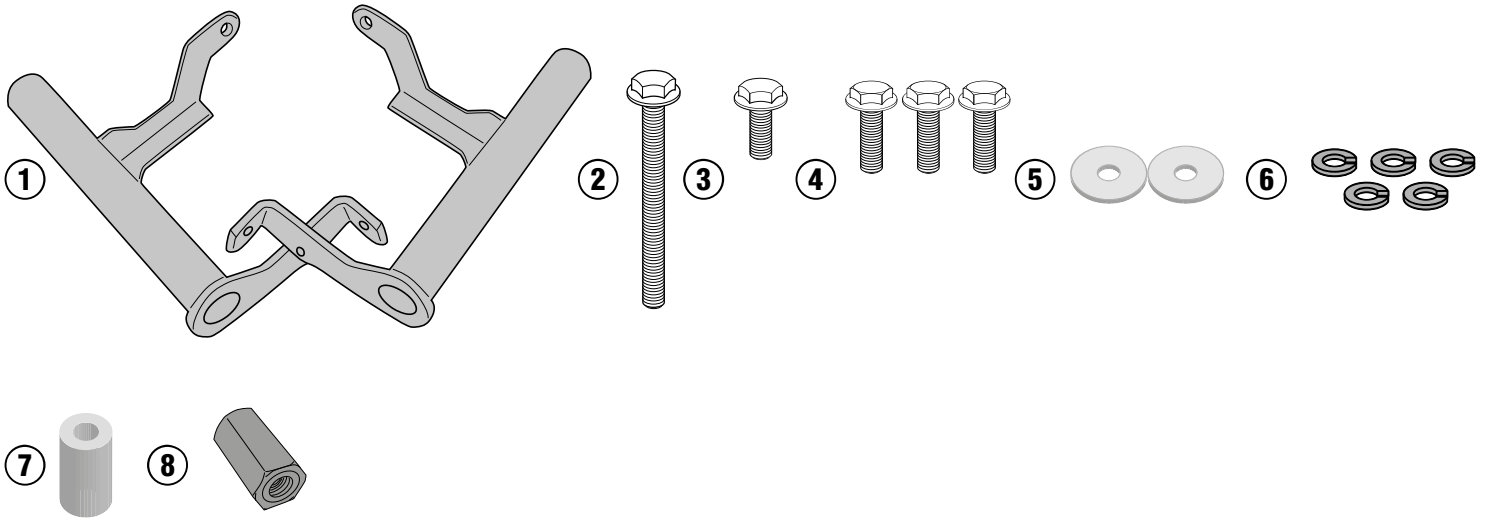

LS3117 - LS3117K

SUPPORTO PORTAFARETTI - FITTING KIT FOR SPOTLIGHTS - KIT D'ATTACHE POUR LES PROJECTEURS - SPEZIFISCHES MONTAGEKIT FÜR SCHEINWERFER - KIT ANCLAJES PARA PROYECTORES - KIT DE ÂNCORAS PARA PROJETORES

SUZUKI V-STROM 1050 (2020)

N°	Descrizione/Description	Caratteristiche/Features	Codice/Code	Quantità/Quantity
1	Supporto - Support - Support Halterung - Soporte - Apoio	-	GNB2446DXV GNB2446SXV	2(Right; Left)
2	Vite - Screw Vis - Schraube Tornillo - Parafuso	TEF M6x55	655TEF	1
3	Vite - Screw Vis - Schraube Tornillo - Parafuso	TEF M6x16	616TEF	1
4	Vite - Screw Vis - Schraube Tornillo - Parafuso	TECF M6x20	620TECF	3
5	Rondella - Washer Rondelle - Scheibe Arandela - Arruela	Foro Ø6, Esterno Ø20 SP.1,5mm	620RON	2
6	Rondella spaccata - Split washer Scheibe - Rondelle fendue Arandela seccionada - Arruela Dentada	Ø6	Z1063	5
7	Distanziale - Spacer Entretoise - Distanzstueck Distanciador - Espaçador	Ø14x25 Foro 7mm	C14L25F7T	1
8	Boccola esagonale- Mounting bush - Entretoise de montage Cilindro de fijación - Montagehülse - Bucha de fixação	-	V1040	1
9	Componenti Originali - Original Parts Parties Originales - Original Bauteile Componentes Originales - Componentes Originais	-	-	-
10	Particolari Inclusi nel S310/S322 Components Included In The S310/S322 Pièces Incluses Dans S310/S322 Die Einzelnen Teile Sind Bei S310/S322 Despieces Incluidos S310/S322 Componentes incluidos na S310/S322	-	-	-

LS3117 - LS3117K

SUPPORTO PORTAFARETTI - FITTING KIT FOR SPOTLIGHTS - KIT D'ATTACHE POUR LES PROJECTEURS - SPEZIFISCHES MONTAGEKIT FÜR SCHEINWERFER - KIT ANCLAJES PARA PROYECTORES - KIT DE ÂNCORAS PARA PROJETO

SUZUKI V-STROM 1050 (2020)