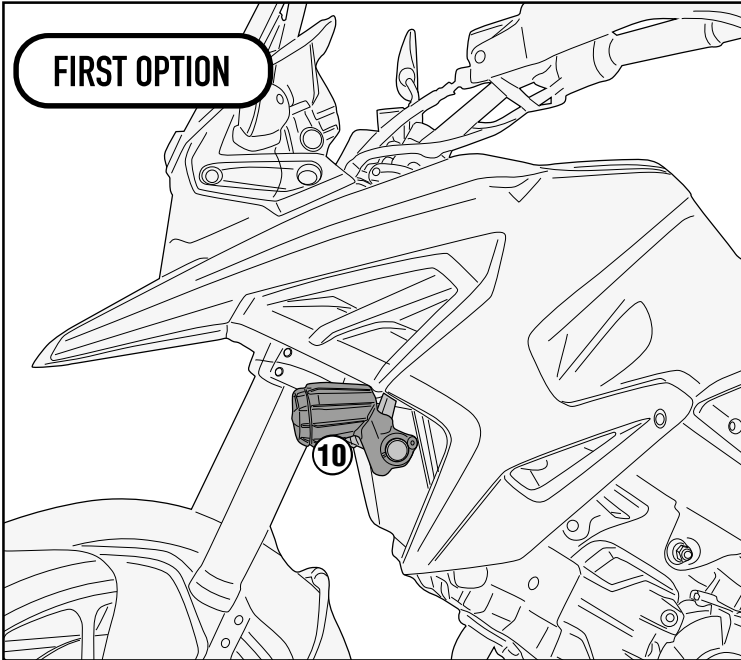

LS3117 - LS3117K

SUPPORTO PORTAFARETTI - FITTING KIT FOR SPOTLIGHTS - KIT D'ATTACHE POUR LES PROJECTEURS - SPEZIFISCHES MONTAGEKIT FÜR SCHEINWERFER - KIT ANCLAJES PARA PROYECTORES - KIT DE ÂNCORAS PARA PROJETO

SUZUKI V-STROM 1050 (2020)

CORRECT MOUNTING FOR S322

FIRST OPTION