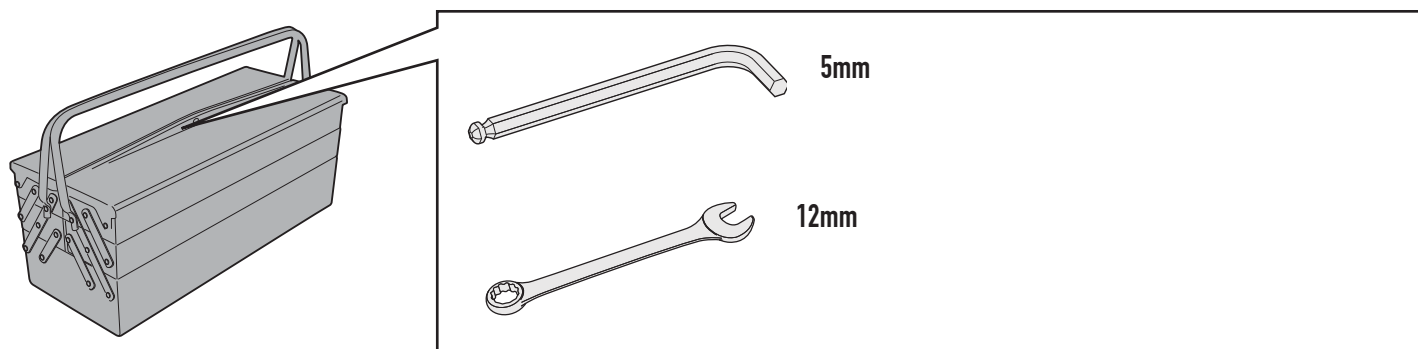

LS4114 - LS4114

LIGHT SUPPORT

KAWASAKI VERSYS 650 (2015 - 2016)

N°	Descrizione	Caratteristiche	Codice	Quantità
1	Supporto inferiore - Lower support - Support inférieur - Soporte inferior - Untere Halterung - Suporte inferior	-	GNB1585V	1
2	Supporto - Support Support - Halterung Soporte - Apoio	-	GN408	4
3	Vite - Screw Vis - Schraube Tornillo - Parafuso	TECF M8x25	825TECF	2
4	Vite - Screw Vis - Schraube Tornillo - Parafuso	TCEI M6x25	625TCEI	2
5	Rondella - Washer Rondelle - Scheibe Arandela - Arruela	-	6RON	2
6	Dado - Bolt - Ecrou - Mutter - Tuerca - Porca	Dado Auobloccante Flangiato M6	6DADIAFLN	2
7	Componenti Originali - Original Parts Parties Originales - Original Bauteile Componentes Originales- Componentes Originais	-	-	-

LS4114 - LS4114

LIGHT SUPPORT

KAWASAKI VERSYS 650 (2015 - 2016)