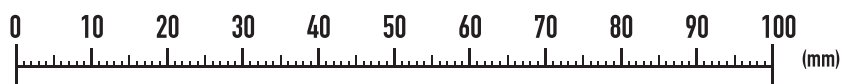

LS4114 - LS4114

LIGHT SUPPORT

KAWASAKI VERSYS 650 (2015 - 2016)

N°	Descrizione	Caratteristiche	Codice	Quantità
1	Supporto inferiore - Lower support - Support inférieur - Soporte inferior - Untere Halterung - Suporte inferior	-	GNB1585V	1
2	Supporto - Support Support - Halterung Soporte - Apoio	-	GN408	4
3	Vite - Screw Vis - Schraube Tornillo - Parafuso	TECF M8x25	825TECF	2
4	Vite - Screw Vis - Schraube Tornillo - Parafuso	TCEI M6x25	625TCEI	2
5	Rondella - Washer Rondelle - Scheibe Arandela - Arruela	-	6RON	2
6	Dado - Bolt - Ecrou - Mutter - Tuerca - Porca	Dado Auobloccante Flangiato M6	6DADIAFLN	2
7	Componenti Originali - Original Parts Parties Originales - Original Bauteile Componentes Originales- Componentes Originais	-	-	-

LS4114 - LS4114

LIGHT SUPPORT

KAWASAKI VERSYS 650 (2015 - 2016)