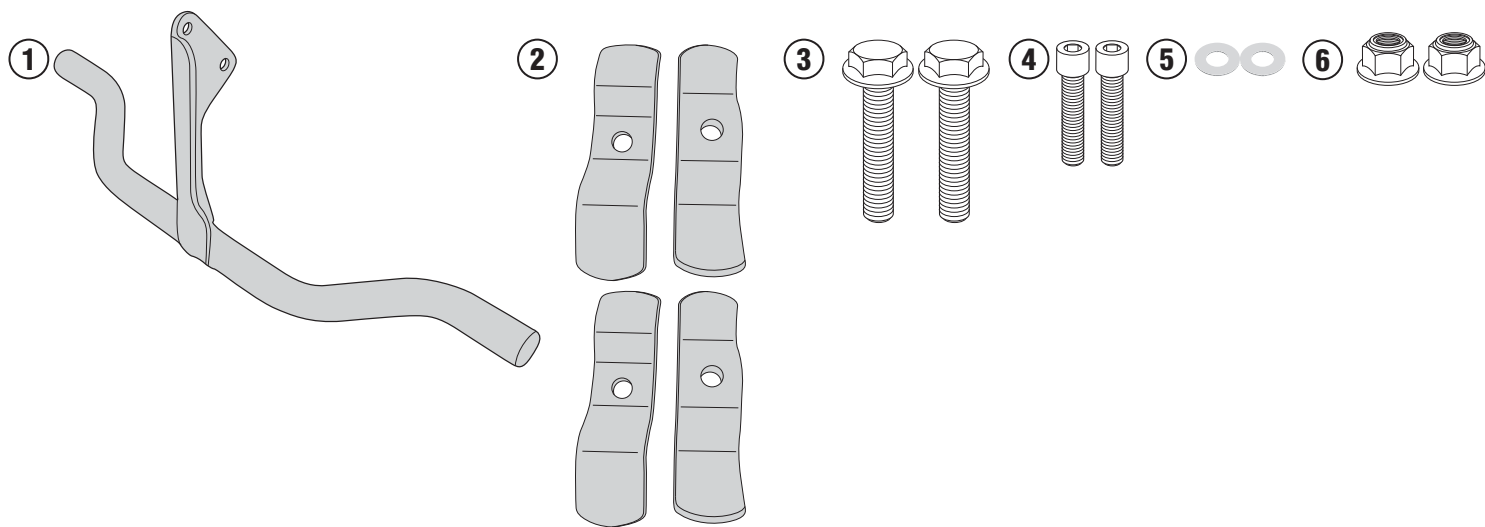

LS4114 - LS4114

LIGHT SUPPORT

KAWASAKI VERSYS 650 (2015 - 2016)

N°	Descrizione	Caratteristiche	Codice	Quantità
1	Supporto inferiore - Lower support - Support inférieur - Soporte inferior - Untere Halterung - Suporte inferior	-	GNB1585V	1
2	Supporto - Support Support - Halterung Soporte - Apoio	-	GN408	4
3	Vite - Screw Vis - Schraube Tornillo - Parafuso	TECF M8x25	825TECF	2
4	Vite - Screw Vis - Schraube Tornillo - Parafuso	TCEI M6x25	625TCEI	2
5	Rondella - Washer Rondelle - Scheibe Arandela - Arruela	-	6RON	2
6	Dado - Bolt - Ecrou - Mutter - Tuerca - Porca	Dado Auobloccante Flangiato M6	6DADIAFLN	2
7	Componenti Originali - Original Parts Parties Originales - Original Bauteile Componentes Originales- Componentes Originais	-	-	-

LS4114 - LS4114

LIGHT SUPPORT

KAWASAKI VERSYS 650 (2015 - 2016)

LS4114 - LS4114

LIGHT SUPPORT

KAWASAKI VERSYS 650 (2015 - 2016)