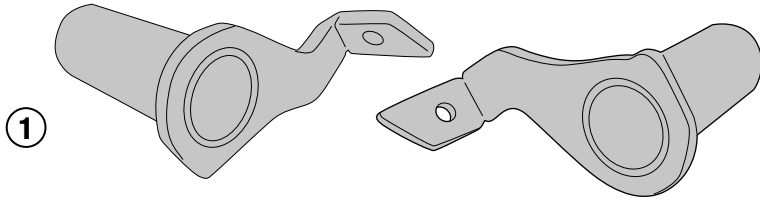

LS5126 - LS5126

SUPPORTO PORTAFARETTI - FITTING KIT FOR SPOTLIGHTS - KIT D'ATTACHE POUR LES PROJECTEURS - SPEZIFISCHES MONTAGEKIT FÜR SCHEINWERFER - KIT ANCLAJES PARA PROYECTORES - KIT DE ÂNCORAS PARA PROJETO

BMW G310GS (2017/2018)

N°	Descrizione	Caratteristiche	Codice	Quantità
1	Supporto - Support - Support Halterung - Soporte - Apoio	-	GL3736DXV GL3736SXV	2(DX/SX)
2	Componenti Originali - Original Parts Parties Originales - Original Bauteile Componentes Originales - Componentes Originais	-	-	-