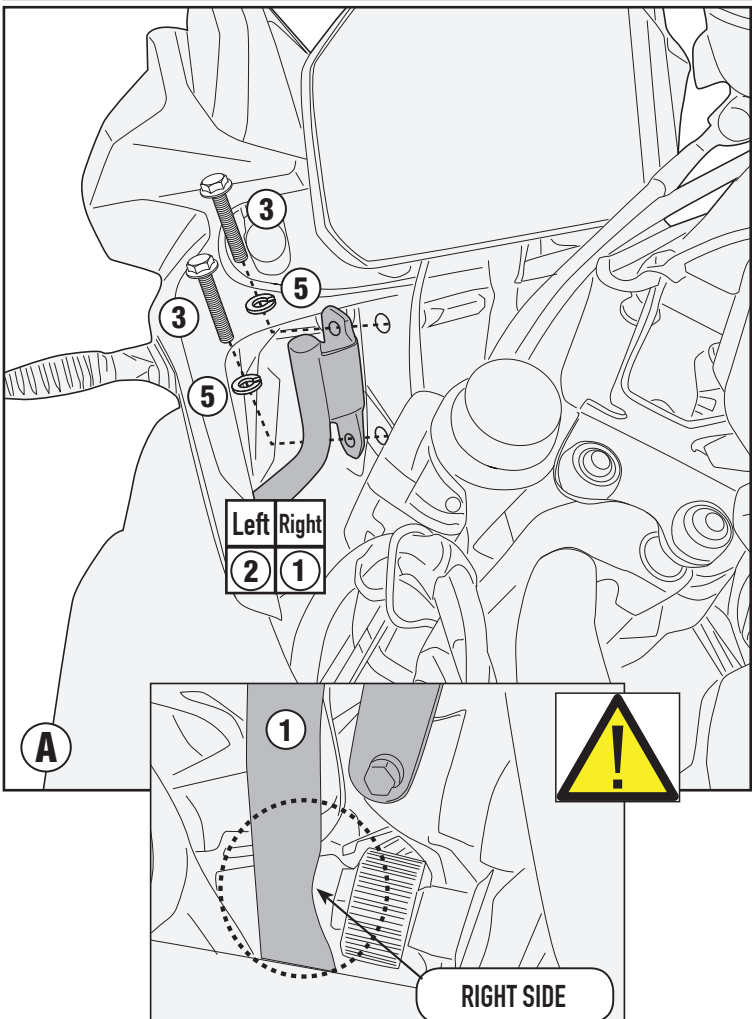

LS5127 - LS5127K

SUPPORTO PORTAFARETTI - FITTING KIT FOR SPOTLIGHTS - KIT D'ATTACHE POUR LES PROJECTEURS - SPEZIFISCHES MONTAGEKIT FÜR SCHEINWERFER - KIT ANCLAJES PARA PROYECTORES - KIT DE ÂNCORAS PARA PROJETO

BMW F850 GS (2018)

ISTRUZIONI DI MONTAGGIO - MOUNTING INSTRUCTIONS
INSTRUCTIONS DE MONTAGEBAUANLEITUNG
INSTRUCCIONES DE MONTAJE - INSTRUÇÕES DE MONTAGEM