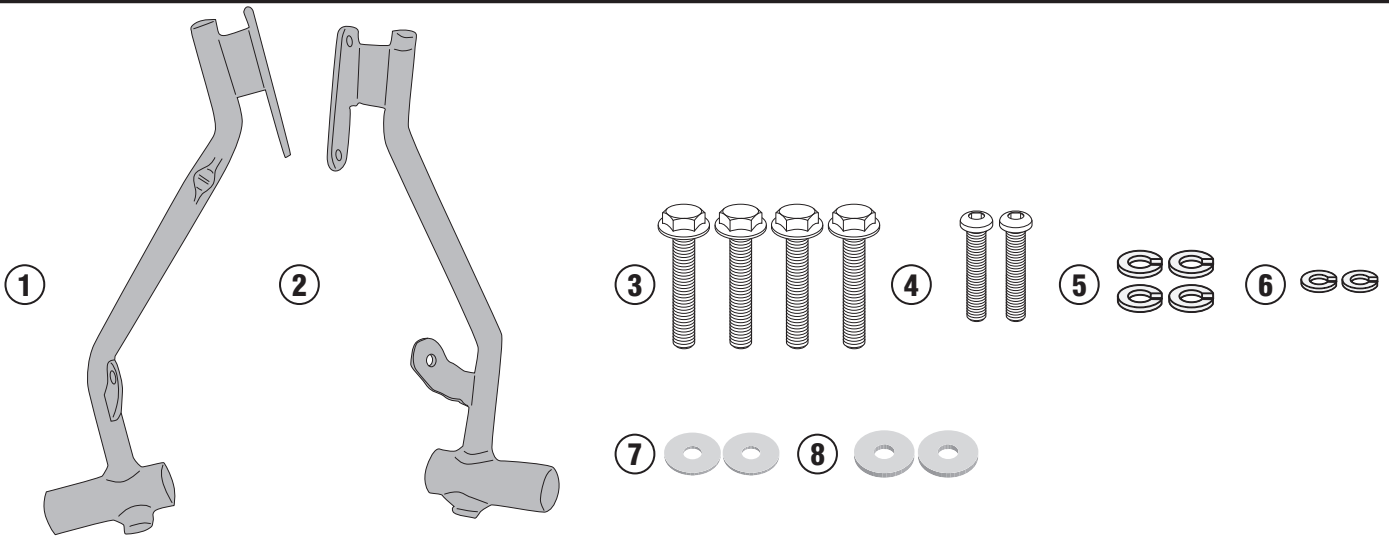

LS5127 - LS5127K

SUPPORTO PORTAFARETTI - FITTING KIT FOR SPOTLIGHTS - KIT D'ATTACHE POUR LES PROJECTEURS - SPEZIFISCHES MONTAGEKIT FÜR SCHEINWERFER - KIT ANCLAJES PARA PROYECTORES - KIT DE ÂNCORAS PARA PROJETO

BMW F850 GS (2018)

N°	Descrizione	Caratteristiche	Codice	Quantità
1	Supporto - Support - Support Halterung - Soporte - Apoio	RIGHT	LS5127DXV	1(Right)
2	Supporto - Support - Support Halterung - Soporte - Apoio	LEFT	LS5127SXV	1(Left)
3	Vite - Screw Vis - Schraube Tornillo - Parafuso	TECF M6x30	630TECF	4
4	Vite - Screw Vis - Schraube Tornillo - Parafuso	TBEI M5x20	520TBEI	2
5	Rondella spaccata - Split washer Scheibe - Rondelle fendue Arandela seccionada - Arruela Dentada	Ø6	Z1063	4
6	Rondella spaccata - Split washer Scheibe - Rondelle fendue Arandela seccionada - Arruela Dentada	Ø5	Z1049	2
7	Rondella Inox - Stainless Steel Washer Rondelle Inox - Rostfreie Unterlegscheibe Aus Stahl Arandela Inox - Arruela Lisa De Aço Inox	Ø5	515RONX	2
8	Rondella In Gomma - Rubber Washer Rondelle En Gomme - Gummischeibe Arandela De Goma - Arruela De Borracha	Ø6	0RONG	2
9	Componenti Originali - Original Parts Parties Originales - Original Bauteile Componentes Originales - Componentes Originais	-	-	-

LS5127 - LS5127K

SUPPORTO PORTAFARETTI - FITTING KIT FOR SPOTLIGHTS - KIT D'ATTACHE POUR LES PROJECTEURS - SPEZIFISCHES MONTAGEKIT FÜR SCHEINWERFER - KIT ANCLAJES PARA PROYECTORES - KIT DE ÂNCORAS PARA PROJETO

BMW F850 GS (2018)