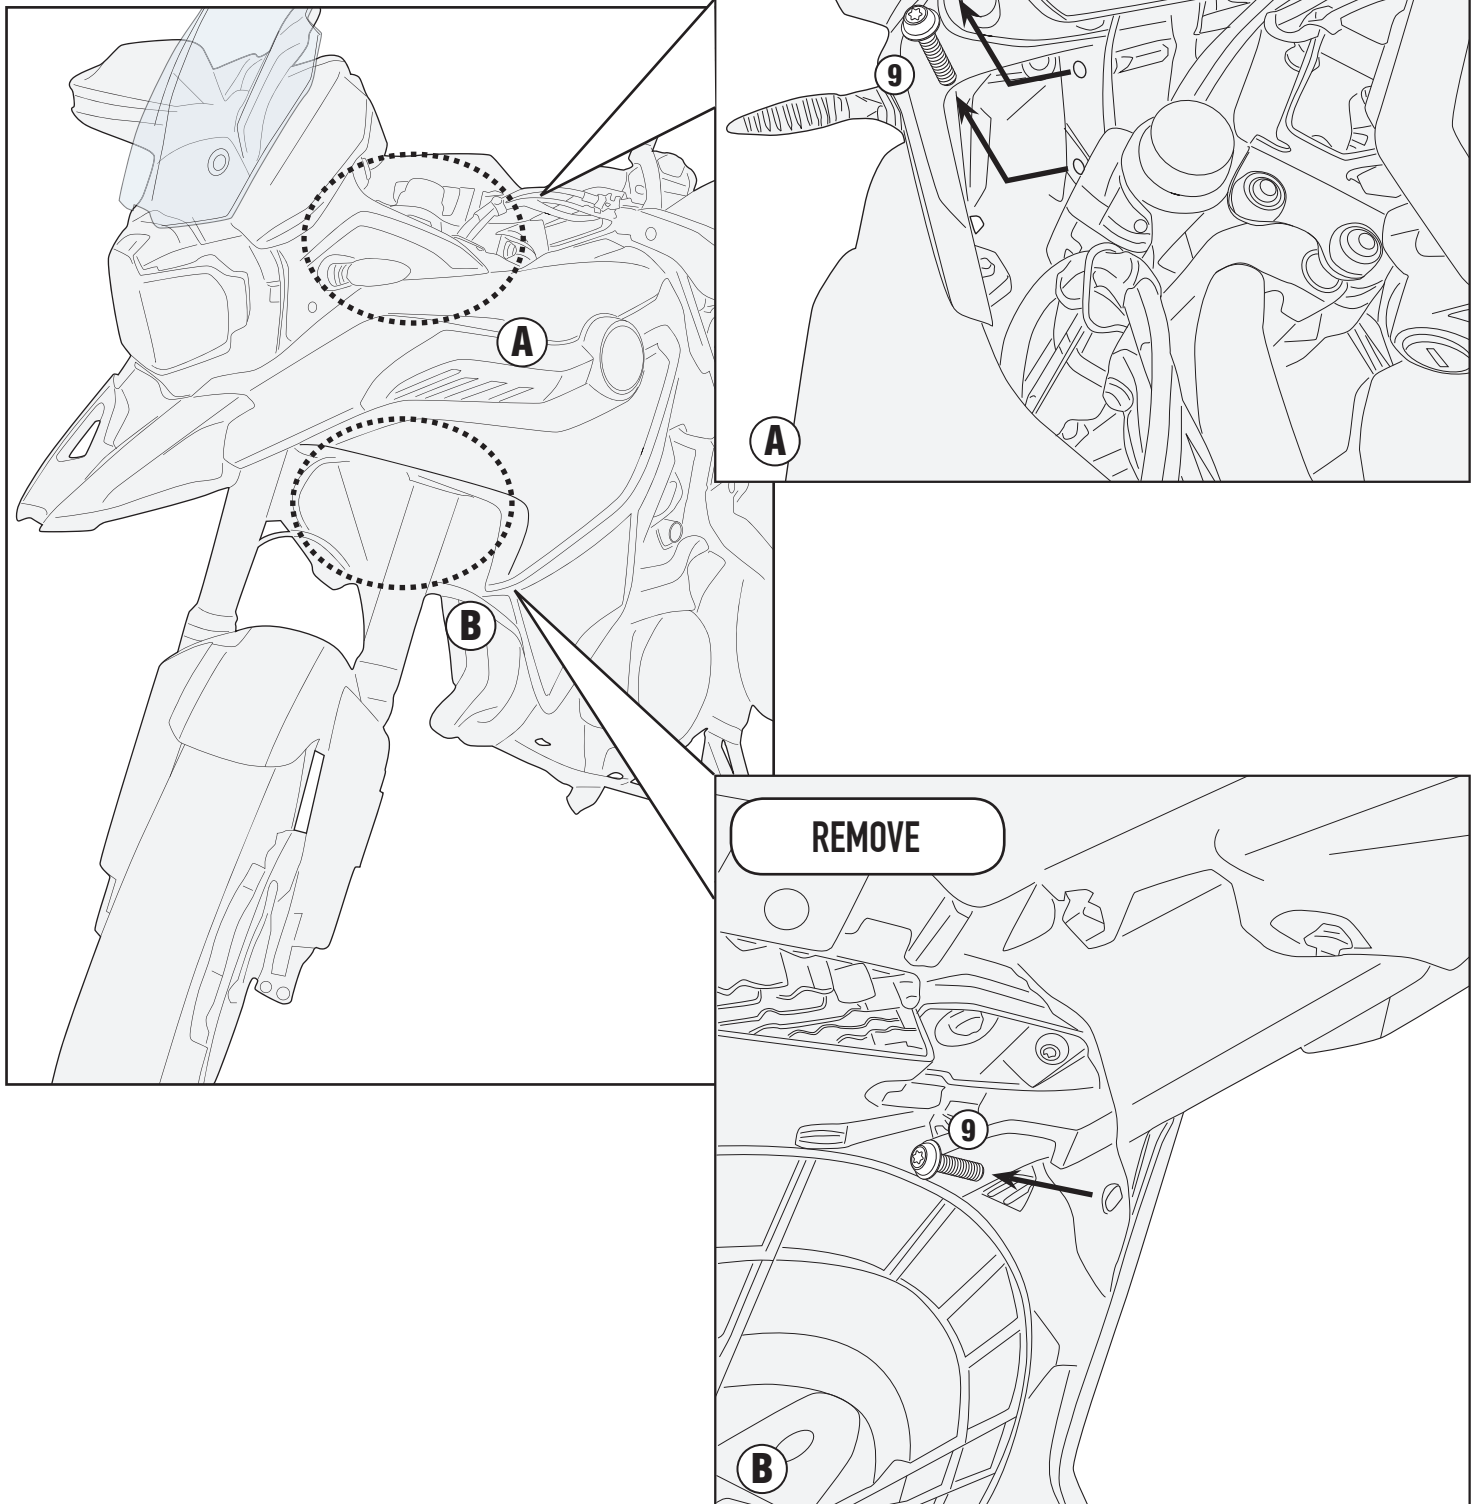

LS5127 - LS5127K

SUPPORTO PORTAFARETTI - FITTING KIT FOR SPOTLIGHTS - KIT D'ATTACHE POUR LES PROJECTEURS - SPEZIFISCHES MONTAGEKIT FÜR SCHEINWERFER - KIT ANCLAJES PARA PROYECTORES - KIT DE ÂNCORAS PARA PROJETO

BMW F850 GS (2018)