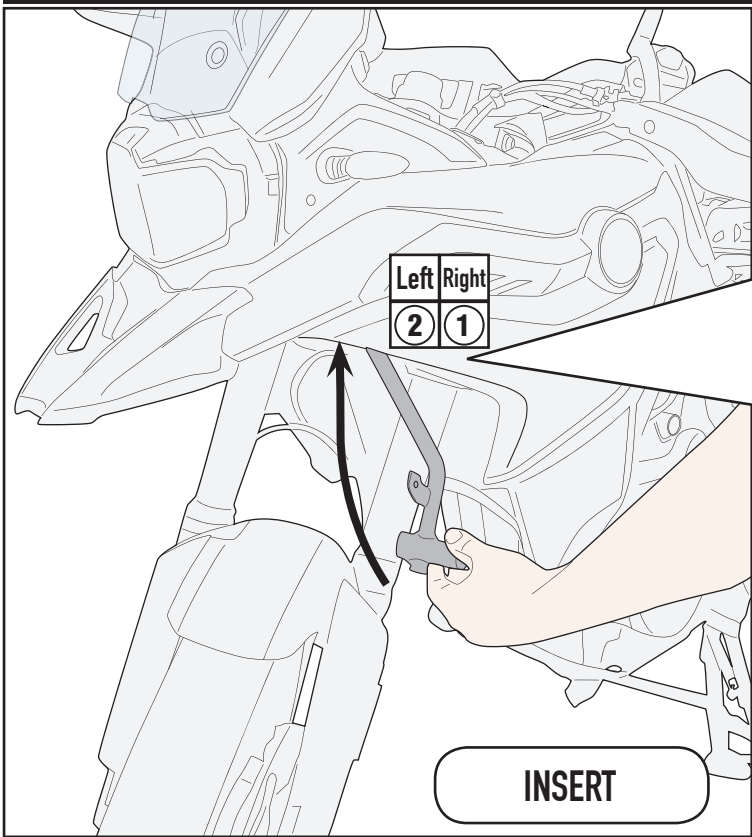

LS5127 - LS5127K

SUPPORTO PORTAFARETTI - FITTING KIT FOR SPOTLIGHTS - KIT D'ATTACHE POUR LES PROJECTEURS - SPEZIFISCHES MONTAGEKIT FÜR SCHEINWERFER - KIT ANCLAJES PARA PROYECTORES - KIT DE ÂNCORAS PARA PROJETO

BMW F850 GS (2018)

ISTRUZIONI DI MONTAGGIO - MOUNTING INSTRUCTIONS
INSTRUCTIONS DE MONTAGEBAUANLEITUNG
INSTRUCCIONES DE MONTAJE - INSTRUÇÕES DE MONTAGEM