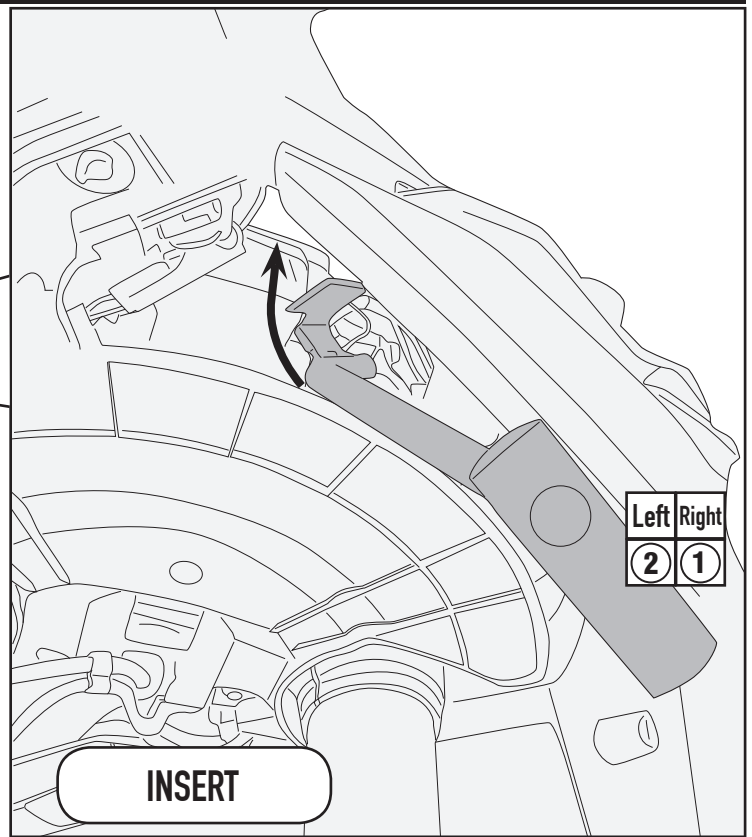

LS5127 - LS5127K

SUPPORTO PORTAFARETTI - FITTING KIT FOR SPOTLIGHTS - KIT D'ATTACHE POUR LES PROJECTEURS - SPEZIFISCHES MONTAGEKIT FÜR SCHEINWERFER - KIT ANCLAJES PARA PROYECTORES - KIT DE ÂNCORAS PARA PROJETO

BMW F850 GS (2018)

ISTRUZIONI DI MONTAGGIO - MOUNTING INSTRUCTIONS
INSTRUCTIONS DE MONTAGEBAUANLEITUNG
INSTRUCCIONES DE MONTAJE - INSTRUÇÕES DE MONTAGEM