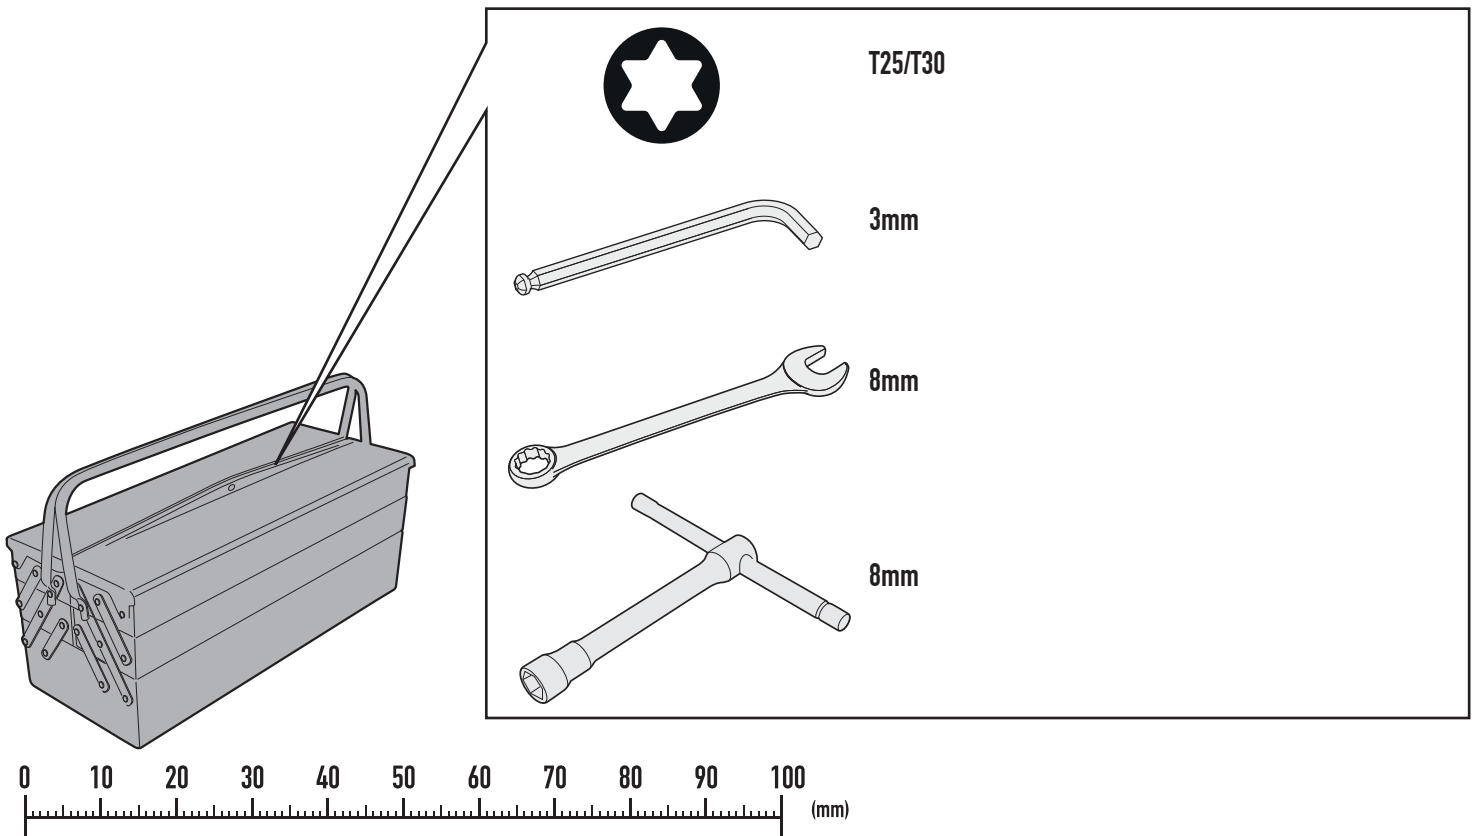

LS5127 - LS5127K

SUPPORTO PORTAFARETTI - FITTING KIT FOR SPOTLIGHTS - KIT D'ATTACHE POUR LES PROJECTEURS - SPEZIFISCHES MONTAGEKIT FÜR SCHEINWERFER - KIT ANCLAJES PARA PROYECTORES - KIT DE ÂNCORAS PARA PROJETO

BMW F850 GS (2018)

N°	Descrizione	Caratteristiche	Codice	Quantità
1	Supporto - Support - Support Halterung - Soporte - Apoio	RIGHT	LS5127DXV	1(Right)
2	Supporto - Support - Support Halterung - Soporte - Apoio	LEFT	LS5127SXV	1(Left)
3	Vite - Screw Vis - Schraube Tornillo - Parafuso	TECF M6x30	630TECF	4
4	Vite - Screw Vis - Schraube Tornillo - Parafuso	TBEI M5x20	520TBEI	2
5	Rondella spaccata - Split washer Scheibe - Rondelle fendue Arandela seccionada - Arruela Dentada	Ø6	Z1063	4
6	Rondella spaccata - Split washer Scheibe - Rondelle fendue Arandela seccionada - Arruela Dentada	Ø5	Z1049	2
7	Rondella Inox - Stainless Steel Washer Rondelle Inox - Rostfreie Unterlegscheibe Aus Stahl Arandela Inox - Arruela Lisa De Aço Inox	Ø5	515RONX	2
8	Rondella In Gomma - Rubber Washer Rondelle En Gomme - Gummischeibe Arandela De Goma - Arruela De Borracha	Ø6	0RONG	2
9	Componenti Originali - Original Parts Parties Originales - Original Bauteile Componentes Originales - Componentes Originais	-	-	-

LS5127 - LS5127K

SUPPORTO PORTAFARETTI - FITTING KIT FOR SPOTLIGHTS - KIT D'ATTACHE POUR LES PROJECTEURS - SPEZIFISCHES MONTAGEKIT FÜR SCHEINWERFER - KIT ANCLAJES PARA PROYECTORES - KIT DE ÂNCORAS PARA PROJETO

BMW F850 GS (2018)