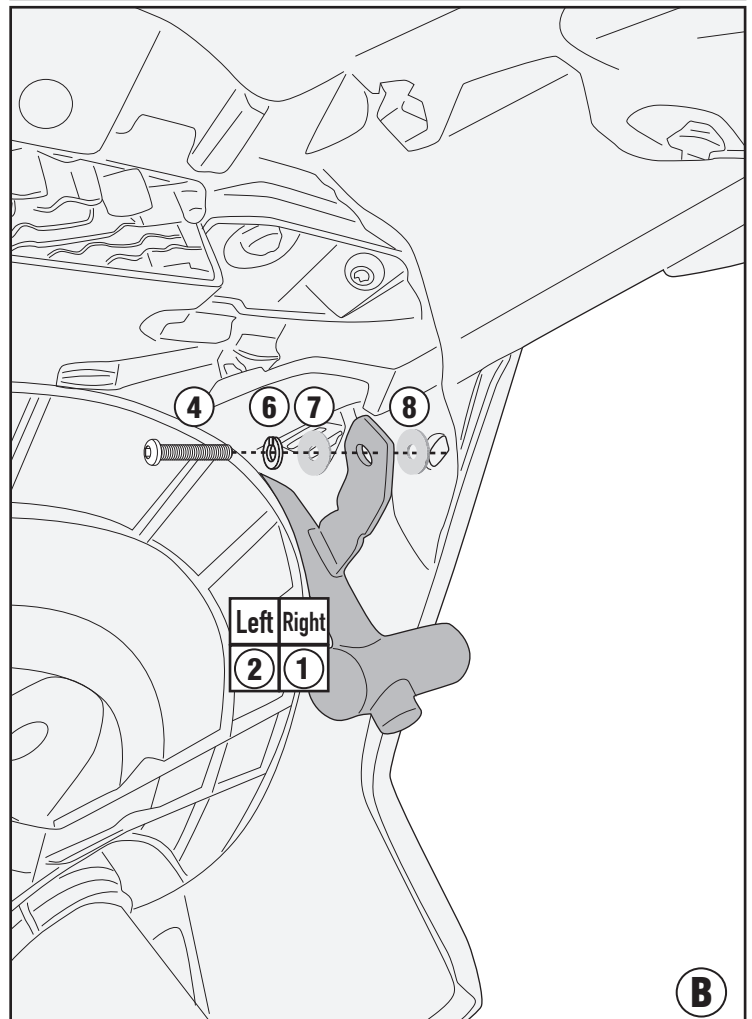

LS5127 - LS5127K

SUPPORTO PORTAFARETTI - FITTING KIT FOR SPOTLIGHTS - KIT D'ATTACHE POUR LES PROJECTEURS - SPEZIFISCHES MONTAGEKIT FÜR SCHEINWERFER - KIT ANCLAJES PARA PROYECTORES - KIT DE ÂNCORAS PARA PROJETO

BMW F850 GS (2018)

ISTRUZIONI DI MONTAGGIO - MOUNTING INSTRUCTIONS
INSTRUCTIONS DE MONTAGEBAUANLEITUNG
INSTRUCCIONES DE MONTAJE - INSTRUÇÕES DE MONTAGEM