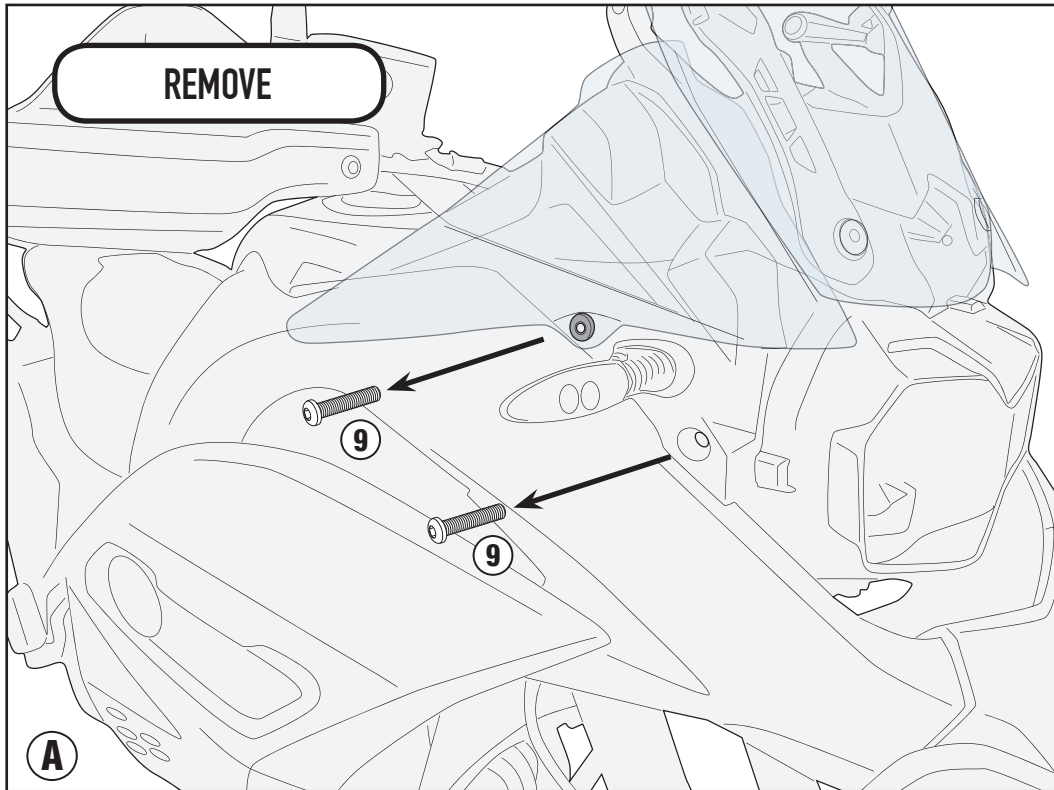

LS5134 - LS5134K

SUPPORTO PORTAFARETTI - FITTING KIT FOR SPOTLIGHTS - KIT D'ATTACHE POUR LES PROJECTEURS - SPEZIFISCHES MONTAGEKIT FÜR SCHEINWERFER - KIT ANCLAJES PARA PROYECTORES - KIT DE ÂNCORAS PARA PROJETO

BMW F850GS ADVENTURE (2019)