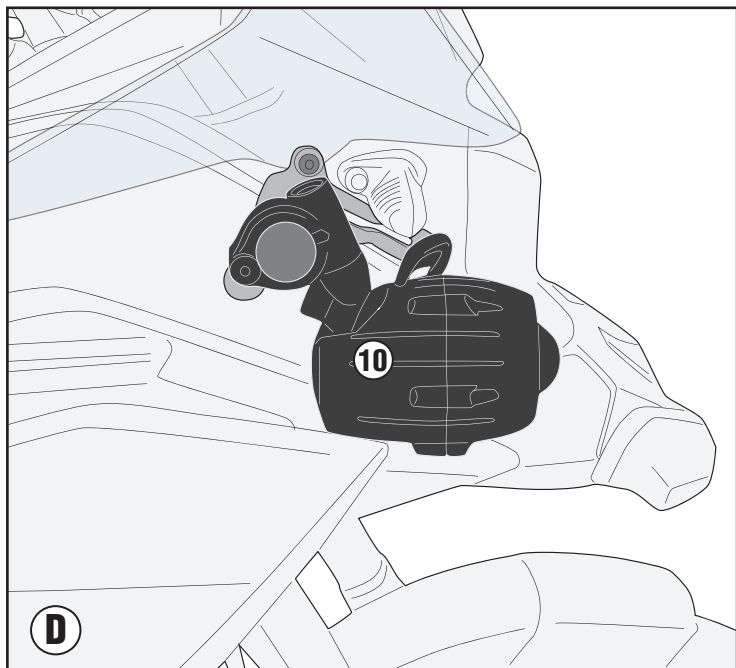

CORRECT MOUNTING FOR S310