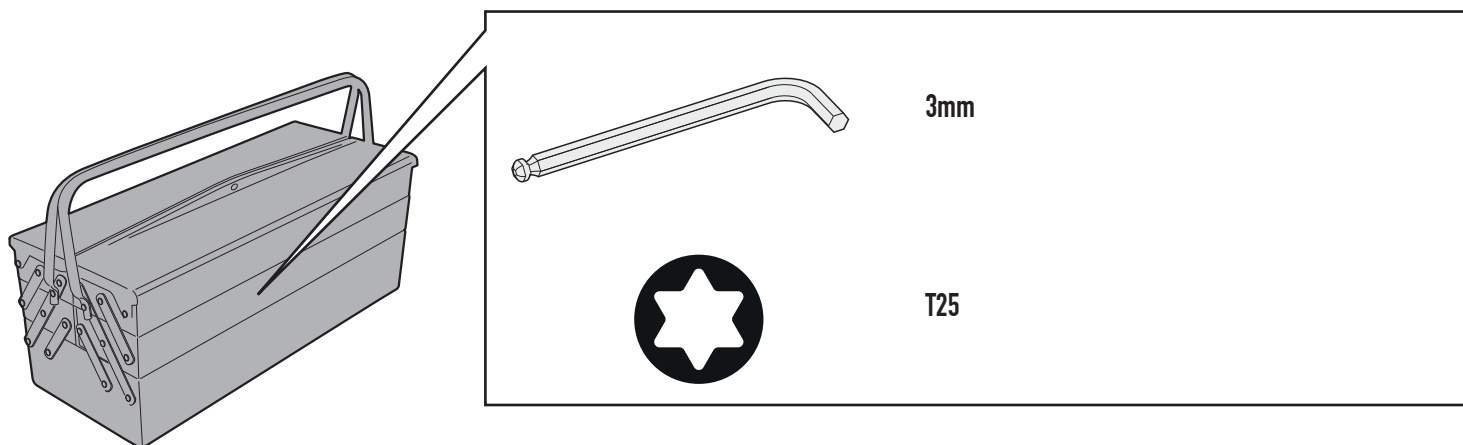

LS5134 - LS5134K

SUPPORTO PORTAFARETTI - FITTING KIT FOR SPOTLIGHTS - KIT D'ATTACHE POUR LES PROJECTEURS - SPEZIFISCHES MONTAGEKIT FÜR SCHEINWERFER - KIT ANCLAJES PARA PROYECTORES - KIT DE ÂNCORAS PARA PROJETORES

BMW F850GS ADVENTURE (2019)

N°	Descrizione	Caratteristiche	Codice	Quantità
1	Supporto - Support - Support Halterung - Soporte - Apoio	-	GL4234DXV GL4234SXV	2(Right; Left)
2	Supporto laterale - Lateral support - Untere Halterung Support latéral - Soporte lateral - Suporte lateral	-	GNB2345V	2
3	Vite - Screw Vis - Schraube Tornillo - Parafuso	TBEI M5x45	545TBEI	4
4	Vite - Screw Vis - Schraube Tornillo - Parafuso	TBEI M8x20	820TBEI	2
5	Rondella spaccata - Split washer Scheibe - Rondelle fendue Arandela seccionada - Arruela Dentada	Ø5	Z1049	4
6	Rondella spaccata - Split washer Scheibe - Rondelle fendue Arandela seccionada - Arruela Dentada	Ø8	Z1060	2
7	Rondella - Washer Rondelle - Scheibe Arandela - Arruela	Foro Ø5, Esterno Ø15	515RON	4
8	Distanziale - Spacer Entretoise - Distanzstueck Distanciador - Espaçador	Ø14x17 Foro 5,5mm	C14L17F5,5ALT	4
9	Componenti Originali - Original Parts Parties Originales - Original Bauteile Componentes Originales - Componentes Originais	-	-	-
10	Particolari Inclusi nel S310/S322 Components Included In The S310/S322 Pièces Inclues Dans S310/S322 Die Einzelnen Teile Sind Bei S310/S322 Despieces Incluidos S310/S322 Componentes incluidos na S310/S322	-	-	-

LS5134 - LS5134K

SUPPORTO PORTAFARETTI - FITTING KIT FOR SPOTLIGHTS - KIT D'ATTACHE POUR LES PROJECTEURS - SPEZIFISCHES MONTAGEKIT FÜR SCHEINWERFER - KIT ANCLAJES PARA PROYECTORES - KIT DE ÂNCORAS PARA PROJETORES

BMW F850GS ADVENTURE (2019)