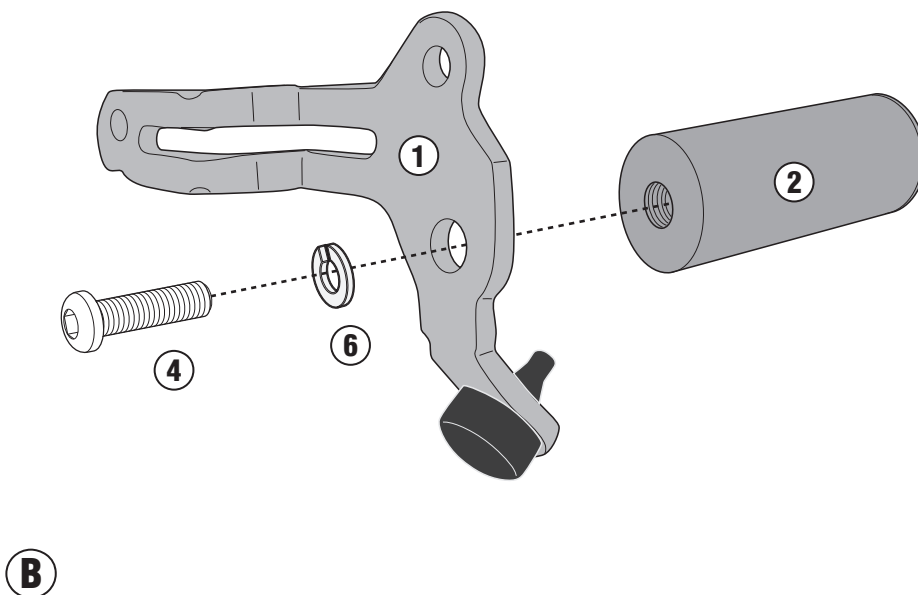

LS5134 - LS5134K

SUPPORTO PORTAFARETTI - FITTING KIT FOR SPOTLIGHTS - KIT D'ATTACHE POUR LES PROJECTEURS - SPEZIFISCHES MONTAGEKIT FÜR SCHEINWERFER - KIT ANCLAJES PARA PROYECTORES - KIT DE ÂNCORAS PARA PROJETO

BMW F850GS ADVENTURE (2019)