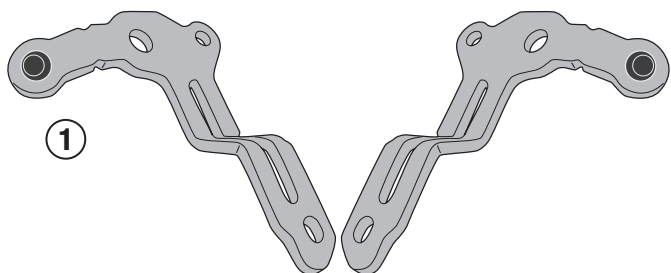

LS5134 - LS5134K

SUPPORTO PORTAFARETTI - FITTING KIT FOR SPOTLIGHTS - KIT D'ATTACHE POUR LES PROJECTEURS - SPEZIFISCHES MONTAGEKIT FÜR SCHEINWERFER - KIT ANCLAJES PARA PROYECTORES - KIT DE ÂNCORAS PARA PROJETORES

BMW F850GS ADVENTURE (2019)

N°	Descrizione	Caratteristiche	Codice	Quantità
1	Supporto - Support - Support Halterung - Soporte - Apoio	-	GL4234DXV GL4234SXV	2(Right; Left)
2	Supporto laterale - Lateral support - Untere Halterung Support latéral - Soporte lateral - Suporte lateral	-	GNB2345V	2
3	Vite - Screw Vis - Schraube Tornillo - Parafuso	TBEI M5x45	545TBEI	4
4	Vite - Screw Vis - Schraube Tornillo - Parafuso	TBEI M8x20	820TBEI	2
5	Rondella spaccata - Split washer Scheibe - Rondelle fendue Arandela seccionada - Arruela Dentada	Ø5	Z1049	4
6	Rondella spaccata - Split washer Scheibe - Rondelle fendue Arandela seccionada - Arruela Dentada	Ø8	Z1060	2
7	Rondella - Washer Rondelle - Scheibe Arandela - Arruela	Foro Ø5, Esterno Ø15	515RON	4
8	Distanziale - Spacer Entretoise - Distanzstueck Distanciador - Espaçador	Ø14x17 Foro 5,5mm	C14L17F5,5ALT	4
9	Componenti Originali - Original Parts Parties Originales - Original Bauteile Componentes Originales - Componentes Originais	-	-	-
10	Particolari Inclusi nel S310/S322 Components Included In The S310/S322 Pièces Inclues Dans S310/S322 Die Einzelnen Teile Sind Bei S310/S322 Despieces Incluidos S310/S322 Componentes incluidos na S310/S322	-	-	-

LS5134 - LS5134K

SUPPORTO PORTAFARETTI - FITTING KIT FOR SPOTLIGHTS - KIT D'ATTACHE POUR LES PROJECTEURS - SPEZIFISCHES MONTAGEKIT FÜR SCHEINWERFER - KIT ANCLAJES PARA PROYECTORES - KIT DE ÂNCORAS PARA PROJETORES

BMW F850GS ADVENTURE (2019)