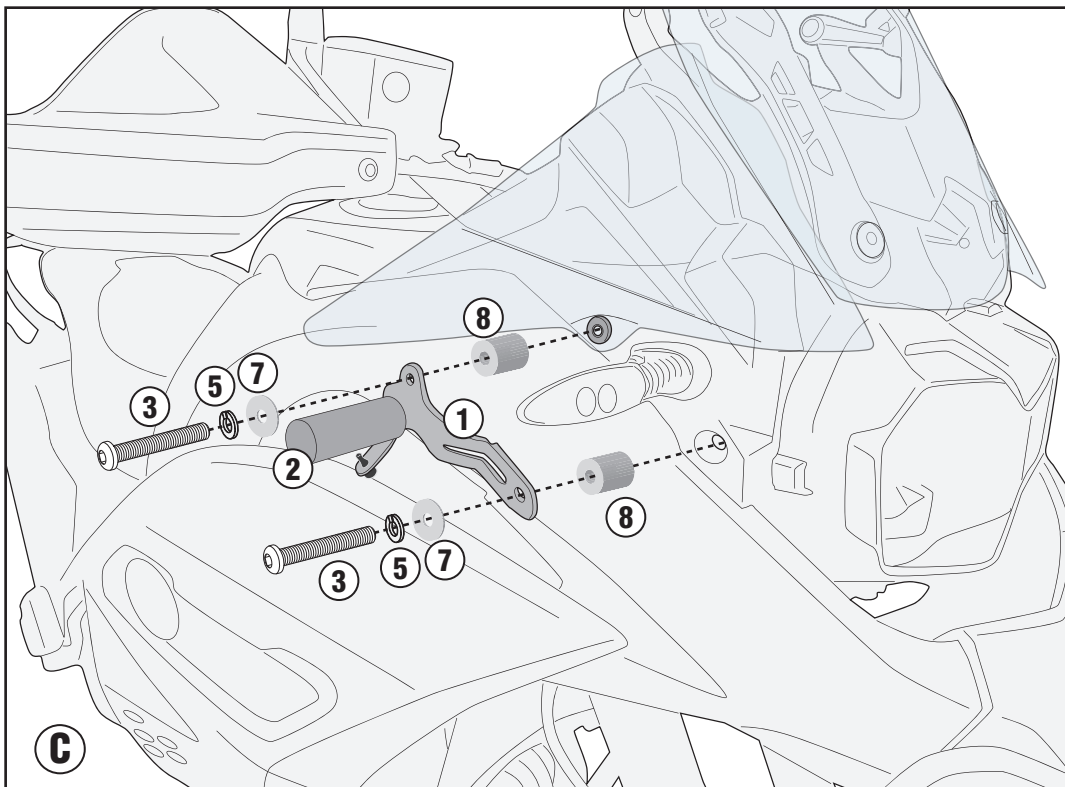

LS5134 - LS5134K

SUPPORTO PORTAFARETTI - FITTING KIT FOR SPOTLIGHTS - KIT D'ATTACHE POUR LES PROJECTEURS - SPEZIFISCHES MONTAGEKIT FÜR SCHEINWERFER - KIT ANCLAJES PARA PROYECTORES - KIT DE ÂNCORAS PARA PROJETO

BMW F850GS ADVENTURE (2019)