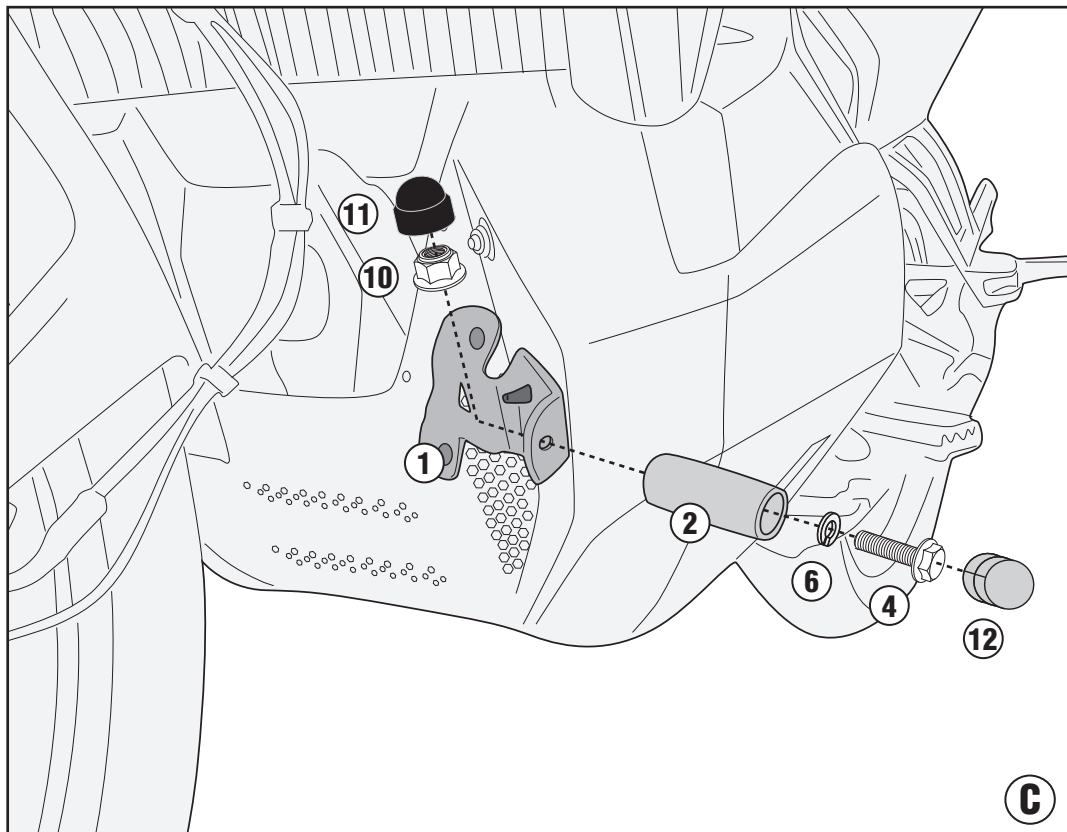

LS7710 - LS7710K

SUPPORTO PORTAFARETTI - FITTING KIT FOR SPOTLIGHTS - KIT D'ATTACHE POUR LES PROJECTEURS - SPEZIFISCHES MONTAGEKIT FÜR SCHEINWERFER - KIT ANCLAJES PARA PROYECTORES - KIT DE ÂNCORAS PARA PROJETORES

KTM 790 ADVENTURE (2019)