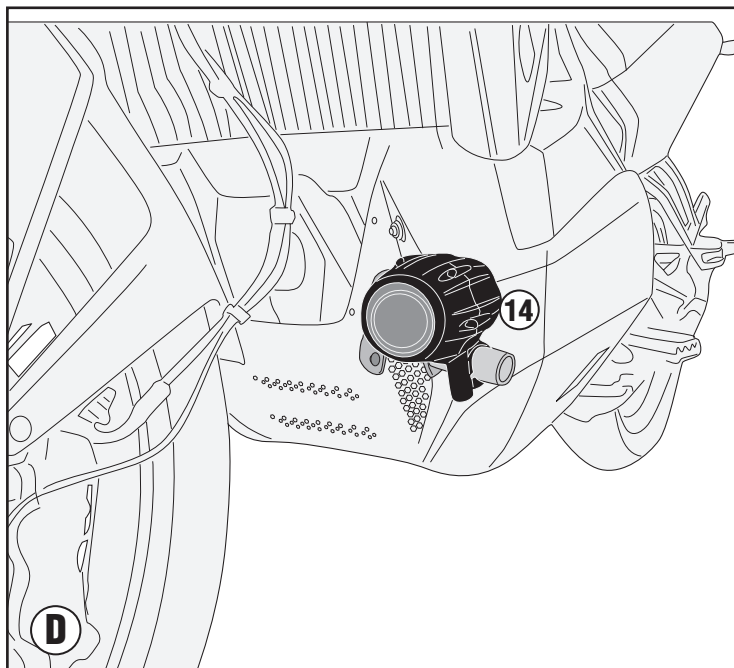

LS7710 - LS7710K

SUPPORTO PORTAFARETTI - FITTING KIT FOR SPOTLIGHTS - KIT D'ATTACHE POUR LES PROJECTEURS - SPEZIFISCHES MONTAGEKIT FÜR SCHEINWERFER - KIT ANCLAJES PARA PROYECTORES - KIT DE ÂNCORAS PARA PROJETORES

KTM 790 ADVENTURE (2019)

S310

S322