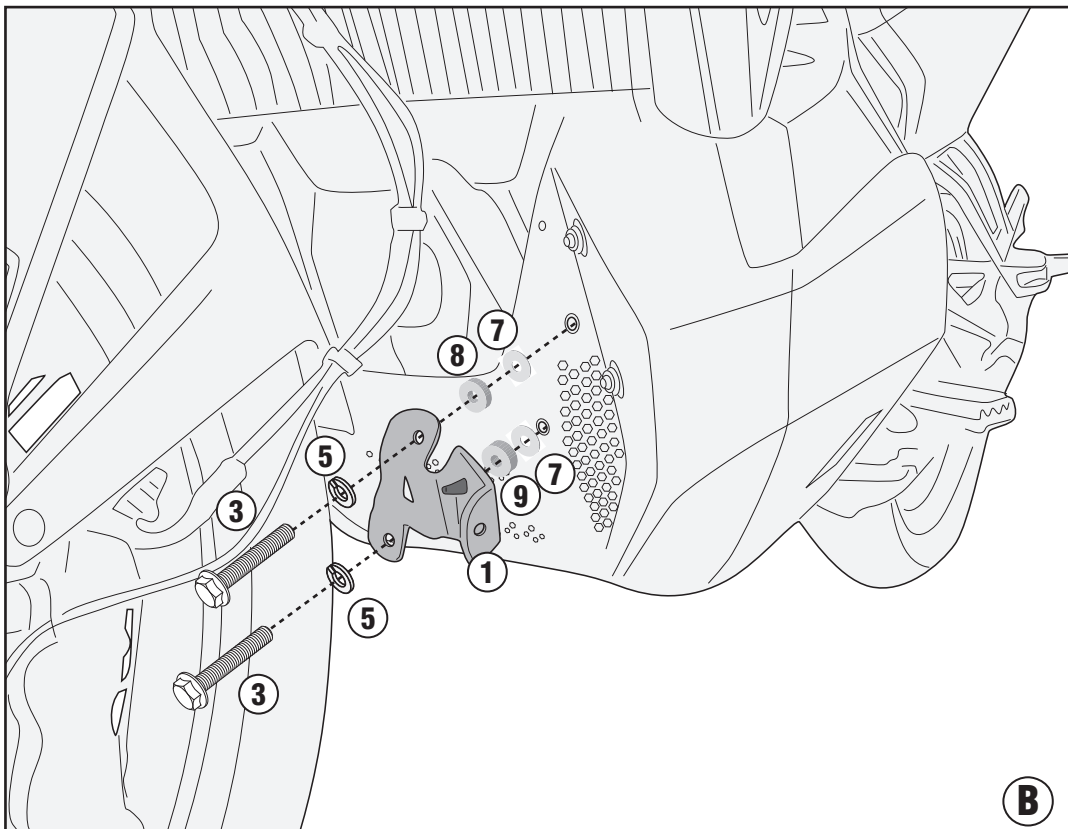

LS7710 - LS7710K

SUPPORTO PORTAFARETTI - FITTING KIT FOR SPOTLIGHTS - KIT D'ATTACHE POUR LES PROJECTEURS - SPEZIFISCHES MONTAGEKIT FÜR SCHEINWERFER - KIT ANCLAJES PARA PROYECTORES - KIT DE ÂNCORAS PARA PROJETO

KTM 790 ADVENTURE (2019)