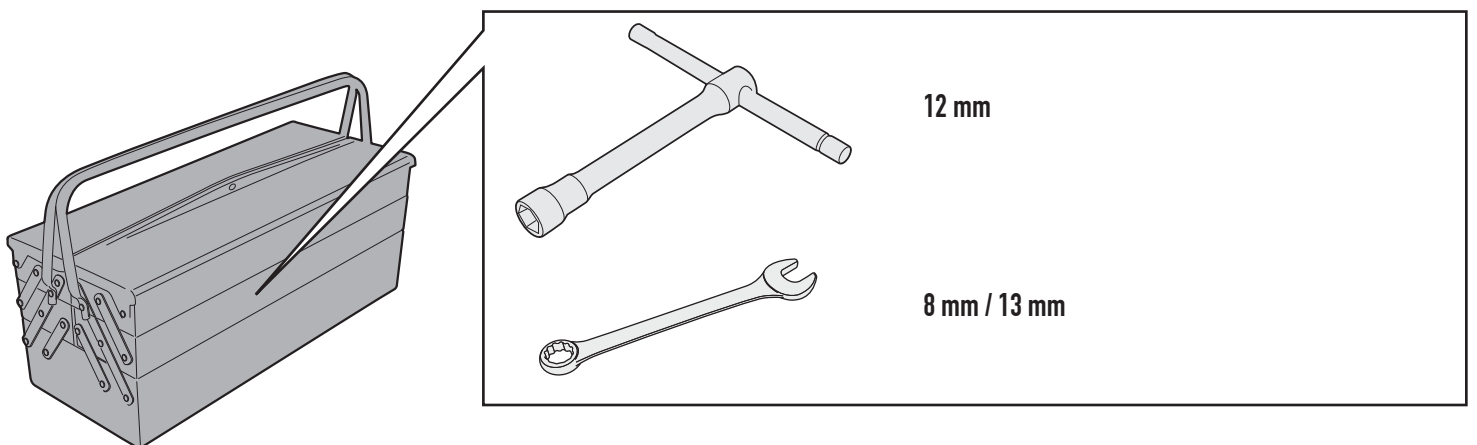

LS7710 - LS7710K

SUPPORTO PORTAFARETTI - FITTING KIT FOR SPOTLIGHTS - KIT D'ATTACHE POUR LES PROJECTEURS - SPEZIFISCHES MONTAGEKIT FÜR SCHEINWERFER - KIT ANCLAJES PARA PROYECTORES - KIT DE ÂNCORAS PARA PROJETORES

KTM 790 ADVENTURE (2019)

N°	Descrizione	Caratteristiche	Codice	Quantità
1	Supporto - Support - Support Halterung - Soporte - Apoio	-	GL4228DXV GL4228SXV	2(Right; Left)
2	Supporto laterale - Lateral support - Untere Halterung Support latéral - Soporte lateral - Suporte lateral	-	GNB2344V	2
3	Vite - Screw Vis - Schraube Tornillo - Parafuso	TECF M6x30	630TECF	4
4	Vite - Screw Vis - Schraube Tornillo - Parafuso	TECF M8x25	825TECF	2
5	Rondella spaccata - Split washer Scheibe - Rondelle fendue Arandela seccionada - Arruela Dentada	Ø6	Z1063	4
6	Rondella spaccata - Split washer Scheibe - Rondelle fendue Arandela seccionada - Arruela Dentada	Ø8	Z1060	2
7	Rondella - Washer Rondelle - Scheibe Arandela - Arruela	Foro Ø6, Esterno Ø16 Sp.12mm	616RONX	4
8	Distanziale - Spacer Entretoise - Distanzstueck Distanciador - Espaçador	Ø16x4,5 Foro 6,5mm	C16L4,5F6,5T	2
9	Distanziale - Spacer Entretoise - Distanzstueck Distanciador - Espaçador	Ø16x6 Foro 6,5mm	C16L6F6,5T	2
10	Dado - Bolt - Erou Mutter - Tuerca - Porca	Dado Autobloccante Flangiato Alto M8 (H 11mm)	8DADIAFLN	2
11	Tappo - Cap Fiche - Stecker Enchufe - Capa	-	13COP	2
12	Tappo - Cap Fiche - Stecker Enchufe - Capa	-	25TAPBA	2
13	Componenti Originali - Original Parts Parties Originales - Original Bauteile Componentes Originales - Componentes Originais	-	-	-
14	Particolari Inclusi nel S310/S322 Components Included In The S310/S322 Pièces Incluses Dans S310/S322 Die Einzelnen Teile Sind Bei S310/S322 Despieces Incluidos S310/S322 Componentes inclusos na S310/S322	-	-	-

LS7710 - LS7710K

SUPPORTO PORTAFARETTI - FITTING KIT FOR SPOTLIGHTS - KIT D'ATTACHE POUR LES PROJECTEURS - SPEZIFISCHES MONTAGEKIT FÜR SCHEINWERFER - KIT ANCLAJES PARA PROYECTORES - KIT DE ÂNCORAS PARA PROJETO

KTM 790 ADVENTURE (2019)