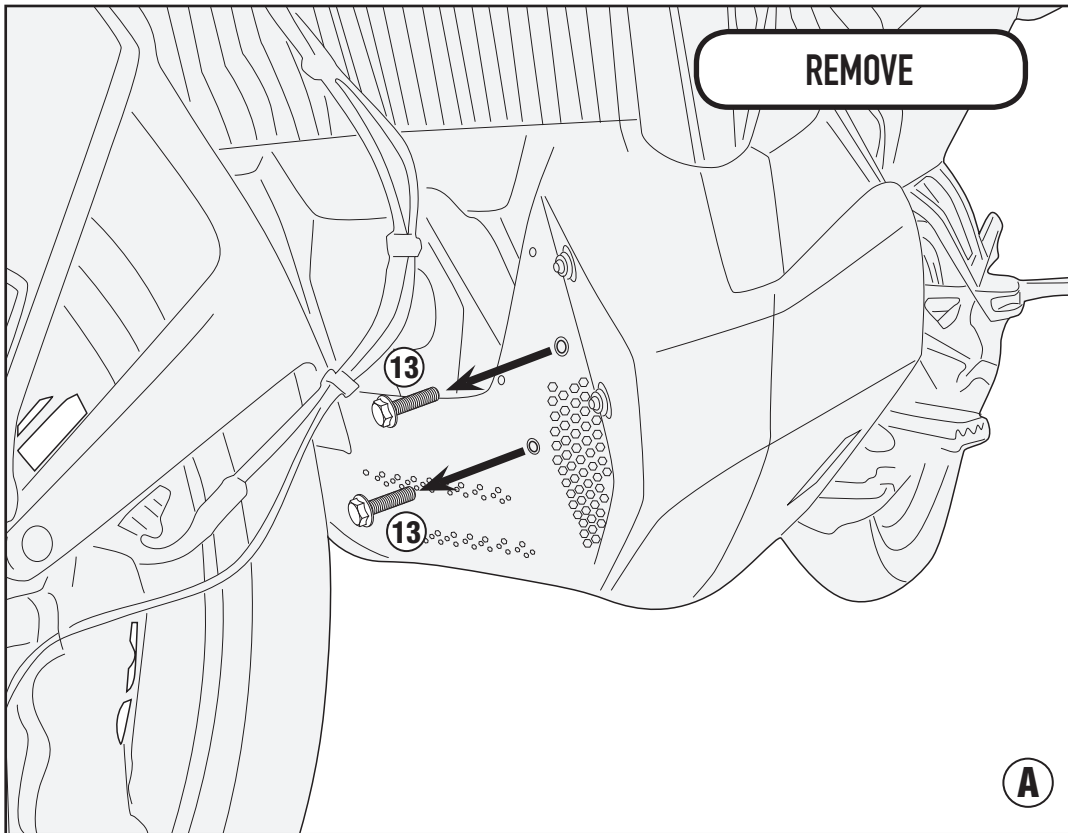

LS7710 - LS7710K

SUPPORTO PORTAFARETTI - FITTING KIT FOR SPOTLIGHTS - KIT D'ATTACHE POUR LES PROJECTEURS - SPEZIFISCHES MONTAGEKIT FÜR SCHEINWERFER - KIT ANCLAJES PARA PROYECTORES - KIT DE ÂNCORAS PARA PROJETO

KTM 790 ADVENTURE (2019)