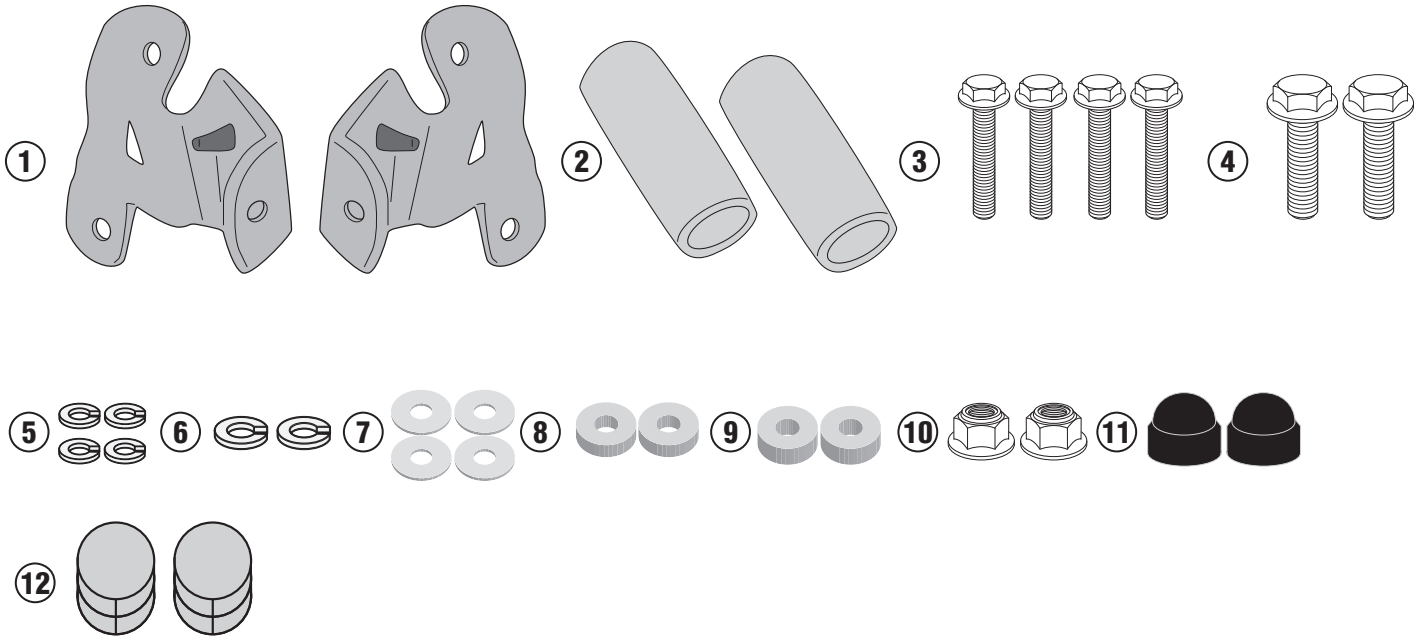

LS7710 - LS7710K

SUPPORTO PORTAFARETTI - FITTING KIT FOR SPOTLIGHTS - KIT D'ATTACHE POUR LES PROJECTEURS - SPEZIFISCHES MONTAGEKIT FÜR SCHEINWERFER - KIT ANCLAJES PARA PROYECTORES - KIT DE ÂNCORAS PARA PROJETORES

KTM 790 ADVENTURE (2019)

N°	Descrizione	Caratteristiche	Codice	Quantità
1	Supporto - Support - Support Halterung - Soporte - Apoio	-	GL4228DXV GL4228SXV	2(Right; Left)
2	Supporto laterale - Lateral support - Untere Halterung Support latéral - Soporte lateral - Suporte lateral	-	GNB2344V	2
3	Vite - Screw Vis - Schraube Tornillo - Parafuso	TECF M6x30	630TECF	4
4	Vite - Screw Vis - Schraube Tornillo - Parafuso	TECF M8x25	825TECF	2
5	Rondella spaccata - Split washer Scheibe - Rondelle fendue Arandela seccionada - Arruela Dentada	Ø6	Z1063	4
6	Rondella spaccata - Split washer Scheibe - Rondelle fendue Arandela seccionada - Arruela Dentada	Ø8	Z1060	2
7	Rondella - Washer Rondelle - Scheibe Arandela - Arruela	Foro Ø6, Esterno Ø16 Sp.12mm	616RONX	4
8	Distanziale - Spacer Entretoise - Distanzstueck Distanciador - Espaçador	Ø16x4,5 Foro 6,5mm	C16L4,5F6,5T	2
9	Distanziale - Spacer Entretoise - Distanzstueck Distanciador - Espaçador	Ø16x6 Foro 6,5mm	C16L6F6,5T	2
10	Dado - Bolt - Erou Mutter - Tuerca - Porca	Dado Autobloccante Flangiato Alto M8 (H 11mm)	8DADIAFLN	2
11	Tappo - Cap Fiche - Stecker Enchufe - Capa	-	13COP	2
12	Tappo - Cap Fiche - Stecker Enchufe - Capa	-	25TAPBA	2
13	Componenti Originali - Original Parts Parties Originales - Original Bauteile Componentes Originales - Componentes Originais	-	-	-
14	Particolari Inclusi nel S310/S322 Components Included In The S310/S322 Pièces Incluses Dans S310/S322 Die Einzelnen Teile Sind Bei S310/S322 Despieces Incluidos S310/S322 Componentes inclusos na S310/S322	-	-	-

LS7710 - LS7710K

SUPPORTO PORTAFARETTI - FITTING KIT FOR SPOTLIGHTS - KIT D'ATTACHE POUR LES PROJECTEURS - SPEZIFISCHES MONTAGEKIT FÜR SCHEINWERFER - KIT ANCLAJES PARA PROYECTORES - KIT DE ÂNCORAS PARA PROJETO

KTM 790 ADVENTURE (2019)