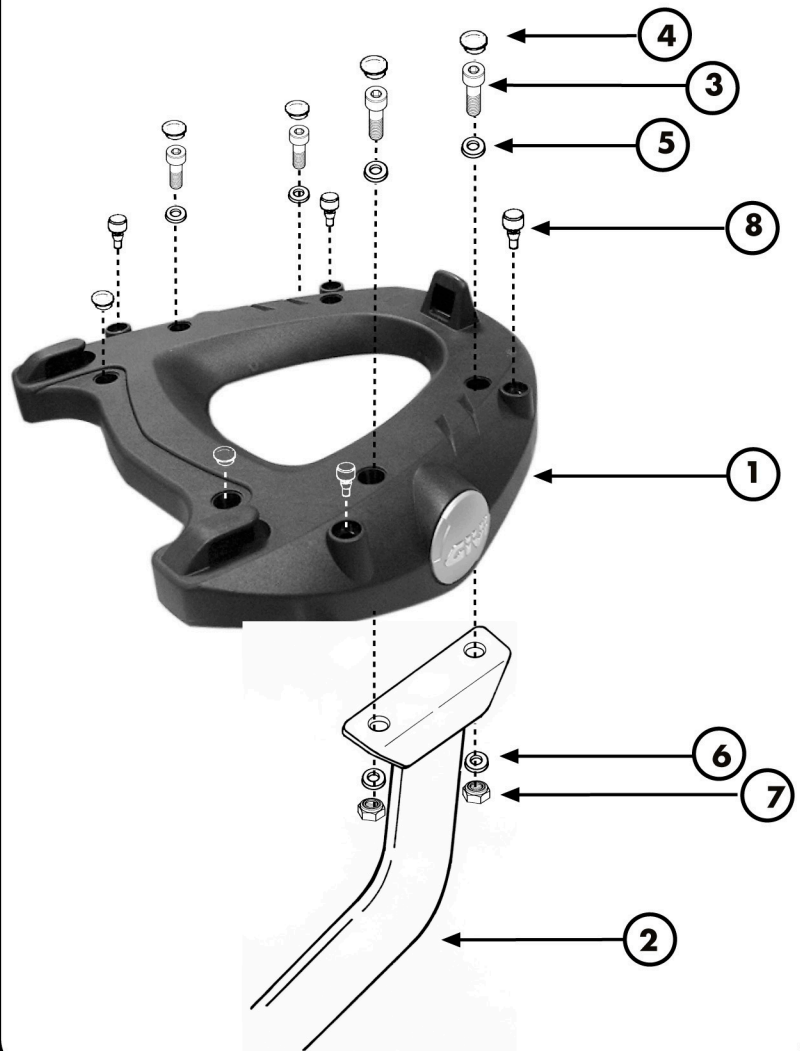

# art. M 5

PIASTRA MONOKEY PER MONORACK FZ  
 MONOKEY PLATE FOR MONORACK FZ  
 PLATINE MONOKEY POUR MONORACK FZ  
 MONOKEY PLATTE FÜR MONORACK FZ

ISTRUZIONI DI MONTAGGIO - MOUNTING INSTRUCTION  
 PLAN DE MONTAGE  
 BAUEINLEITUNG - ISTRUCCIONES DE MONTAJE

**1**  
Z 622

PIASTRA  
PLATE  
PLATINE  
PLATINE  
PLETINA

**Q.TY n.1**

**2**

MONORACK FZ

**Q.TY n.-**

**3**

VITE TCEI M 6X25  
BOLT M 6X25  
VIS M 6X25  
SCHRAUBE M6X25  
TORNILLO M6X25

**Q.TY n.4**

**4**

COPRIFORO  
HOLE CAP  
CACHE TROUS  
ABDECKUNG  
TAPA AGUJERO

**Q.TY n.6**

**5**

RONDELLA Ø 6  
WASHER Ø 6  
RONDELLE Ø 6  
SCHEIBE Ø 6  
ARANDELA Ø 6

**Q.TY n.4**

**6**

RONDELLA Ø 6 X 18  
WASHER Ø 6X18  
RONDELLE Ø 6X18  
SCHEIBE Ø 6X18  
ARANDELA Ø 6X18

**Q.TY n.4**

**7**

DADO M 6 AUTOBL.  
NUT M 6  
ECROU M 6  
MUTTER M 6  
TUERCA M 6

**Q.TY n.4**

**8**  
Z 126

GOMMINO  
RUBBER SPACER  
CAOUTCHOUC  
GUMMI  
GOMAS