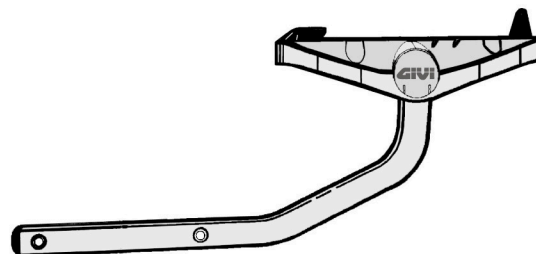

# art. M 5

PIASTRA MONOKEY PER MONORACK FZ  
 MONOKEY PLATE FOR MONORACK FZ  
 PLATINE MONOKEY POUR MONORACK FZ  
 MONOKEY PLATTE FÜR MONORACK FZ

ISTRUZIONI DI MONTAGGIO - MOUNTING INSTRUCTION  
 PLAN DE MONTAGE  
 BAUEINLEITUNG - ISTRUCCIONES DE MONTAJE

**1**  
Z 622

PIASTRA  
PLATE  
PLATINE  
PLATINE  
PLETINA

**Q.TY n.1**

**2**

MONORACK FZ

**Q.TY n.-**

**3**

VITE TCEI M 6X25  
BOLT M 6X25  
VIS M 6X25  
SCHRAUBE M6X25  
TORNILLO M6X25

RONDELLA Ø 6 X 18  
WASHER Ø 6X18  
RONDELLE Ø 6X18  
SCHEIBE Ø 6X18  
ARANDELA Ø 6X18

**Q.TY n.4**

**7**

DADO M 6 AUTOBL.  
NUT M 6  
ECROU M 6  
MUTTER M 6  
TUERCA M 6

**Q.TY n.4**

**8**  
Z 126

GOMMINO  
RUBBER SPACER  
CAOUTCHOUC  
GUMMI  
GOMAS