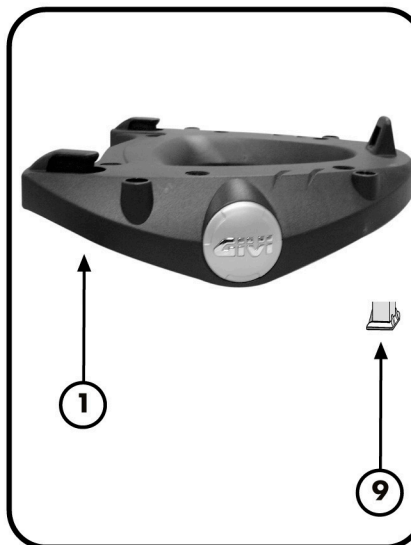

# art. M 5

PIASTRA MONOKEY PER MONORACK FZ  
 MONOKEY PLATE FOR MONORACK FZ  
 PLATINE MONOKEY POUR MONORACK FZ  
 MONOKEY PLATTE FÜR MONORACK FZ

ISTRUZIONI DI MONTAGGIO - MOUNTING INSTRUCTION  
 PLAN DE MONTAGE  
 BAUEINLEITUNG - ISTRUCCIONES DE MONTAJE

**1**  
Z 622

PIASTRA  
PLATE  
PLATINE  
PLATINE  
PLETINA

**Q.TY n.1**

**2**

MONORACK FZ

**Q.TY n.-**

**3**

VITE TCEI M 6X25  
BOLT M 6X25  
VIS M 6X25  
SCHRAUBE M6X25  
TORNILLO M6X25