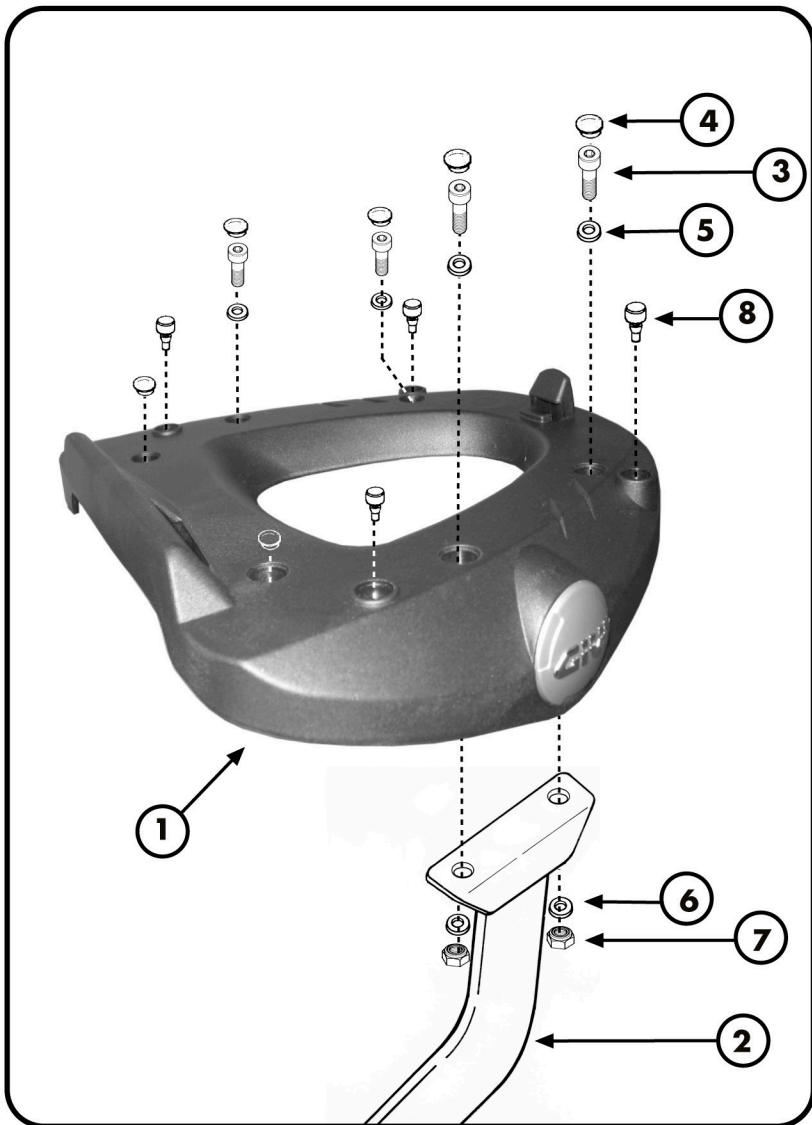

art. M5M

PIASTRA MONOLOCK
MONOLOCK PLATE
PLATINE MONOLOCK
MONOLOCK PLATTE

ISTRUZIONI DI MONTAGGIO - MOUNTING INSTRUCTION
PLAN DE MONTAGE
BAUEINLEITUNG - ISTRUCCIONES DE MONTAJE

<p>1 Z 667</p> <p>PIASTRA PLATE PLATINE PLATTE PIETINA</p> <p>Q.TY n.1</p>	<p>2</p> <p>MONORACK FZ</p> <p>Q.TY n.-</p>	<p>3</p> <p>VITE TCEI M 6X25 BOLT M 6X25 VIS M 6X25 SCHRAUBE M6X25 TORNILLO M6X25</p> <p>Q.TY n.4</p>
<p>4</p> <p>COPRIFORO HOLE CAP CACHE TROUS ABDECKUNG TAPA AGUJERO</p> <p>Q.TY n.6</p>	<p>5</p> <p>RONDELLA Ø 6 WASHER Ø 6 RONDELLE Ø 6 SCHEIBE Ø 6 ARANDELA Ø 6</p> <p>Q.TY n.4</p>	<p>6</p> <p>RONDELLA Ø 6 X 18 WASHER Ø 6X18 RONDELLE Ø 6X18 SCHEIBE Ø 6X18 ARANDELA Ø 6X18</p> <p>Q.TY n.4</p>
<p>7</p> <p>DADO M 6 AUTOBL. NUT M 6 ECROU M 6 MUTTER M 6 TUERCA M 6</p> <p>Q.TY n.4</p>	<p>8 Z 126</p> <p>GOMMINO RUBBER SPACER CAOUTCHOUC GUMMI GOMAS</p> <p>Q.TY n.4</p>	<p>9 Z 873</p> <p>TAPPO ANTIFURTO ANTI-THFT CAP BOUCHON ANTIVOL ANTI-DIEBSTAHL TAPON ANTIRROBO</p> <p>Q.TY n.1</p>