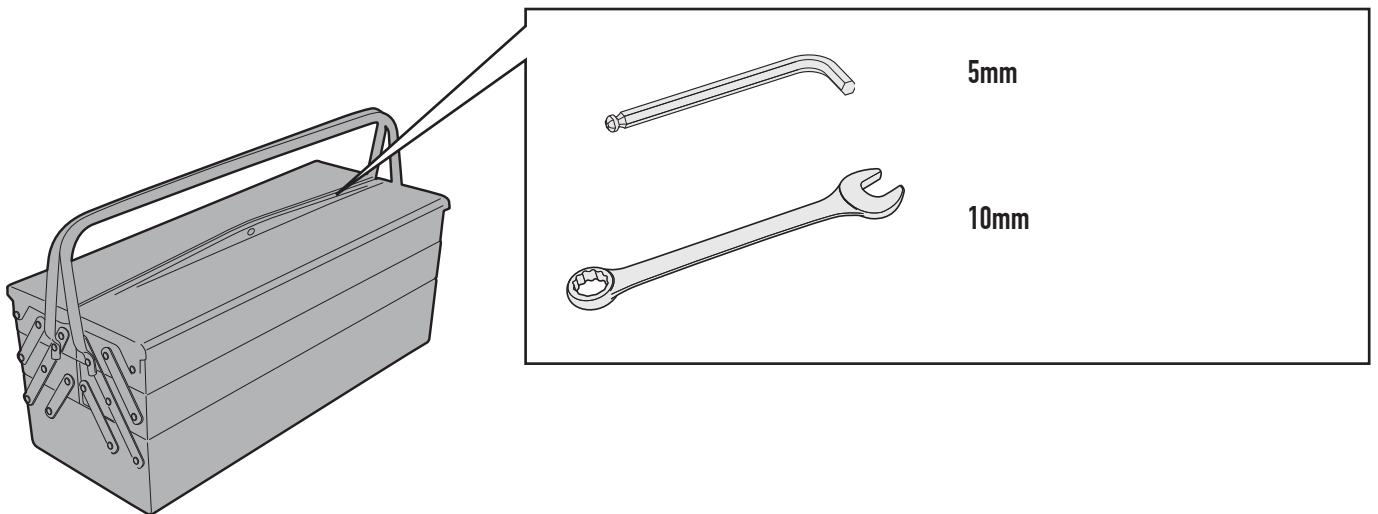

M7

PIASTRA MONOKEY - MONOLEY PLATE
MONOKEY PLAQUE - MONOKEY PLATTE
PLACA MONOKEY - PLACA MONOKEY

N°	Descrizione	Caratteristiche	Codice	Quantità	
1	Piastra - Plate - Platine Platte - Parrilla - Grelha	-	-	1	
2	Vite - Screw Vis - Schraube Tornillo - Parafuso	M6x25	625TCE	4	
3	Rondella - Washer Rondelle - Scheibe Arandela - Arruela	Ø6	6RON	4	
4	Rondella - Washer Rondelle - Scheibe Arandela - Arruela	Ø6x18	618RON	4	
5	Dado - Bolt - Ecrou Mutter - Tuerca - Porca	Auto Bloccante	6DADIAU	4	
6	Copriforo - Bolt Cap Cache Trou - Stopslock Tapa Agujero - Tampa do Orifício	-	Z621	6	

M7

PIASTRA MONOKEY - MONOLEY PLATE
MONOKEY PLAQUE - MONOKEY PLATTE
PLACA MONOKEY - PLACA MONOKEY