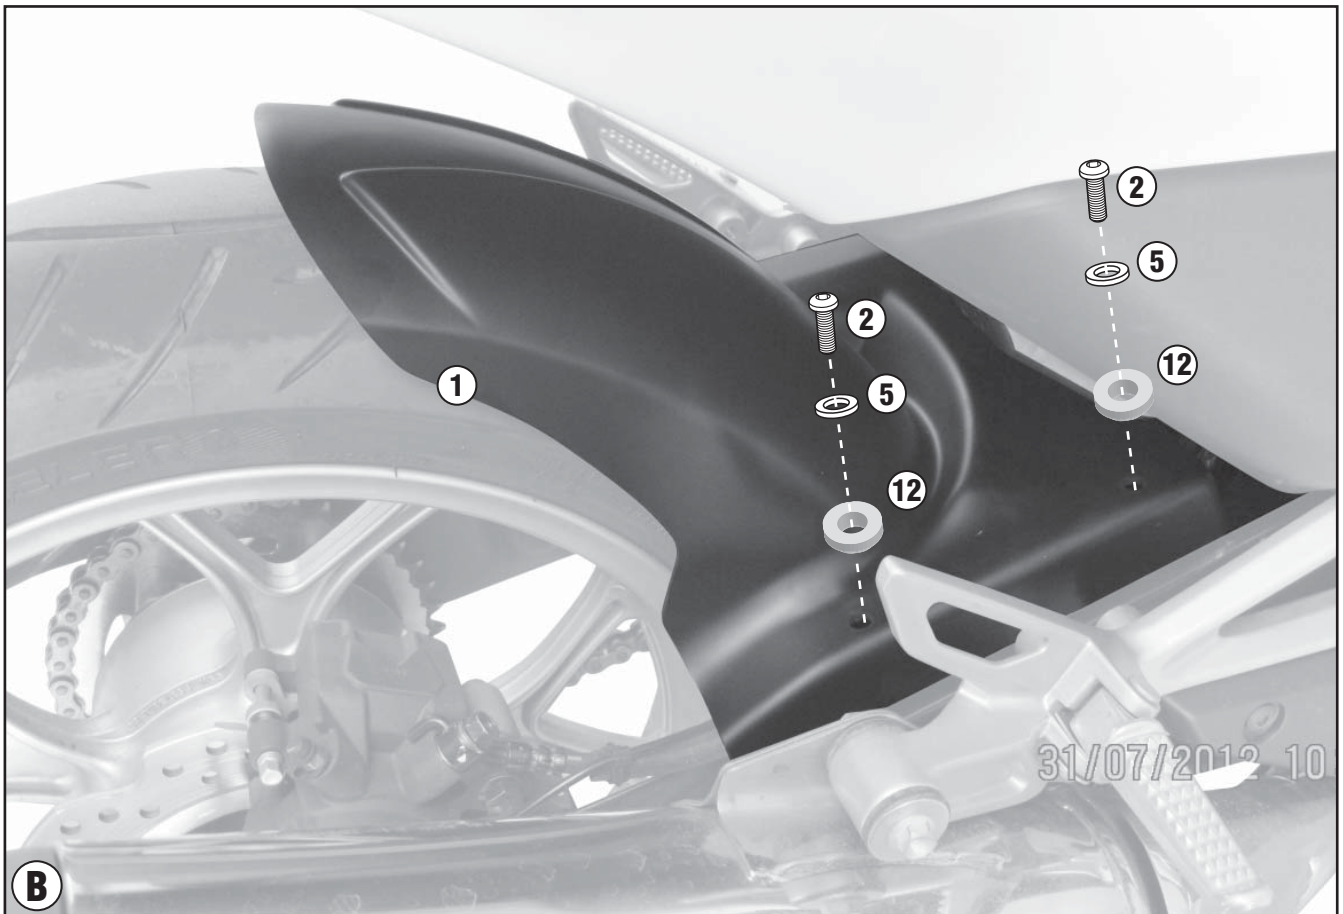

MG1109 - KMG1109

PARAFANGO / COPRICATENA - MUDGUARD / CHAIN-COVER - PASSAGE DE ROUE / PAER-CHAINE
KETTENSCHUTZ - GUARDABARROS / CUBRECADENA - PARALAMA

HONDA **INTEGRA - 700 - NC700X - NC700S (2012)**

ISTRUZIONI DI MONTAGGIO - MOUNTING INSTRUCTIONS
INSTRUCTIONS DE MONTAGE - BAUANLEITUNG
INSTRUCCIONES DE MONTAJE - INSTRUÇÕES DE MONTAGEM