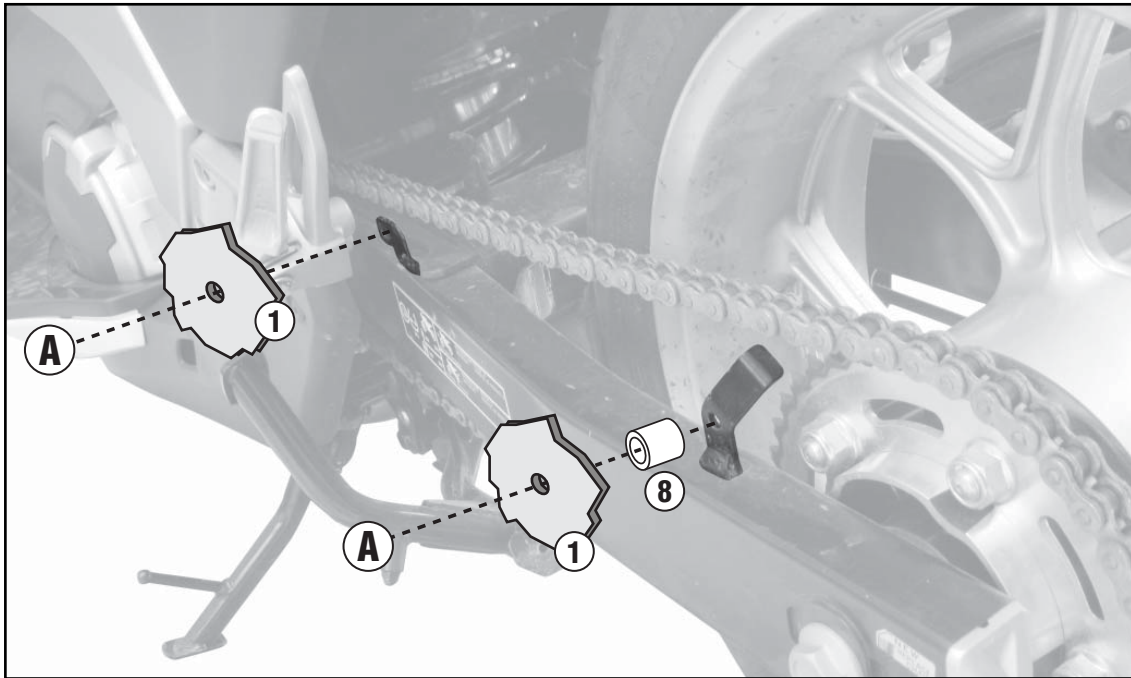

MG1109 - KMG1109

PARAFANGO / COPRICATENA - MUDGUARD / CHAIN-COVER - PASSAGE DE ROUE / PAER-CHAINE
KETTENSCHUTZ - GUARDABARROS / CUBRECADENA - PARALAMA

HONDA INTEGRA - 700 - NC700X - NC700S (2012)