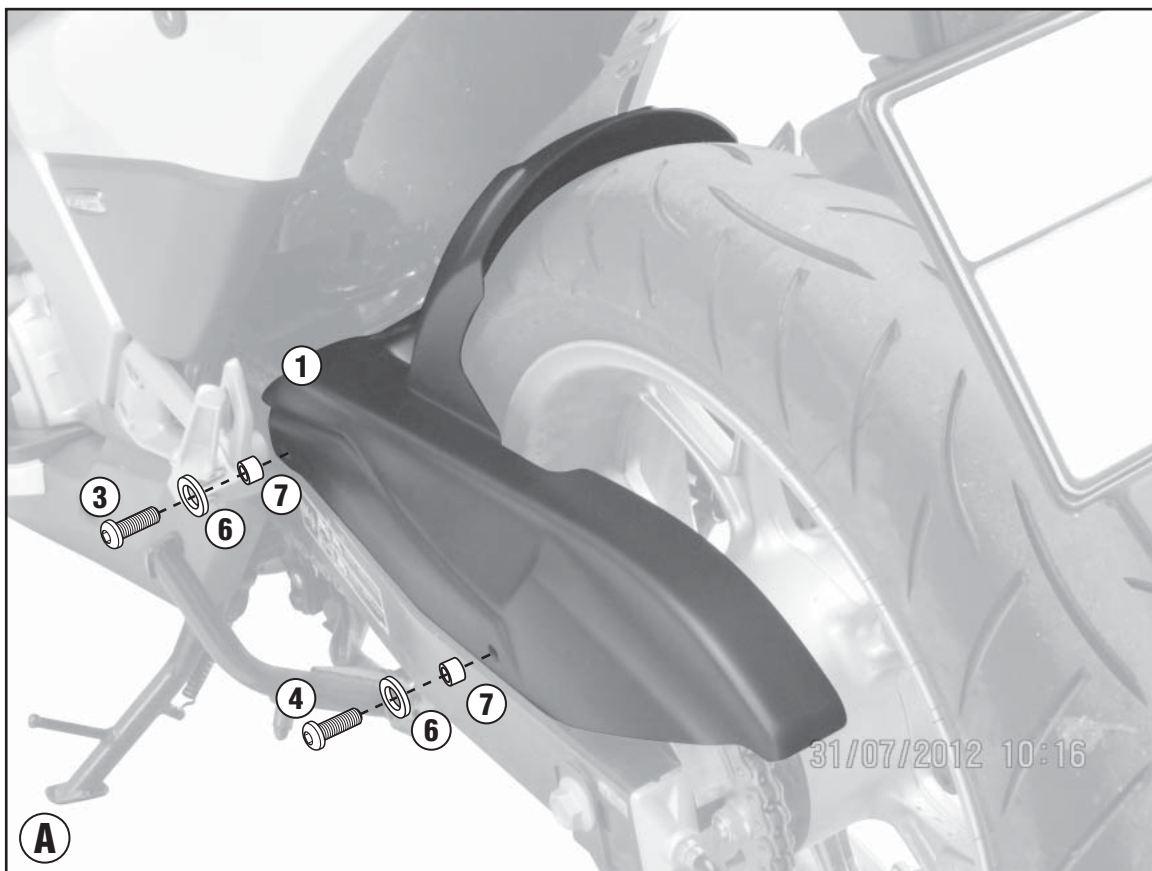

MG1109 - KMG1109

PARAFANGO / COPRICATENA - MUDGUARD / CHAIN-COVER - PASSAGE DE ROUE / PAER-CHAINE
KETTENSCHUTZ - GUARDABARROS / CUBRECADENA - PARALAMA

HONDA INTEGRA - 700 - NC700X - NC700S (2012)