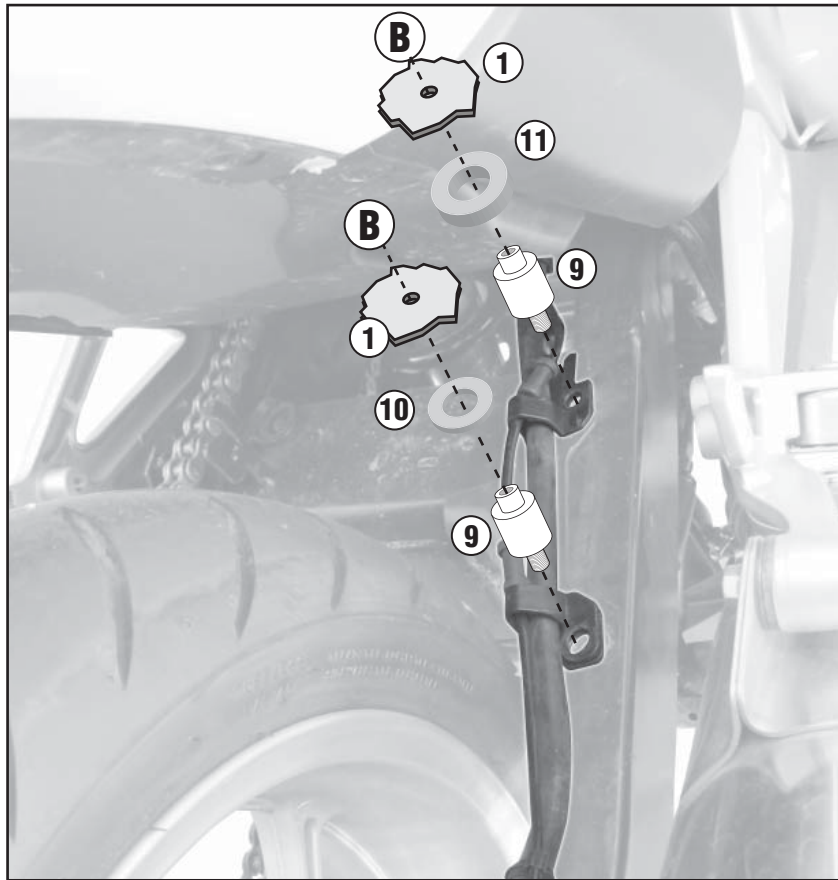

MG1109 - KMG1109

PARAFANGO / COPRICATENA - MUDGUARD / CHAIN-COVER - PASSAGE DE ROUE / PAER-CHAINE
KETTENSCHUTZ - GUARDABARROS / CUBRECADENA - PARALAMA

HONDA **INTEGRA - 700 - NC700X - NC700S (2012)**

ISTRUZIONI DI MONTAGGIO - MOUNTING INSTRUCTIONS
INSTRUCTIONS DE MONTAGE - BAUANLEITUNG
INSTRUCCIONES DE MONTAJE - INSTRUÇÕES DE MONTAGEM