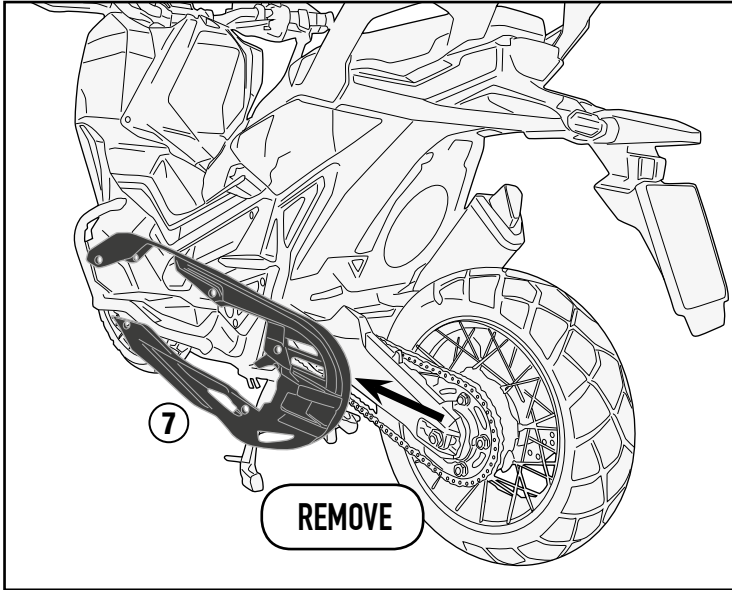

MG1156 - KMG1156

PARAFANGO / COPRICATENA - MUDGUARD / CHAIN-COVER - PASSAGE DE ROUE / PAER-CHAINE
KETTENSCHUTZ - GUARDABARROS / CUBRECADENA - PARALAMA

HONDA X-ADV 750 (2017)