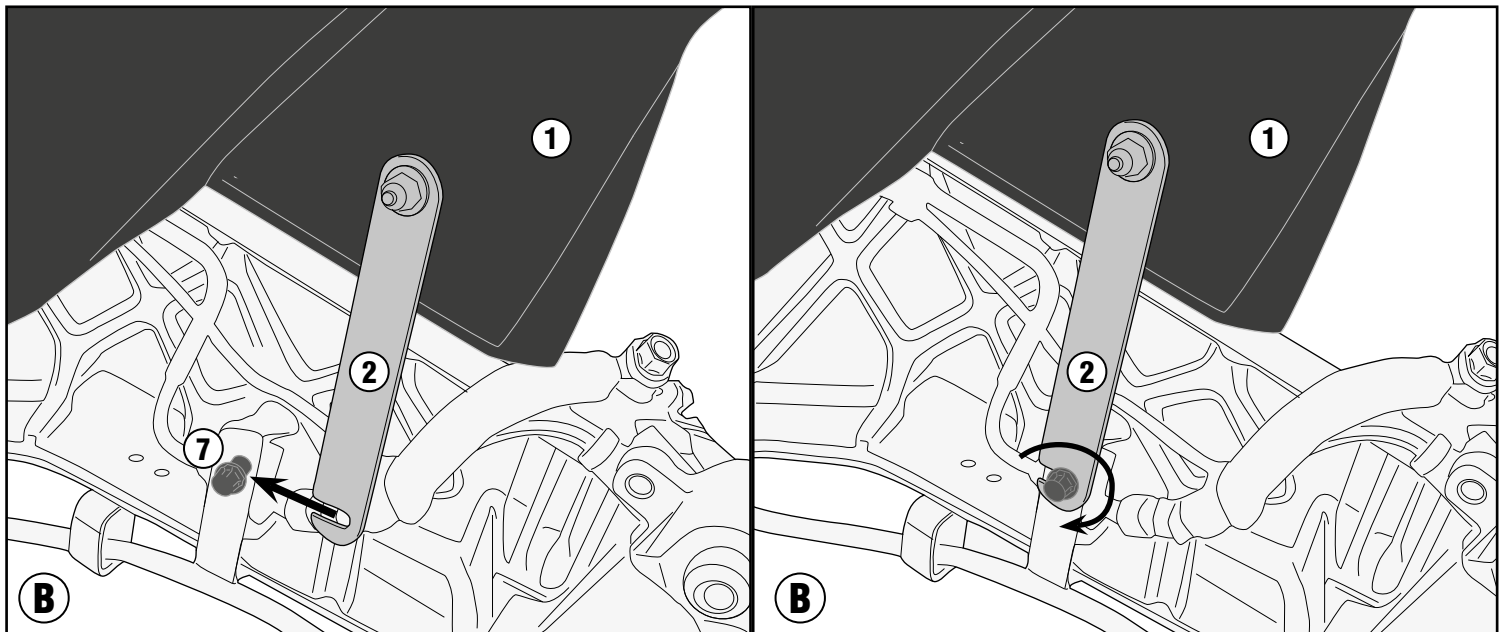

MG1156 - KMG1156

PARAFANGO / COPRICATENA - MUDGUARD / CHAIN-COVER - PASSAGE DE ROUE / PAER-CHAINE
KETTENSCHUTZ - GUARDABARROS / CUBRECADENA - PARALAMA

HONDA X-ADV 750 (2017)