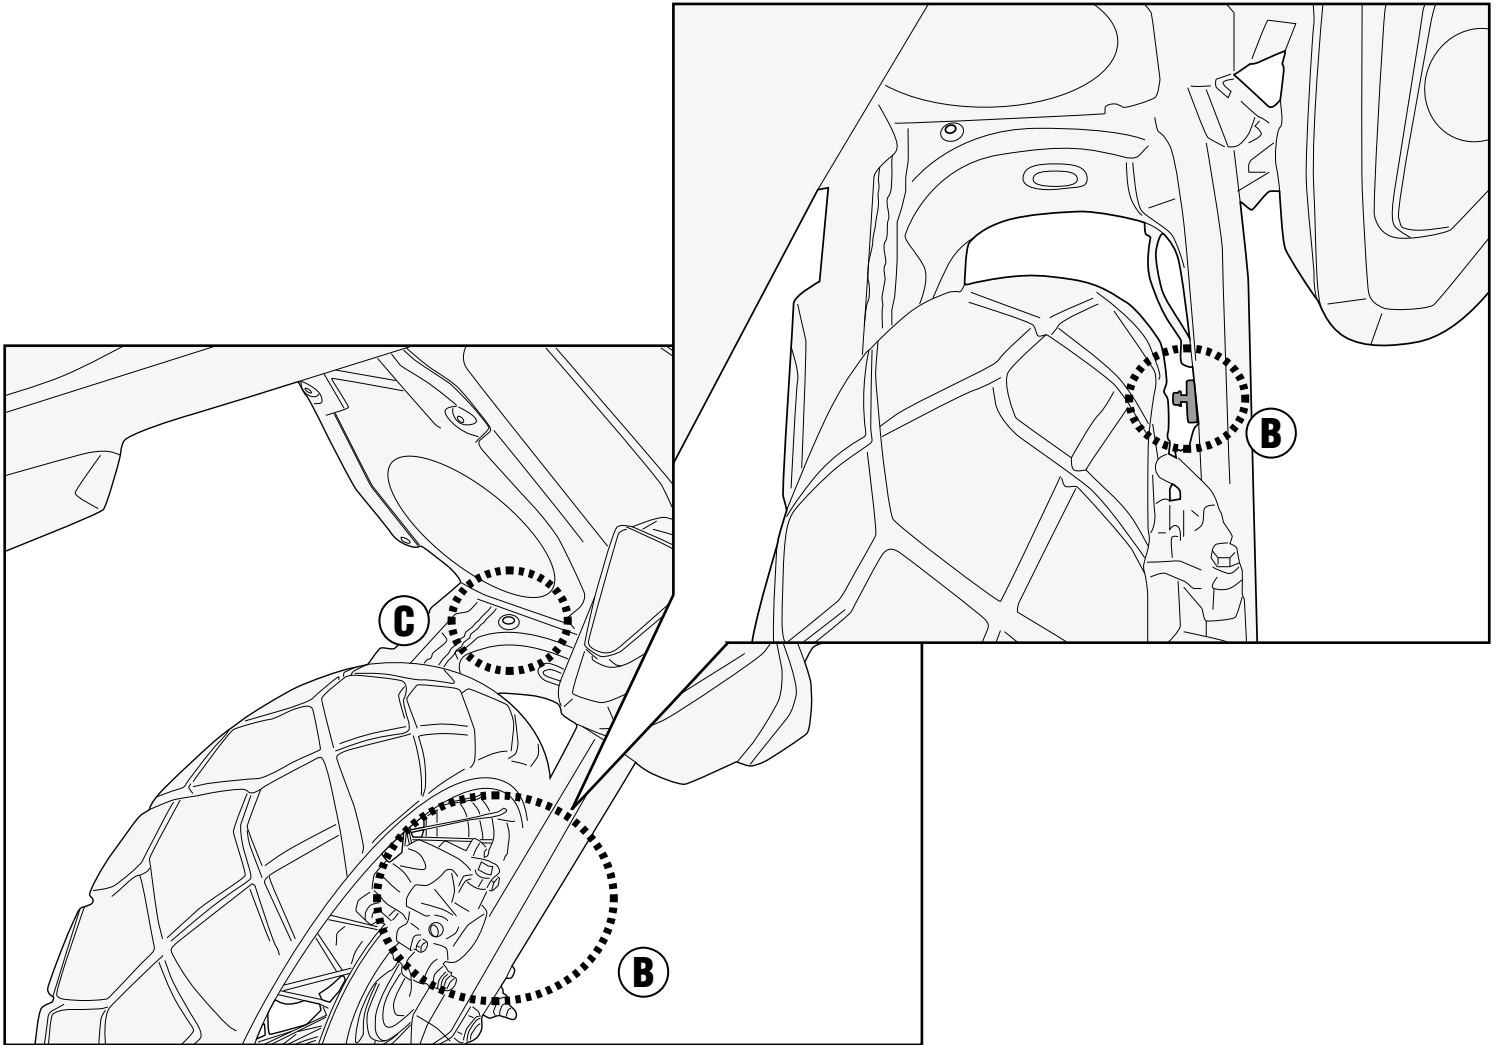

MG1156 - KMG1156

PARAFANGO / COPRICATENA - MUDGUARD / CHAIN-COVER - PASSAGE DE ROUE / PAER-CHAINE
KETTENSCHUTZ - GUARDABARROS / CUBRECADENA - PARALAMA

HONDA X-ADV 750 (2017)