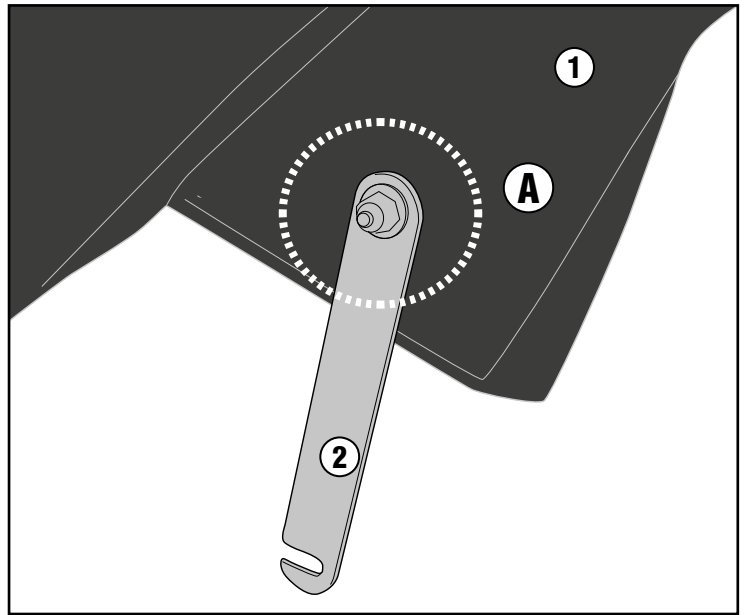

MG1156 - KMG1156

PARAFANGO / COPRICATENA - MUDGUARD / CHAIN-COVER - PASSAGE DE ROUE / PAER-CHAINE
KETTENSCHUTZ - GUARDABARROS / CUBRECADENA - PARALAMA

HONDA X-ADV 750 (2017)