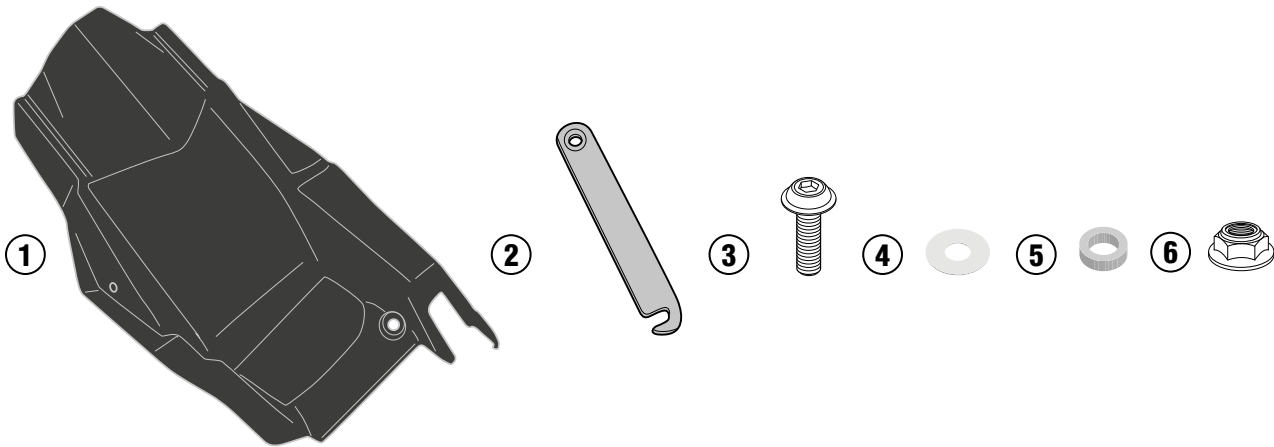

MG1156 - KMG1156

PARAFANGO / COPRICATENA - MUDGUARD / CHAIN-COVER - PASSAGE DE ROUE / PAER-CHAINE
 KETTENSCHUTZ - GUARDABARROS / CUBRECADENA - PARALAMA

HONDA X-ADV 750 (2017)

N°	Descrizione	Caratteristiche	Codice	Quantità
1	Parafango - Mudguard - Passage De Roue Kettenschutz - Guardabarros - Paralama	-	-	1
2	Supporto - Support - Support Halterung - Soporte - Apoio	INOX 316	GL3677	1
3	Vite - Screw Vis - Schraube Tornillo - Parafuso	TBEIFN M6X16	616TBEIFN	1
4	Rondella In Nylon - Nylon Washer Rondelle Original En Nylon - Nylonscheibe Arandela De Nylon - Arruela De Nylon	-	Z1979	1
5	Distanziale - Spacer Entretoise - Distanzstueck Distanciador - Españado	Ø10x3 Foro 6,5mm	C10L3F6,5T	1
6	Dado - Bolt - Ecrou Mutter - Tuerca - Porca	Dado Autobloccante Flangiato Ribassato M6	6DADIABFN	1
7	Componenti Originali - Original Parts Parties Originales - Original Bauteile Componentes Originales - Componentes Originais	-	-	-