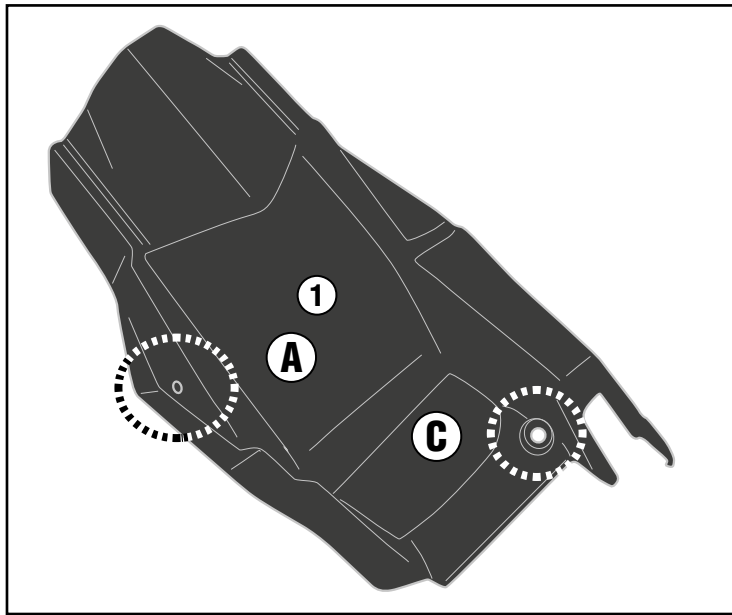

MG1156 - KMG1156

PARAFANGO / COPRICATENA - MUDGUARD / CHAIN-COVER - PASSAGE DE ROUE / PAER-CHAINE
KETTENSCHUTZ - GUARDABARROS / CUBRECADENA - PARALAMA

HONDA X-ADV 750 (2017)