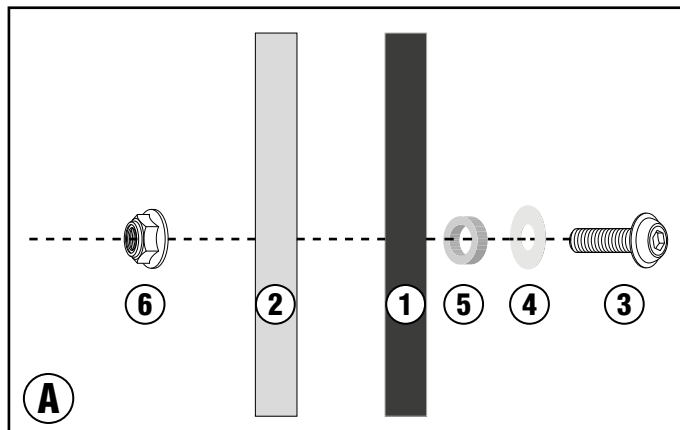

MG1156 - KMG1156

PARAFANGO / COPRICATENA - MUDGUARD / CHAIN-COVER - PASSAGE DE ROUE / PAER-CHAINE
KETTENSCHUTZ - GUARDABARROS / CUBRECADENA - PARALAMA

HONDA X-ADV 750 (2017)