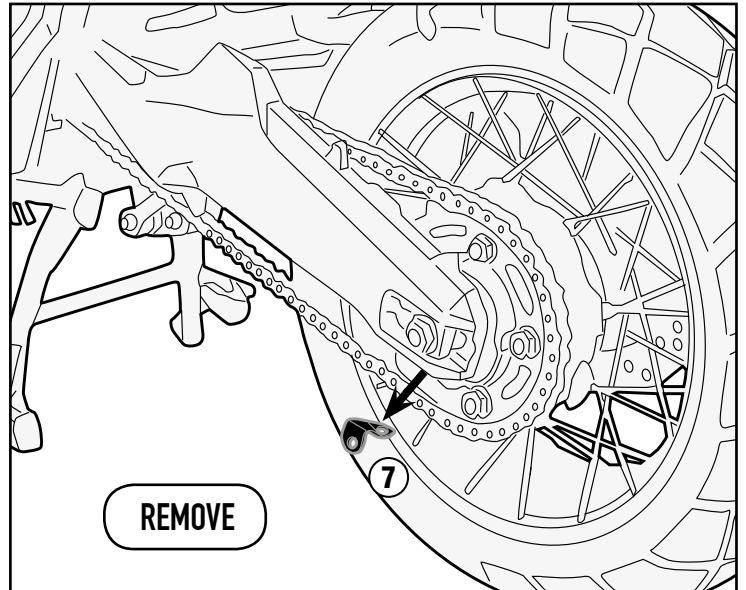

MG1156 - KMG1156

PARAFANGO / COPRICATENA - MUDGUARD / CHAIN-COVER - PASSAGE DE ROUE / PAER-CHAINE
KETTENSCHUTZ - GUARDABARROS / CUBRECADENA - PARALAMA

HONDA X-ADV 750 (2017)