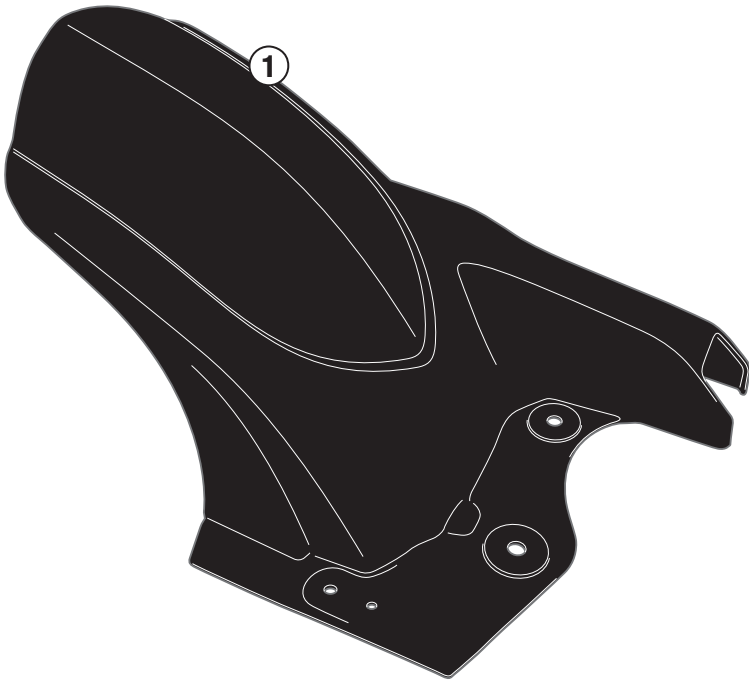

# MG3105 - KMG3105

PARAFANGO / COPRICATENA - MUDGUARD / CHAIN-COVER - PASSAGE DE ROUE / PAER-CHAINE

KETTENSCHUTZ - GUARDABARROS / CUBRECADENA - PARALAMA

**SUZUKI DL1000 V-STROM (2014)**

N°	Descrizione	Caratteristiche	Codice	Quantità
1	Parafango - Mudguard - Passage De Roue Kettenschutz - Guardabarros - Paralama	-	-	1
2	Mousse	100mm Spessore 5mm	Mousse 4	1
3	Componenti Originali - Original Parts Parties Originales - Original Bauteile Componentes Originales - Componentes Originais	-	-	-

# MG3105 - KMG3105

PARAFANGO / COPRICATENA - MUDGUARD / CHAIN-COVER - PASSAGE DE ROUE / PAER-CHAINE  
KETTENSCHUTZ - GUARDABARROS / CUBRECADENA - PARALAMA

**SUZUKI DL1000 V-STROM (2014)**