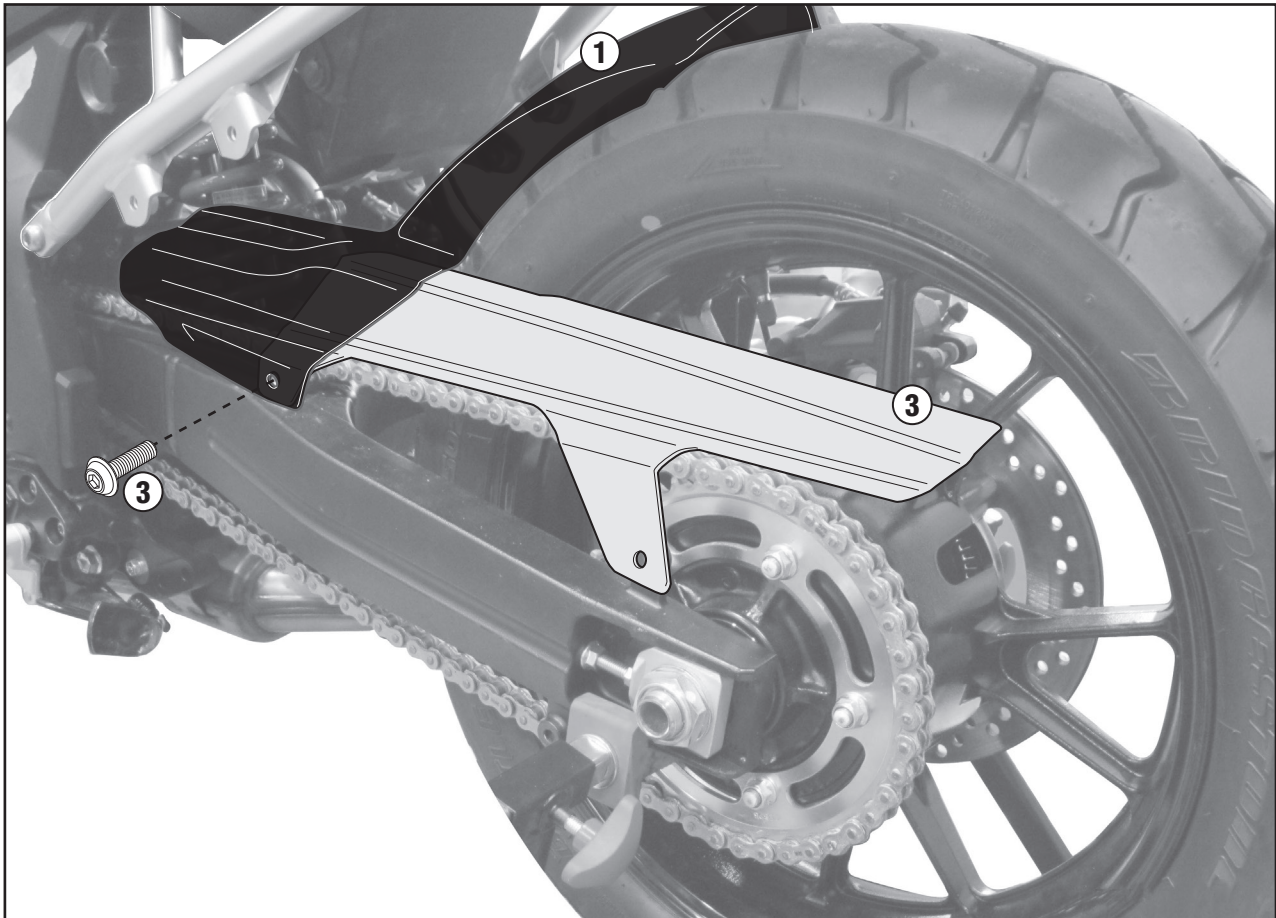

MG3105 - KMG3105

PARAFANGO / COPRICATENA - MUDGUARD / CHAIN-COVER - PASSAGE DE ROUE / PAER-CHAINE
KETTENSCHUTZ - GUARDABARROS / CUBRECADENA - PARALAMA

SUZUKI DL1000 V-STROM (2014)