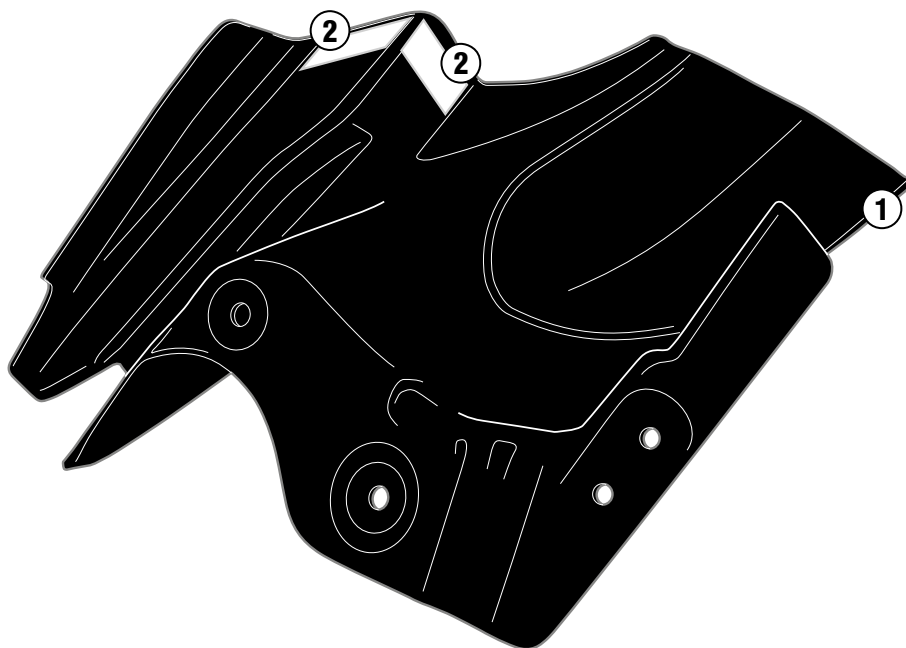

MG3114 - KMG3114

PARAFANGO / COPRICATENA - MUDGUARD / CHAIN-COVER - PASSAGE DE ROUE / PAER-CHAINE

KETTENSCHUTZ - GUARDABARROS / CUBRECADENA - PARALAMA

SUZUKI DL1000 V-STROM (2017)

N°	Descrizione	Caratteristiche	Codice	Quantità
1	Parafango - Mudguard - Passage De Roue Kettenschutz - Guardabarros - Paralama	-	-	1
2	Mousse	100mm Spessore 5mm	Mousse 4	1
3	Componenti Originali - Original Parts Parties Originales - Original Bauteile Componentes Originales - Componentes Originais	-	-	-

MG3114 - KMG3114

PARAFANGO / COPRICATENA - MUDGUARD / CHAIN-COVER - PASSAGE DE ROUE / PAER-CHAINE
KETTENSCHUTZ - GUARDABARROS / CUBRECADENA - PARALAMA

SUZUKI DL1000 V-STROM (2017)

MG3114 - KMG3114

PARAFANGO / COPRICATENA - MUDGUARD / CHAIN-COVER - PASSAGE DE ROUE / PAER-CHAINE
KETTENSCHUTZ - GUARDABARROS / CUBRECADENA - PARALAMA

SUZUKI DL1000 V-STROM (2017)

MG3114 - KMG3114

PARAFANGO / COPRICATENA - MUDGUARD / CHAIN-COVER - PASSAGE DE ROUE / PAER-CHAINE
KETTENSCHUTZ - GUARDABARROS / CUBRECADENA - PARALAMA

SUZUKI DL1000 V-STROM (2017)