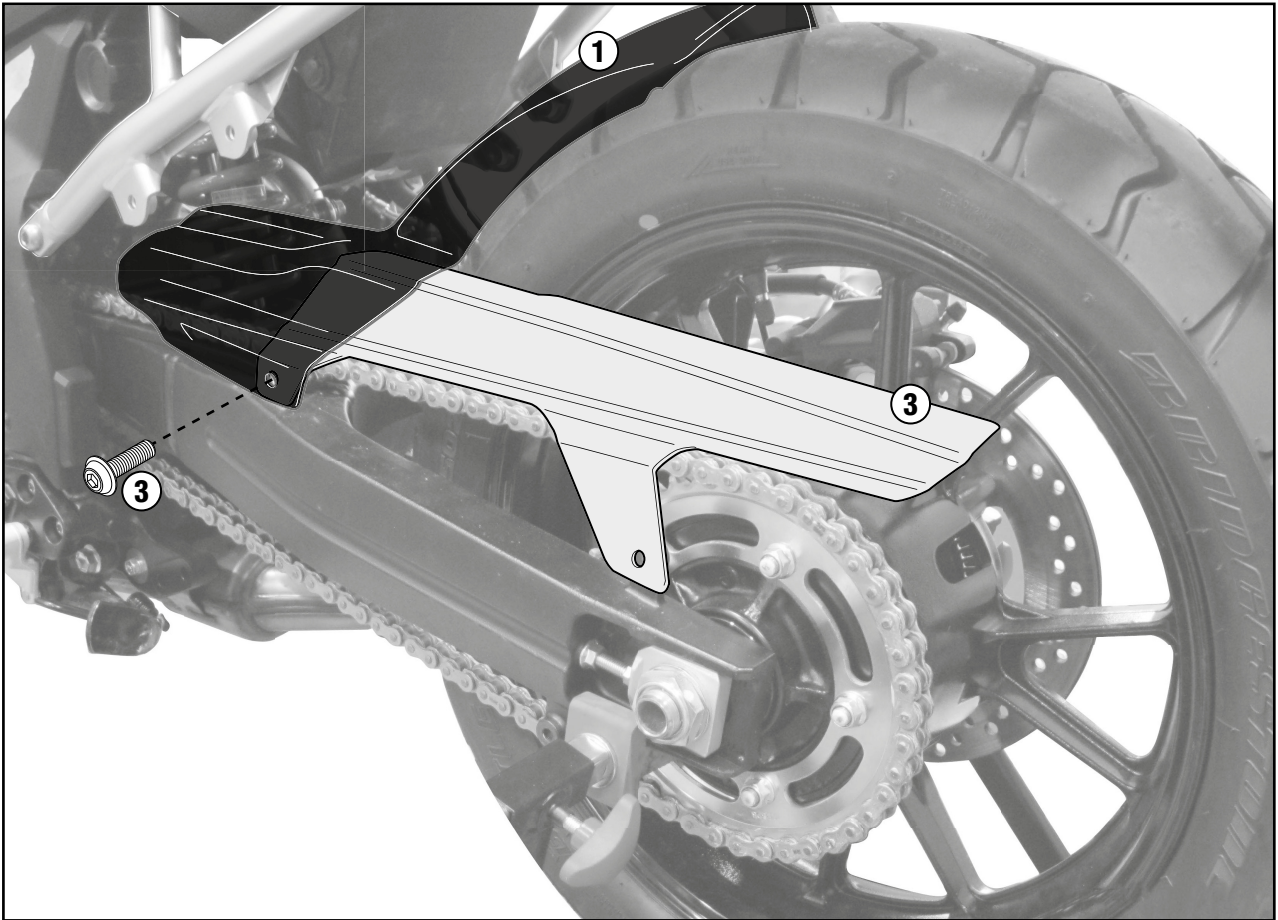

MG3114 - KMG3114

PARAFANGO / COPRICATENA - MUDGUARD / CHAIN-COVER - PASSAGE DE ROUE / PAER-CHAINE

KETTENSCHUTZ - GUARDABARROS / CUBRECADENA - PARALAMA

SUZUKI DL1000 V-STROM (2017)

N°	Descrizione	Caratteristiche	Codice	Quantità
1	Parafango - Mudguard - Passage De Roue Kettenschutz - Guardabarros - Paralama	-	-	1
2	Mousse	100mm Spessore 5mm	Mousse 4	1
3	Componenti Originali - Original Parts Parties Originales - Original Bauteile Componentes Originales - Componentes Originais	-	-	-

MG3114 - KMG3114

PARAFANGO / COPRICATENA - MUDGUARD / CHAIN-COVER - PASSAGE DE ROUE / PAER-CHAINE
KETTENSCHUTZ - GUARDABARROS / CUBRECADENA - PARALAMA

SUZUKI DL1000 V-STROM (2017)

MG3114 - KMG3114

PARAFANGO / COPRICATENA - MUDGUARD / CHAIN-COVER - PASSAGE DE ROUE / PAER-CHAINE
KETTENSCHUTZ - GUARDABARROS / CUBRECADENA - PARALAMA

SUZUKI DL1000 V-STROM (2017)

MG3114 - KMG3114

PARAFANGO / COPRICATENA - MUDGUARD / CHAIN-COVER - PASSAGE DE ROUE / PAER-CHAINE
KETTENSCHUTZ - GUARDABARROS / CUBRECADENA - PARALAMA

SUZUKI DL1000 V-STROM (2017)