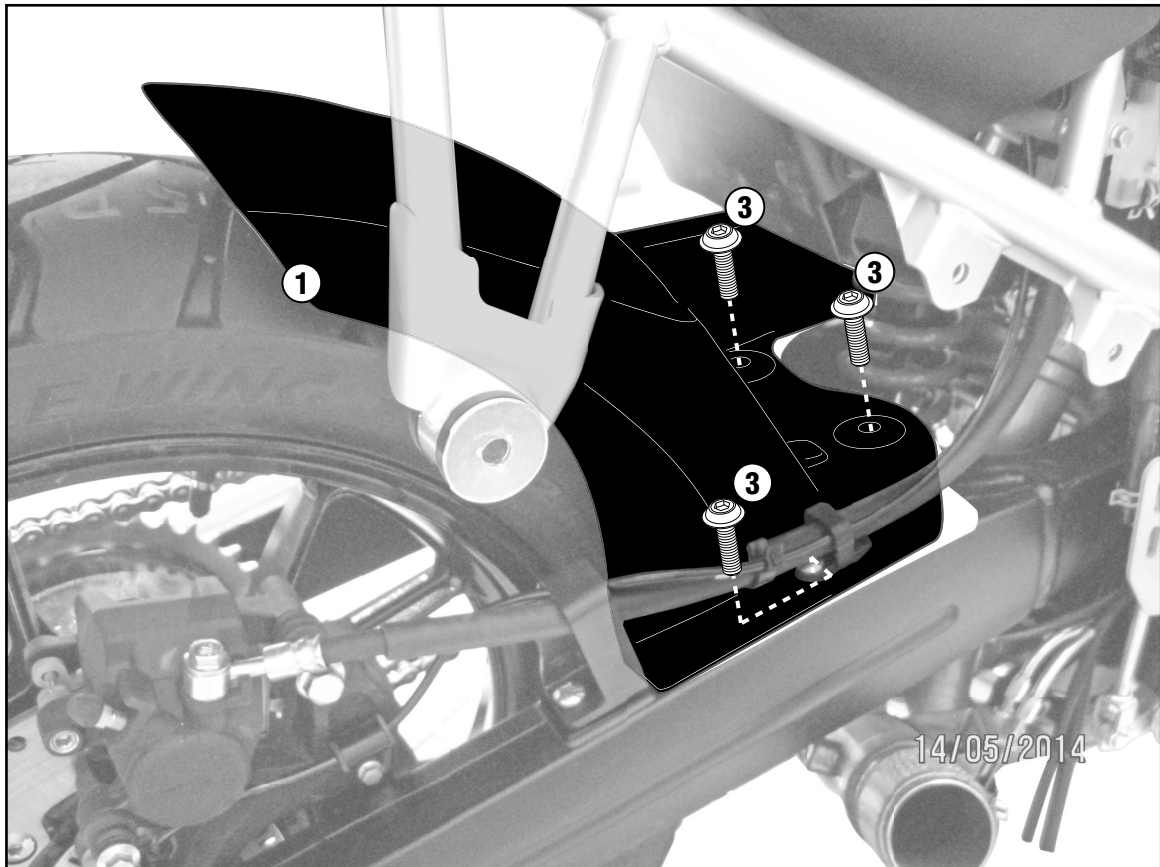

MG3114 - KMG3114

PARAFANGO / COPRICATENA - MUDGUARD / CHAIN-COVER - PASSAGE DE ROUE / PAER-CHAINE

KETTENSCHUTZ - GUARDABARROS / CUBRECADENA - PARALAMA

SUZUKI DL1000 V-STROM (2017)

N°	Descrizione	Caratteristiche	Codice	Quantità
1	Parafango - Mudguard - Passage De Roue Kettenschutz - Guardabarros - Paralama	-	-	1
2	Mousse	100mm Spessore 5mm	Mousse 4	1
3	Componenti Originali - Original Parts Parties Originales - Original Bauteile Componentes Originales - Componentes Originais	-	-	-

MG3114 - KMG3114

PARAFANGO / COPRICATENA - MUDGUARD / CHAIN-COVER - PASSAGE DE ROUE / PAER-CHAINE
KETTENSCHUTZ - GUARDABARROS / CUBRECADENA - PARALAMA

SUZUKI DL1000 V-STROM (2017)

MG3114 - KMG3114

PARAFANGO / COPRICATENA - MUDGUARD / CHAIN-COVER - PASSAGE DE ROUE / PAER-CHAINE
KETTENSCHUTZ - GUARDABARROS / CUBRECADENA - PARALAMA

SUZUKI DL1000 V-STROM (2017)

MG3114 - KMG3114

PARAFANGO / COPRICATENA - MUDGUARD / CHAIN-COVER - PASSAGE DE ROUE / PAER-CHAINE
KETTENSCHUTZ - GUARDABARROS / CUBRECADENA - PARALAMA

SUZUKI DL1000 V-STROM (2017)