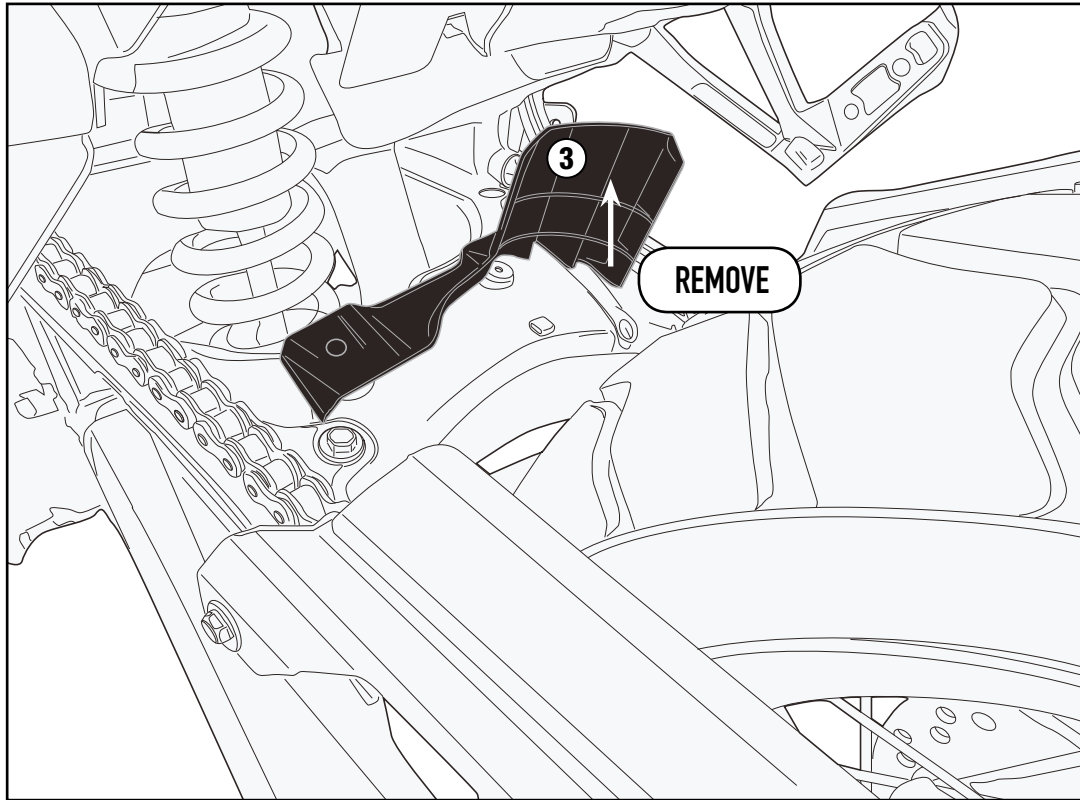

MG3114 - KMG3114

PARAFANGO / COPRICATENA - MUDGUARD / CHAIN-COVER - PASSAGE DE ROUE / PAER-CHAINE
KETTENSCHUTZ - GUARDABARROS / CUBRECADENA - PARALAMA

SUZUKI DL1000 V-STROM (2017)