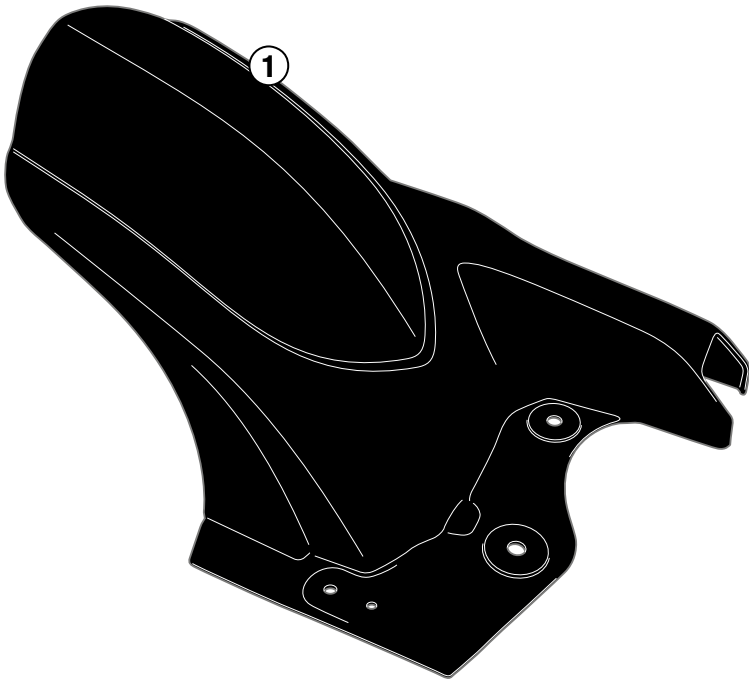

MG3114 - KMG3114

PARAFANGO / COPRICATENA - MUDGUARD / CHAIN-COVER - PASSAGE DE ROUE / PAER-CHAINE

KETTENSCHUTZ - GUARDABARROS / CUBRECADENA - PARALAMA

SUZUKI DL1000 V-STROM (2017)

N°	Descrizione	Caratteristiche	Codice	Quantità
1	Parafango - Mudguard - Passage De Roue Kettenschutz - Guardabarros - Paralama	-	-	1
2	Mousse	100mm Spessore 5mm	Mousse 4	1
3	Componenti Originali - Original Parts Parties Originales - Original Bauteile Componentes Originales - Componentes Originais	-	-	-

MG3114 - KMG3114

PARAFANGO / COPRICATENA - MUDGUARD / CHAIN-COVER - PASSAGE DE ROUE / PAER-CHAINE
KETTENSCHUTZ - GUARDABARROS / CUBRECADENA - PARALAMA

SUZUKI DL1000 V-STROM (2017)

MG3114 - KMG3114

PARAFANGO / COPRICATENA - MUDGUARD / CHAIN-COVER - PASSAGE DE ROUE / PAER-CHAINE
KETTENSCHUTZ - GUARDABARROS / CUBRECADENA - PARALAMA

SUZUKI DL1000 V-STROM (2017)

MG3114 - KMG3114

PARAFANGO / COPRICATENA - MUDGUARD / CHAIN-COVER - PASSAGE DE ROUE / PAER-CHAINE
KETTENSCHUTZ - GUARDABARROS / CUBRECADENA - PARALAMA

SUZUKI DL1000 V-STROM (2017)