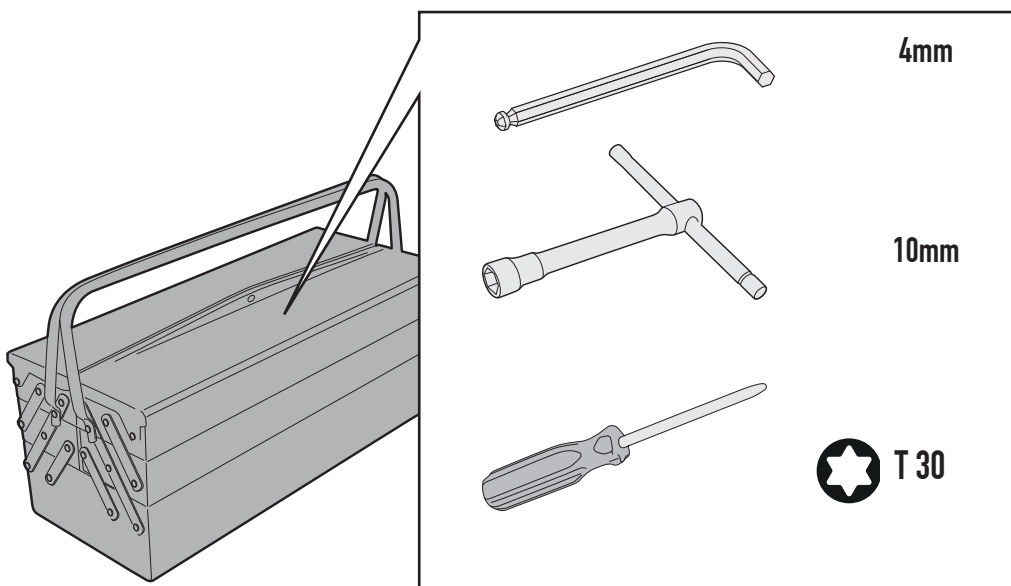

MG5103 - KMG5103
PARAFANGO / COPRICATENA - MUDGUARD / CHAIN-COVER - PASSAGE DE ROUE / PAER-CHAINE
KETTENSCHUTZ - GUARDABARROS / CUBRECADENA - PARALAMA
BMW F650GS - F800GS (2008 - 2014)

N°	Descrizione	Caratteristiche	Codice	Quantità
1	Parafango - Mudguard - Passage De Roue Kettenschutz - Guardabarros - Paralama	-	-	1
2	Vite - Screw Vis - Schraube Tornillo - Parafuso	TEF M6x12	612TEF	2
3	Vite - Screw Vis - Schraube Tornillo - Parafuso	TBEI M6x20 INOX	625TBEIX	1
4	Rondella - Washer Rondelle - Scheibe Arandela - Arruela	Ø6 INOX	6RONX	1
5	Dado - Bolt - Ecrou Mutter - Tuerca - Porca	Auto Bloccante Flangiato Ribassato M6	6DADIABFN	2
6	Dado - Bolt - Ecrou Mutter - Tuerca - Porca	Auto Bloccante Flangiato M6	6DADIABFL	1
7	Mousse	112x30 Spessore 1,5mm	-	1
8	Supporto - Support Support - Halterung Soporte - Apoio	Sp. 2mm	GL2652	1
9	Componenti Originali - Original Parts Parties Originales - Original Bauteile Componentes Originales - Componentes Originais	-	-	-

MG5103 - KMG5103

PARAFANGO / COPRICATENA - MUDGUARD / CHAIN-COVER - PASSAGE DE ROUE / PAER-CHAINE
KETTENSCHUTZ - GUARDABARROS / CUBRECADENA - PARALAMA

BMW F650GS - F800GS (2008 - 2014)