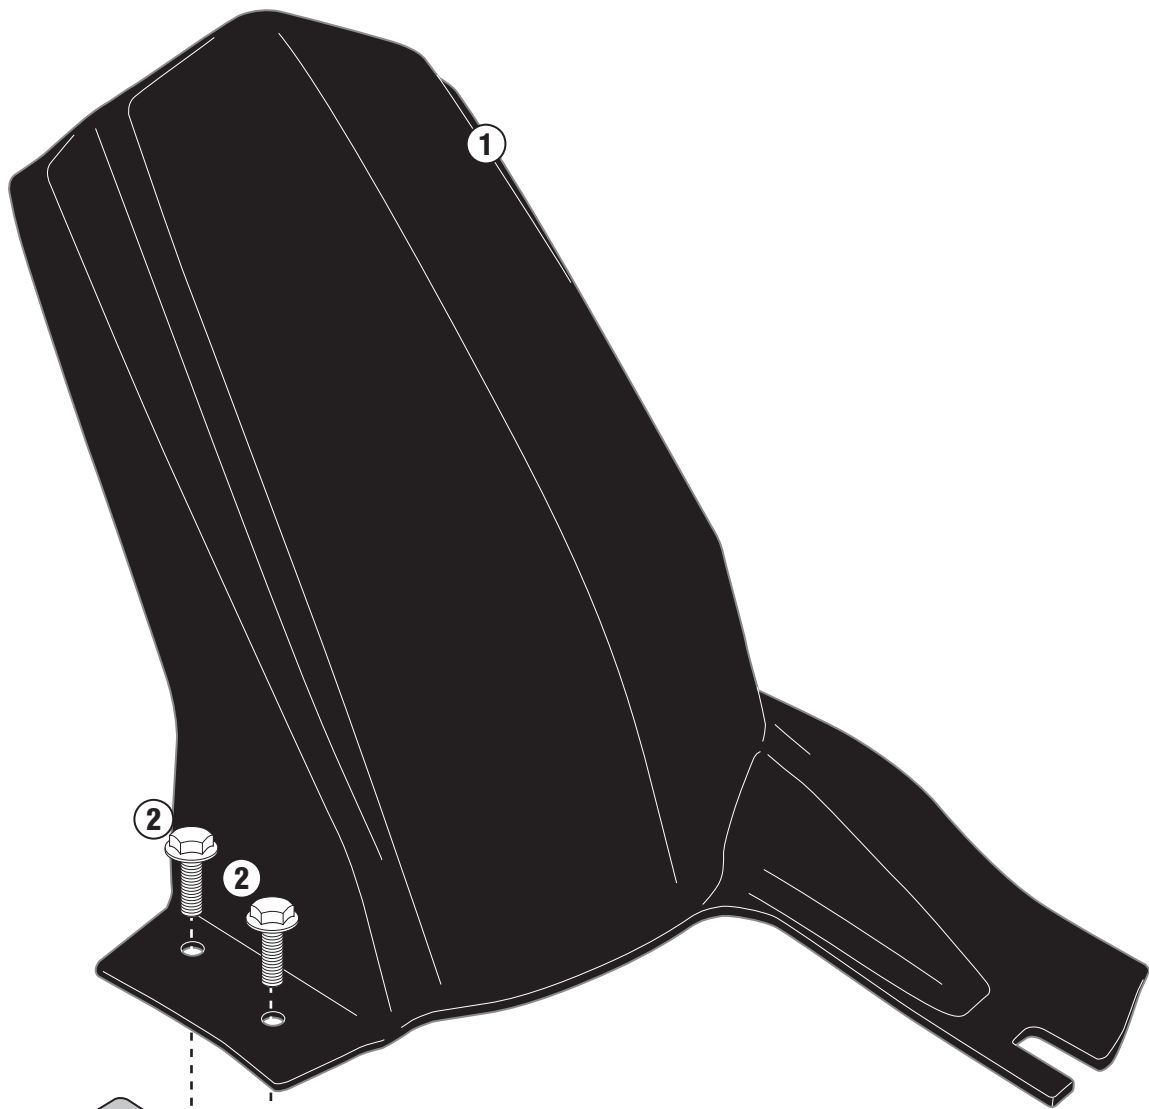

MG5103 - KMG5103

PARAFANGO / COPRICATENA - MUDGUARD / CHAIN-COVER - PASSAGE DE ROUE / PAER-CHAINE
KETTENSCHUTZ - GUARDABARROS / CUBRECADENA - PARALAMA

BMW F650GS - F800GS (2008 - 2014)