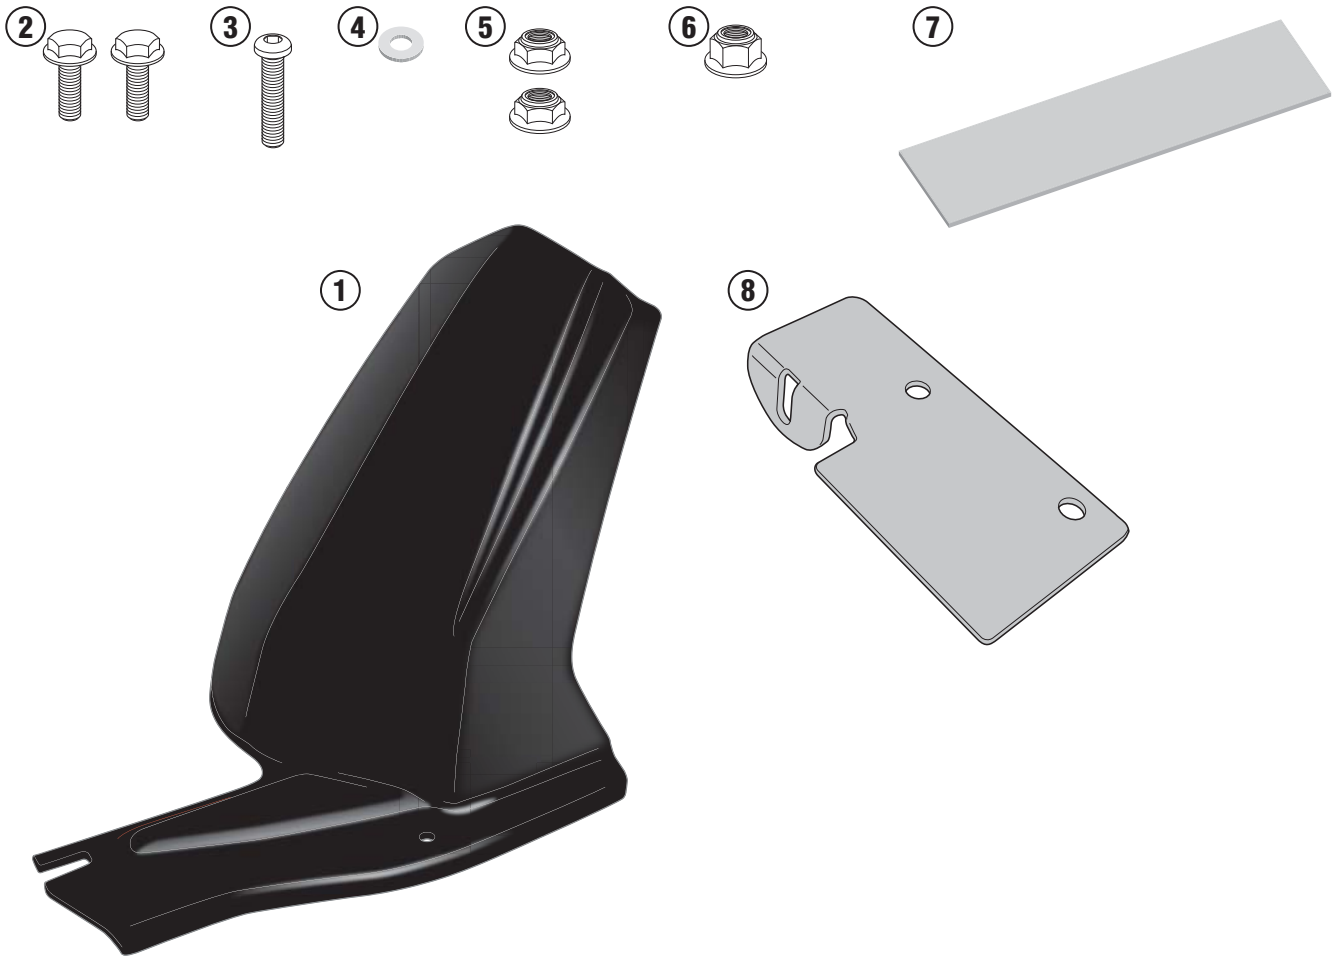

MG5103 - KMG5103
PARAFANGO / COPRICATENA - MUDGUARD / CHAIN-COVER - PASSAGE DE ROUE / PAER-CHAINE
KETTENSCHUTZ - GUARDABARROS / CUBRECADENA - PARALAMA
BMW F650GS - F800GS (2008 - 2014)

N°	Descrizione	Caratteristiche	Codice	Quantità
1	Parafango - Mudguard - Passage De Roue Kettenschutz - Guardabarros - Paralama	-	-	1
2	Vite - Screw Vis - Schraube Tornillo - Parafuso	TEF M6x12	612TEF	2
3	Vite - Screw Vis - Schraube Tornillo - Parafuso	TBEI M6x20 INOX	625TBEIX	1
4	Rondella - Washer Rondelle - Scheibe Arandela - Arruela	Ø6 INOX	6RONX	1
5	Dado - Bolt - Ecrou Mutter - Tuerca - Porca	Auto Bloccante Flangiato Ribassato M6	6DADIABFN	2
6	Dado - Bolt - Ecrou Mutter - Tuerca - Porca	Auto Bloccante Flangiato M6	6DADIABFL	1
7	Mousse	112x30 Spessore 1,5mm	-	1
8	Supporto - Support Support - Halterung Soporte - Apoio	Sp. 2mm	GL2652	1
9	Componenti Originali - Original Parts Parties Originales - Original Bauteile Componentes Originales - Componentes Originais	-	-	-

MG5103 - KMG5103

PARAFANGO / COPRICATENA - MUDGUARD / CHAIN-COVER - PASSAGE DE ROUE / PAER-CHAINE
KETTENSCHUTZ - GUARDABARROS / CUBRECADENA - PARALAMA

BMW F650GS - F800GS (2008 - 2014)

MG5103 - KMG5103

PARAFANGO / COPRICATENA - MUDGUARD / CHAIN-COVER - PASSAGE DE ROUE / PAER-CHAINE
KETTENSCHUTZ - GUARDABARROS / CUBRECADENA - PARALAMA