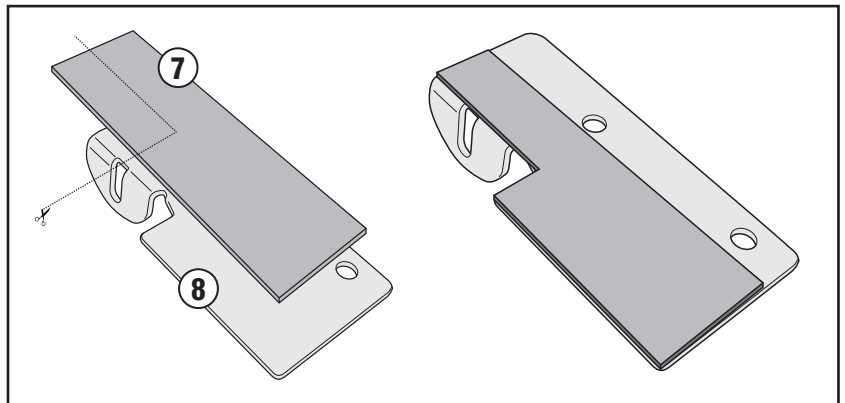

MG5103 - KMG5103

PARAFANGO / COPRICATENA - MUDGUARD / CHAIN-COVER - PASSAGE DE ROUE / PAER-CHAINE
KETTENSCHUTZ - GUARDABARROS / CUBRECADENA - PARALAMA

BMW F650GS - F800GS (2008 - 2014)