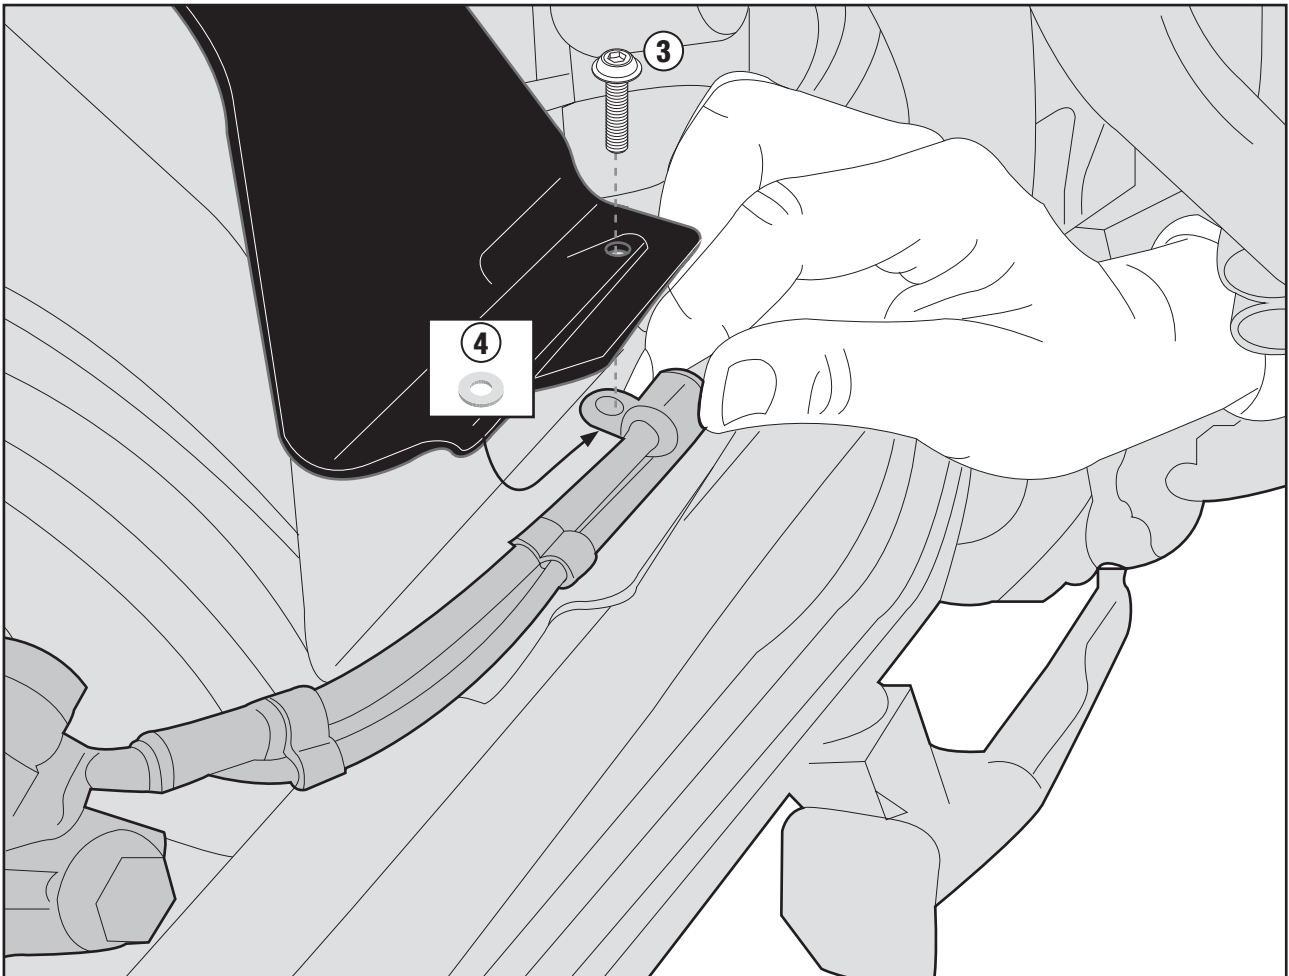

MG6401 - KMG6401

PARAFANGO / COPRICATENA - MUDGUARD / CHAIN-COVER - PASSAGE DE ROUE / PAER-CHAINE
KETTENSCHUTZ - GUARDABARROS / CUBRECADENA - PARALAMA

TRIUMPH TIGER 800 - TIGER 800 XC (2011 - 2014)