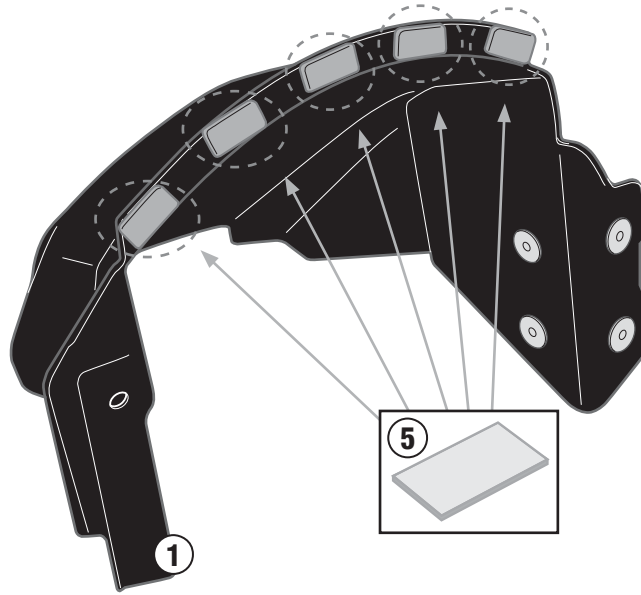

MG6401 - KMG6401

PARAFANGO / COPRICATENA - MUDGUARD / CHAIN-COVER - PASSAGE DE ROUE / PAER-CHAINE
KETTENSCHUTZ - GUARDABARROS / CUBRECADENA - PARALAMA

TRIUMPH TIGER 800 - TIGER 800 XC (2011 - 2014)

N°	Descrizione	Caratteristiche	Codice	Quantità
1	Parafango - Mudguard - Passage De Roue Kettenschutz - Guardabarros - Paralama	-	-	1
2	Vite - Screw Vis - Schraube Tornillo - Parafuso	TBEIFN M6x16	616TBEIFN	1
3	Vite - Screw Vis - Schraube Tornillo - Parafuso	TBEIFN M6x20	620TBEIFN	1
4	Rondella - Washer Rondelle - Scheibe Arandela - Arruela	Ø6	6RON	1
5	Protezione - Protection Protection - Schutz Protección - Proteção	-	Z298	5
6	Componenti Originali - Original Parts Parties Originales - Original Bauteile Componentes Originales - Componentes Originais	-	-	-

MG6401 - KMG6401

PARAFANGO / COPRICATENA - MUDGUARD / CHAIN-COVER - PASSAGE DE ROUE / PAER-CHAINE
KETTENSCHUTZ - GUARDABARROS / CUBRECADENA - PARALAMA

TRIUMPH TIGER 800 - TIGER 800 XC (2011 - 2014)

MG6401 - KMG6401

PARAFANGO / COPRICATENA - MUDGUARD / CHAIN-COVER - PASSAGE DE ROUE / PAER-CHAINE
KETTENSCHUTZ - GUARDABARROS / CUBRECADENA - PARALAMA

TRIUMPH TIGER 800 - TIGER 800 XC (2011 - 2014)

MG6401 - KMG6401

PARAFANGO / COPRICATENA - MUDGUARD / CHAIN-COVER - PASSAGE DE ROUE / PAER-CHAINE
KETTENSCHUTZ - GUARDABARROS / CUBRECADENA - PARALAMA