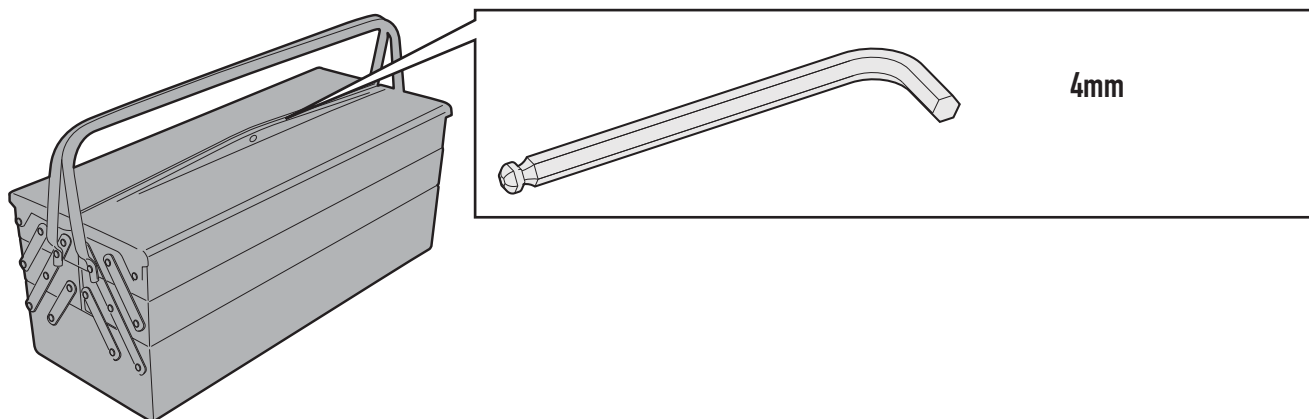

MG6401 - KMG6401

PARAFANGO / COPRICATENA - MUDGUARD / CHAIN-COVER - PASSAGE DE ROUE / PAER-CHAINE
KETTENSCHUTZ - GUARDABARROS / CUBRECADENA - PARALAMA

TRIUMPH TIGER 800 - TIGER 800 XC (2011 - 2014)

N°	Descrizione	Caratteristiche	Codice	Quantità
1	Parafango - Mudguard - Passage De Roue Kettenschutz - Guardabarros - Paralama	-	-	1
2	Vite - Screw Vis - Schraube Tornillo - Parafuso	TBEIFN M6x16	616TBEIFN	1
3	Vite - Screw Vis - Schraube Tornillo - Parafuso	TBEIFN M6x20	620TBEIFN	1
4	Rondella - Washer Rondelle - Scheibe Arandela - Arruela	Ø6	6RON	1
5	Protezione - Protection Protection - Schutz Protección - Proteção	-	Z298	5
6	Componenti Originali - Original Parts Parties Originales - Original Bauteile Componentes Originales - Componentes Originais	-	-	-

MG6401 - KMG6401

PARAFANGO / COPRICATENA - MUDGUARD / CHAIN-COVER - PASSAGE DE ROUE / PAER-CHAINE
KETTENSCHUTZ - GUARDABARROS / CUBRECADENA - PARALAMA

TRIUMPH TIGER 800 - TIGER 800 XC (2011 - 2014)