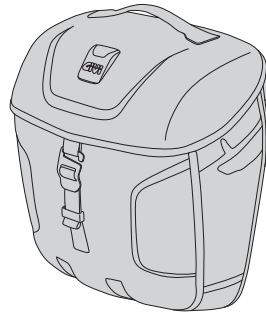

MT501S

BORSE LATERALI TERMOFORMATE MULTILOCK - PAIR OF THERMOFORMED SIDE BAGS MULTILOCK - SACOCHES OVALETTES THERMOFORMÈS MULTILOCK - THERMOGEFORMTE SATTEL TASCHEN MULTILOCK - JUEGO DE ALFORJAS TERMOMOLDEADAS MULTILOCK - PAR DE ALFORJES LATERAIS TERMOFORMADO MULTILOCK

+

=

MT501S

BORSE LATERALI TERMOFORMATE MULTILOCK - PAIR OF THERMOFORMED SIDE BAGS MULTILOCK - SACOCHES OVALETTES THERMOFORMÈS MULTILOCK - THERMOGEFORMTE SATTEL TASCHEN MULTILOCK - JUEGO DE ALFORJAS TERMOMOLDEADAS MULTILOCK - PAR DE ALFORJES LATERAIS TERMOFORMADO MULTILOCK