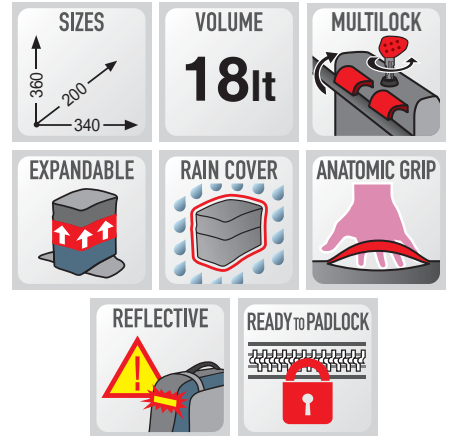

MT501S

BORSE LATERALI TERMOFORMATE MULTILOCK - PAIR OF THERMOFORMED SIDE BAGS MULTILOCK - SACOCHES OVALETTES THERMOFORMÈS MULTILOCK - THERMOGEFORMTE SATTEL TASCHEN MULTILOCK - JUEGO DE ALFORJAS TERMOMOLDEADAS MULTILOCK - PAR DE ALFORJES LATERAIS TERMOFORMADO MULTILOCK

+

=

MT501S

BORSE LATERALI TERMOFORMATE MULTILOCK - PAIR OF THERMOFORMED SIDE BAGS MULTILOCK - SACOCHES OVALETTES THERMOFORMÈS MULTILOCK - THERMOGEFORMTE SATTEL TASCHEN MULTILOCK - JUEGO DE ALFORJAS TERMOMOLDEADAS MULTILOCK - PAR DE ALFORJES LATERAIS TERMOFORMADO MULTILOCK