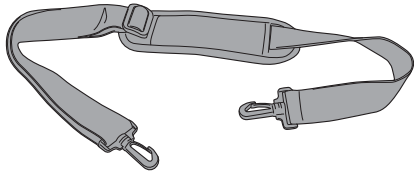

MT501S

BORSE LATERALI TERMOFORMATE MULTILOCK - PAIR OF THERMOFORMED SIDE BAGS MULTILOCK - SACOCHES OVALETTES THERMOFORMÈS MULTILOCK - THERMOGEFORMTE SATTEL TASCHEN MULTILOCK - JUEGO DE ALFORJAS TERMOMOLDEADAS MULTILOCK - PAR DE ALFORJES LATERAIS TERMOFORMADO MULTILOCK

+

=

MT501S

BORSE LATERALI TERMOFORMATE MULTILOCK - PAIR OF THERMOFORMED SIDE BAGS MULTILOCK - SACOCHES OVALETTES THERMOFORMÈS MULTILOCK - THERMOGEFORMTE SATTEL TASCHEN MULTILOCK - JUEGO DE ALFORJAS TERMOMOLDEADAS MULTILOCK - PAR DE ALFORJES LATERAIS TERMOFORMADO MULTILOCK