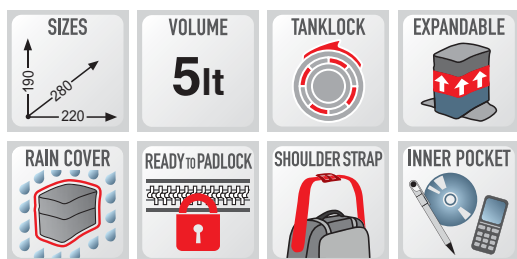

MT505

BORSA DA SERBATOIO TANKLOCK - TANKLOCK BAG - SACOCHE DE RÉSERVOIR TANKLOCK
TANKRUCKSACK TANKLOCK - BOLSA DE SOBREDEPÓSITO TANKLOCK

ATTENZIONE: Verificare il corretto aggancio delle borse prima di mettersi in marcia.

WARNING: Fasten the bags before march off.

ATTENTION: Vérifier la bonne accroche des sacoches avant la mise en route.

ACHTUNG: Prüfen Sie bitte die Befestigung der Taschen bevor Sie fahren

ATENCIÓN: Comprobar si esta correcto el anclaje de las bolsas antes de ponerse en marcha.