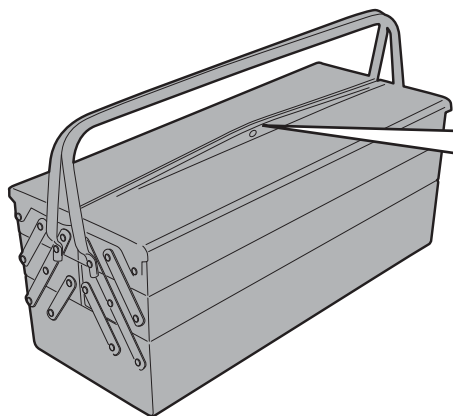

PL1121CAM

PORTAVALIGIE LATERALE SPECIFICO - SPECIFIC TUBULAR SIDE-CASE HOLDER - PORTE-VALISES LATÉRAUX SPÉCIFIQUE
SPEZIFISCHES STAHLROHR-SEITENTRAEGER - PORTA MALETAS LATERALES ESPECÍFICO - TRONCO LADO ESPECÍFICO

HONDA CB500X (2013)

N°	Descrizione	Caratteristiche	Codice	Quantità	
11	Rondella - Washer Rondelle - Scheibe Arandela - Arruela	Ø6	6RON	1	
12	Rondella - Washer Rondelle - Scheibe Arandela - Arruela	Ø6x18	618RON	1	
13	Particolari Inclusi Nel Kit Viteria Del 1121FZ Components Included In The Fitting Kit Of The 1121FZ Pièces Inclues Dans Le Kit De Vis De 1121FZ Die Einzelnen Teile Sind Bei Montagekit Der 1121FZ Enthalten Despieces Incluidos En El Kit De Anclajes De 1121FZ Explodiu Incluïdo No Kit As Âncoras Da 1121FZ	-	-	-	-
14	Particolari Inclusi Nel Kit Aggiuntivo Components Included In The Additional Fitting Kit Pièces Inclues Dans Le Kit De Vis Additionnel Die Einzelnen Teile Sind Bei Zusatzlichem Montagekit Enthalten Despieces Incluidos En El Kit Añadidos Explodiu incluïdo no kit Adicionado	-	-	-	-
15	Componenti Originali- Original Parts - Parties Originales Original BauteileComponentes Originales - Componentes Originais	-	-	-	-