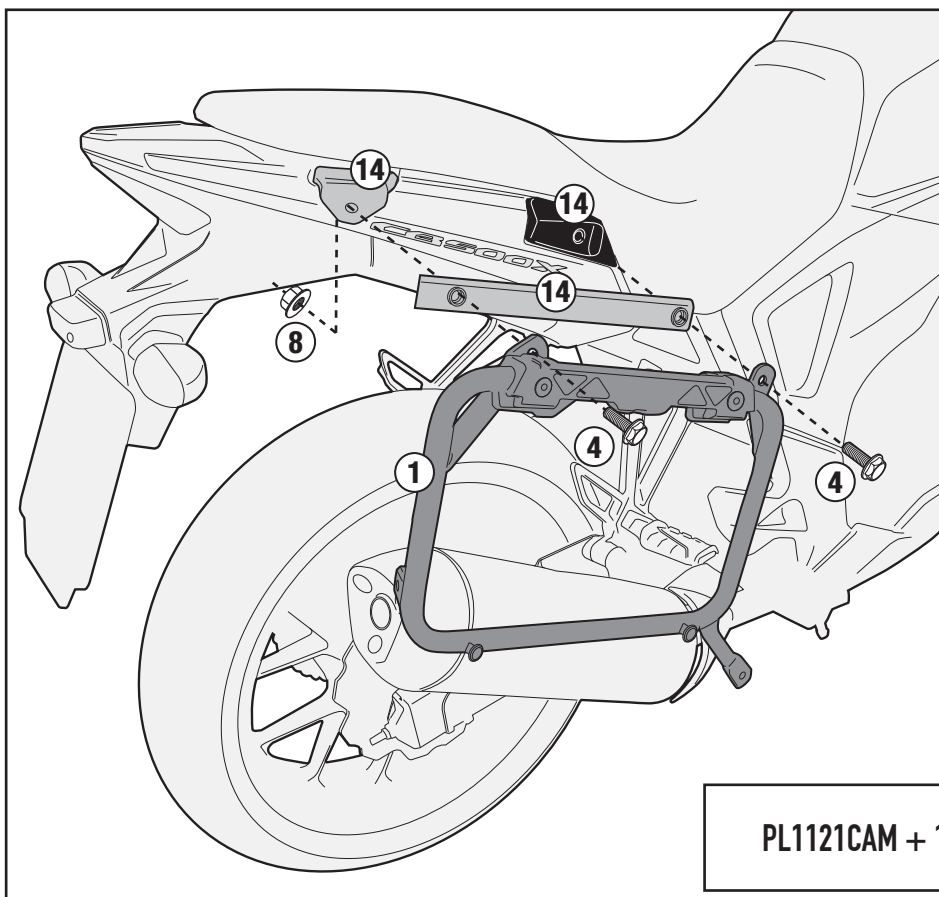

PL1121CAM + 1121KIT