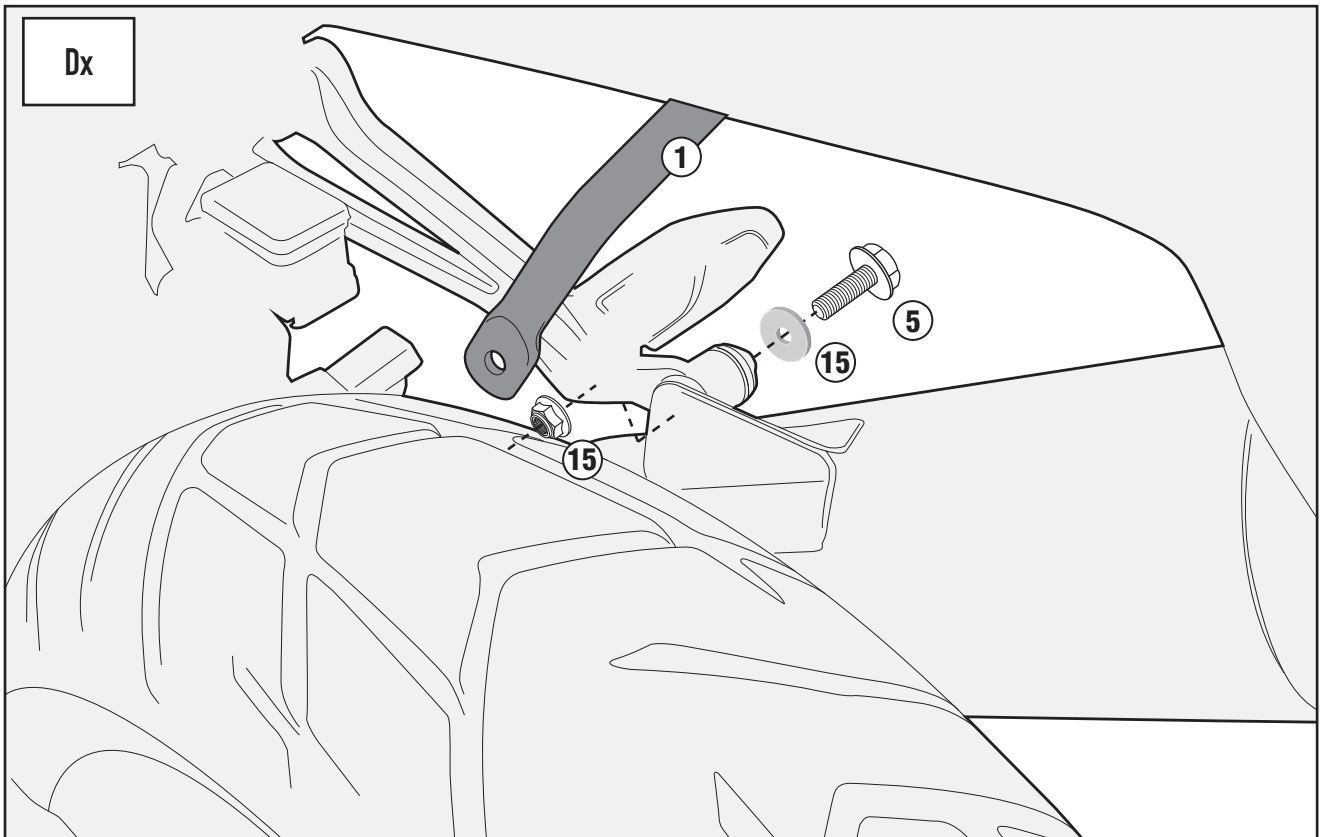

PL1121CAM

PORTAVALIGIE LATERALE SPECIFICO - SPECIFIC TUBULAR SIDE-CASE HOLDER - PORTE-VALISES LATÉRAUX SPÉCIFIQUE
SPEZIFISCHES STAHLROHR-SEITENTRAEGER - PORTA MALETAS LATERALES ESPECÍFICO - TRONCO LADO ESPECÍFICO

HONDA CB500X (2013)