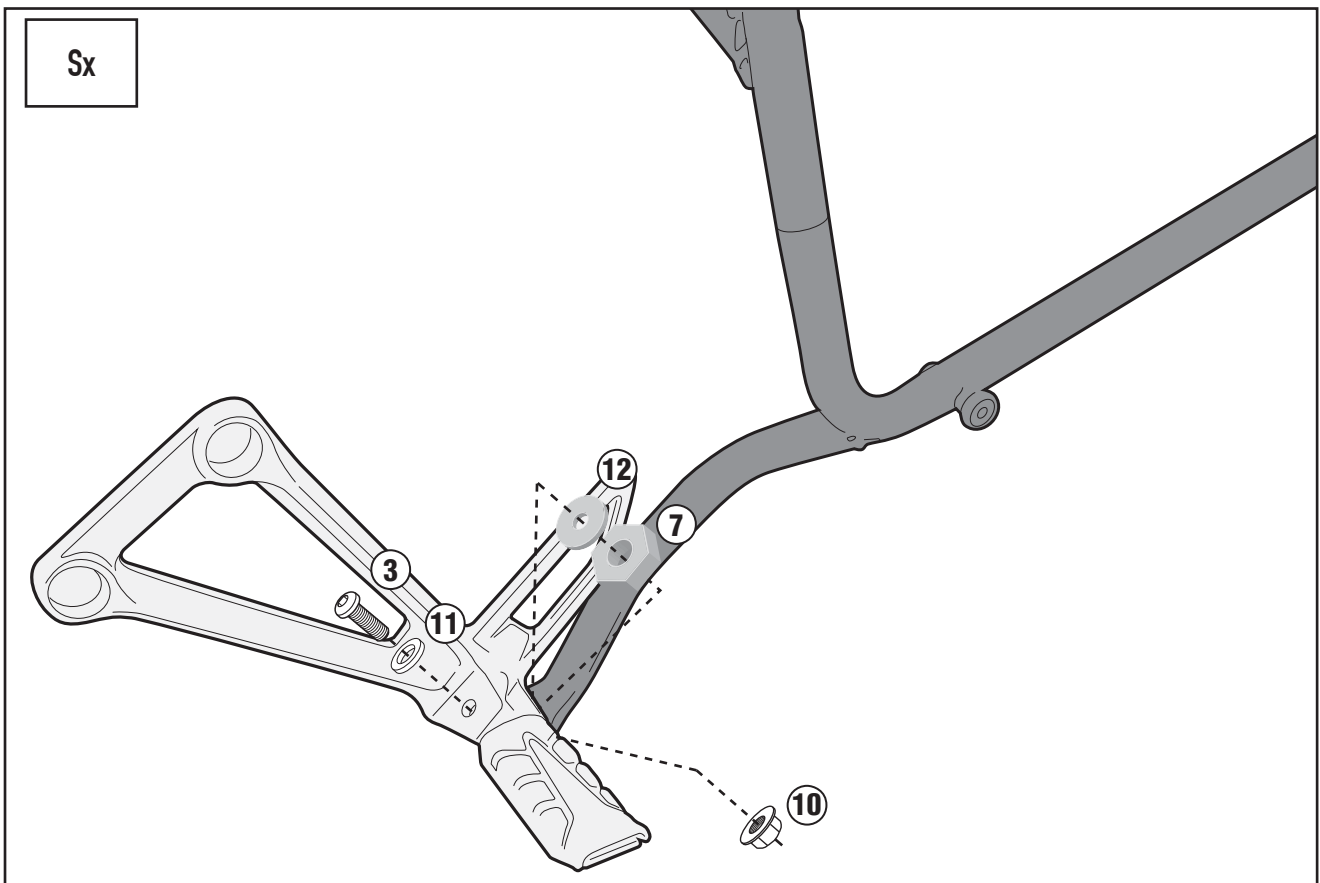

PL1121CAM

PORTAVALIGIE LATERALE SPECIFICO - SPECIFIC TUBULAR SIDE-CASE HOLDER - PORTE-VALISES LATÉRAUX SPÉCIFIQUE
SPEZIFISCHES STAHLROHR-SEITENTRAEGER - PORTA MALETAS LATERALES ESPECÍFICO - TRONCO LADO ESPECÍFICO

HONDA CB500X (2013)