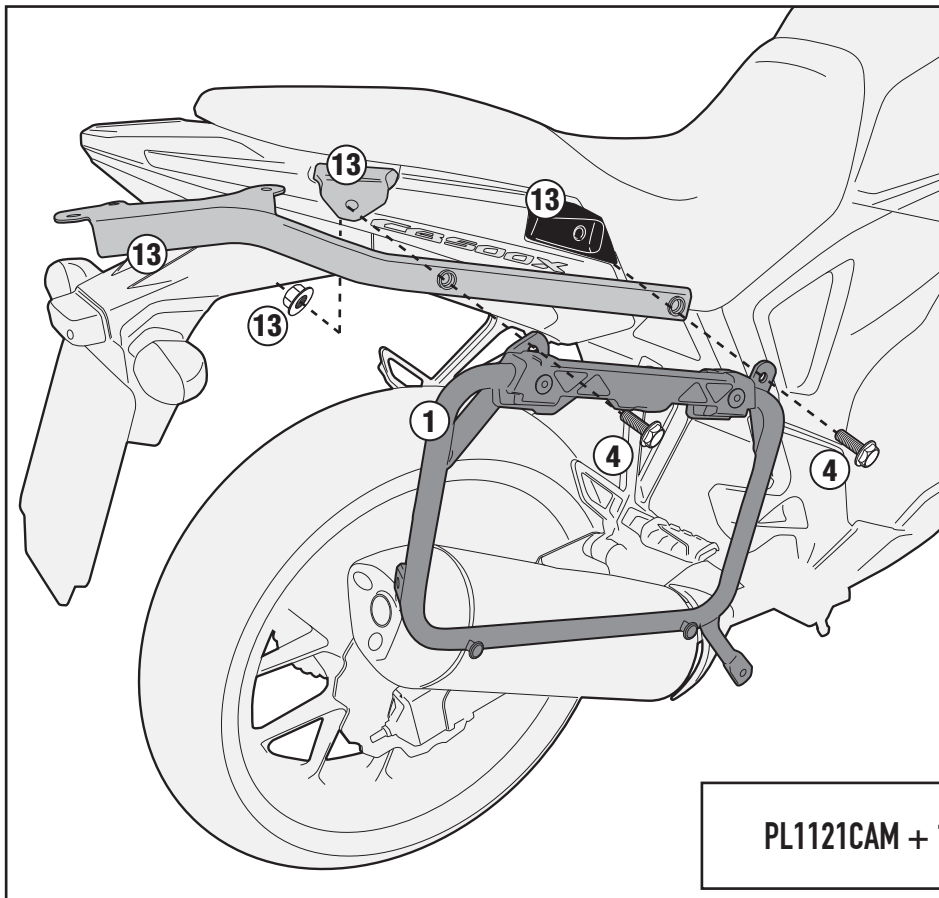

PL1121CAM

PORTAVALIGIE LATERALE SPECIFICO - SPECIFIC TUBULAR SIDE-CASE HOLDER - PORTE-VALISES LATÉRAUX SPÉCIFIQUE
SPEZIFISCHES STAHLROHR-SEITENTRAEGER - PORTA MALETAS LATERALES ESPECÍFICO - TRONCO LADO ESPECÍFICO

HONDA CB500X (2013)

PL1121CAM + 1121FZ