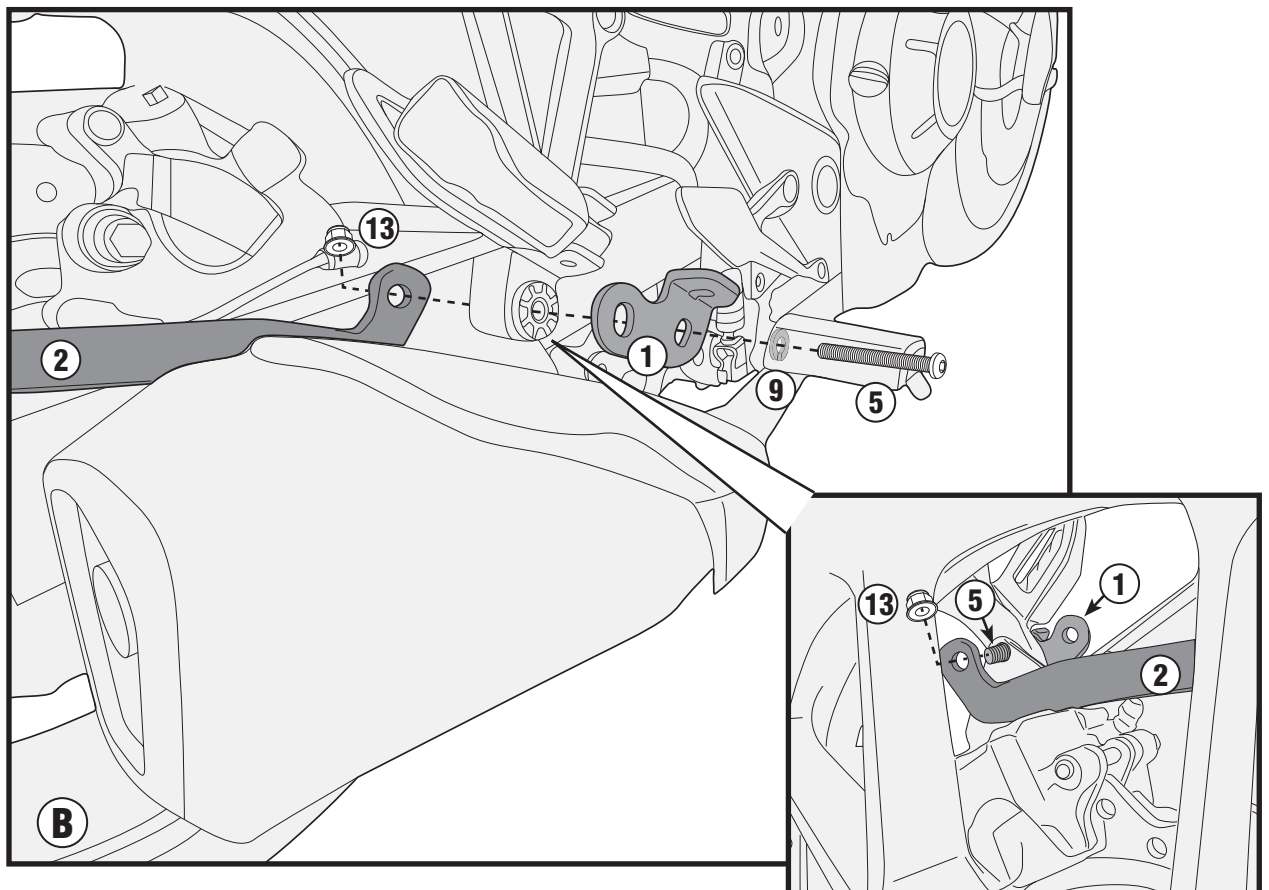

PL1121KIT - KL1121KIT

KIT SPECIFICO - SPECIFIC KIT - KIT SPECIFIQUE - SPEZIFISCHES KIT - KIT ESPECÍFICO

HONDA CB 500 X (2017/2018)