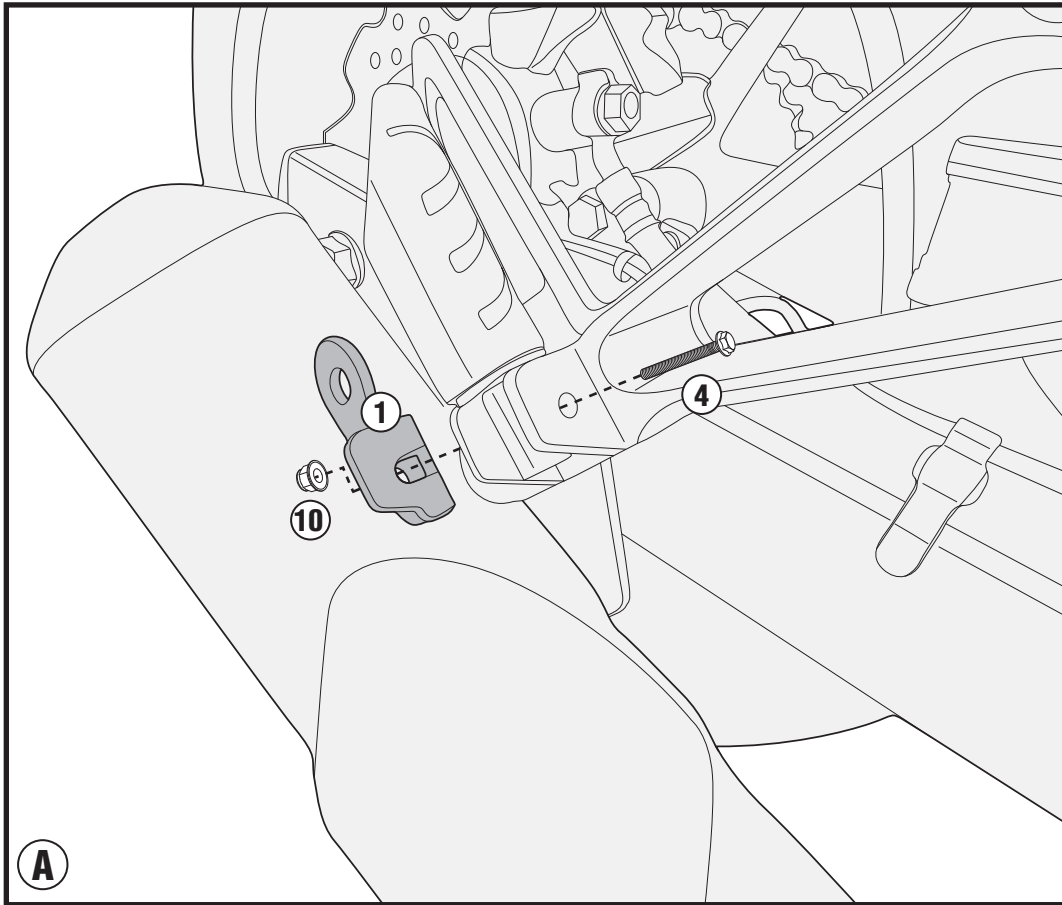

PL1121KIT - KL1121KIT

KIT SPECIFICO - SPECIFIC KIT - KIT SPECIFIQUE - SPEZIFISCHES KIT - KIT ESPECÍFICO

HONDA CB 500 X (2017/2018)