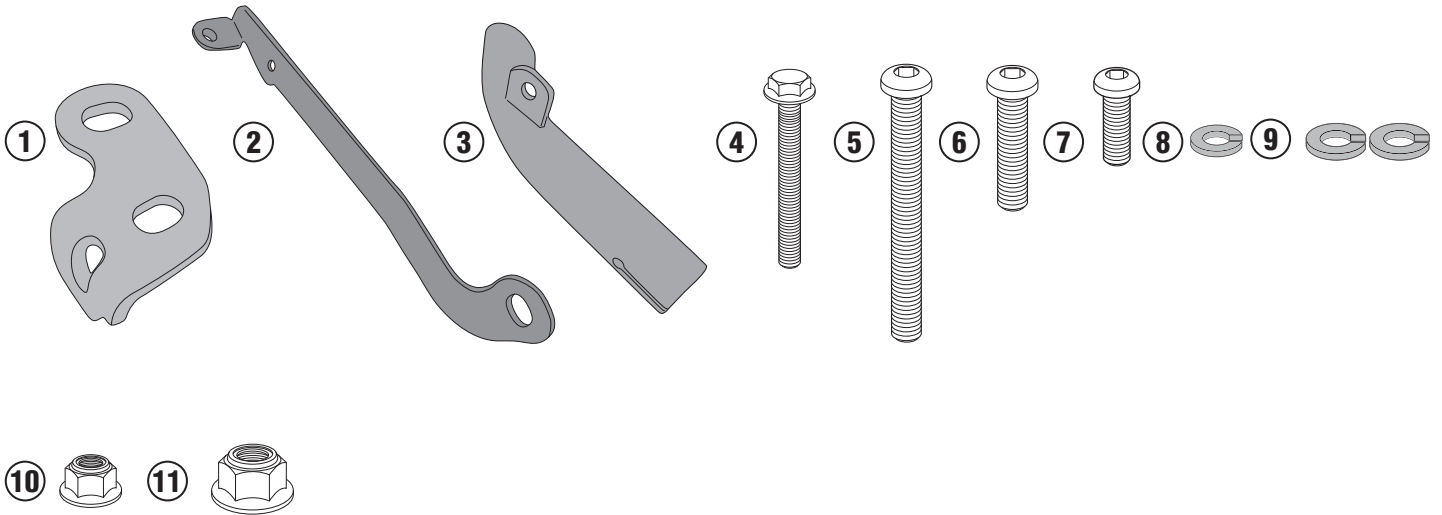

PL1121KIT - KL1121KIT

KIT SPECIFICO - SPECIFIC KIT - KIT SPECIFIQUE - SPEZIFISCHES KIT - KIT ESPECÍFICO

HONDA CB 500 X (2017/2018)

N°	Descrizione	Caratteristiche	Codice	Quantità
1	Supporto inferiore - Lower support Support inférieur - Soporte inferior Untere Halterung - Suporte inferior	-	GL3637P	1
2	Supporto laterale - Lower frame Support latéral - Soporte lateral Untere Halterung - Suporte lateral	-	GL3760S	1
3	Deviatore Gas Di Scarico - Exhaust Gas Diverter Embout Derivation Gaz Echappement Desviador De Gas De Escape Abgasableiter - Desvio De Gás Do Tubo De Escape	-	GNB2051T	1
4	Vite - Screw Vis - Schraube Tornillo - Parafuso	TECF M6x45	645TECF	1
5	Vite - Screw Vis - Schraube Tornillo - Parafuso	TBEI M8x60	860TBEI	1
6	Vite - Screw Vis - Schraube Tornillo - Parafuso	TBEI M8x25	825TBEI	1
7	Vite - Screw Vis - Schraube Tornillo - Parafuso	TBEIZN M6x12	612TBEIZN	1
8	Rondella spaccata - Split washer Scheibe - Rondelle fendue Arandela seccionada - Arruela Dentada	Ø6	Z1063	1
9	Rondella spaccata - Split washer Scheibe - Rondelle fendue Arandela seccionada - Arruela Dentada	Ø8	Z1060	2
10	Dado - Bolt - Ecrou Mutter - Tuerca - Porca	Dado autobloccante flangiato Alto M6	6DADIAFLN	1
11	Dado - Bolt - Ecrou Mutter - Tuerca - Porca	Dado autobloccante flangiato Alto M8	8DADIAFLN	1
12	Particolari Inclusi nell'PL1121 / PL1121CAM / PLX1121 Components Included In The PL1121 / PL1121CAM / PLX1121 Pièces Inclues Dans S250 PL1121 / PL1121CAM / PLX1121 Die Einzelnen Teile Sind Bei PL1121 / PL1121CAM / PLX1121	-	-	-
13	Componenti Originali - Original Parts Parties Originales - Original Bauteile Componentes Originales - Componentes Originais	-	-	-

PL1121KIT - KL1121KIT

KIT SPECIFICO - SPECIFIC KIT - KIT SPECIFIQUE - SPEZIFISCHES KIT - KIT ESPECÍFICO

HONDA CB 500 X (2017/2018)