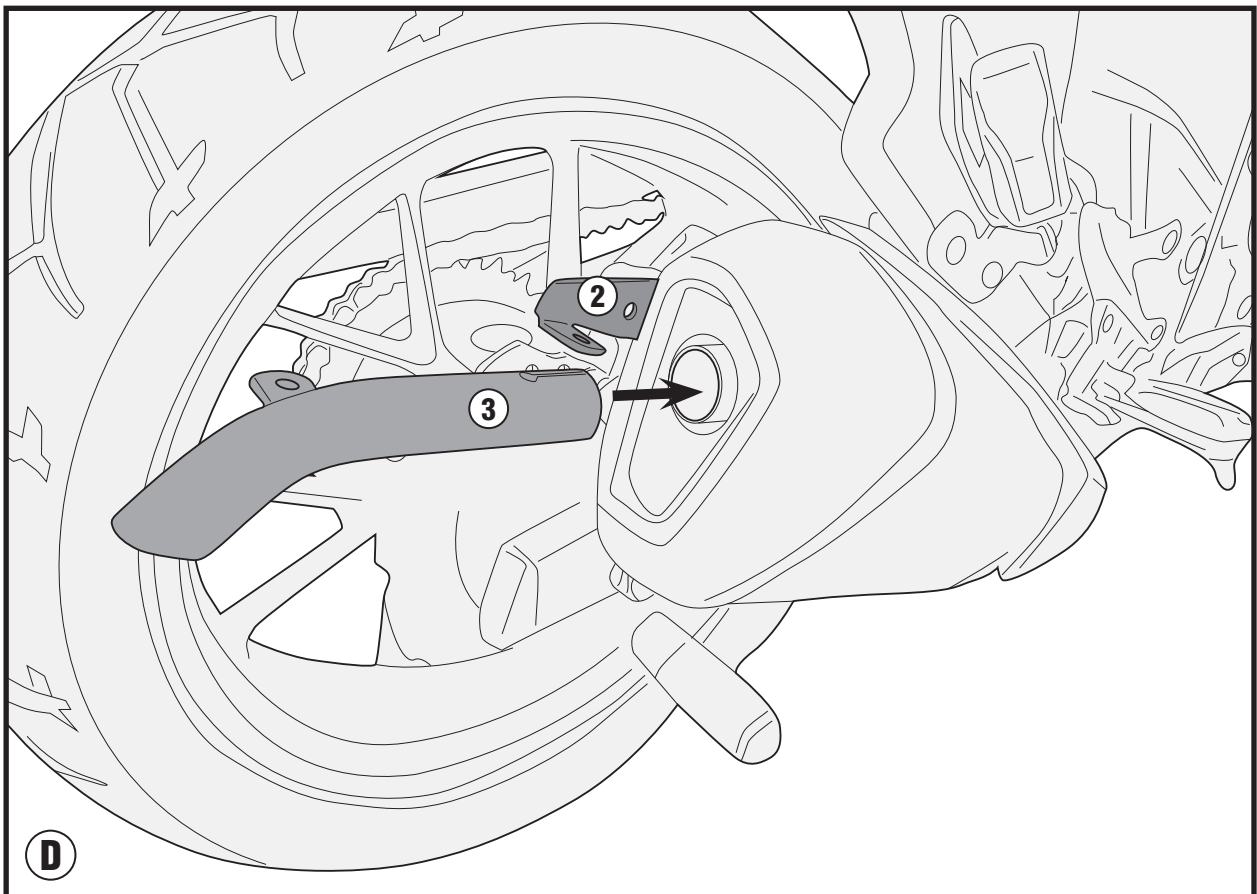

PL1121KIT - KL1121KIT

KIT SPECIFICO - SPECIFIC KIT - KIT SPECIFIQUE - SPEZIFISCHES KIT - KIT ESPECÍFICO

HONDA CB 500 X (2017/2018)