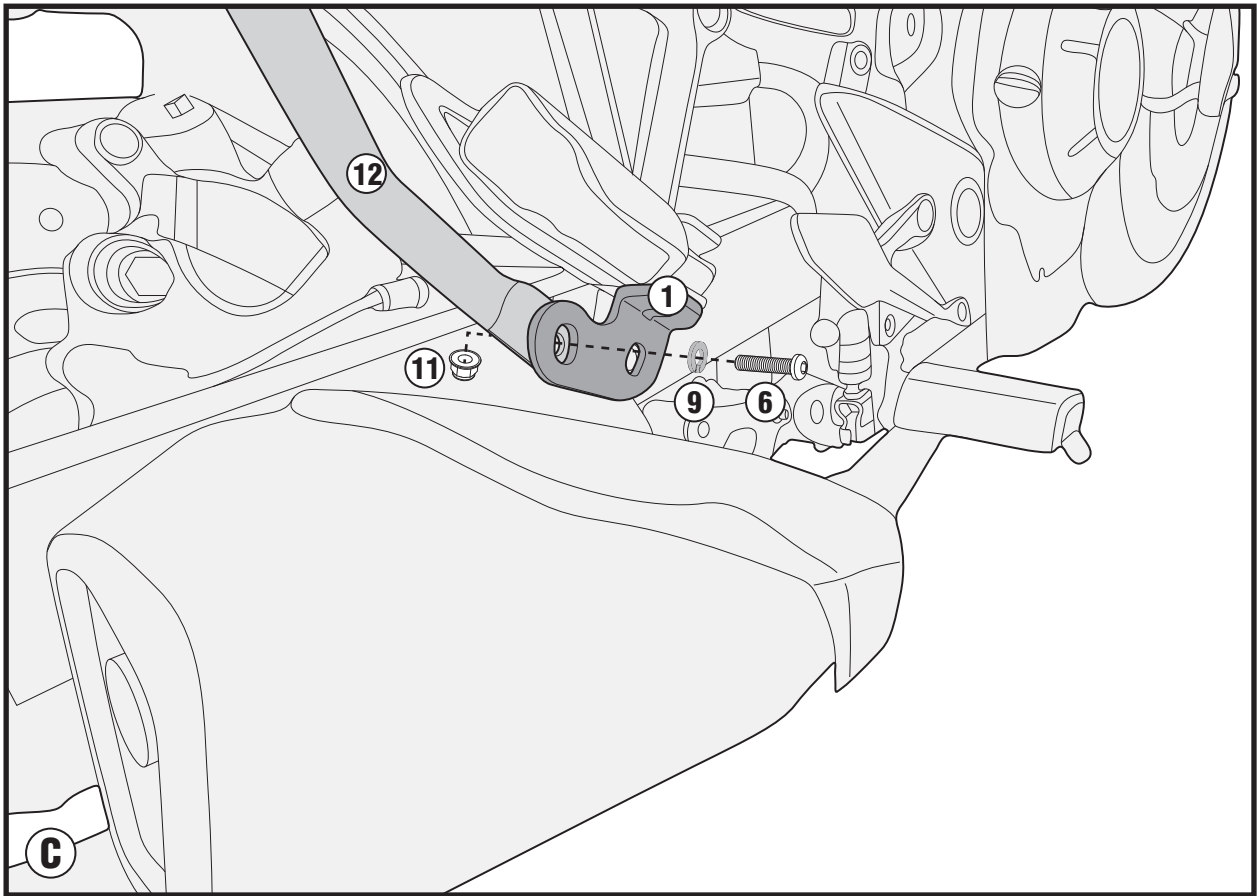

PL1121KIT - KL1121KIT

KIT SPECIFICO - SPECIFIC KIT - KIT SPECIFIQUE - SPEZIFISCHES KIT - KIT ESPECÍFICO

HONDA CB 500 X (2017/2018)