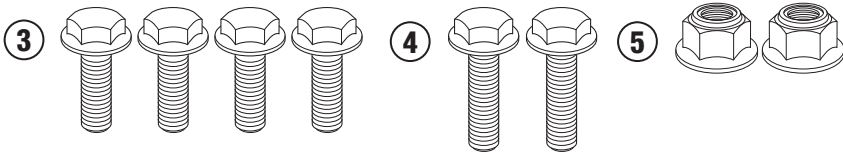

PL1146 - KL1146

PORTAVALIGIE LATERALE SPECIFICO - SPECIFIC TUBULAR SIDE-CASE HOLDER - PORTE-VALISES LATÉRAUX SPÉCIFIQUE
SPEZIFISCHES STAHLROHR-SEITENTRAEGER - PORTA MALETAS LATERALES ESPECÍFICO - TRONCO LADO ESPECÍFICO

HONDA NC750X (2016)

ISTRUZIONI DI MONTAGGIO - MOUNTING INSTRUCTIONS
INSTRUCTIONS DE MONTAGE - BAUANLEITUNG
INSTRUCCIONES DE MONTAJE - INSTRUÇÕES DE MONTAGEM