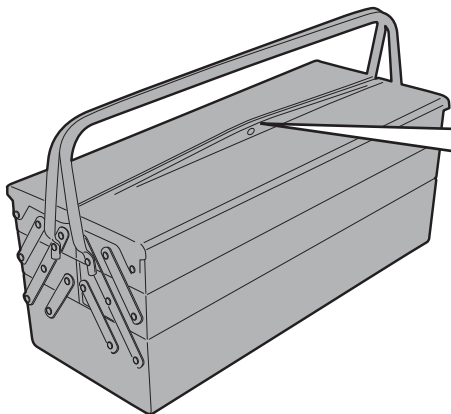

PL1146 - KL1146

PORTAVALIGIE LATERALE SPECIFICO - SPECIFIC TUBULAR SIDE-CASE HOLDER - PORTE-VALISES LATÉRAUX SPÉCIFIQUE
SPEZIFISCHES STAHLROHR-SEITENTRAEGER - PORTA MALETAS LATERALES ESPECÍFICO - TRONCO LADO ESPECÍFICO

HONDA NC750X (2016)

ISTRUZIONI DI MONTAGGIO - MOUNTING INSTRUCTIONS
INSTRUCTIONS DE MONTAGE - BAUANLEITUNG
INSTRUCCIONES DE MONTAJE - INSTRUÇÕES DE MONTAGEM