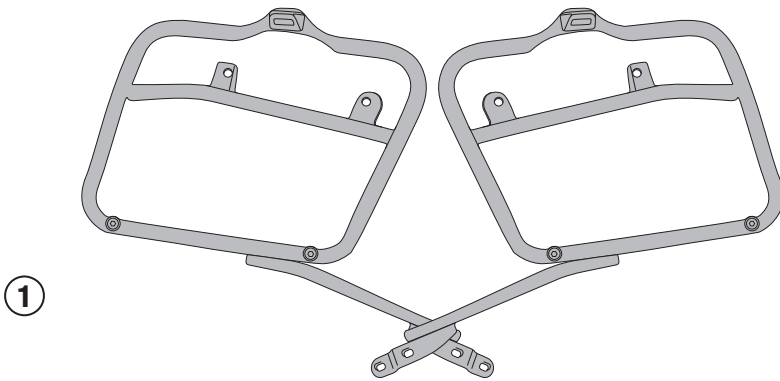

PL1146 - KL1146

PORTAVALIGIE LATERALE SPECIFICO - SPECIFIC TUBULAR SIDE-CASE HOLDER - PORTE-VALISES LATÉRAUX SPÉCIFIQUE
SPEZIFISCHES STAHLROHR-SEITENTRAEGER - PORTA MALETAS LATERALES ESPECÍFICO - TRONCO LADO ESPECÍFICO

HONDA NC750X (2016)

ISTRUZIONI DI MONTAGGIO - MOUNTING INSTRUCTIONS
INSTRUCTIONS DE MONTAGE - BAUANLEITUNG
INSTRUCCIONES DE MONTAJE - INSTRUÇÕES DE MONTAGEM