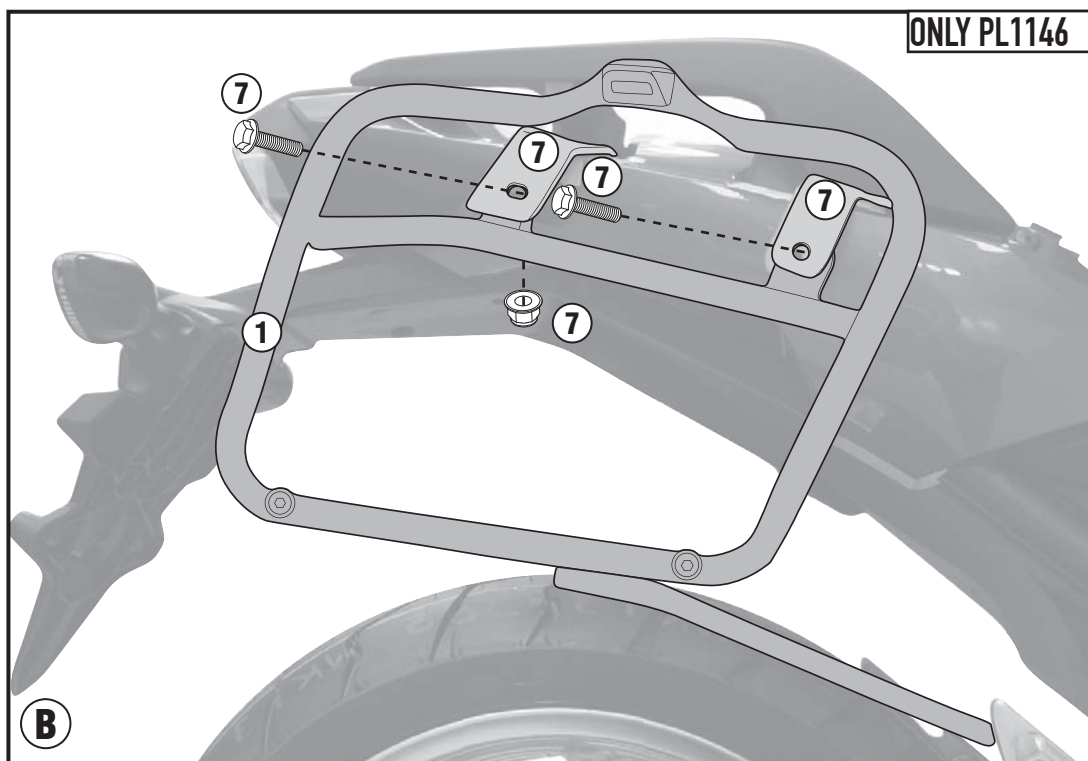

PL1146 - KL1146

PORTAVALIGIE LATERALE SPECIFICO - SPECIFIC TUBULAR SIDE-CASE HOLDER - PORTE-VALISES LATÉRAUX SPÉCIFIQUE
SPEZIFISCHES STAHLROHR-SEITENTRAEGER - PORTA MALETAS LATERALES ESPECÍFICO - TRONCO LADO ESPECÍFICO

HONDA NC750X (2016)