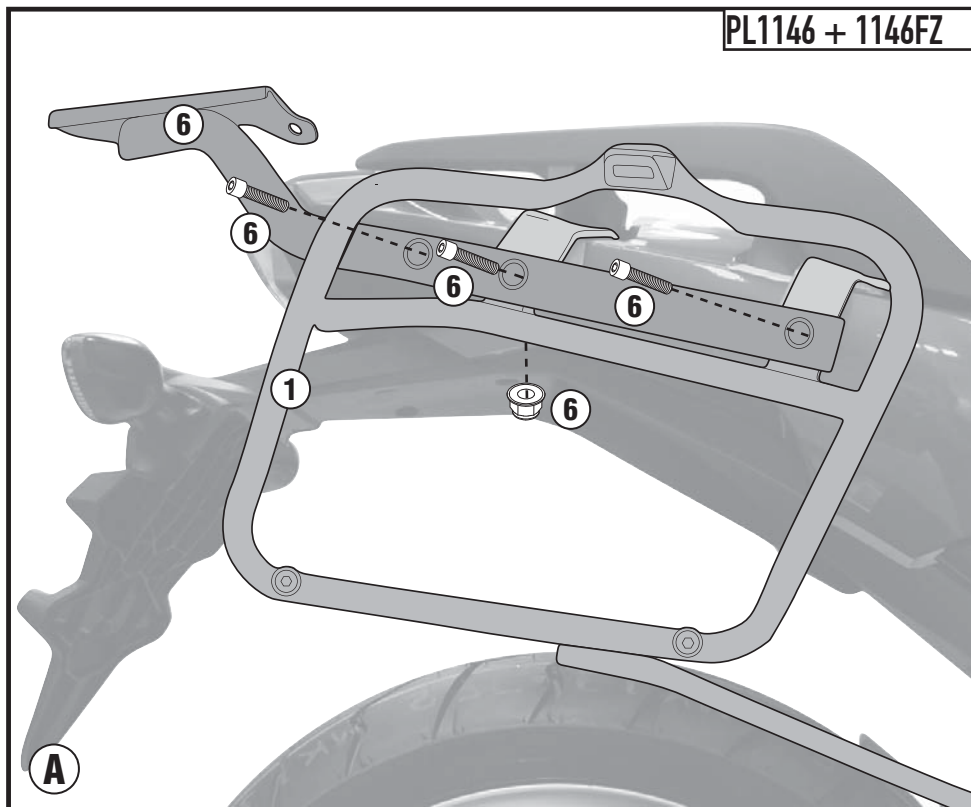

PL1146 - KL1146

PORTAVALIGIE LATERALE SPECIFICO - SPECIFIC TUBULAR SIDE-CASE HOLDER - PORTE-VALISES LATÉRAUX SPÉCIFIQUE
SPEZIFISCHES STAHLROHR-SEITENTRAEGER - PORTA MALETAS LATERALES ESPECÍFICO - TRONCO LADO ESPECÍFICO

HONDA NC750X (2016)