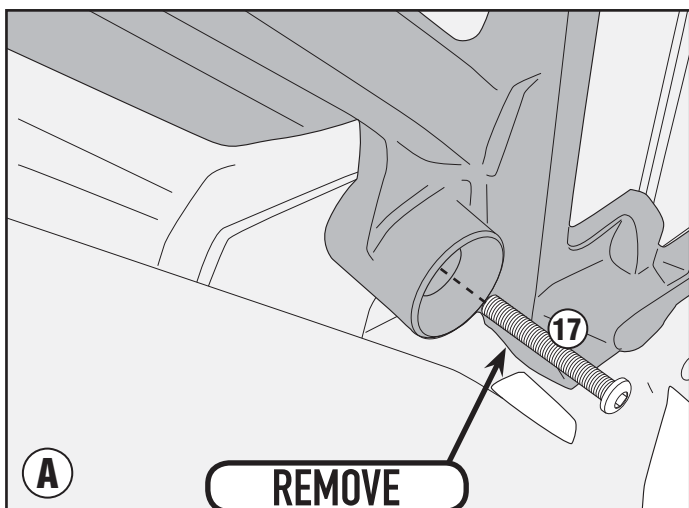

PL1156 - KL1156

PORTAVALIGIE LATERALE SPECIFICO - SPECIFIC TUBULAR SIDE-CASE HOLDER - PORTE-VALISES LATÉRAUX SPÉCIFIQUE
SPEZIFISCHES STAHLROHR-SEITENTRAEGER - PORTA MALETAS LATERALES ESPECÍFICO - TRONCO LADO ESPECÍFICO

HONDA X-ADV 750 (2017)