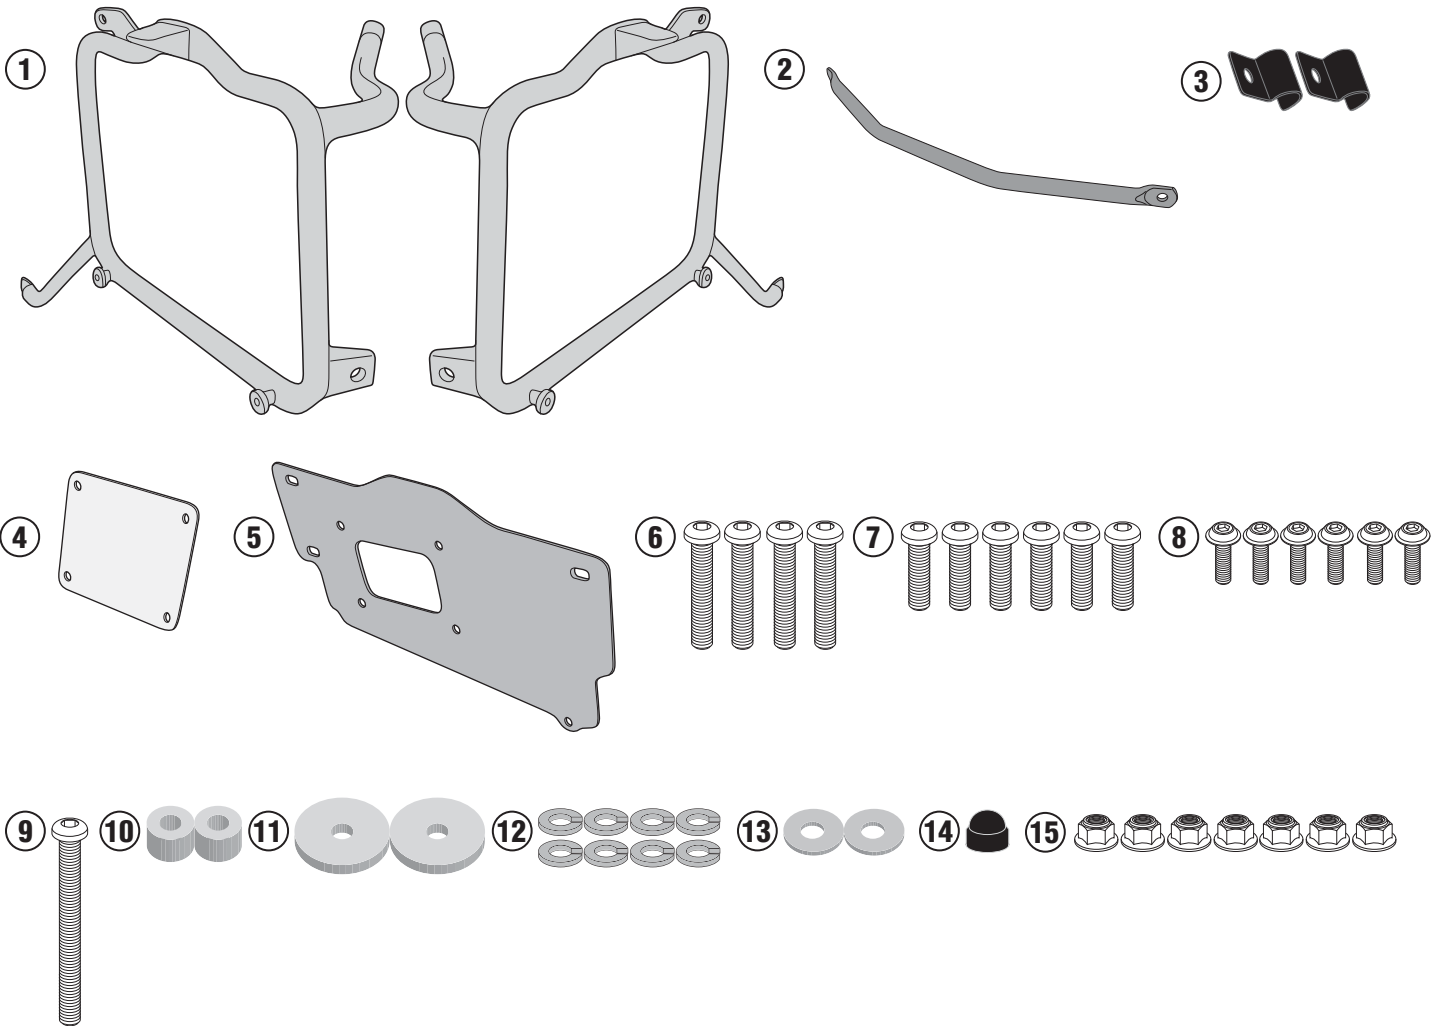

PL1156 - KL1156

PORTAVALIGIE LATERALE SPECIFICO - SPECIFIC TUBULAR SIDE-CASE HOLDER - PORTE-VALISES LATÉRAUX SPÉCIFIQUE
SPEZIFISCHES STAHLROHR-SEITENTRAEGER - PORTA MALETAS LATERALES ESPECÍFICO - TRONCO LADO ESPECÍFICO

HONDA X-ADV 750 (2017)

N°	Descrizione	Caratteristiche	Codice	Quantità
1	Telaio laterale - Side frame - Châssis latéral - Soporte lateral - Seitenrahmen - Suporte lateral	-	PL1156DXS PL1156SXS	2 (Dx,Sx)
2	Ponte Posteriore - Rear Bridge - Pont Postérieure Verbindungsrohr - Puente Trasero - Ponte Traseira	-	GNB1996V	1
3	Cavallotto - Retaining clamp - Patte de fixation - Abrazadera - Halteklammer - Abraçadeira de fixação	-	GL2463	2
4	Supporto Interno - Inner support - Support interne - So- porte Interno - Innere Unterstützung - Suporte Interno	-	GL3582	1
5	Paratia - Bulkhead Cloison - Schott Mamparo - Anteparoa	-	GL3664	1
6	Vite - Screw Vis - Schraube Tornillo - Parafuso	TBEI M8x35	835TBEI	4
7	Vite - Screw Vis - Schraube Tornillo - Parafuso	TBEI M8x20	820TBEI	6
8	Vite - Screw Vis - Schraube Tornillo - Parafuso	TBEIFN M6x10	610TBEIFN	6
9	Vite - Screw Vis - Schraube Tornillo - Parafuso	TBEIX M8x60	860TBEIX	1
10	Distanziale - Spacer Entretoise - Distanzstueck Distanciador - Espaçador	Ø18x12 Foro 8,5mm	C18L12F8,5T	2
11	Distanziale - Spacer Entretoise - Distanzstueck Distanciador - Espaçador	Ø36x5 Foro 8,5mm	C36L5F8,5T	2
12	Rondella spaccata - Split washer Scheibe - Rondelle fendue Arandela seccionada - Arruela quebrada	-	Z1060	8
13	Rondella - Washer Rondelle - Scheibe Arandela - Arruela	-	820RON	2
14	Tappo - Cap Fiche - Stecker Enchufe - Boné	-	10COP	1
15	Dado - Bolt - Ecrou Mutter - Tuerca - Porca	Dado autobloccante Metalblock Flangiato Ribassato M6	6DADIAFL	7
16	Particolari Inclusi Nell'1156FZ Components Included In The 1156FZ Pièces Inclues Dans El 1156FZ Bestandteile im 1156FZ enthalten Despieces Incluidos En El 1156FZ Explodiu incluído da 1156FZ	-	-	-
17	Componenti Originali - Original Parts Parties Originales - Original Bauteile Componentes Originales - Componentes Originais	-	-	-

PL1156 - KL1156

PORTAVALIGIE LATERALE SPECIFICO - SPECIFIC TUBULAR SIDE-CASE HOLDER - PORTE-VALISES LATÉRAUX SPÉCIFIQUE
SPEZIFISCHES STAHLROHR-SEITENTRAEGER - PORTA MALETAS LATERALES ESPECÍFICO - TRONCO LADO ESPECÍFICO

HONDA X-ADV 750 (2017)