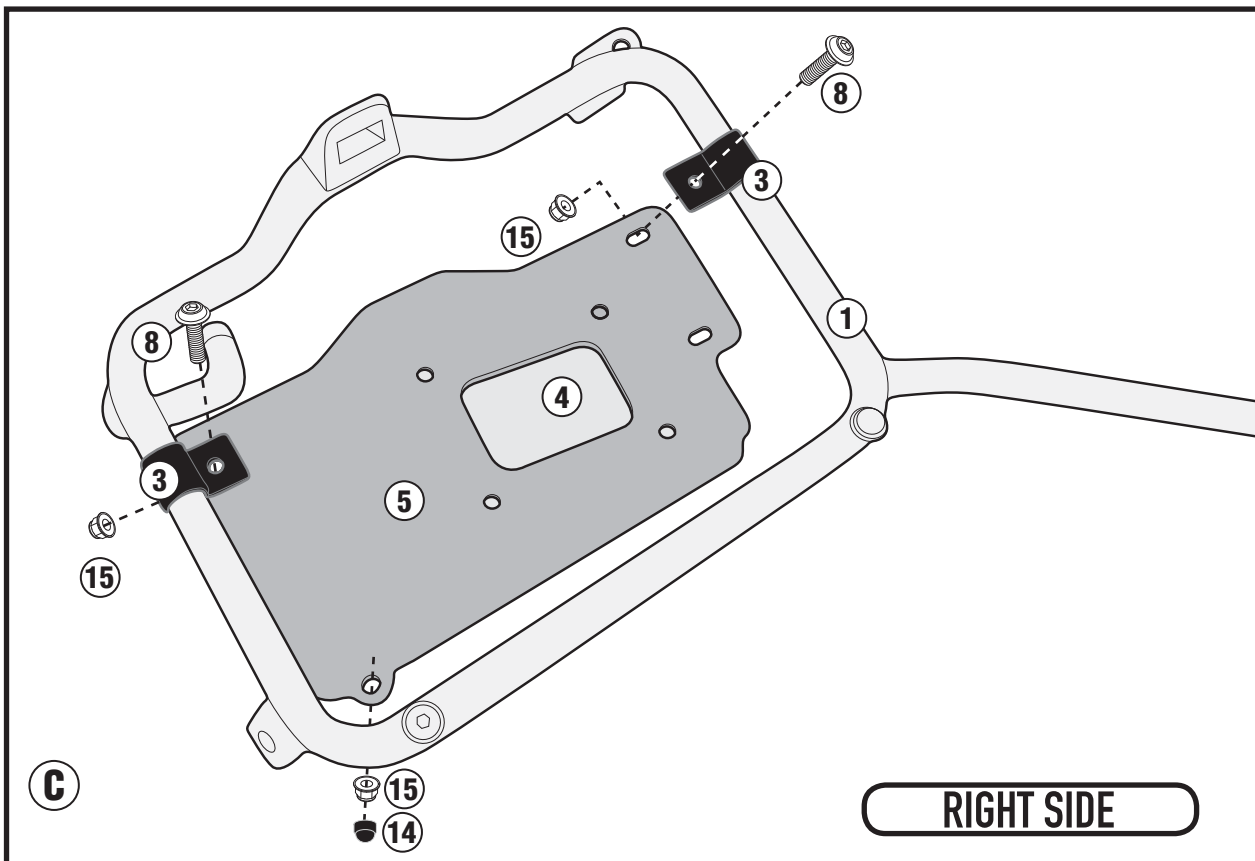

PL1156 - KL1156

PORTAVALIGIE LATERALE SPECIFICO - SPECIFIC TUBULAR SIDE-CASE HOLDER - PORTE-VALISES LATÉRAUX SPÉCIFIQUE
SPEZIFISCHES STAHLROHR-SEITENTRAEGER - PORTA MALETAS LATERALES ESPECÍFICO - TRONCO LADO ESPECÍFICO

HONDA X-ADV 750 (2017)