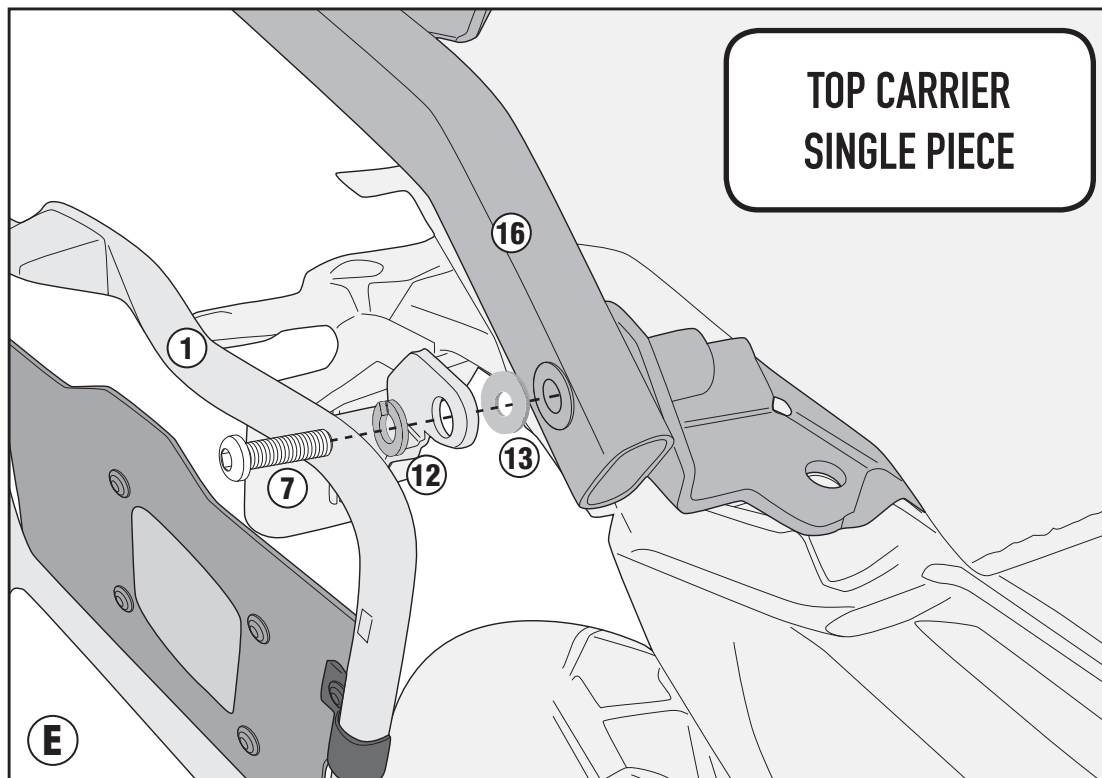

PL1156 - KL1156

PORTAVALIGIE LATERALE SPECIFICO - SPECIFIC TUBULAR SIDE-CASE HOLDER - PORTE-VALISES LATÉRAUX SPÉCIFIQUE
SPEZIFISCHES STAHLROHR-SEITENTRAEGER - PORTA MALETAS LATERALES ESPECÍFICO - TRONCO LADO ESPECÍFICO

HONDA X-ADV 750 (2017)