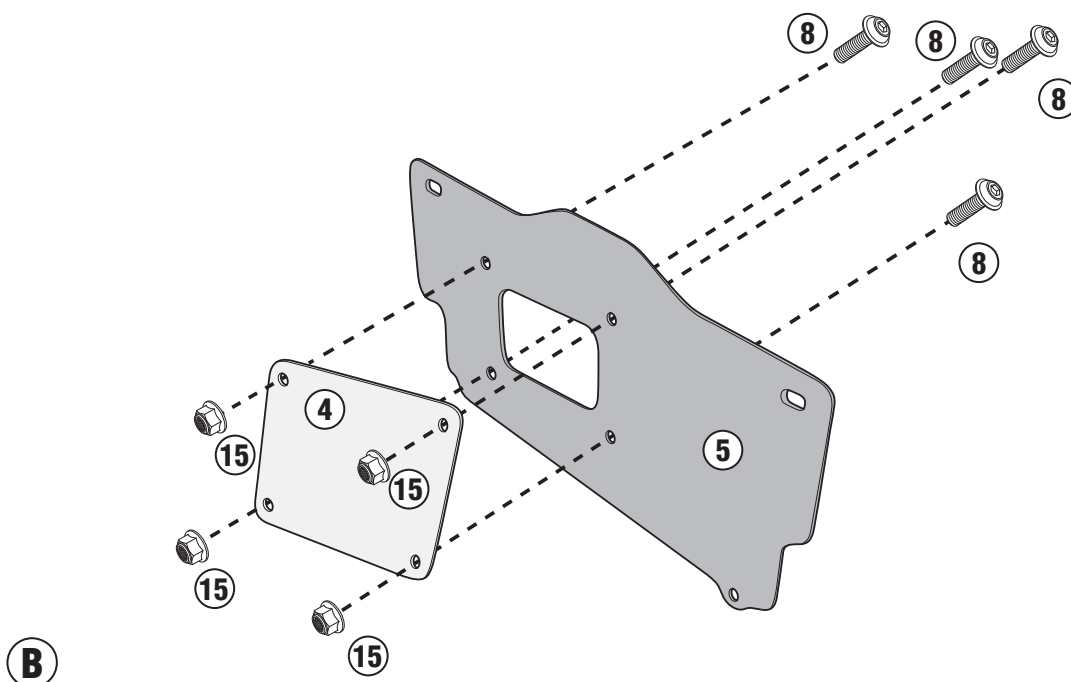

PL1156 - KL1156

PORTAVALIGIE LATERALE SPECIFICO - SPECIFIC TUBULAR SIDE-CASE HOLDER - PORTE-VALISES LATÉRAUX SPÉCIFIQUE
SPEZIFISCHES STAHLROHR-SEITENTRAEGER - PORTA MALETAS LATERALES ESPECÍFICO - TRONCO LADO ESPECÍFICO

HONDA X-ADV 750 (2017)