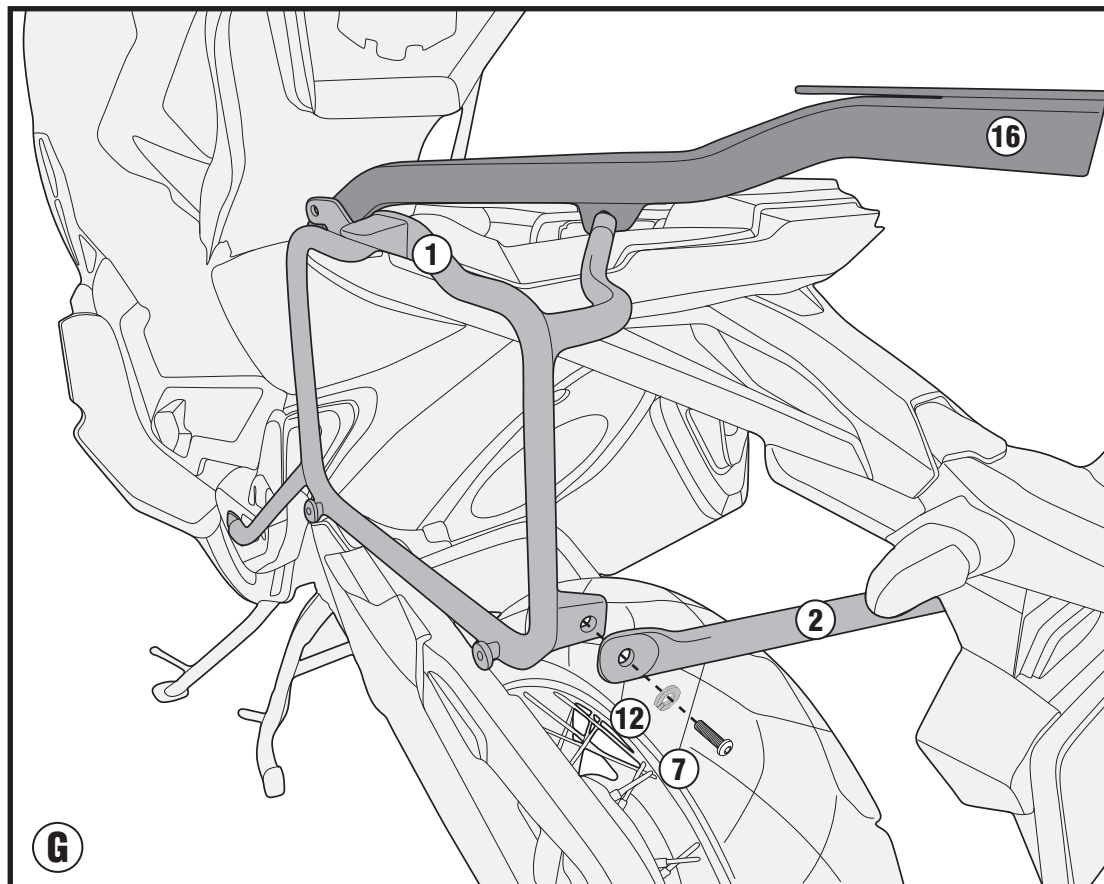

PL1156 - KL1156

PORTAVALIGIE LATERALE SPECIFICO - SPECIFIC TUBULAR SIDE-CASE HOLDER - PORTE-VALISES LATÉRAUX SPÉCIFIQUE
SPEZIFISCHES STAHLROHR-SEITENTRAEGER - PORTA MALETAS LATERALES ESPECÍFICO - TRONCO LADO ESPECÍFICO

HONDA X-ADV 750 (2017)

ISTRUZIONI DI MONTAGGIO - MOUNTING INSTRUCTIONS
INSTRUCTIONS DE MONTAGE - BAUANLEITUNG
INSTRUCCIONES DE MONTAJE - INSTRUÇÕES DE MONTAGEM