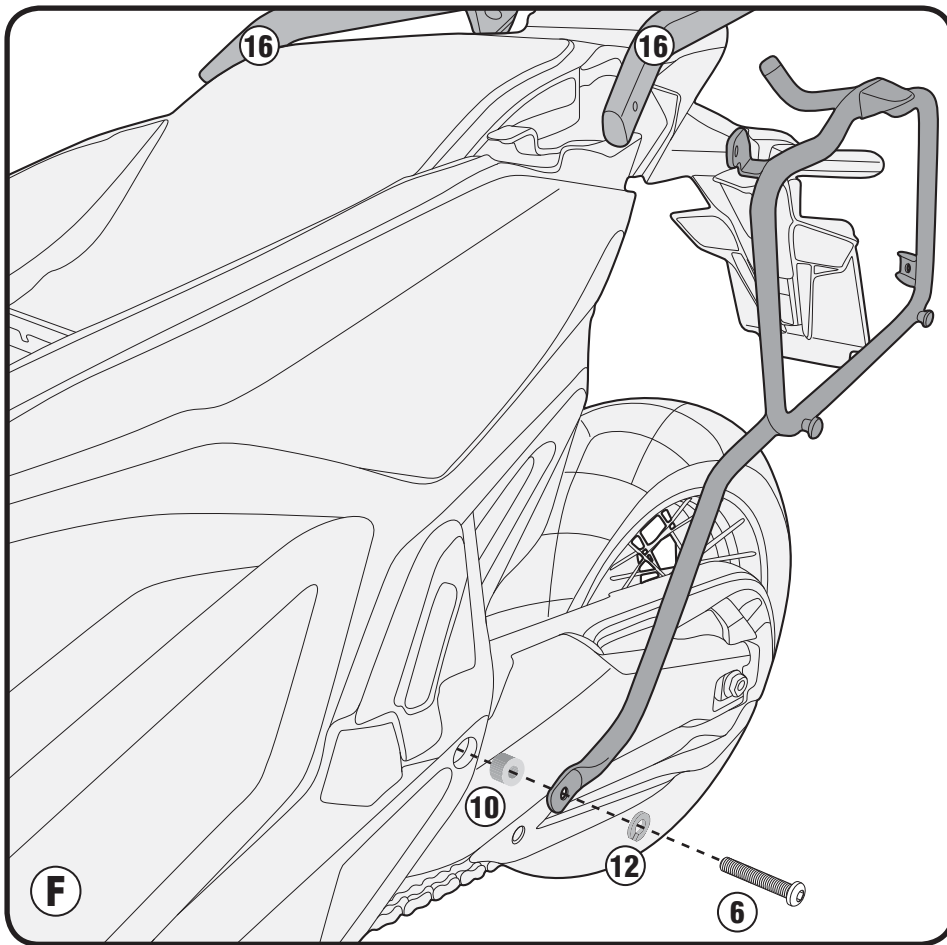

PL1156 - KL1156

PORTAVALIGIE LATERALE SPECIFICO - SPECIFIC TUBULAR SIDE-CASE HOLDER - PORTE-VALISES LATÉRAUX SPÉCIFIQUE
SPEZIFISCHES STAHLROHR-SEITENTRAEGER - PORTA MALETAS LATERALES ESPECÍFICO - TRONCO LADO ESPECÍFICO

HONDA X-ADV 750 (2017)

ISTRUZIONI DI MONTAGGIO - MOUNTING INSTRUCTIONS
INSTRUCTIONS DE MONTAGE - BAUANLEITUNG
INSTRUCCIONES DE MONTAJE - INSTRUÇÕES DE MONTAGEM