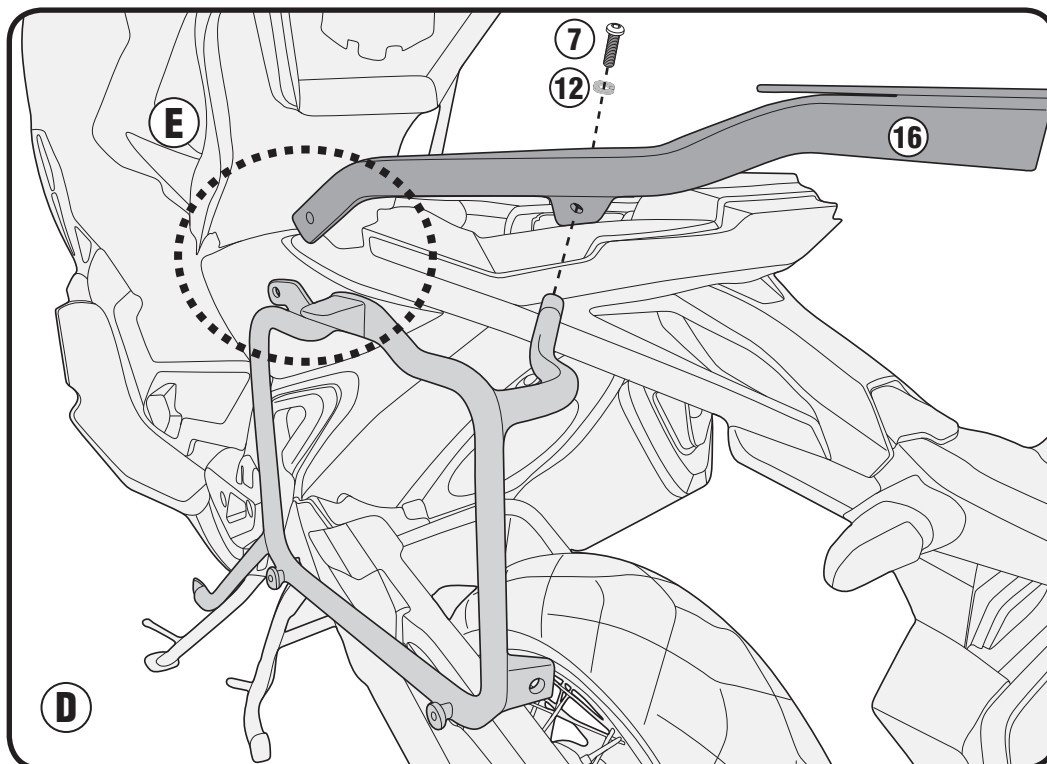

PL1156 - KL1156

PORTAVALIGIE LATERALE SPECIFICO - SPECIFIC TUBULAR SIDE-CASE HOLDER - PORTE-VALISES LATÉRAUX SPÉCIFIQUE
SPEZIFISCHES STAHLROHR-SEITENTRAEGER - PORTA MALETAS LATERALES ESPECÍFICO - TRONCO LADO ESPECÍFICO

HONDA X-ADV 750 (2017)