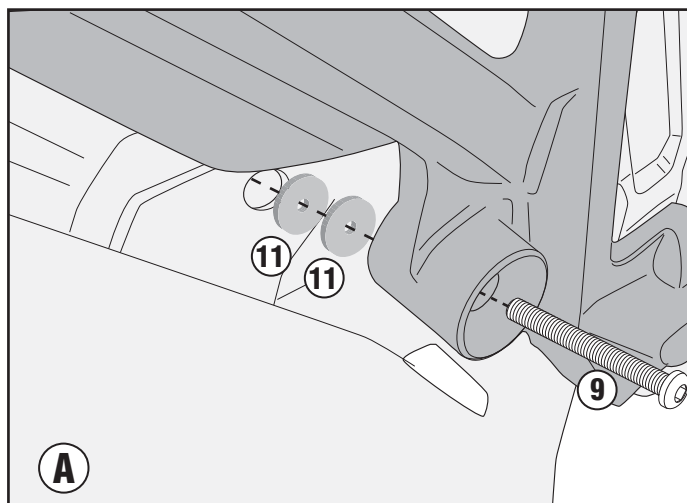

PL1156 - KL1156

PORTAVALIGIE LATERALE SPECIFICO - SPECIFIC TUBULAR SIDE-CASE HOLDER - PORTE-VALISES LATÉRAUX SPÉCIFIQUE
SPEZIFISCHES STAHLROHR-SEITENTRAEGER - PORTA MALETAS LATERALES ESPECÍFICO - TRONCO LADO ESPECÍFICO

HONDA X-ADV 750 (2017)