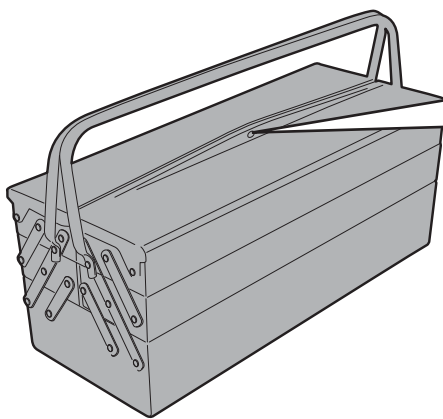

PL1156 - KL1156

PORTAVALIGIE LATERALE SPECIFICO - SPECIFIC TUBULAR SIDE-CASE HOLDER - PORTE-VALISES LATÉRAUX SPÉCIFIQUE
SPEZIFISCHES STAHLROHR-SEITENTRAEGER - PORTA MALETAS LATERALES ESPECÍFICO - TRONCO LADO ESPECÍFICO

HONDA X-ADV 750 (2017)

N°	Descrizione	Caratteristiche	Codice	Quantità
1	Telaio laterale - Side frame - Châssis latéral - Soporte lateral - Seitenrahmen - Suporte lateral	-	PL1156DXS PL1156SXS	2 (Dx,Sx)
2	Ponte Posteriore - Rear Bridge - Pont Postérieure Verbindungsrohr - Puente Trasero - Ponte Traseira	-	GNB1996V	1
3	Cavallotto - Retaining clamp - Patte de fixation - Abrazadera - Halteklammer - Abraçadeira de fixação	-	GL2463	2
4	Supporto Interno - Inner support - Support interne - So- porte Interno - Innere Unterstützung - Suporte Interno	-	GL3582	1
5	Paratia - Bulkhead Cloison - Schott Mamparo - Anteparoa	-	GL3664	1
6	Vite - Screw Vis - Schraube Tornillo - Parafuso	TBEI M8x35	835TBEI	4
7	Vite - Screw Vis - Schraube Tornillo - Parafuso	TBEI M8x20	820TBEI	6
8	Vite - Screw Vis - Schraube Tornillo - Parafuso	TBEIFN M6x10	610TBEIFN	6
9	Vite - Screw Vis - Schraube Tornillo - Parafuso	TBEIX M8x60	860TBEIX	1
10	Distanziale - Spacer Entretoise - Distanzstueck Distanciador - Espaçador	Ø18x12 Foro 8,5mm	C18L12F8,5T	2
11	Distanziale - Spacer Entretoise - Distanzstueck Distanciador - Espaçador	Ø36x5 Foro 8,5mm	C36L5F8,5T	2
12	Rondella spaccata - Split washer Scheibe - Rondelle fendue Arandela seccionada - Arruela quebrada	-	Z1060	8
13	Rondella - Washer Rondelle - Scheibe Arandela - Arruela	-	820RON	2
14	Tappo - Cap Fiche - Stecker Enchufe - Boné	-	10COP	1
15	Dado - Bolt - Ecrou Mutter - Tuerca - Porca	Dado autobloccante Metalblock Flangiato Ribassato M6	6DADIAFL	7
16	Particolari Inclusi Nell'1156FZ Components Included In The 1156FZ Pièces Inclues Dans El 1156FZ Bestandteile im 1156FZ enthalten Despieces Incluidos En El 1156FZ Explodiu incluído da 1156FZ	-	-	-
17	Componenti Originali - Original Parts Parties Originales - Original Bauteile Componentes Originales - Componentes Originais	-	-	-

PL1156 - KL1156

PORTAVALIGIE LATERALE SPECIFICO - SPECIFIC TUBULAR SIDE-CASE HOLDER - PORTE-VALISES LATÉRAUX SPÉCIFIQUE
SPEZIFISCHES STAHLROHR-SEITENTRAEGER - PORTA MALETAS LATERALES ESPECÍFICO - TRONCO LADO ESPECÍFICO

HONDA X-ADV 750 (2017)