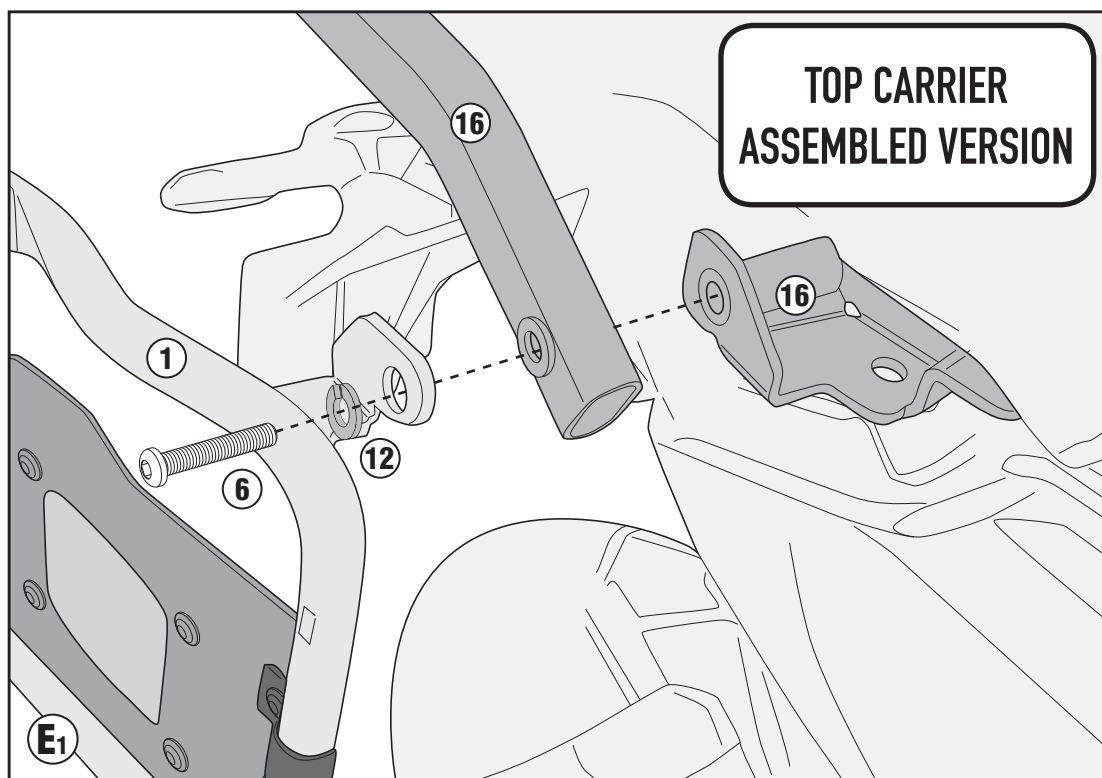

PL1156 - KL1156

PORTAVALIGIE LATERALE SPECIFICO - SPECIFIC TUBULAR SIDE-CASE HOLDER - PORTE-VALISES LATÉRAUX SPÉCIFIQUE
SPEZIFISCHES STAHLROHR-SEITENTRAEGER - PORTA MALETAS LATERALES ESPECÍFICO - TRONCO LADO ESPECÍFICO

HONDA X-ADV 750 (2017)