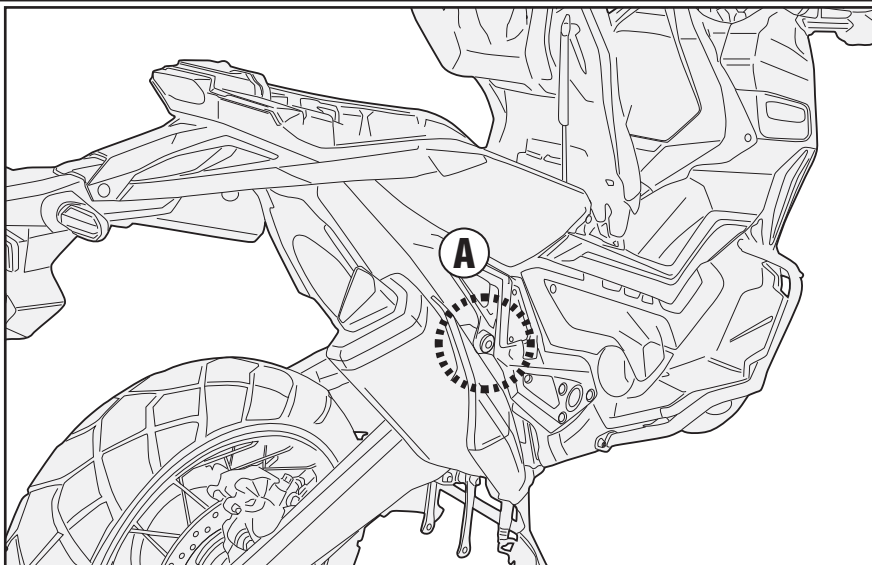

PL1156 - KL1156

PORTAVALIGIE LATERALE SPECIFICO - SPECIFIC TUBULAR SIDE-CASE HOLDER - PORTE-VALISES LATÉRAUX SPÉCIFIQUE
SPEZIFISCHES STAHLROHR-SEITENTRAEGER - PORTA MALETAS LATERALES ESPECÍFICO - TRONCO LADO ESPECÍFICO

HONDA X-ADV 750 (2017)