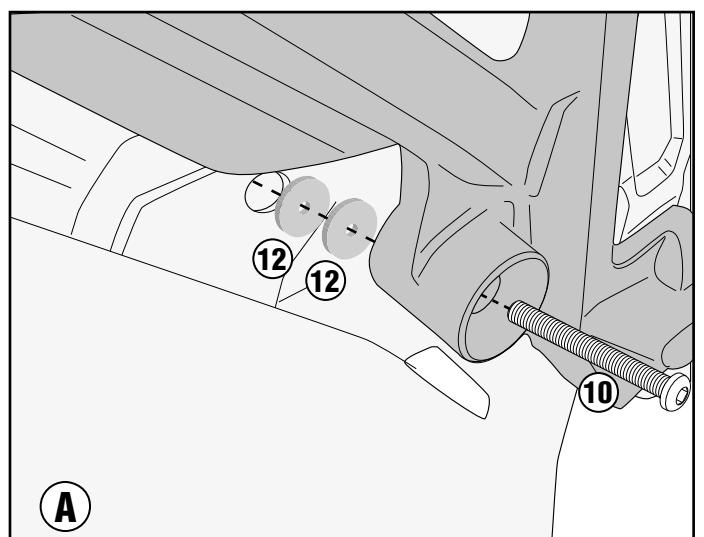

WITH ORIGINAL RACK