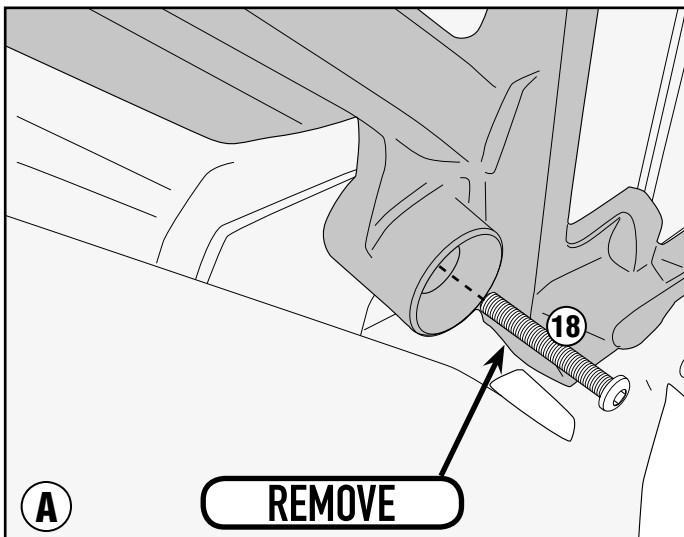

WITH ORIGINAL RACK