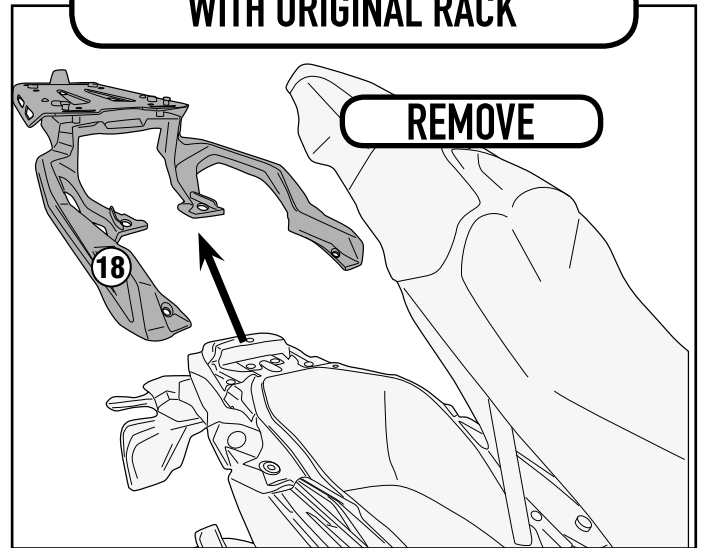

WITH ORIGINAL RACK