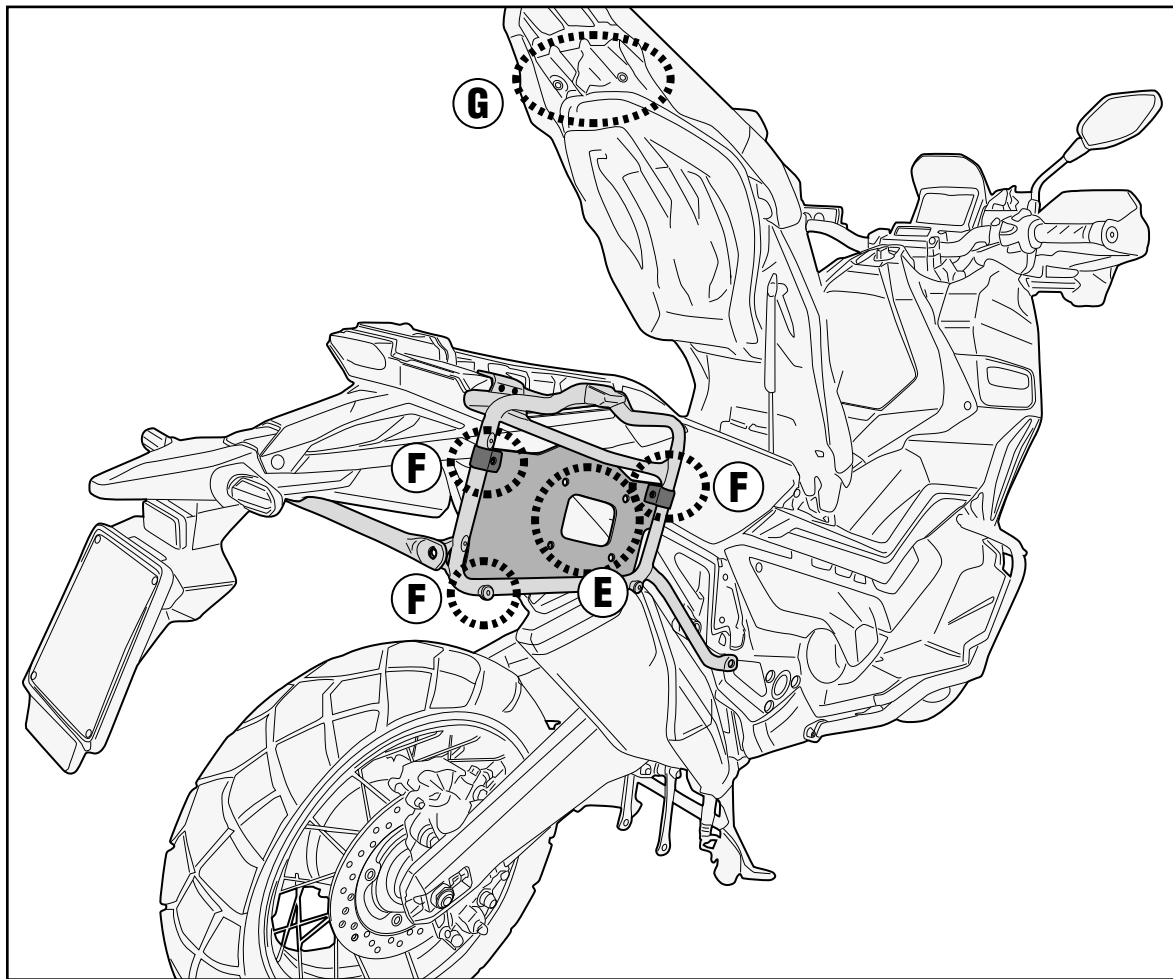

PL1158 - KL1158

PORTAVALIGIE LATERALE SPECIFICO - SPECIFIC TUBULAR SIDE-CASE HOLDER - PORTE-VALISES LATÉRAUX SPÉCIFIQUE
SPEZIFISCHES STAHLROHR-SEITENTRAEGER - PORTA MALETAS LATERALES ESPECÍFICO - TRONCO LADO ESPECÍFICO

HONDA X-ADV 750 (2017)