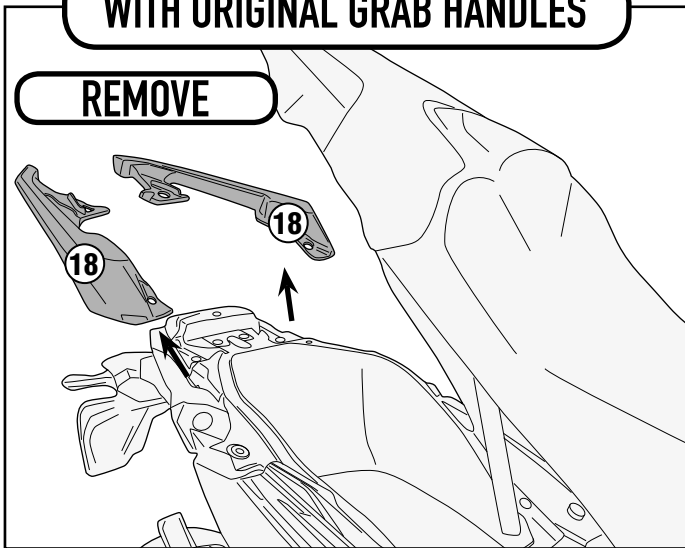

PL1158 - KL1158

PORTAVALIGIE LATERALE SPECIFICO - SPECIFIC TUBULAR SIDE-CASE HOLDER - PORTE-VALISES LATÉRAUX SPÉCIFIQUE
SPEZIFISCHES STAHLROHR-SEITENTRAEGER - PORTA MALETAS LATERALES ESPECÍFICO - TRONCO LADO ESPECÍFICO

HONDA X-ADV 750 (2017)

WITH ORIGINAL GRAB HANDLES