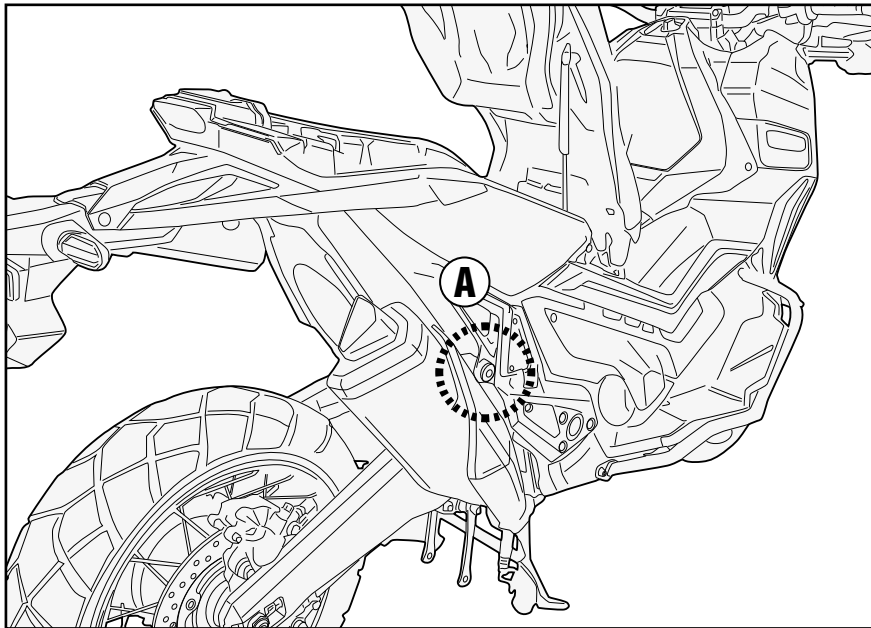

WITH ORIGINAL RACK