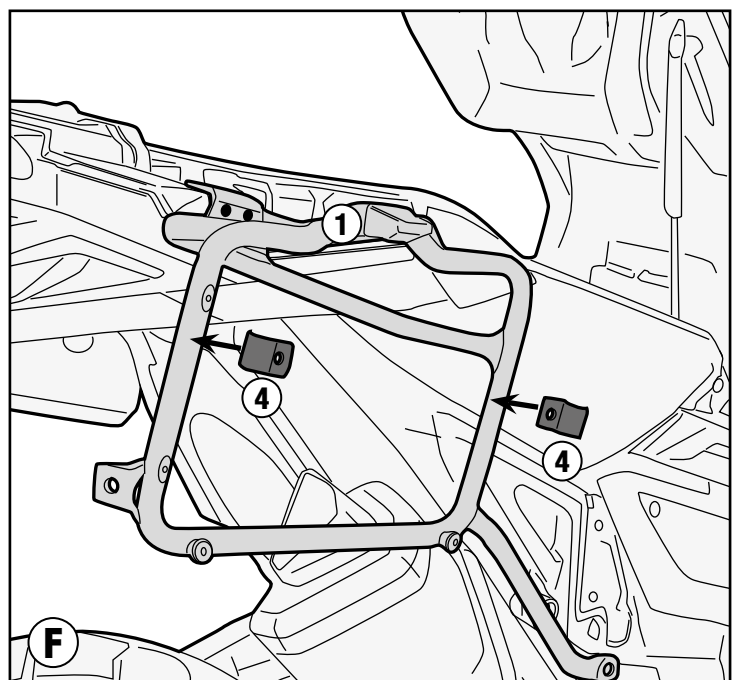

PL1158 - KL1158

PORTAVALIGIE LATERALE SPECIFICO - SPECIFIC TUBULAR SIDE-CASE HOLDER - PORTE-VALISES LATÉRAUX SPÉCIFIQUE
SPEZIFISCHES STAHLROHR-SEITENTRAEGER - PORTA MALETAS LATERALES ESPECÍFICO - TRONCO LADO ESPECÍFICO

HONDA X-ADV 750 (2017)