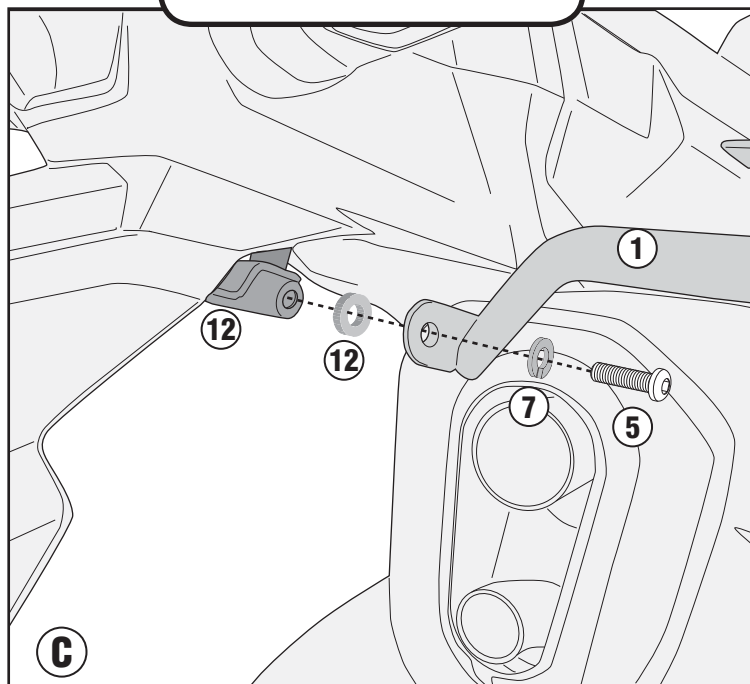

HONDA CRF 1000L AFRICA TWIN ADVENTURE SPORTS (2018)/ HONDA CRF 1000L AFRICA TWIN (2018)

PL1161CAM

PORTAVALIGIE LATERALE SPECIFICO - SPECIFIC TUBULAR SIDE-CASE HOLDER - PORTE-VALISES LATÉRAUX SPÉCIFIQUE

SPEZIFISCHES STAHLROHR-SEITENTRAEGER - PORTA MALETAS LATERALES ESPECÍFICO - TRONCO LADO ESPECÍFICO

HONDA CRF 1000L AFRICA TWIN ADVENTURE SPORTS (2018)/ HONDA CRF 1000L AFRICA TWIN (2018)

RIGHT SIDE

REMOVE

LEFT SIDE

REMOVE

PL1161CAM

PORTAVALIGIE LATERALE SPECIFICO - SPECIFIC TUBULAR SIDE-CASE HOLDER - PORTE-VALISES LATÉRAUX SPÉCIFIQUE

SPEZIFISCHES STAHLROHR-SEITENTRAEGER - PORTA MALETAS LATERALES ESPECÍFICO - TRONCO LADO ESPECÍFICO

HONDA CRF 1000L AFRICA TWIN ADVENTURE SPORTS (2018)/ HONDA CRF 1000L AFRICA TWIN (2018)

ONLY PL1161CAM

SR1161/SR1162 + PL1161CAM