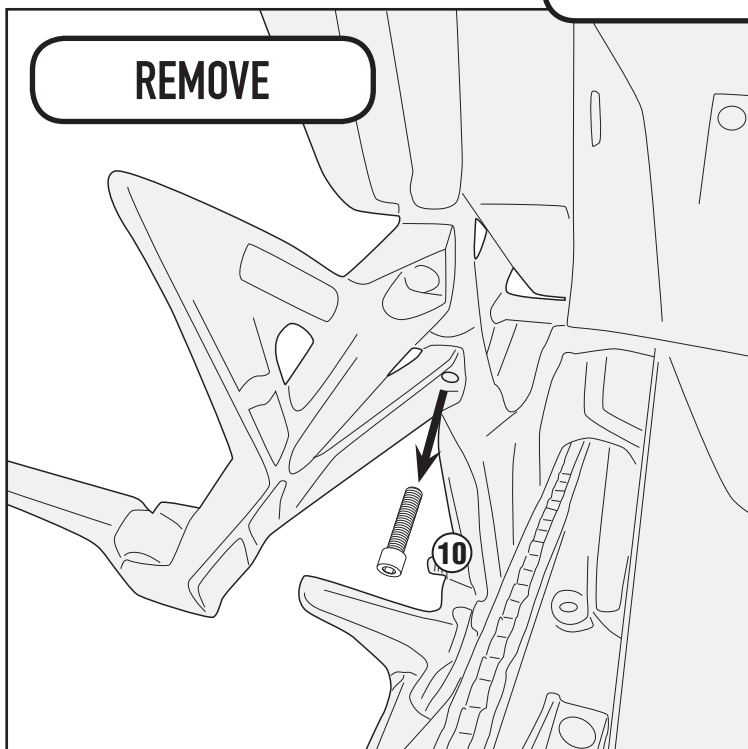

HONDA CRF 1000L AFRICA TWIN ADVENTURE SPORTS (2018)/ HONDA CRF 1000L AFRICA TWIN (2018)

RIGHT SIDE

REMOVE

LEFT SIDE

REMOVE

PL1161CAM

PORTAVALIGIE LATERALE SPECIFICO - SPECIFIC TUBULAR SIDE-CASE HOLDER - PORTE-VALISES LATÉRAUX SPÉCIFIQUE

SPEZIFISCHES STAHLROHR-SEITENTRAEGER - PORTA MALETAS LATERALES ESPECÍFICO - TRONCO LADO ESPECÍFICO

HONDA CRF 1000L AFRICA TWIN ADVENTURE SPORTS (2018)/ HONDA CRF 1000L AFRICA TWIN (2018)

ONLY PL1161CAM

SR1161/SR1162 + PL1161CAM