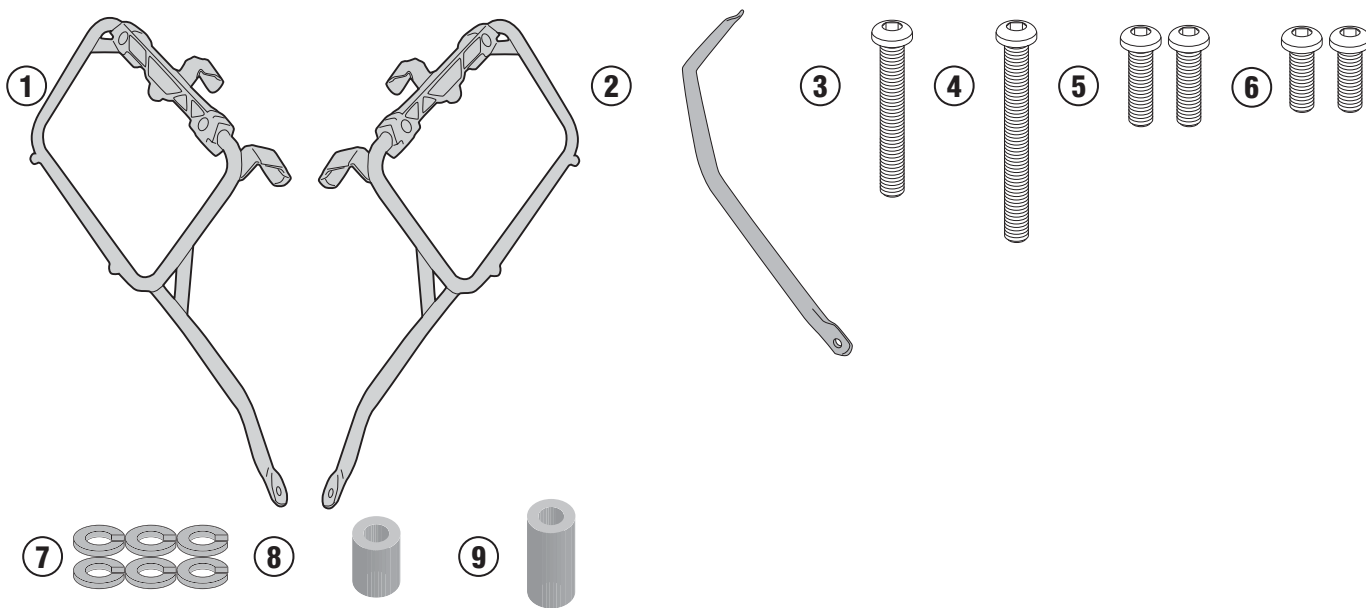

PL1161CAM

PORTAVALIGIE LATERALE SPECIFICO - SPECIFIC TUBULAR SIDE-CASE HOLDER - PORTE-VALISES LATÉRAUX SPÉCIFIQUE

SPEZIFISCHES STAHLROHR-SEITENTRAEGER - PORTA MALETAS LATERALES ESPECÍFICO - TRONCO LADO ESPECÍFICO

HONDA CRF 1000L AFRICA TWIN ADVENTURE SPORTS (2018)/ HONDA CRF 1000L AFRICA TWIN (2018)

ISTRUZIONI DI MONTAGGIO - MOUNTING INSTRUCTIONS
INSTRUCTIONS DE MONTAGE - BAUANLEITUNG
INSTRUCCIONES DE MONTAJE - INSTRUÇÕES DE MONTAGEM

GIVI