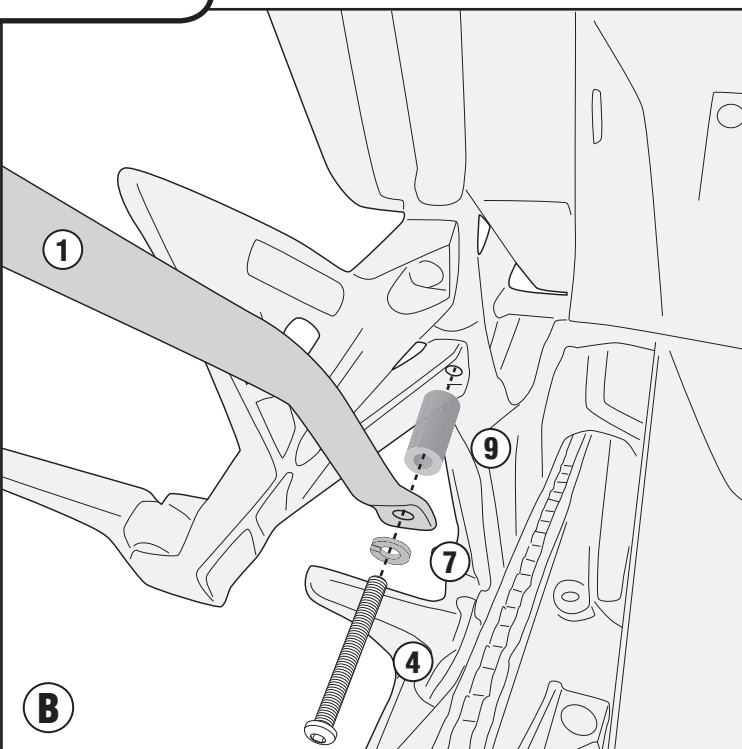

HONDA CRF 1000L AFRICA TWIN ADVENTURE SPORTS (2018)/ HONDA CRF 1000L AFRICA TWIN (2018)

RIGHT SIDE

REMOVE

LEFT SIDE

REMOVE

PL1161CAM

PORTAVALIGIE LATERALE SPECIFICO - SPECIFIC TUBULAR SIDE-CASE HOLDER - PORTE-VALISES LATÉRAUX SPÉCIFIQUE

SPEZIFISCHES STAHLROHR-SEITENTRAEGER - PORTA MALETAS LATERALES ESPECÍFICO - TRONCO LADO ESPECÍFICO

HONDA CRF 1000L AFRICA TWIN ADVENTURE SPORTS (2018)/ HONDA CRF 1000L AFRICA TWIN (2018)

ONLY PL1161CAM

SR1161/SR1162 + PL1161CAM