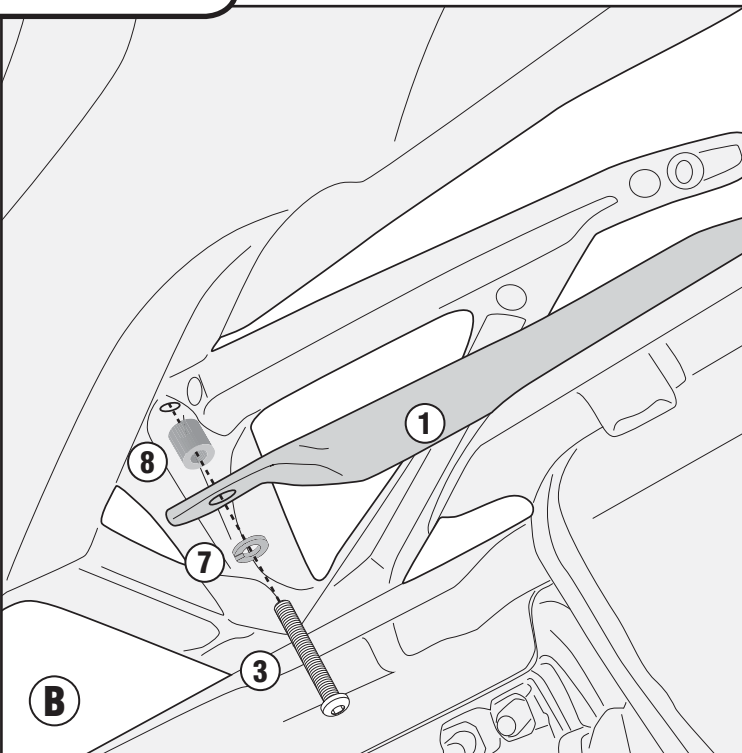

HONDA CRF 1000L AFRICA TWIN ADVENTURE SPORTS (2018)/ HONDA CRF 1000L AFRICA TWIN (2018)

PL1161CAM

PORTAVALIGIE LATERALE SPECIFICO - SPECIFIC TUBULAR SIDE-CASE HOLDER - PORTE-VALISES LATÉRAUX SPÉCIFIQUE

SPEZIFISCHES STAHLROHR-SEITENTRAEGER - PORTA MALETAS LATERALES ESPECÍFICO - TRONCO LADO ESPECÍFICO

HONDA CRF 1000L AFRICA TWIN ADVENTURE SPORTS (2018)/ HONDA CRF 1000L AFRICA TWIN (2018)

RIGHT SIDE

REMOVE

LEFT SIDE

REMOVE

PL1161CAM

PORTAVALIGIE LATERALE SPECIFICO - SPECIFIC TUBULAR SIDE-CASE HOLDER - PORTE-VALISES LATÉRAUX SPÉCIFIQUE