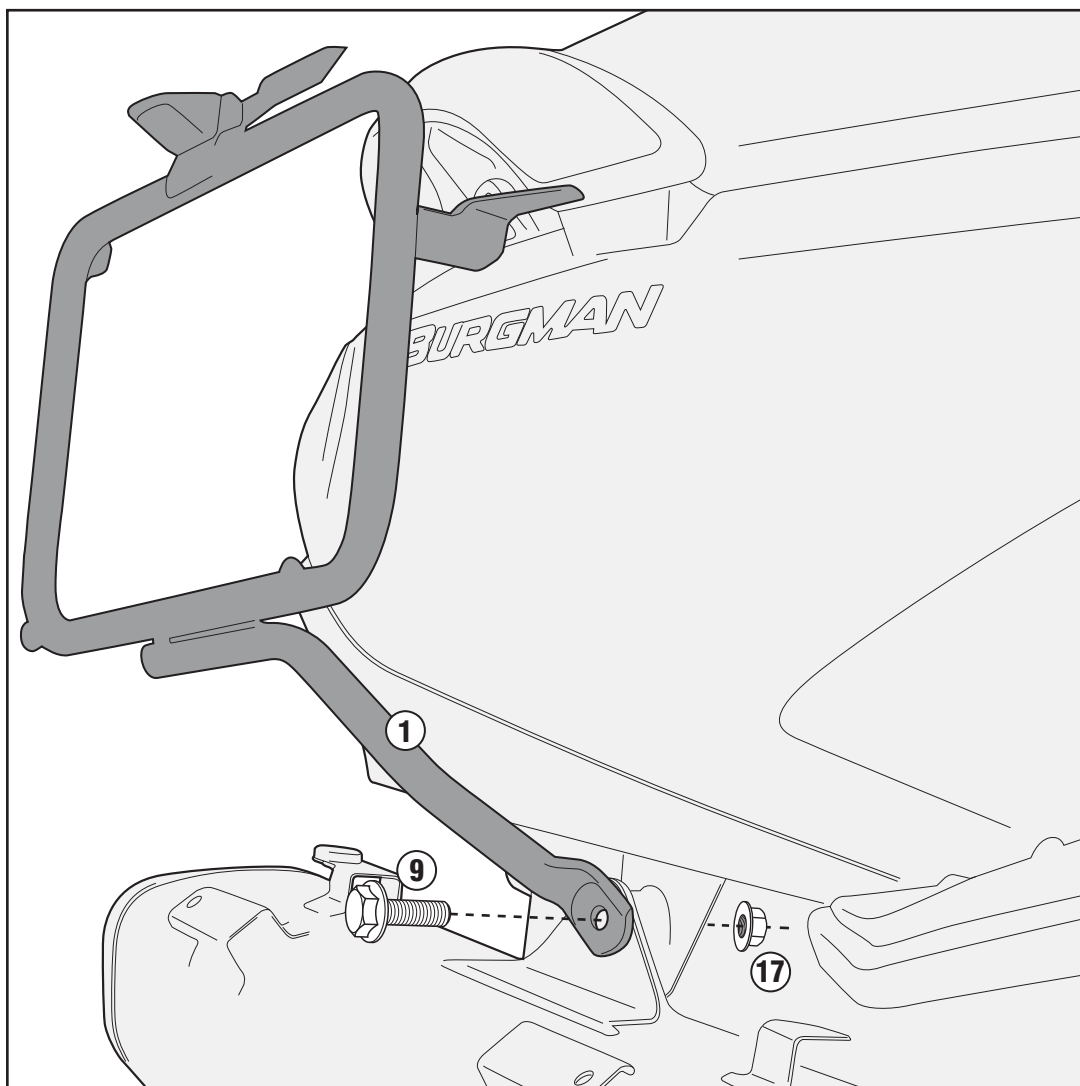

PL3104 - KL3104

PORTAVALIGIE LATERALE SPECIFICO - SPECIFIC TUBULAR SIDE-CASE HOLDER - PORTE-VALISES LATÉRAUX SPÉCIFIQUE

SPEZIFISCHES STAHLROHR-SEITENTRAEGER - PORTA MALETAS LATERALES ESPECÍFICO - TRONCO LADO ESPECÍFICO

SUZUKI BURGMAN 650 / BURGMAN 650 EXECUTIVE (2013)

D

LATO DESTRO
RIGHT SIDE
CÔTÉ DROIT
RECHTE SEITE
LADO DERECHO
LADO DIREITO