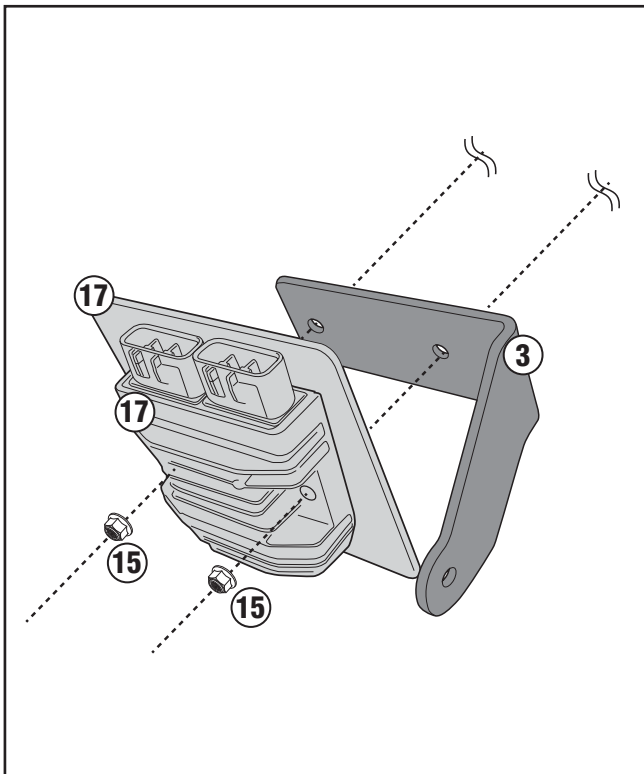

PL3104 - KL3104

PORTAVALIGIE LATERALE SPECIFICO - SPECIFIC TUBULAR SIDE-CASE HOLDER - PORTE-VALISES LATÉRAUX SPÉCIFIQUE
SPEZIFISCHES STAHLROHR-SEITENTRAEGER - PORTA MALETAS LATERALES ESPECÍFICO - TRONCO LADO ESPECÍFICO

SUZUKI BURGMAN 650 / BURGMAN 650 EXECUTIVE (2013)

D

LATO SINISTRO
LEFT SIDE
CÔTÉ GAUCHE
LINKE SEITE
LADO IZQUIERDO
LADO ESQUERDO