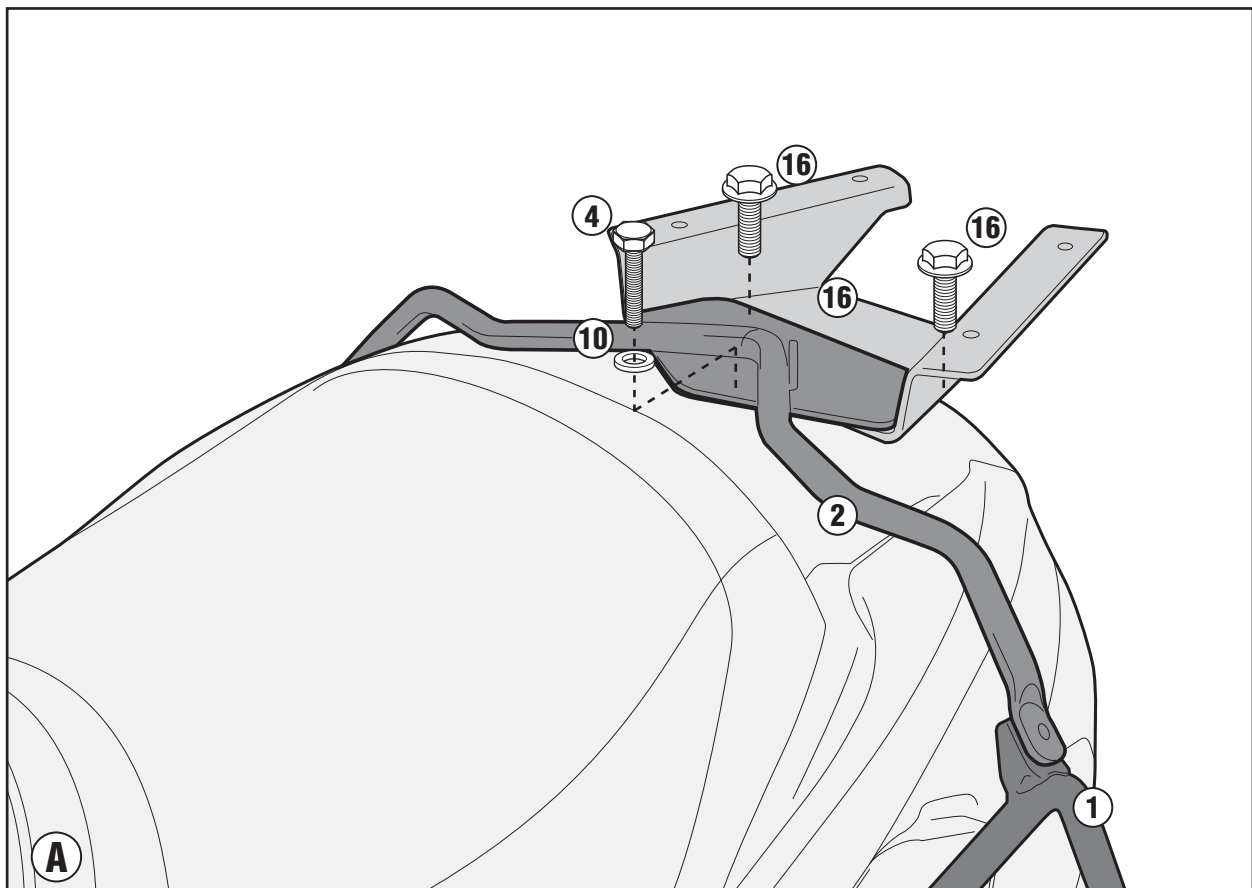

PL3104 - KL3104

PORTAVALIGIE LATERALE SPECIFICO - SPECIFIC TUBULAR SIDE-CASE HOLDER - PORTE-VALISES LATÉRAUX SPÉCIFIQUE
SPEZIFISCHES STAHLROHR-SEITENTRAEGER - PORTA MALETAS LATERALES ESPECÍFICO - TRONCO LADO ESPECÍFICO

SUZUKI BURGMAN 650 / BURGMAN 650 EXECUTIVE (2013)

ISTRUZIONI DI MONTAGGIO - MOUNTING INSTRUCTIONS
INSTRUCTIONS DE MONTAGE - BAUANLEITUNG
INSTRUCCIONES DE MONTAJE - INSTRUÇÕES DE MONTAGEM