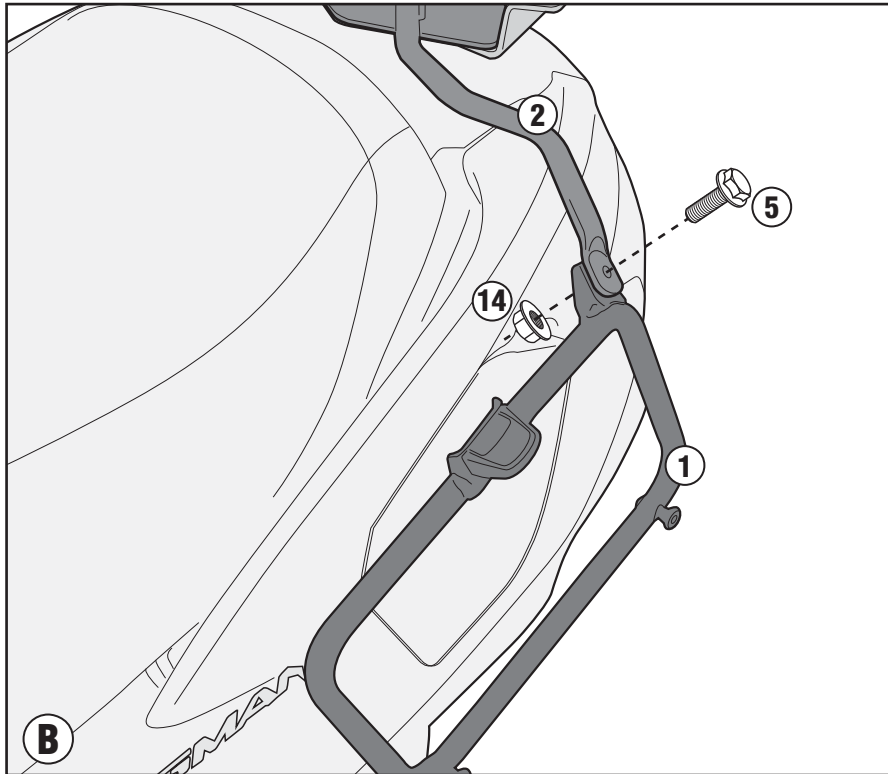

PL3104 - KL3104

PORTAVALIGIE LATERALE SPECIFICO - SPECIFIC TUBULAR SIDE-CASE HOLDER - PORTE-VALISES LATÉRAUX SPÉCIFIQUE
SPEZIFISCHES STAHLROHR-SEITENTRAEGER - PORTA MALETAS LATERALES ESPECÍFICO - TRONCO LADO ESPECÍFICO

SUZUKI BURGMAN 650 / BURGMAN 650 EXECUTIVE (2013)