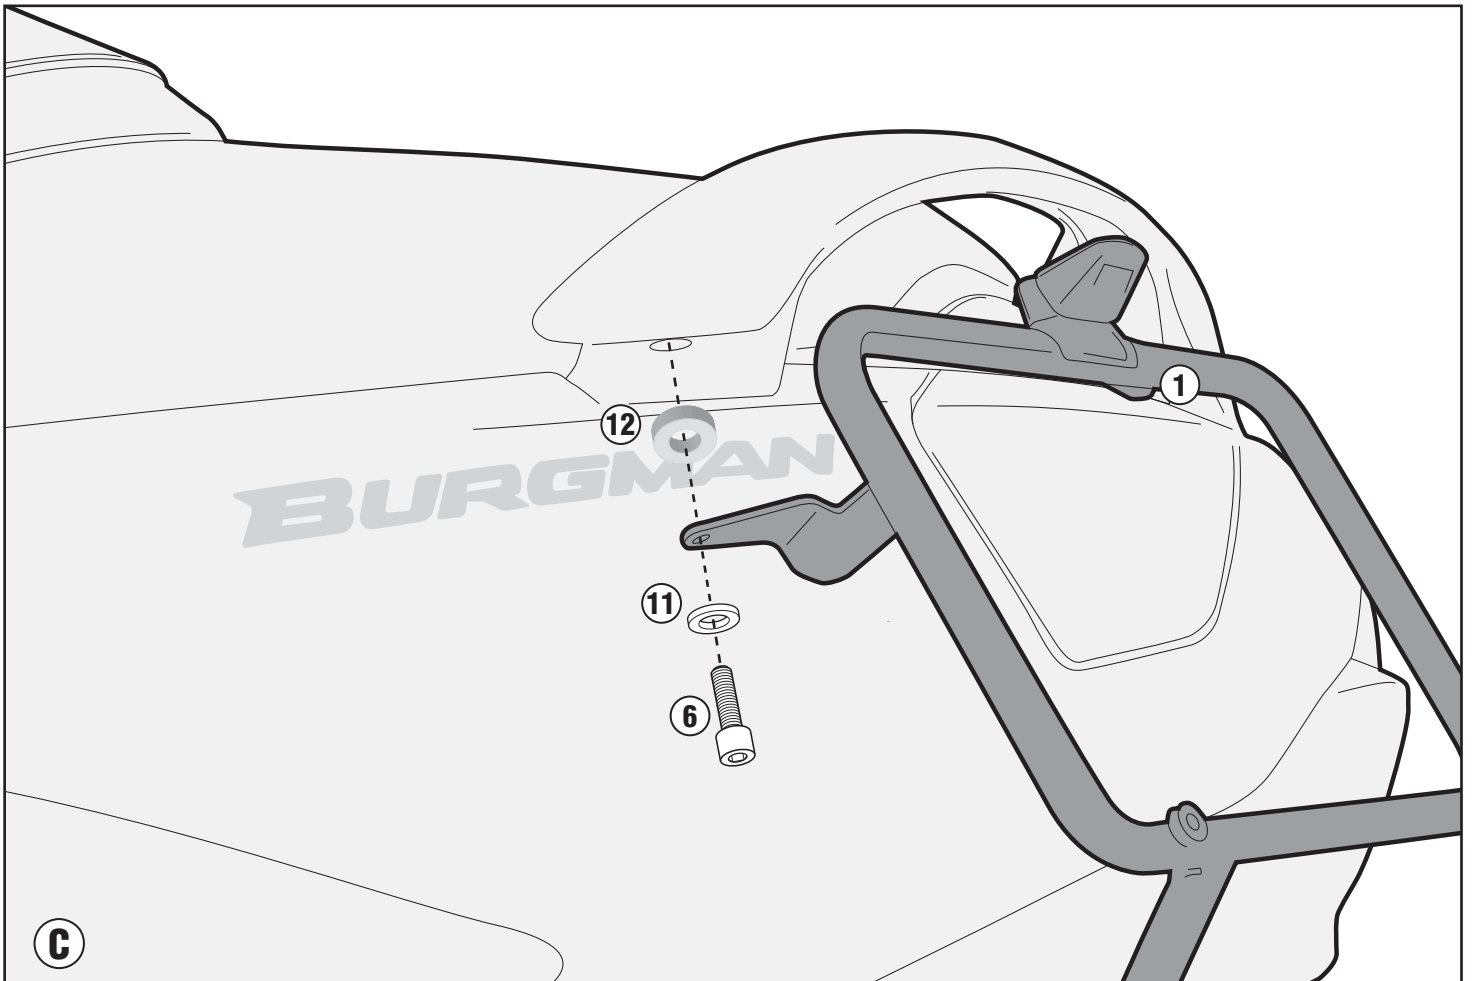

PL3104 - KL3104

PORTAVALIGIE LATERALE SPECIFICO - SPECIFIC TUBULAR SIDE-CASE HOLDER - PORTE-VALISES LATÉRAUX SPÉCIFIQUE
SPEZIFISCHES STAHLROHR-SEITENTRAEGER - PORTA MALETAS LATERALES ESPECÍFICO - TRONCO LADO ESPECÍFICO

SUZUKI BURGMAN 650 / BURGMAN 650 EXECUTIVE (2013)