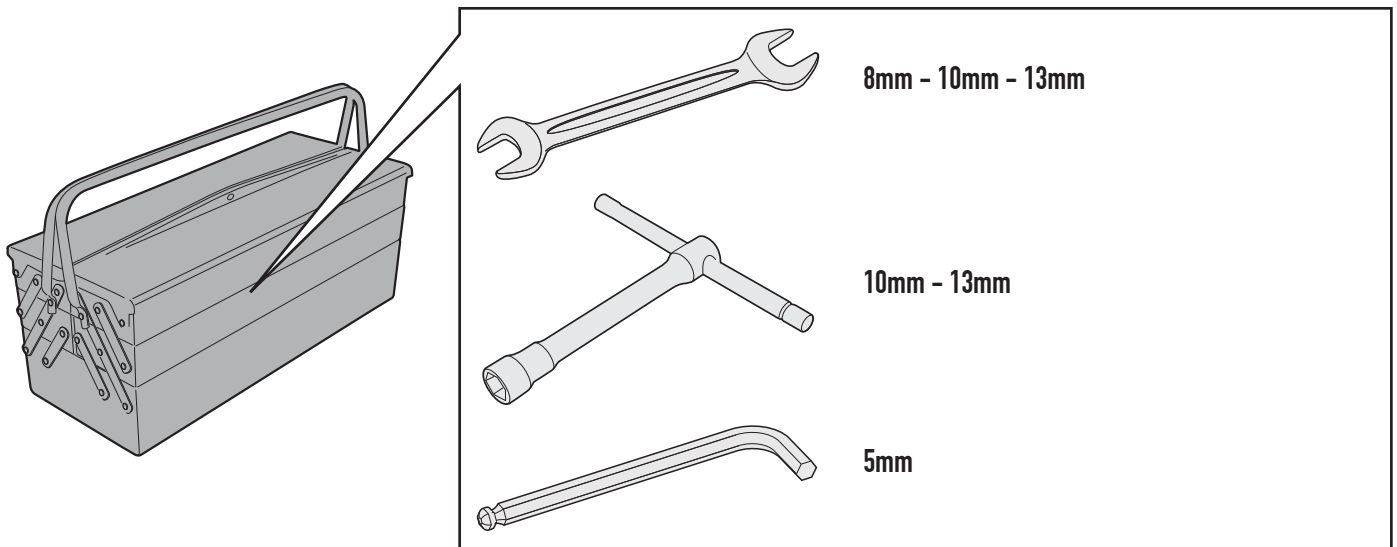

PL3104 - KL3104

PORTAVALIGIE LATERALE SPECIFICO - SPECIFIC TUBULAR SIDE-CASE HOLDER - PORTE-VALISES LATÉRAUX SPÉCIFIQUE
SPEZIFISCHES STAHLROHR-SEITENTRAEGER - PORTA MALETAS LATERALES ESPECÍFICO - TRONCO LADO ESPECÍFICO

SUZUKI BURGMAN 650 / BURGMAN 650 EXECUTIVE (2013)

N°	Descrizione	Caratteristiche	Codice	Quantità	
12	Distanziale - Spacer Entretoise - Distanzstueck Distanciador - Españador	Ø12x5 Foro 6,2mm	C12L5F6,2T	2	
13	Dado - Bolt - Ecrou Mutter - Tuerca - Porca	Dado Auto Bloccante Flangiato M8	8DADIFN	1	
14	Dado - Bolt - Ecrou Mutter - Tuerca - Porca	Dado Auto Bloccante Flangiato M6	6DADIAFLN	2	
15	Dado - Bolt - Ecrou Mutter - Tuerca - Porca	Dado Auto Bloccante Ribassato M8	6DADIB	2	
16	Particolari Inclusi Nel Kit Viteria Dell'SR Components Included In The Fitting Kit Of The SR Pièces Inclues Dans Le Kit De Vis De El SR Die Einzelnen Teile Sind Bei Montagekit Der SR Despieces Incluidos En El Kit De Anclajes De El SR Explodiu incluído no kit âncoras da SR	-	-	-	-
17	Componenti Originali - Original Parts Parties Originales - Original Bauteile Componentes Originales - Componentes Originais	-	-	-	-

ISTRUZIONI DI MONTAGGIO - MOUNTING INSTRUCTIONS
INSTRUCTIONS DE MONTAGE - BAUANLEITUNG
INSTRUCCIONES DE MONTAJE - INSTRUÇÕES DE MONTAGEM