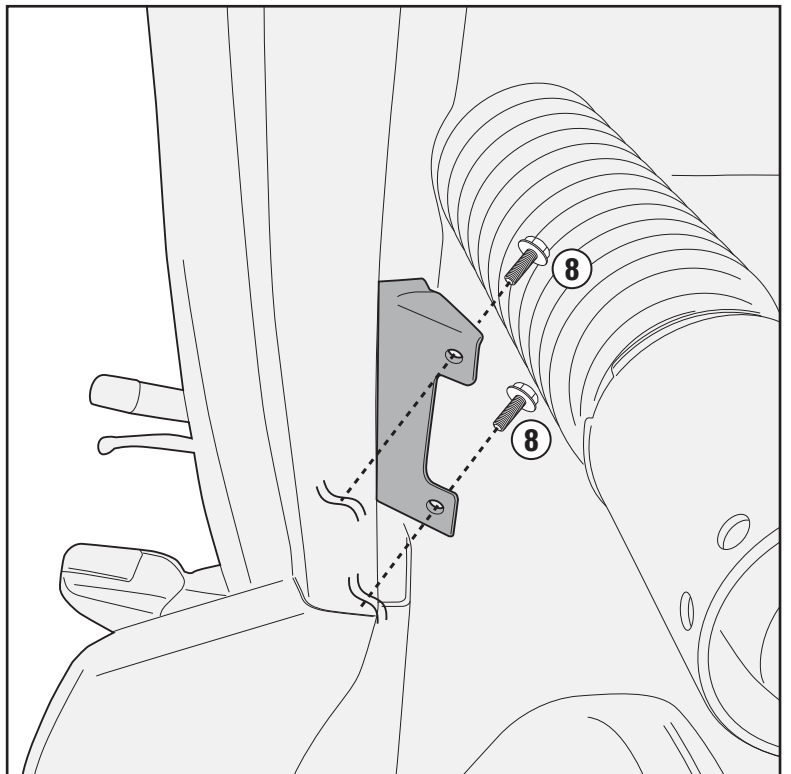

PL3104 - KL3104

PORTAVALIGIE LATERALE SPECIFICO - SPECIFIC TUBULAR SIDE-CASE HOLDER - PORTE-VALISES LATÉRAUX SPÉCIFIQUE
SPEZIFISCHES STAHLROHR-SEITENTRAEGER - PORTA MALETAS LATERALES ESPECÍFICO - TRONCO LADO ESPECÍFICO

SUZUKI BURGMAN 650 / BURGMAN 650 EXECUTIVE (2013)

D

LATO SINISTRO
LEFT SIDE
CÔTÉ GAUCHE
LINKE SEITE
LADO IZQUIERDO
LADO ESQUERDO