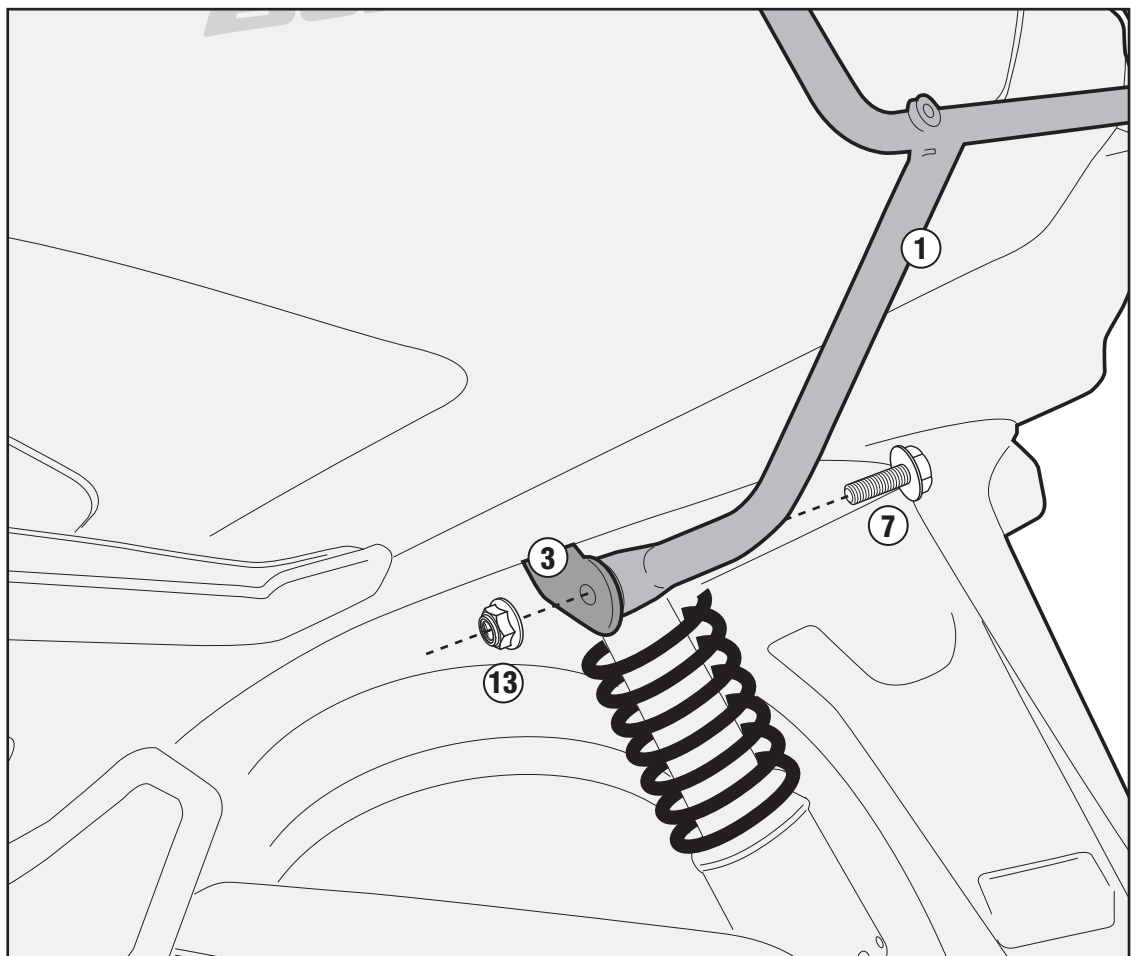

PL3104 - KL3104

PORTAVALIGIE LATERALE SPECIFICO - SPECIFIC TUBULAR SIDE-CASE HOLDER - PORTE-VALISES LATÉRAUX SPÉCIFIQUE
SPEZIFISCHES STAHLROHR-SEITENTRAEGER - PORTA MALETAS LATERALES ESPECÍFICO - TRONCO LADO ESPECÍFICO

SUZUKI BURGMAN 650 / BURGMAN 650 EXECUTIVE (2013)

D

LATO SINISTRO
LEFT SIDE
CÔTÉ GAUCHE
LINKE SEITE
LADO IZQUIERDO
LADO ESQUERDO