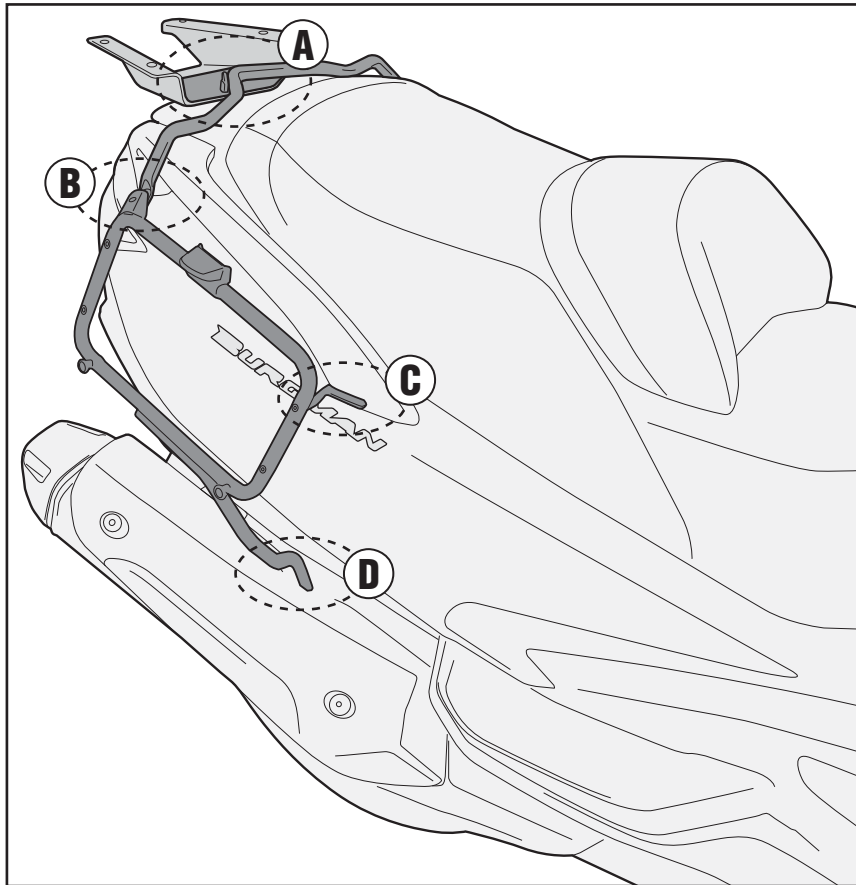

PL3104 - KL3104

PORTAVALIGIE LATERALE SPECIFICO - SPECIFIC TUBULAR SIDE-CASE HOLDER - PORTE-VALISES LATÉRAUX SPÉCIFIQUE
SPEZIFISCHES STAHLROHR-SEITENTRAEGER - PORTA MALETAS LATERALES ESPECÍFICO - TRONCO LADO ESPECÍFICO

SUZUKI BURGMAN 650 / BURGMAN 650 EXECUTIVE (2013)

ISTRUZIONI DI MONTAGGIO - MOUNTING INSTRUCTIONS
INSTRUCTIONS DE MONTAGE - BAUANLEITUNG
INSTRUCCIONES DE MONTAJE - INSTRUÇÕES DE MONTAGEM