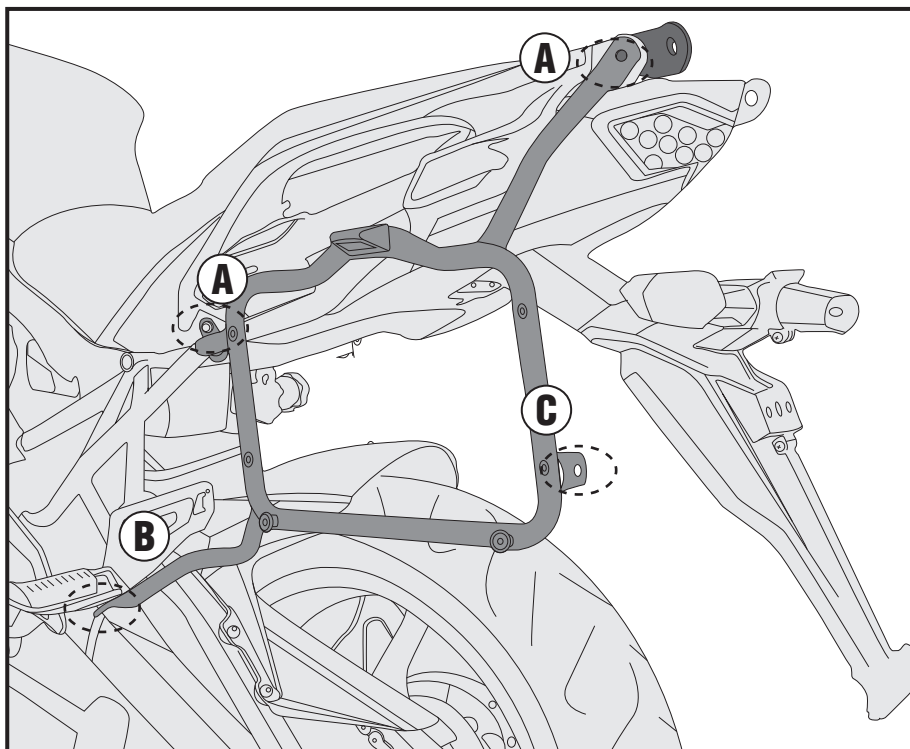

PL4114 - KL4114

PORTAVALIGIE LATERALE SPECIFICO - SPECIFIC TUBULAR SIDE-CASE HOLDER - PORTE-VALISES LATÉRAUX SPÉCIFIQUE - SPEZIFISCHES STAHLROHR-SEITENTRAEGER
PORTA MALETAS LATERALES ESPECÍFICO

KAWASAKI VERSYS 650 (2015)

PL4114 + 4114KIT