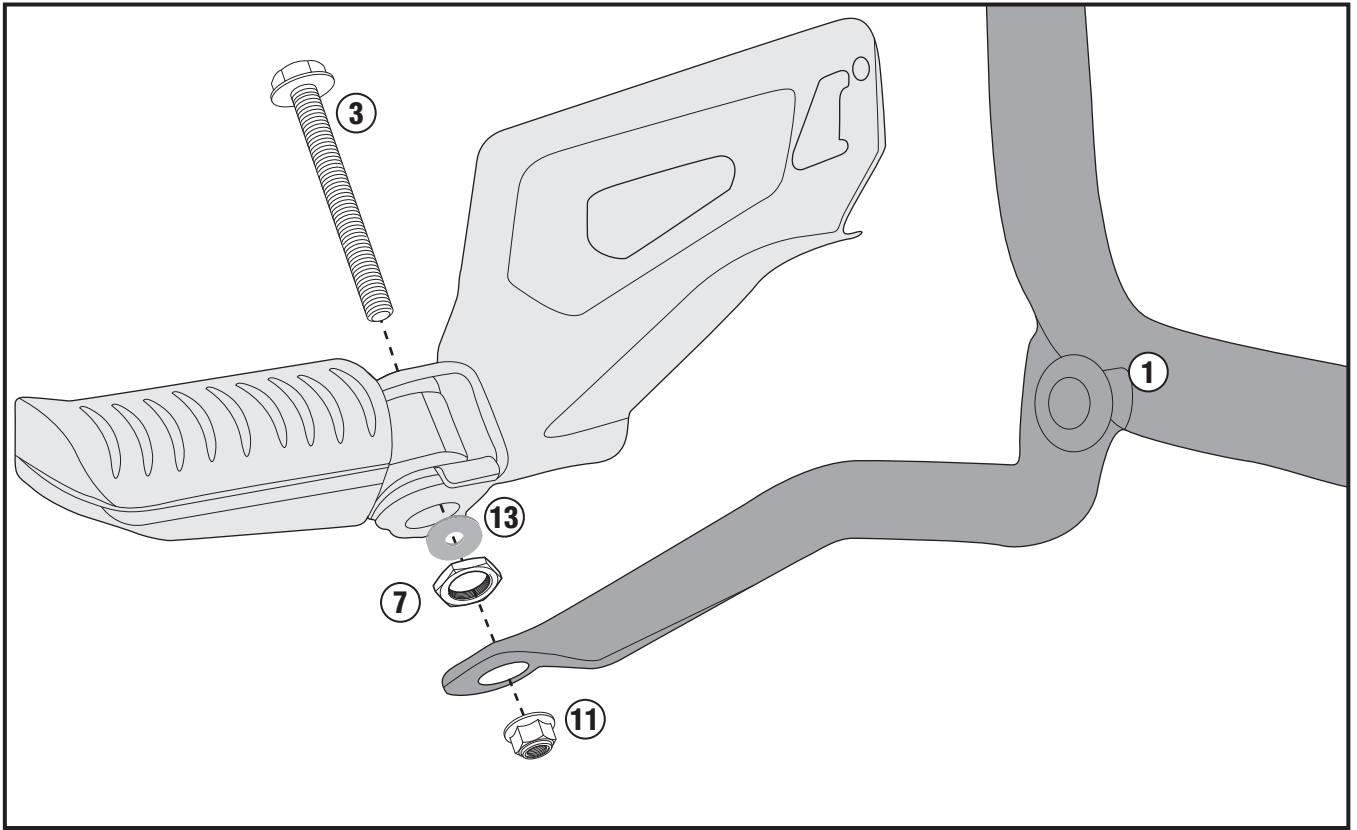

PL4114 - KL4114

PORTAVALIGIE LATERALE SPECIFICO - SPECIFIC TUBULAR SIDE-CASE HOLDER - PORTE-VALISES LATÉRAUX SPÉCIFIQUE - SPEZIFISCHES STAHLROHR-SEITENTRAEGER
PORTA MALETAS LATERALES ESPECÍFICO

KAWASAKI VERSYS 650 (2015)

B