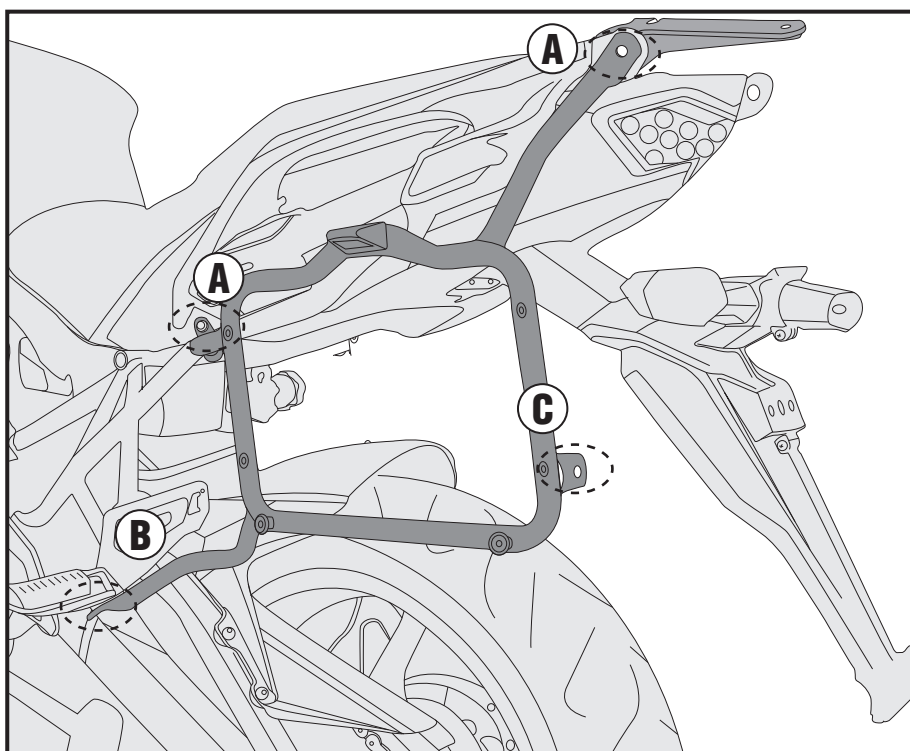

PL4114 + SR4114