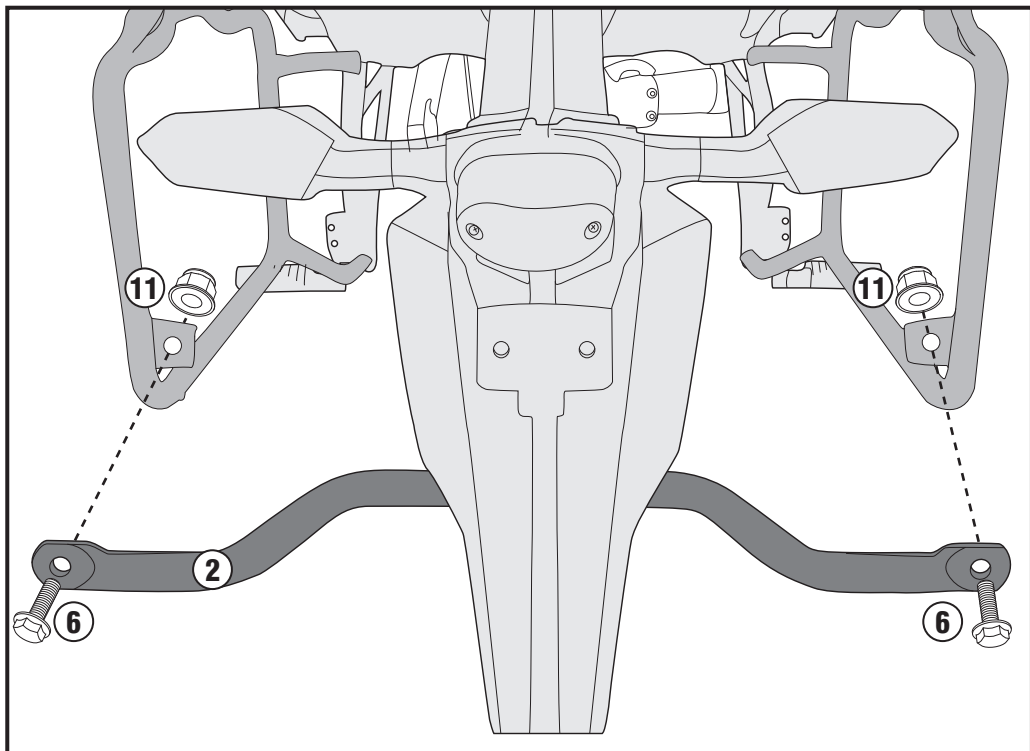

PL4114 - KL4114

PORTAVALIGIE LATERALE SPECIFICO - SPECIFIC TUBULAR SIDE-CASE HOLDER - PORTE-VALISES LATÉRAUX SPÉCIFIQUE - SPEZIFISCHES STAHLROHR-SEITENTRAEGER
PORTA MALETAS LATERALES ESPECÍFICO

KAWASAKI VERSYS 650 (2015)

B

C