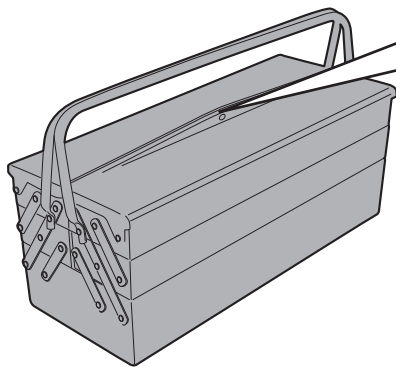

PL4114 - KL4114

PORTAVALIGIE LATERALE SPECIFICO - SPECIFIC TUBULAR SIDE-CASE HOLDER - PORTE-VALISES LATÉRAUX SPÉCIFIQUE - SPEZIFISCHES STAHLROHR-SEITENTRAEGER
 PORTA MALETAS LATERALES ESPECÍFICO

KAWASAKI VERSYS 650 (2015)

N°	Descrizione	Caratteristiche	Codice	Quantità
1	Supporto - Support - Support Halterung - Soporte - Apoio	-	PL4114 (Dx - Sx)	2 (Dx,Sx)
2	Supporto - Support - Support Halterung - Soporte - Apoio	-	GNB1370V	1
3	Vite - Screw Vis - Schraube Tornillo - Parafuso	TECF M6x50	650TECF	2
4	Vite - Screw Vis - Schraube Tornillo - Parafuso	TECF M6x30	630TECF	2
5	Vite - Screw Vis - Schraube Tornillo - Parafuso	TECF M8x20	820TECF	2
6	Vite - Screw Vis - Schraube Tornillo - Parafuso	TEF M6x16	616TEF	2
7	Dado - Bolt - Ecrou Mutter - Tuerca - Porca	-	V261	2
8	Cono Filettato - Threaded Cone Cone Filete - Kegel Gewinde Cono Roscado	-	V360T	2
9	Fisher - Expanding Tube Insert Cheville - Elastischer Rohreinsatz Taco	-	V880T	2
10	Dado - Bolt - Ecrou Mutter - Tuerca - Porca	Auto Bloccante Flangiato Ribassato M8	8DADIFN	2
11	Dado - Bolt - Ecrou Mutter - Tuerca - Porca	Auto Bloccante Flangiato M6	6DADIAFLN	4
12	Mousse	-	Z2361	2
13	Rondella - Washer - Rondelle Scheibe - Arandela - Arruela	Ø 18 Foro 6mm	618RON	4
14	Particolari Inclusi Nel Kit Viteria Del 4114KIT Components Included In The Fitting Kit Of The 4114KIT Pièces Incluses Dans Le Kit De Vis De 4114KIT Die Einzelnen Teile Sind Bei Montagekit Der 4114KIT	-	-	-
15	Particolari Inclusi Nel Kit Viteria Del SR4114 Components Included In The Fitting Kit Of The SR4114 Pièces Incluses Dans Le Kit De Vis De SR4114 Die Einzelnen Teile Sind Bei Montagekit Der SR4114	-	-	-