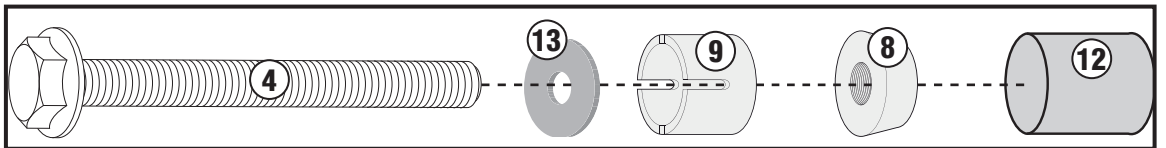

A

*

PL4114 + SR4114