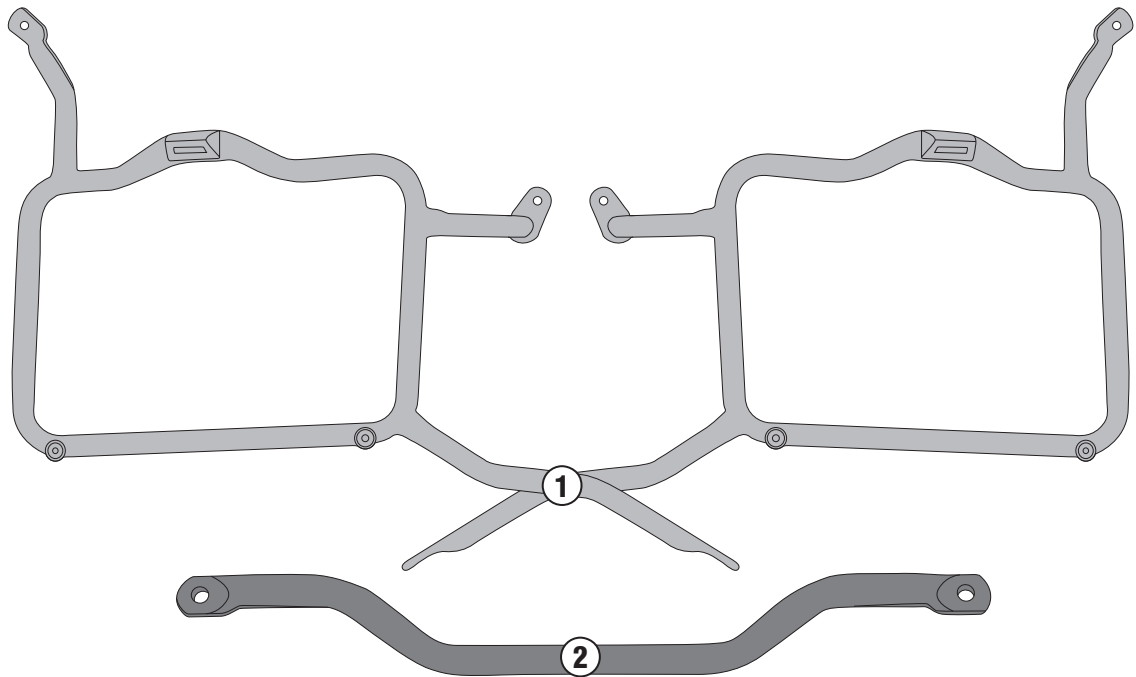

PL4114 - KL4114

PORTAVALIGIE LATERALE SPECIFICO - SPECIFIC TUBULAR SIDE-CASE HOLDER - PORTE-VALISES LATÉRAUX SPÉCIFIQUE - SPEZIFISCHES STAHLROHR-SEITENTRAEGER
 PORTA MALETAS LATERALES ESPECÍFICO

KAWASAKI VERSYS 650 (2015)

N°	Descrizione	Caratteristiche	Codice	Quantità
1	Supporto - Support - Support Halterung - Soporte - Apoio	-	PL4114 (Dx - Sx)	2 (Dx,Sx)
2	Supporto - Support - Support Halterung - Soporte - Apoio	-	GNB1370V	1
3	Vite - Screw Vis - Schraube Tornillo - Parafuso	TECF M6x50	650TECF	2
4	Vite - Screw Vis - Schraube Tornillo - Parafuso	TECF M6x30	630TECF	2
5	Vite - Screw Vis - Schraube Tornillo - Parafuso	TECF M8x20	820TECF	2
6	Vite - Screw Vis - Schraube Tornillo - Parafuso	TEF M6x16	616TEF	2
7	Dado - Bolt - Ecrou Mutter - Tuerca - Porca	-	V261	2
8	Cono Filettato - Threaded Cone Cone Filete - Kegel Gewinde Cono Roscado	-	V360T	2
9	Fisher - Expanding Tube Insert Cheville - Elastischer Rohreinsatz Taco	-	V880T	2
10	Dado - Bolt - Ecrou Mutter - Tuerca - Porca	Auto Bloccante Flangiato Ribassato M8	8DADIFN	2
11	Dado - Bolt - Ecrou Mutter - Tuerca - Porca	Auto Bloccante Flangiato M6	6DADIAFLN	4
12	Mousse	-	Z2361	2
13	Rondella - Washer - Rondelle Scheibe - Arandela - Arruela	Ø 18 Foro 6mm	618RON	4
14	Particolari Inclusi Nel Kit Viteria Del 4114KIT Components Included In The Fitting Kit Of The 4114KIT Pièces Incluses Dans Le Kit De Vis De 4114KIT Die Einzelnen Teile Sind Bei Montagekit Der 4114KIT	-	-	-
15	Particolari Inclusi Nel Kit Viteria Del SR4114 Components Included In The Fitting Kit Of The SR4114 Pièces Incluses Dans Le Kit De Vis De SR4114 Die Einzelnen Teile Sind Bei Montagekit Der SR4114	-	-	-