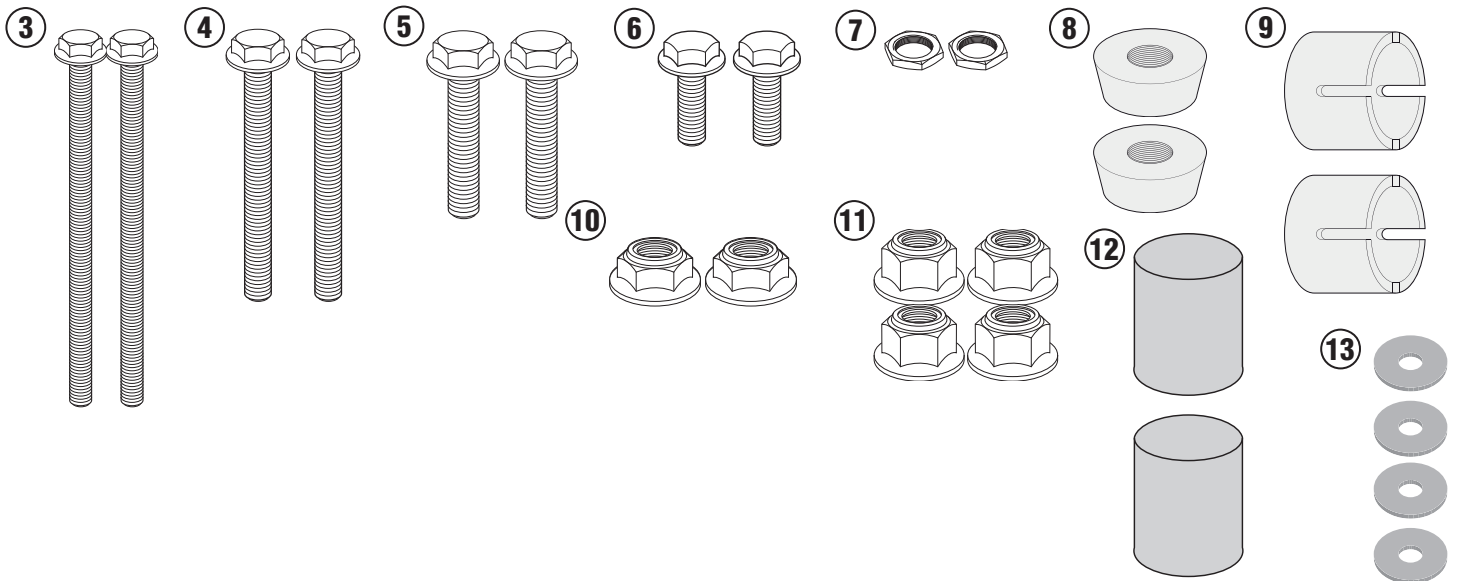

PL4114 - KL4114

PORTAVALIGIE LATERALE SPECIFICO - SPECIFIC TUBULAR SIDE-CASE HOLDER - PORTE-VALISES LATÉRAUX SPÉCIFIQUE - SPEZIFISCHES STAHLROHR-SEITENTRAEGER
 PORTA MALETAS LATERALES ESPECÍFICO

KAWASAKI VERSYS 650 (2015)

N°	Descrizione	Caratteristiche	Codice	Quantità
1	Supporto - Support - Support Halterung - Soporte - Apoio	-	PL4114 (Dx - Sx)	2 (Dx,Sx)
2	Supporto - Support - Support Halterung - Soporte - Apoio	-	GNB1370V	1
3	Vite - Screw Vis - Schraube Tornillo - Parafuso	TECF M6x50	650TECF	2
4	Vite - Screw Vis - Schraube Tornillo - Parafuso	TECF M6x30	630TECF	2
5	Vite - Screw Vis - Schraube Tornillo - Parafuso	TECF M8x20	820TECF	2
6	Vite - Screw Vis - Schraube Tornillo - Parafuso	TEF M6x16	616TEF	2
7	Dado - Bolt - Ecrou Mutter - Tuerca - Porca	-	V261	2
8	Cono Filettato - Threaded Cone Cone Filete - Kegel Gewinde Cono Roscado	-	V360T	2
9	Fisher - Expanding Tube Insert Cheville - Elastischer Rohreinsatz Taco	-	V880T	2
10	Dado - Bolt - Ecrou Mutter - Tuerca - Porca	Auto Bloccante Flangiato Ribassato M8	8DADIFN	2
11	Dado - Bolt - Ecrou Mutter - Tuerca - Porca	Auto Bloccante Flangiato M6	6DADIAFLN	4
12	Mousse	-	Z2361	2
13	Rondella - Washer - Rondelle Scheibe - Arandela - Arruela	Ø 18 Foro 6mm	618RON	4
14	Particolari Inclusi Nel Kit Viteria Del 4114KIT Components Included In The Fitting Kit Of The 4114KIT Pièces Incluses Dans Le Kit De Vis De 4114KIT Die Einzelnen Teile Sind Bei Montagekit Der 4114KIT	-	-	-
15	Particolari Inclusi Nel Kit Viteria Del SR4114 Components Included In The Fitting Kit Of The SR4114 Pièces Incluses Dans Le Kit De Vis De SR4114 Die Einzelnen Teile Sind Bei Montagekit Der SR4114	-	-	-