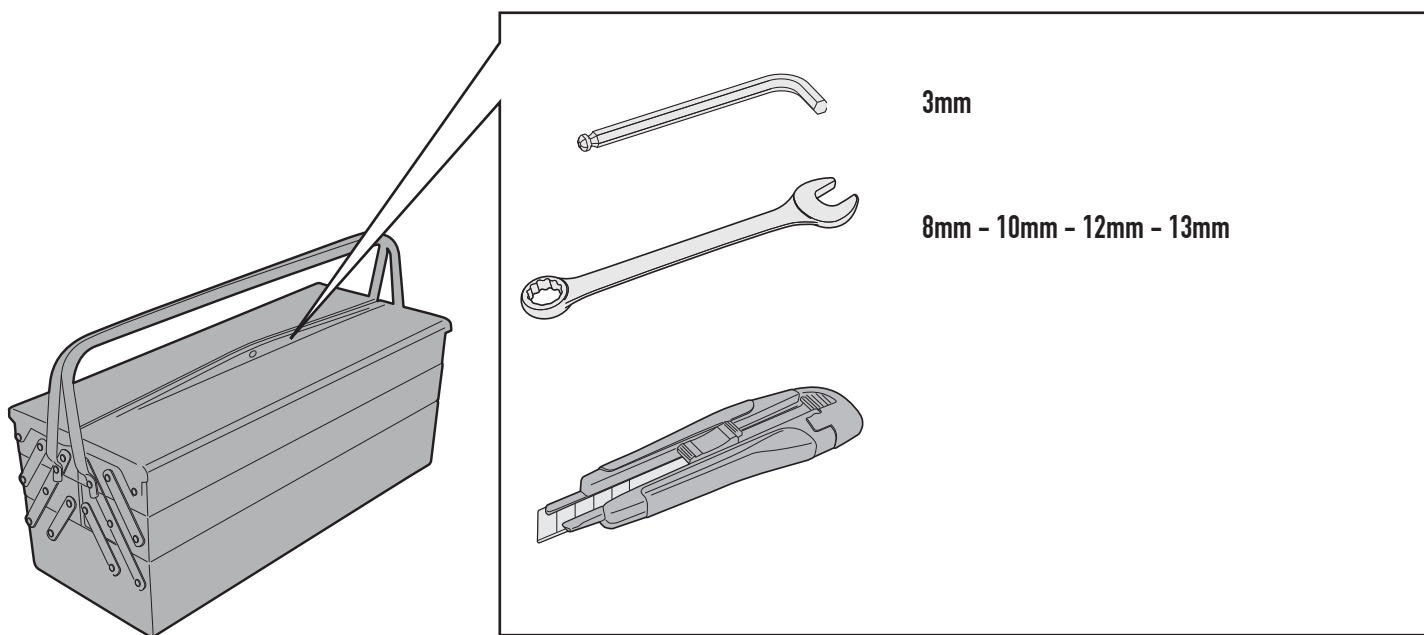

PL5103CAM

PORTAVALIGIE LATERALE SPECIFICO - SPECIFIC TUBULAR SIDE-CASE HOLDER - PORTE-VALISES LATÉRAUX SPÉCIFIQUE - SPEZIFISCHES STAHLROHR-SEITENTRAEGER

PORTA MALETAS LATERALES ESPECÍFICO

BMW F650GS-F800GS (2008-2012)

N°	Descrizione	Caratteristiche	Codice	VQuantità	
14	Rondella - Washer Rondelle - Scheibe Arandela	Ø5	5RON	5	
15	Rondella - Washer Rondelle - Scheibe Arandela	Ø8	8RON	1	
16	Distanziale - Spacer Entretoise - Distanzstueck Distanciador	Ø22x5 foro 8.5mm	V431	4	
17	Dado - Bolt - Ecrou Mutter - Tuerca	Ø5	5DADIAFL	5	
18	Dado - Bolt - Ecrou Mutter - Tuerca	Ø6	6DADIABFN	2	
19	Dado - Bolt - Ecrou Mutter - Tuerca	Ø8	8DADIAFLN	7	