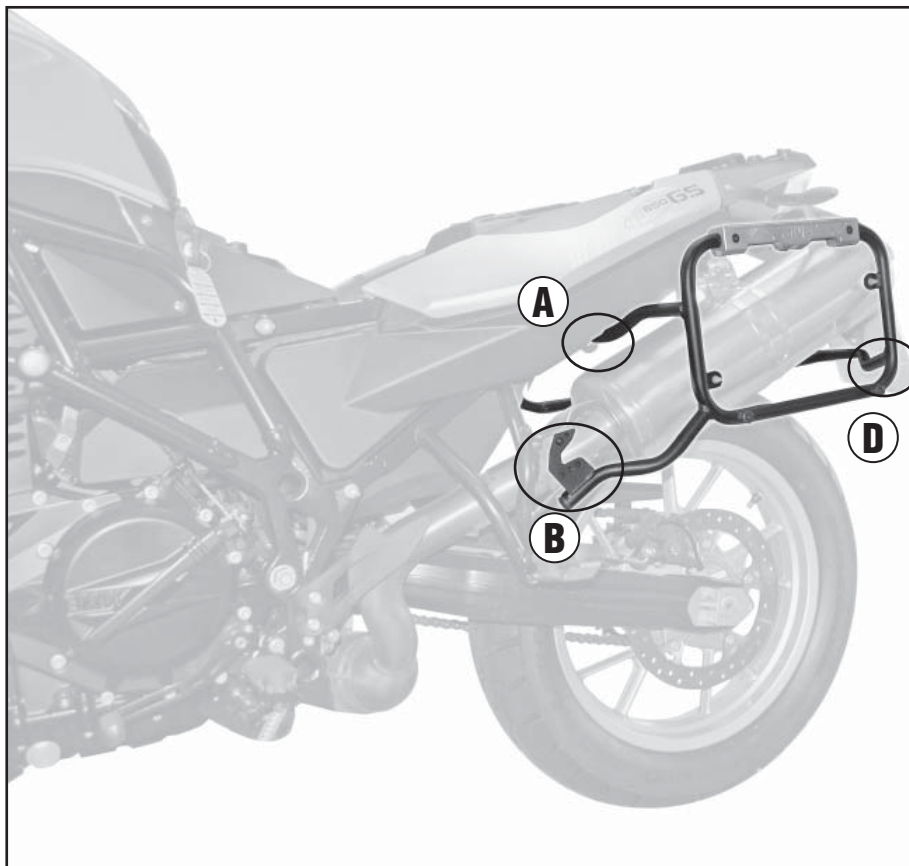

PL5103CAM

PORTAVALIGIE LATERALE SPECIFICO - SPECIFIC TUBULAR SIDE-CASE HOLDER - PORTE-VALISES LATÉRAUX SPÉCIFIQUE - SPEZIFISCHES STAHLROHR-SEITENTRAEGER
PORTA MALETAS LATERALES ESPECÍFICO

BMW F650GS-F800GS (2008-2012)