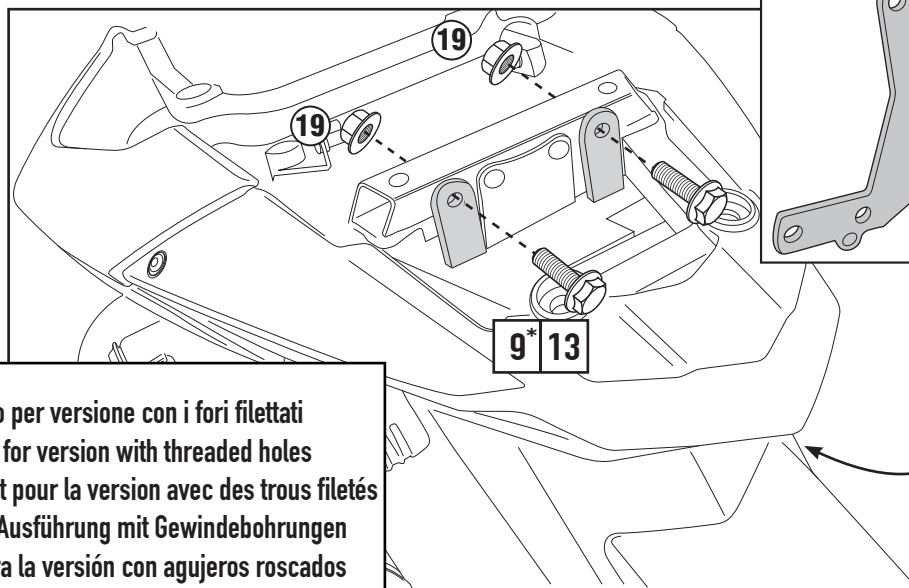

PL5103CAM

PORTAVALIGIE LATERALE SPECIFICO - SPECIFIC TUBULAR SIDE-CASE HOLDER - PORTE-VALISES LATÉRAUX SPÉCIFIQUE - SPEZIFISCHES STAHLROHR-SEITENTRAEGER
PORTA MALETAS LATERALES ESPECÍFICO

BMW F650GS-F800GS (2008-2012)

- Solo per versione con i fori filettati
- Only for version with threaded holes
- Uniquement pour la version avec des trous filetés
- Nur bei Ausführung mit Gewindebohrungen
- Sólo para la versión con agujeros roscados