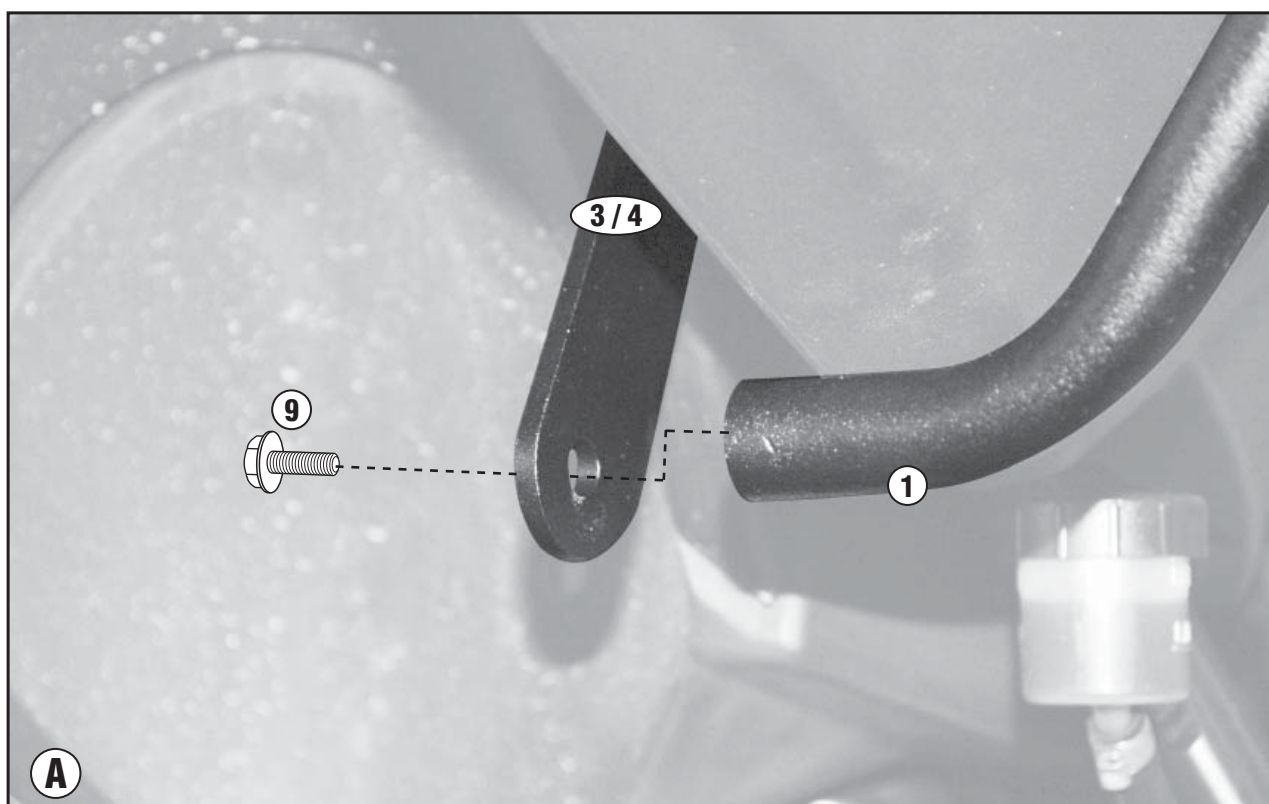

PL5103CAM

PORTAVALIGIE LATERALE SPECIFICO - SPECIFIC TUBULAR SIDE-CASE HOLDER - PORTE-VALISES LATÉRAUX SPÉCIFIQUE - SPEZIFISCHES STAHLROHR-SEITENTRAEGER
PORTA MALETAS LATERALES ESPECÍFICO

BMW F650GS-F800GS (2008-2012)