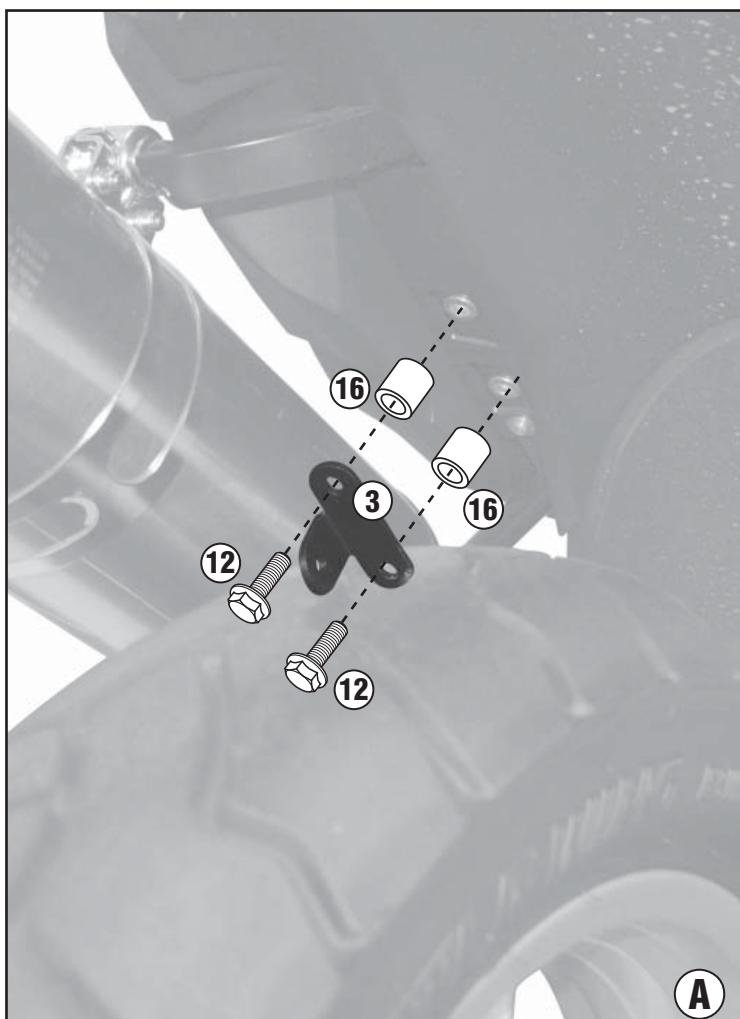

PL5103CAM

PORTAVALIGIE LATERALE SPECIFICO - SPECIFIC TUBULAR SIDE-CASE HOLDER - PORTE-VALISES LATÉRAUX SPÉCIFIQUE - SPEZIFISCHES STAHLROHR-SEITENTRAEGER
PORTA MALETAS LATERALES ESPECÍFICO

BMW F650GS-F800GS (2008-2012)