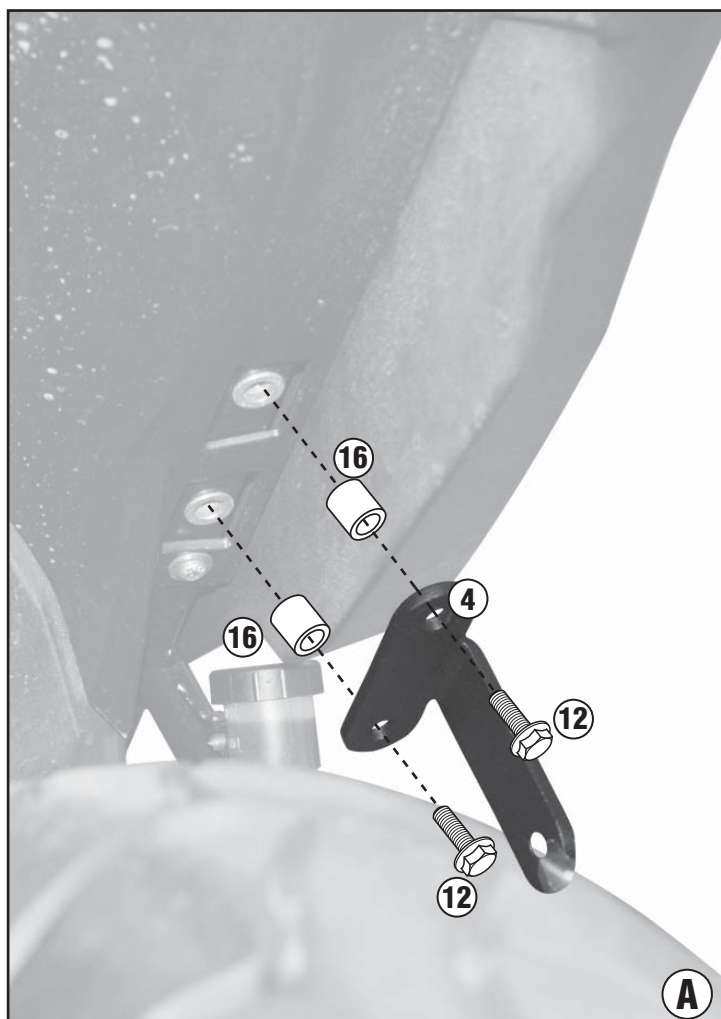

PL5103CAM

PORTAVALIGIE LATERALE SPECIFICO - SPECIFIC TUBULAR SIDE-CASE HOLDER - PORTE-VALISES LATÉRAUX SPÉCIFIQUE - SPEZIFISCHES STAHLROHR-SEITENTRAEGER
PORTA MALETAS LATERALES ESPECÍFICO

BMW F650GS-F800GS (2008-2012)