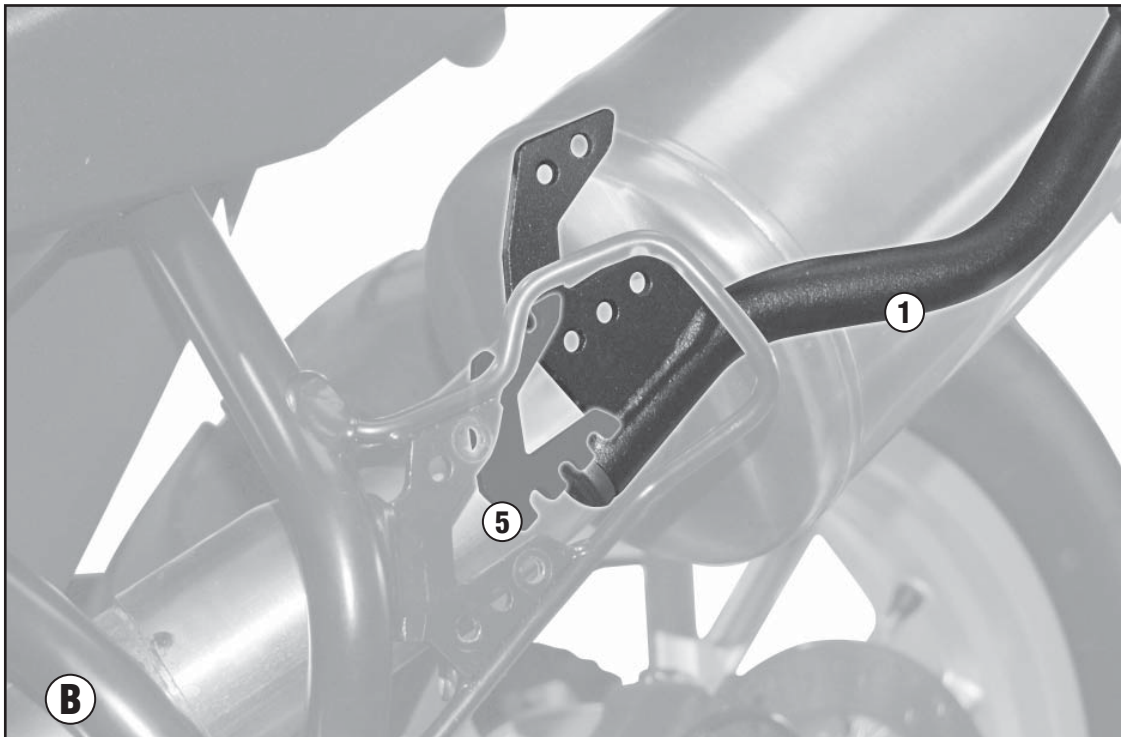

PL5103CAM

PORTAVALIGIE LATERALE SPECIFICO - SPECIFIC TUBULAR SIDE-CASE HOLDER - PORTE-VALISES LATÉRAUX SPÉCIFIQUE - SPEZIFISCHES STAHLROHR-SEITENTRAEGER
PORTA MALETAS LATERALES ESPECÍFICO

BMW F650GS-F800GS (2008-2012)