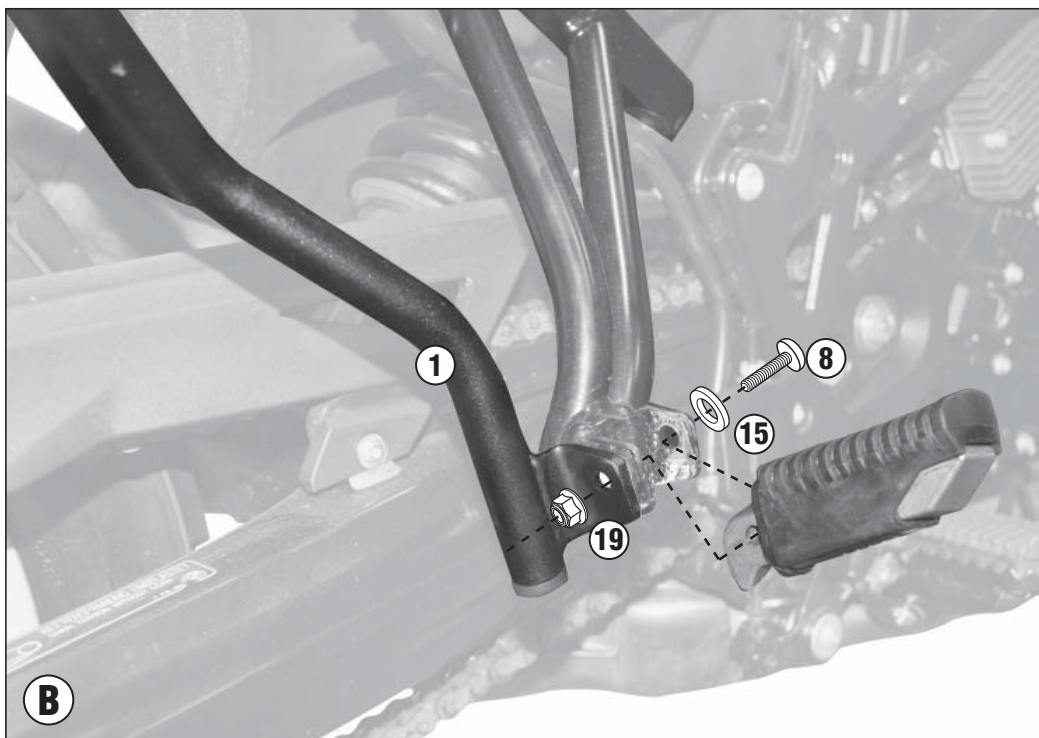

PL5103CAM

PORTAVALIGIE LATERALE SPECIFICO - SPECIFIC TUBULAR SIDE-CASE HOLDER - PORTE-VALISES LATÉRAUX SPÉCIFIQUE - SPEZIFISCHES STAHLROHR-SEITENTRAEGER
PORTA MALETAS LATERALES ESPECÍFICO

BMW F650GS-F800GS (2008-2012)