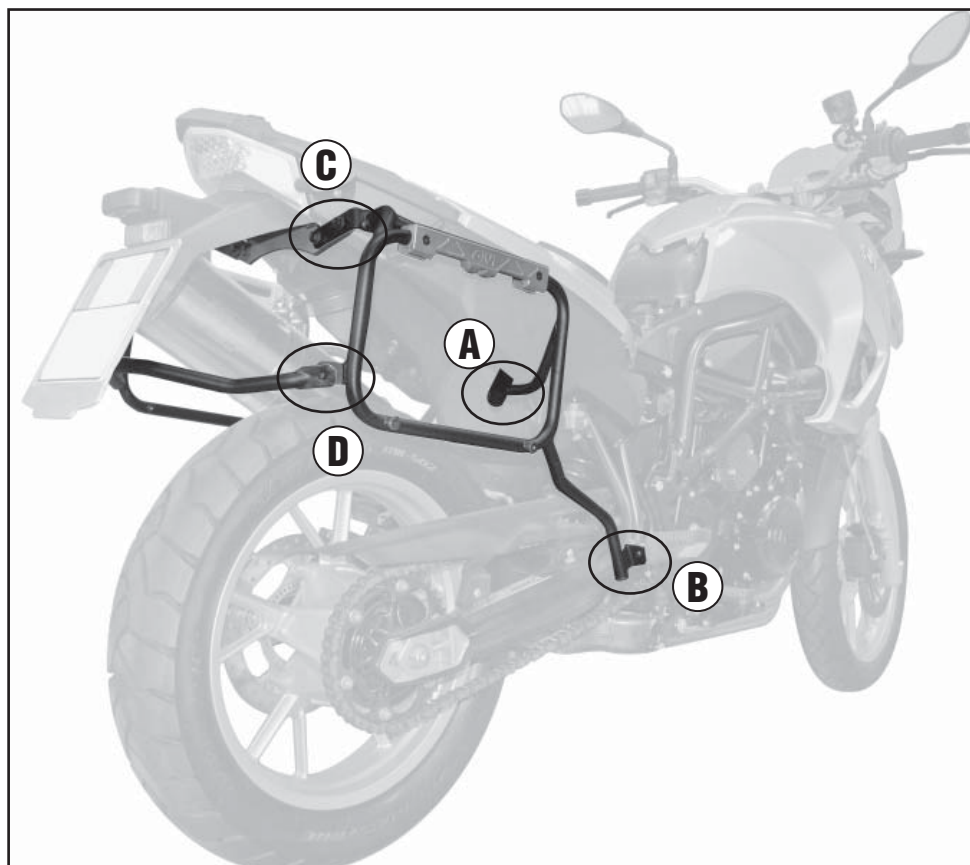

PL5103CAM

PORTAVALIGIE LATERALE SPECIFICO - SPECIFIC TUBULAR SIDE-CASE HOLDER - PORTE-VALISES LATÉRAUX SPÉCIFIQUE - SPEZIFISCHES STAHLROHR-SEITENTRAEGER
PORTA MALETAS LATERALES ESPECÍFICO

BMW F650GS-F800GS (2008-2012)