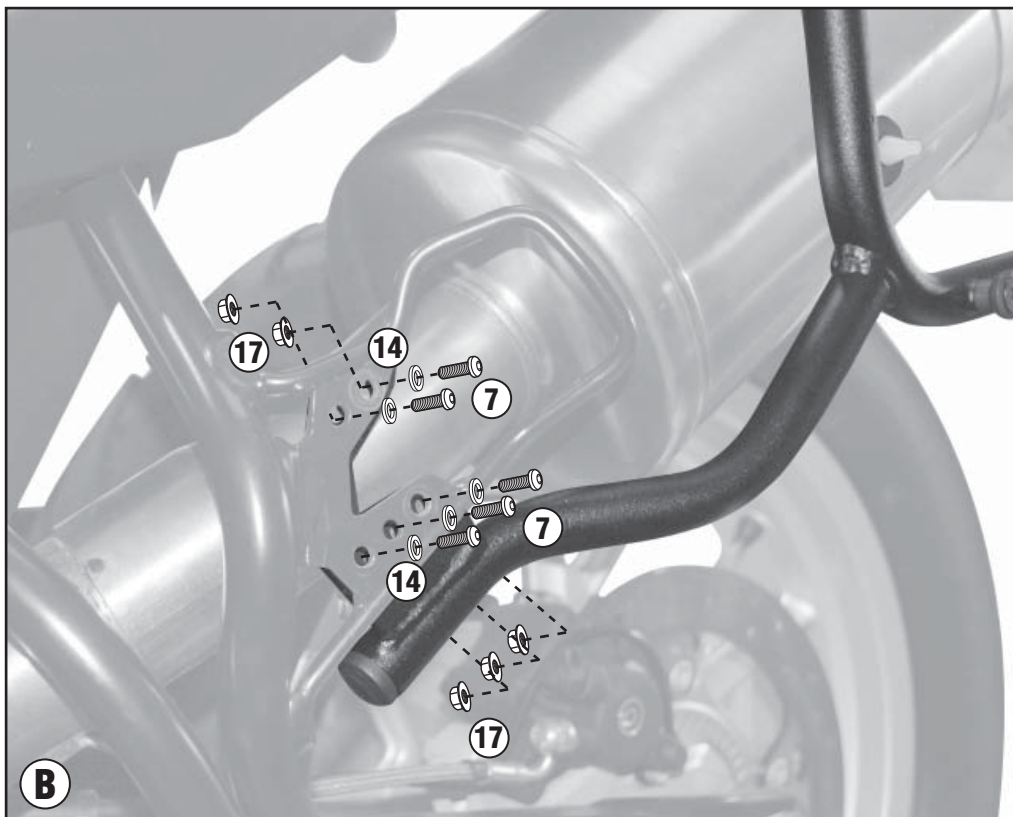

PL5103CAM

PORTAVALIGIE LATERALE SPECIFICO - SPECIFIC TUBULAR SIDE-CASE HOLDER - PORTE-VALISES LATÉRAUX SPÉCIFIQUE - SPEZIFISCHES STAHLROHR-SEITENTRAEGER
PORTA MALETAS LATERALES ESPECÍFICO

BMW F650GS-F800GS (2008-2012)