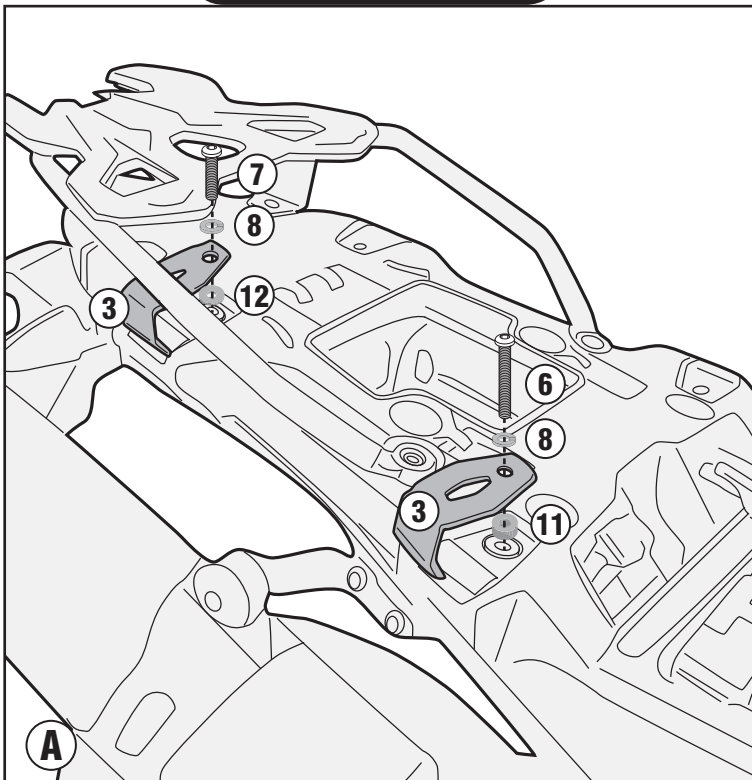

PL5127CAM

PORTAVALIGIE LATERALE SPECIFICO - SPECIFIC TUBULAR SIDE-CASE HOLDER - PORTE-VALISES LATÉRAUX SPÉCIFIQUE
SPEZIFISCHES STAHLROHR-SEITENTRAEGER - PORTA MALETAS LATERALES ESPECÍFICO - TRONCO LADO ESPECÍFICO

BMW F850 GS (2018)

ONLY PL5127CAM

SRA5127+PL5127CAM