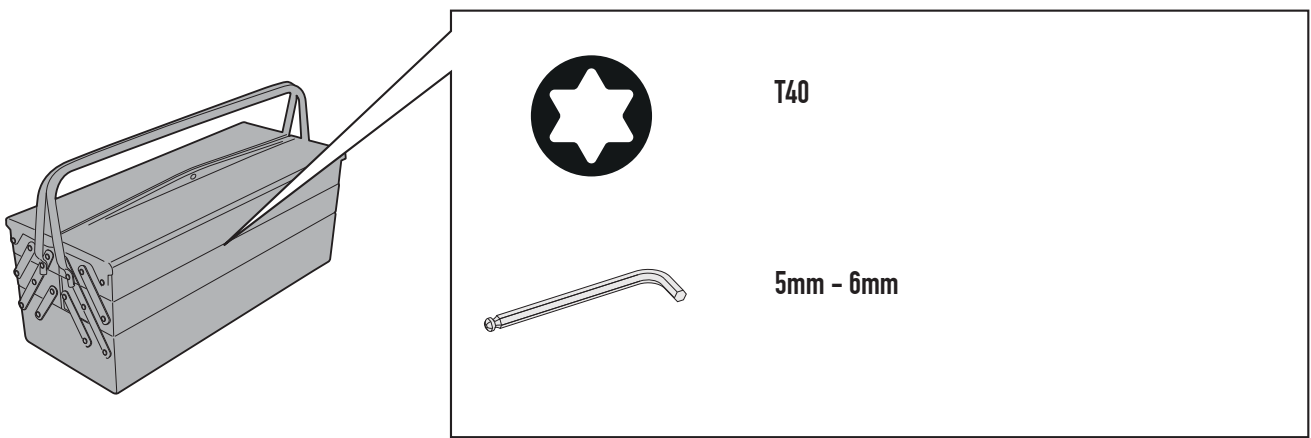

PL5127CAM

PORTAVALIGIE LATERALE SPECIFICO - SPECIFIC TUBULAR SIDE-CASE HOLDER - PORTE-VALISES LATÉRAUX SPÉCIFIQUE

Spezifisches Stahlrohr-Seitentraeger - Porta Maletas Laterales Especifico - Tronco Lado Especifico

BMW F850 GS (2018)

N°	Descrizione	Caratteristiche	Codice	Quantità
1	Supporto laterale - Lower frame - Support latéral - Soporte lateral - Untere Halterung - Suporte lateral	-	PL5127CAMDXV PL5127CAMSXV	2 (Right- Left)
2	Ponte - Bridge - Pont Brücke - Puente - Ponte	-	GNB2148V	1
3	Piastrina di supporto - Support plate Plaque de support - Trägerplatte Pletina de soporte - Placa de apoio	-	GL3903V	4
4	Vite - Screw - Vis - Schraube Tornillo - Parafuso	TCEI M8x35	835TCEI	4
5	Vite - Screw - Vis - Schraube Tornillo - Parafuso	TBEI M8x18	818TBEI	6
6	Vite - Screw - Vis - Schraube Tornillo - Parafuso	TBEI M8x50	850TBEI	2
7	Vite - Screw - Vis - Schraube Tornillo - Parafuso	TBEI M8x30	830TBEI	2
8	Rondella spaccata - Split washer Scheibe - Rondelle fendue Arandela seccionada - Arruela Dentada	Ø8	Z1060	10
9	Rondella - Washer Rondelle - Scheibe Arandela - Arruela	Ø8	814RON	4
10	Distanziale - Spacer - Entretoise - Distanzstueck Distanciador - Espaçador	Ø16x4 Foro 8,5mm	C16L4F8,5T	2
11	Distanziale - Spacer - Entretoise - Distanzstueck Distanciador - Espaçador	Ø18x8,5 Foro 8,5mm	C18L8,5F8,5T	2
12	Distanziale - Spacer - Entretoise - Distanzstueck Distanciador - Espaçador	Ø22x3 Foro 8,5mm	C22L3F8,5T	2
13	Componenti Originali - Original Parts Parties Originales - Original Bauteile Componentes Originales - Componentes Originais	-	-	-
14	Particolari Inclusi nel SRA5127 Components Included In The SRA5127 Pièces Incluses Dans SRA5127 Die Einzelnen Teile Sind Bei SRA5127 Despieces Incluidos SRA5127 Componentes incluidos na SRA5127	-	-	-

PL5127CAM

PORTAVALIGIE LATERALE SPECIFICO - SPECIFIC TUBULAR SIDE-CASE HOLDER - PORTE-VALISES LATÉRAUX SPÉCIFIQUE
SPEZIFISCHES STAHLROHR-SEITENTRAEGER - PORTA MALETAS LATERALES ESPECÍFICO - TRONCO LADO ESPECÍFICO

BMW F850 GS (2018)