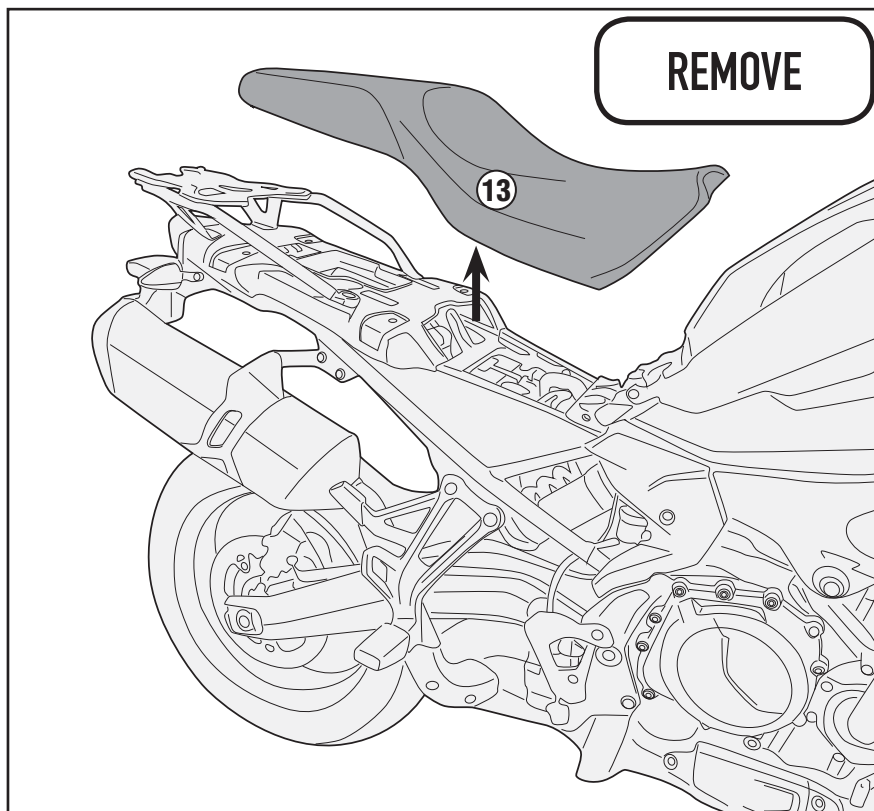

PL5127CAM

PORTAVALIGIE LATERALE SPECIFICO - SPECIFIC TUBULAR SIDE-CASE HOLDER - PORTE-VALISES LATÉRAUX SPÉCIFIQUE
SPEZIFISCHES STAHLROHR-SEITENTRAEGER - PORTA MALETAS LATERALES ESPECÍFICO - TRONCO LADO ESPECÍFICO

BMW F850 GS (2018)