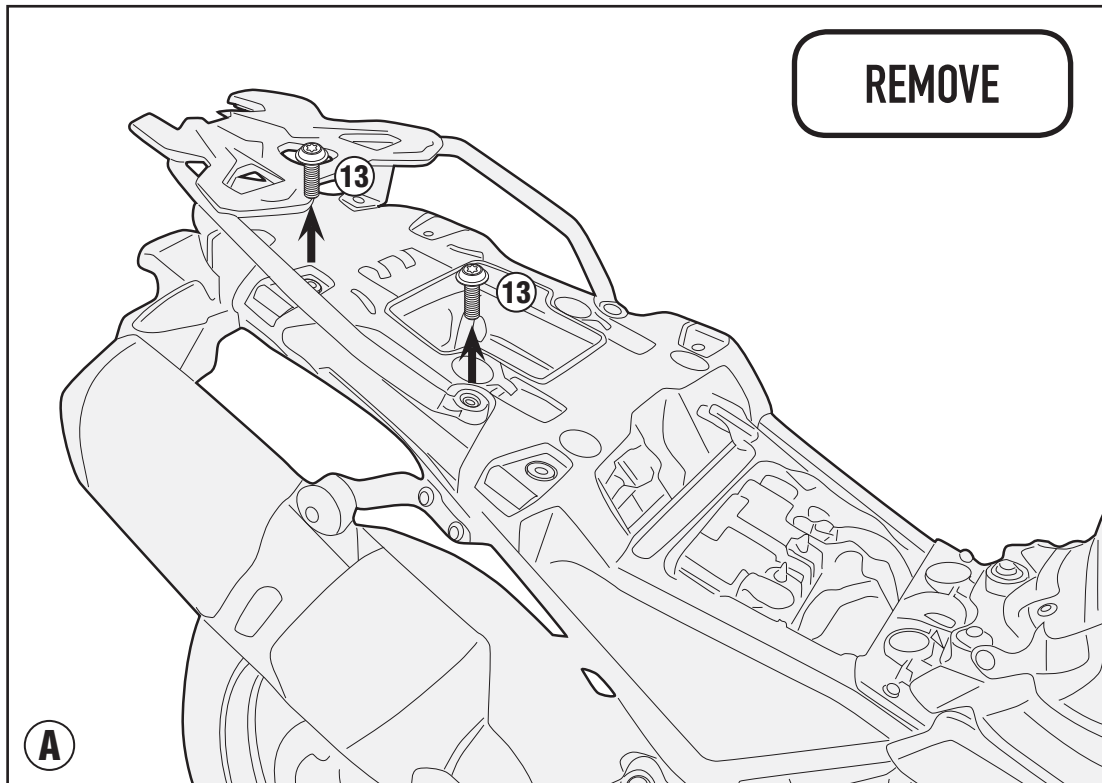

PL5127CAM

PORTAVALIGIE LATERALE SPECIFICO - SPECIFIC TUBULAR SIDE-CASE HOLDER - PORTE-VALISES LATÉRAUX SPÉCIFIQUE
SPEZIFISCHES STAHLROHR-SEITENTRAEGER - PORTA MALETAS LATERALES ESPECÍFICO - TRONCO LADO ESPECÍFICO

BMW F850 GS (2018)

ONLY PL5127CAM

SRA5127+PL5127CAM