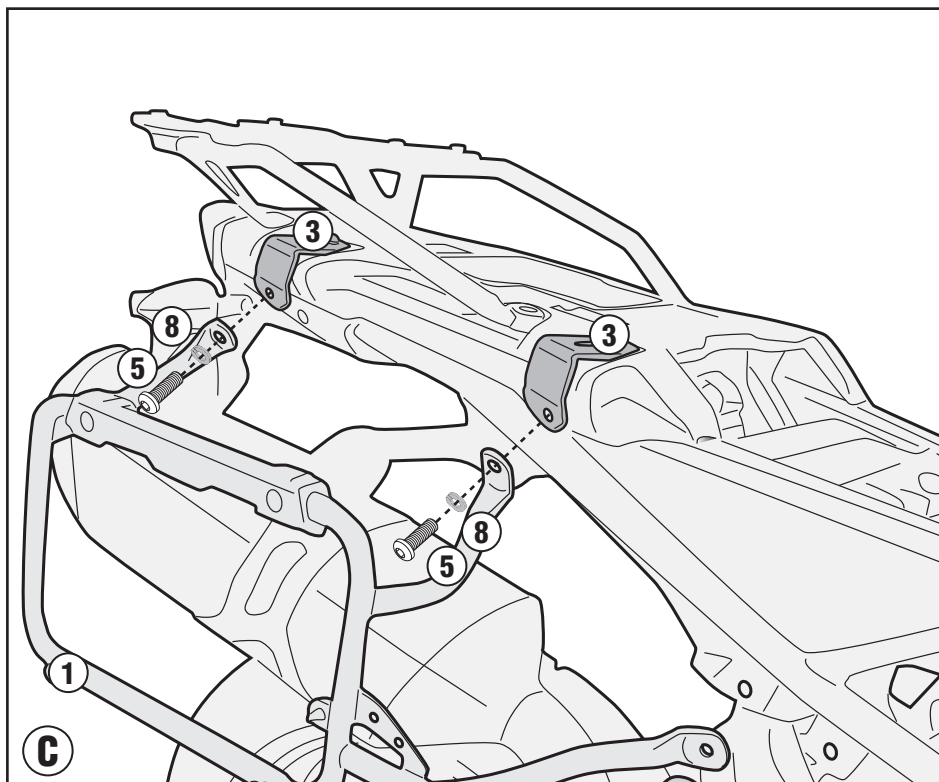

PL5127CAM

PORTAVALIGIE LATERALE SPECIFICO - SPECIFIC TUBULAR SIDE-CASE HOLDER - PORTE-VALISES LATÉRAUX SPÉCIFIQUE
SPEZIFISCHES STAHLROHR-SEITENTRAEGER - PORTA MALETAS LATERALES ESPECÍFICO - TRONCO LADO ESPECÍFICO

BMW F850 GS (2018)