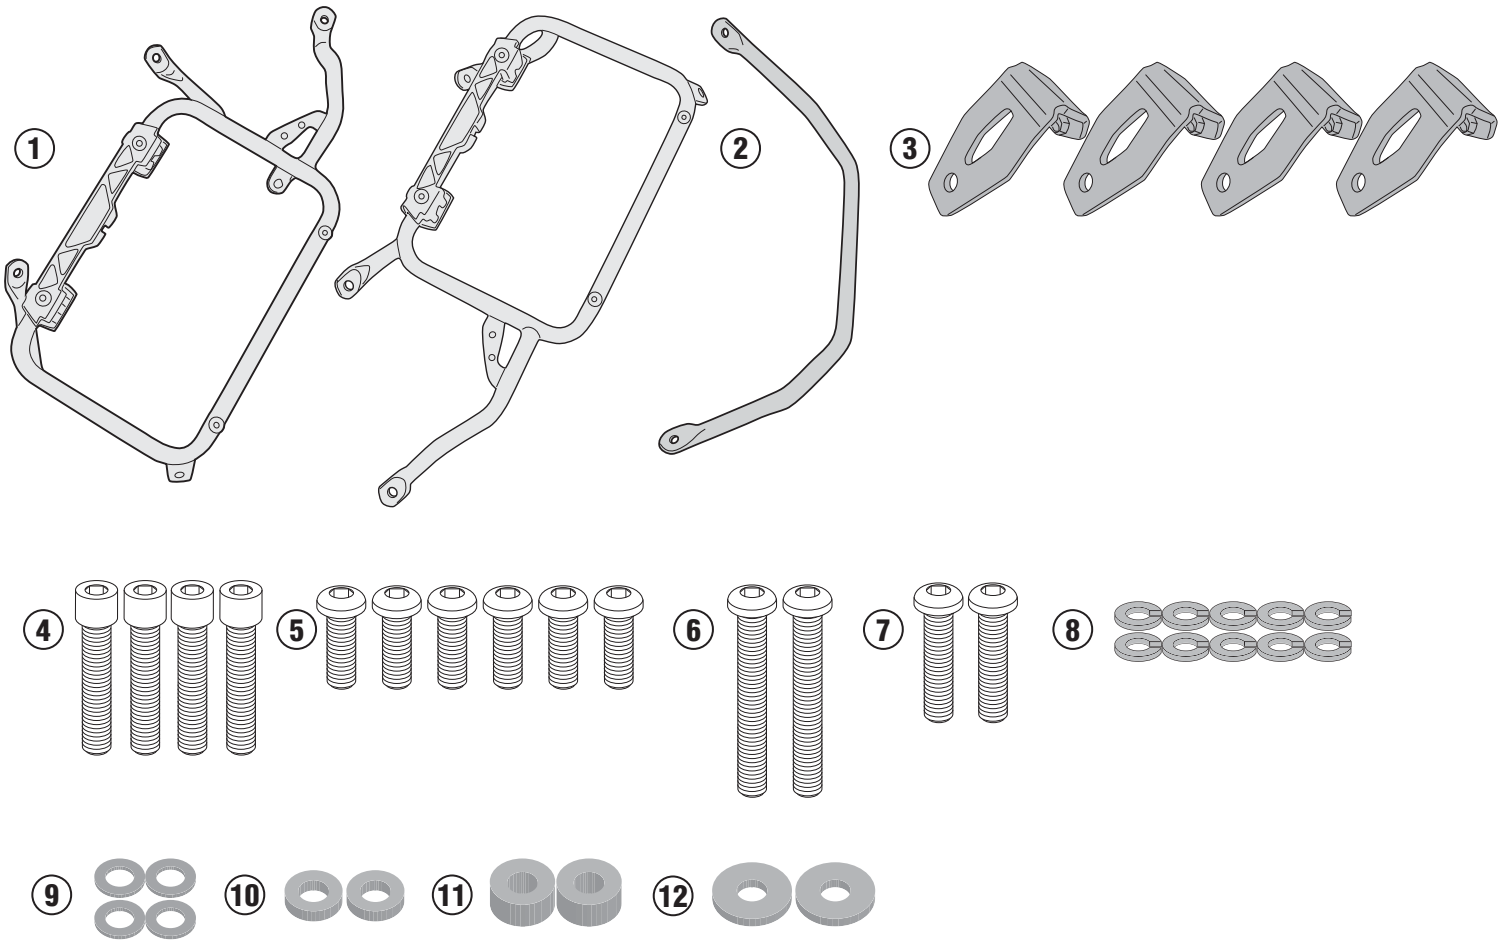

PL5127CAM

PORTAVALIGIE LATERALE SPECIFICO - SPECIFIC TUBULAR SIDE-CASE HOLDER - PORTE-VALISES LATÉRAUX SPÉCIFIQUE

Spezifisches Stahlrohr-Seitentraeger - Porta Maletas Laterales Especifico - Tronco Lado Especifico

BMW F850 GS (2018)

N°	Descrizione	Caratteristiche	Codice	Quantità
1	Supporto laterale - Lower frame - Support latéral - Soporte lateral - Untere Halterung - Suporte lateral	-	PL5127CAMDXV PL5127CAMSXV	2 (Right- Left)
2	Ponte - Bridge - Pont Brücke - Puente - Ponte	-	GNB2148V	1
3	Piastrina di supporto - Support plate Plaque de support - Trägerplatte Pletina de soporte - Placa de apoio	-	GL3903V	4
4	Vite - Screw - Vis - Schraube Tornillo - Parafuso	TCEI M8x35	835TCEI	4
5	Vite - Screw - Vis - Schraube Tornillo - Parafuso	TBEI M8x18	818TBEI	6
6	Vite - Screw - Vis - Schraube Tornillo - Parafuso	TBEI M8x50	850TBEI	2
7	Vite - Screw - Vis - Schraube Tornillo - Parafuso	TBEI M8x30	830TBEI	2
8	Rondella spaccata - Split washer Scheibe - Rondelle fendue Arandela seccionada - Arruela Dentada	Ø8	Z1060	10
9	Rondella - Washer Rondelle - Scheibe Arandela - Arruela	Ø8	814RON	4
10	Distanziale - Spacer - Entretoise - Distanzstueck Distanciador - Espaçador	Ø16x4 Foro 8,5mm	C16L4F8,5T	2
11	Distanziale - Spacer - Entretoise - Distanzstueck Distanciador - Espaçador	Ø18x8,5 Foro 8,5mm	C18L8,5F8,5T	2
12	Distanziale - Spacer - Entretoise - Distanzstueck Distanciador - Espaçador	Ø22x3 Foro 8,5mm	C22L3F8,5T	2
13	Componenti Originali - Original Parts Parties Originales - Original Bauteile Componentes Originales - Componentes Originais	-	-	-
14	Particolari Inclusi nel SRA5127 Components Included In The SRA5127 Pièces Incluses Dans SRA5127 Die Einzelnen Teile Sind Bei SRA5127 Despieces Incluidos SRA5127 Componentes incluidos na SRA5127	-	-	-

PL5127CAM

PORTAVALIGIE LATERALE SPECIFICO - SPECIFIC TUBULAR SIDE-CASE HOLDER - PORTE-VALISES LATÉRAUX SPÉCIFIQUE
SPEZIFISCHES STAHLROHR-SEITENTRAEGER - PORTA MALETAS LATERALES ESPECÍFICO - TRONCO LADO ESPECÍFICO

BMW F850 GS (2018)