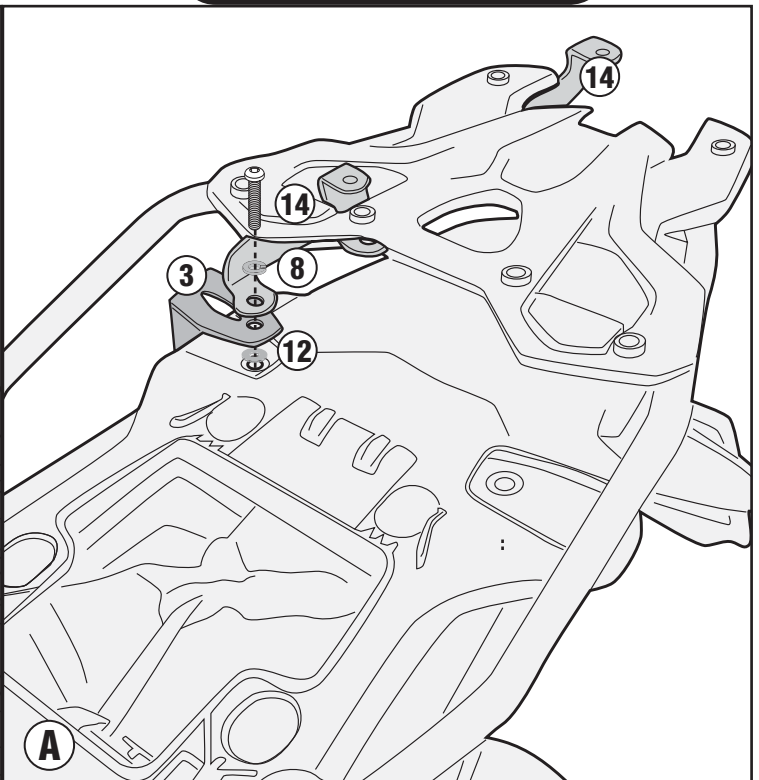

PL5127CAM

PORTAVALIGIE LATERALE SPECIFICO - SPECIFIC TUBULAR SIDE-CASE HOLDER - PORTE-VALISES LATÉRAUX SPÉCIFIQUE
SPEZIFISCHES STAHLROHR-SEITENTRAEGER - PORTA MALETAS LATERALES ESPECÍFICO - TRONCO LADO ESPECÍFICO

BMW F850 GS (2018)

ONLY PL5127CAM

SRA5127+PL5127CAM