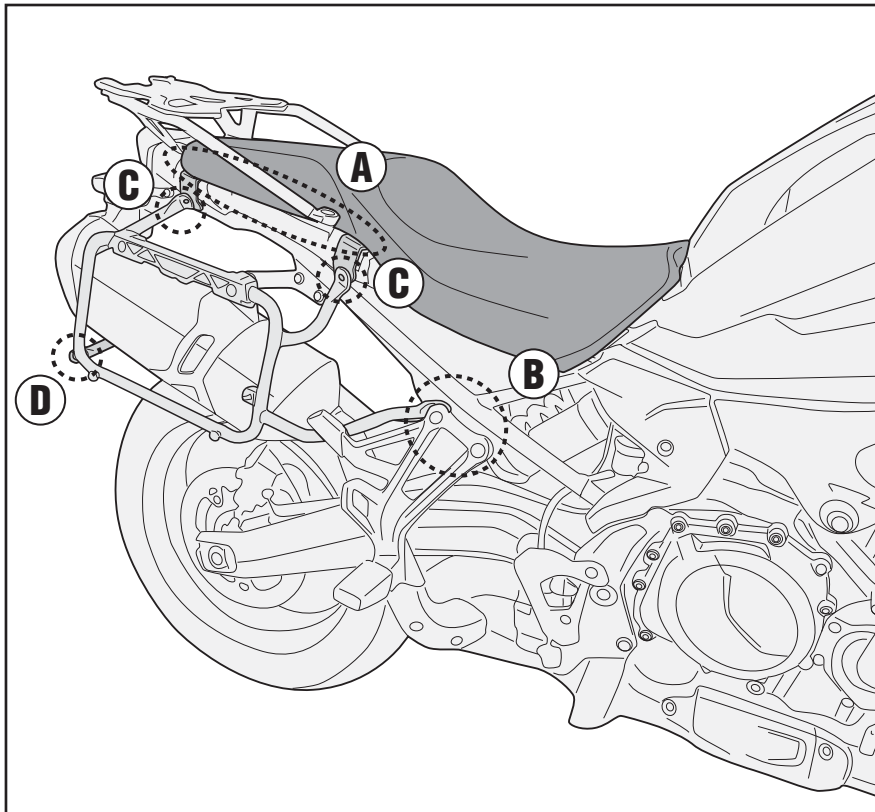

PL5127CAM

PORTAVALIGIE LATERALE SPECIFICO - SPECIFIC TUBULAR SIDE-CASE HOLDER - PORTE-VALISES LATÉRAUX SPÉCIFIQUE
SPEZIFISCHES STAHLROHR-SEITENTRAEGER - PORTA MALETAS LATERALES ESPECÍFICO - TRONCO LADO ESPECÍFICO

BMW F850 GS (2018)