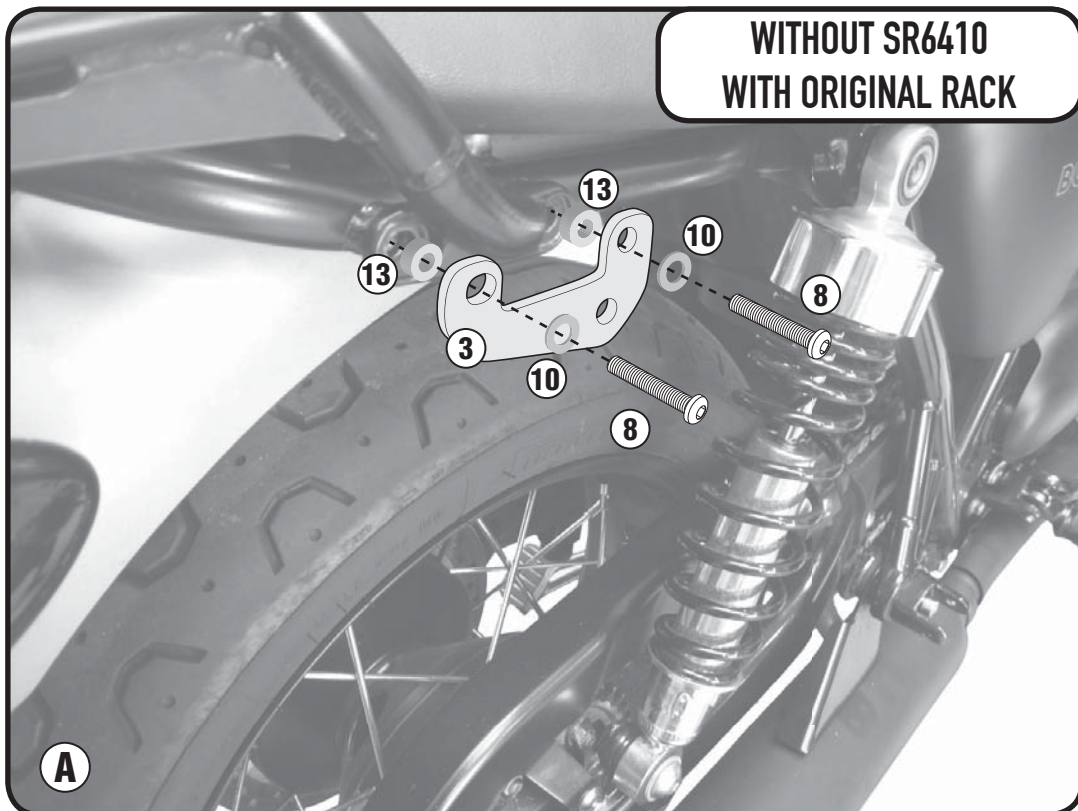

PL6410 - KL6410

PORTAVALIGIE LATERALE SPECIFICO - SPECIFIC TUBULAR SIDE-CASE HOLDER - PORTE-VALISES LATÉRAUX SPÉCIFIQUE
SPEZIFISCHES STAHLROHR-SEITENTRAEGER - PORTA MALETAS LATERALES ESPECÍFICO - TRONCO LADO ESPECÍFICO

TRIUMPH BONNEVILLE T120 1200 (2016)