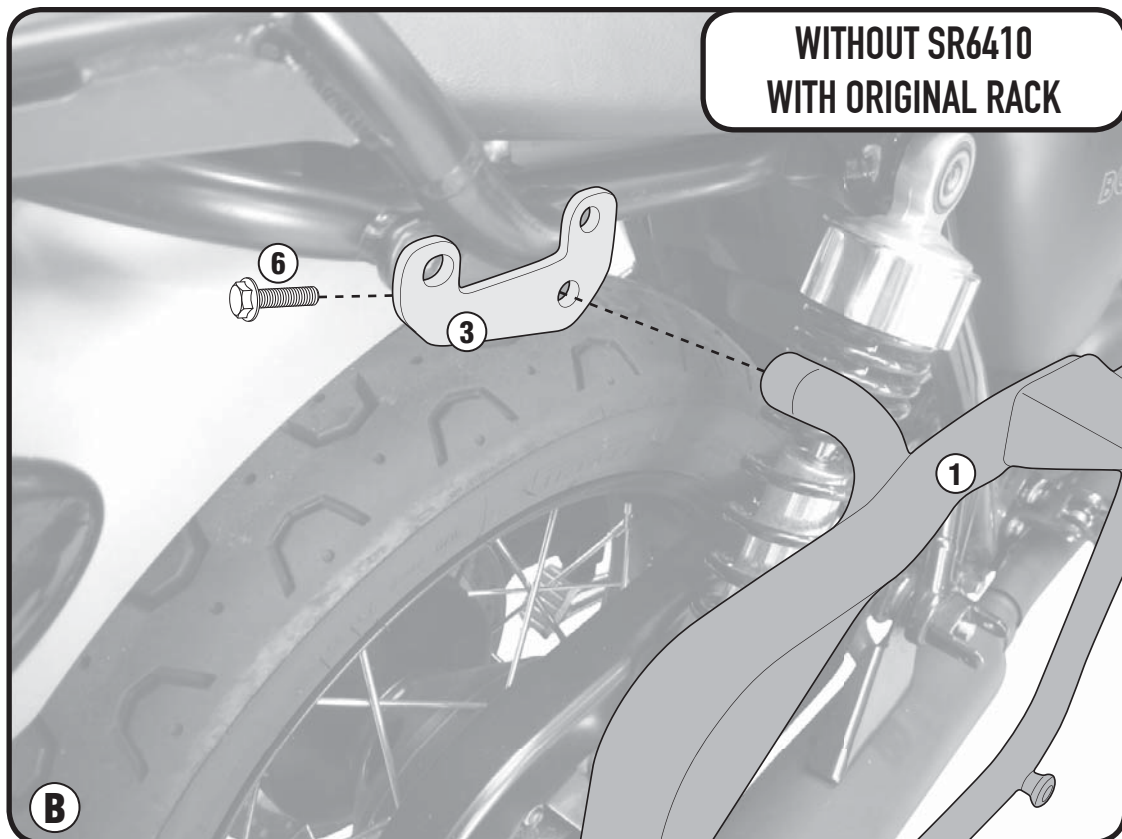

PL6410 - KL6410

PORTAVALIGIE LATERALE SPECIFICO - SPECIFIC TUBULAR SIDE-CASE HOLDER - PORTE-VALISES LATÉRAUX SPÉCIFIQUE
SPEZIFISCHES STAHLROHR-SEITENTRAEGER - PORTA MALETAS LATERALES ESPECÍFICO - TRONCO LADO ESPECÍFICO

TRIUMPH BONNEVILLE T120 1200 (2016)