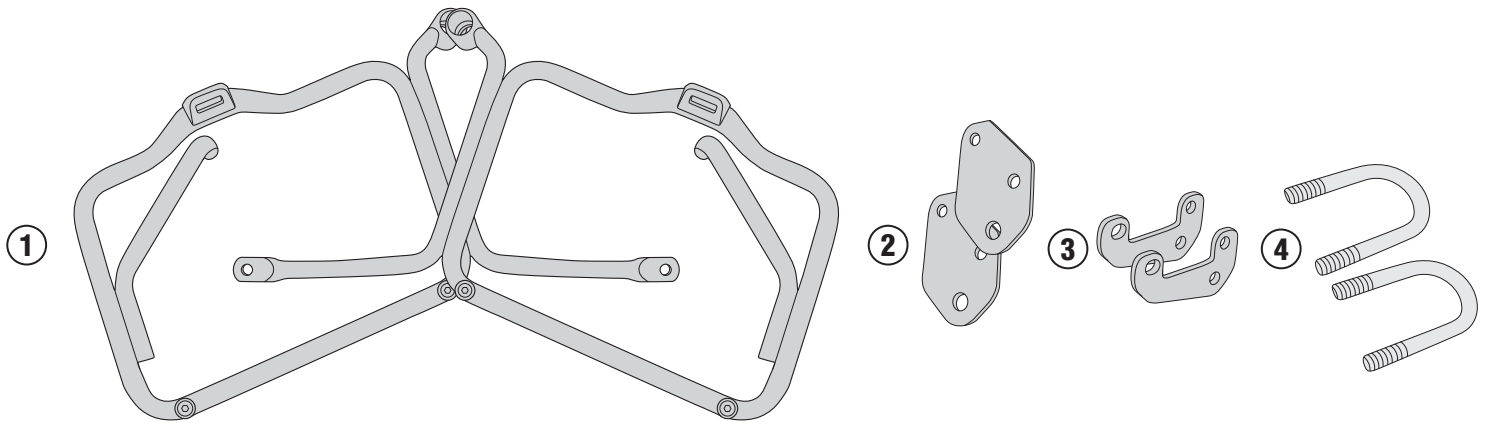

PL6410 - KL6410

PORTAVALIGIE LATERALE SPECIFICO - SPECIFIC TUBULAR SIDE-CASE HOLDER - PORTE-VALISES LATÉRAUX SPÉCIFIQUE

SPEZIFISCHES STAHLROHR-SEITENTRAEGER - PORTA MALETAS LATERALES ESPECÍFICO - TRONCO LADO ESPECÍFICO

TRIUMPH BONNEVILLE T120 1200 (2016)

N°	Descrizione	Caratteristiche	Codice	Quantità
1	Telaio laterale - Side frame - Châssis latéral - Soporte lateral - Seitenrahmen - Suporte lateral	-	PL6410DXV PL6410SXV	2 (Dx-Sx)
2	Supporto laterale - Lower frame - Support latéral - Soporte lateral - Untere Halterung - Suporte lateral	-	GL3284V	2
3	Supporto laterale - Lower frame - Support latéral - Soporte lateral - Untere Halterung - Suporte lateral	-	GL3285V	2
4	Supporto - Support - Support Halterung - Soporte	-	Z1892	2
5	Supporto - Support - Support Halterung - Soporte	-	Z1893	2
6	Vite - Screw Vis - Schraube Tornillo - Parafuso	TECF M8x20	820TECF	2
7	Vite - Screw Vis - Schraube Tornillo - Parafuso	TECF M8x25	825TECF	2
8	Vite - Screw Vis - Schraube Tornillo - Parafuso	TBEI M8x35	835TBEI	4
9	Rondella - Washer - Rondelle Scheibe - Arandela - Arruela	-	820RON	2
10	Rondella - Washer - Rondelle Scheibe - Arandela - Arruela	-	814RON	4
11	Dado - Bolt - Ecrou Mutter - Tuerca - Porca	Dado Autobloccante Flangiato M6	6DADIAFLN	4
12	Tappo - Cap Fiche - Stecker Enchufe - Boné	-	10COP	4
13	Distanziale - Spacer Entretoise - Distanzstueck - Distanciador	Ø16x7 Foro 8,2	C16L7F8,2T	4
14	Tappo - Cap Fiche - Stecker Enchufe - Boné	-	25TAPBA	2
15	Protezione Adesiva - Adhesive Protection Protection Adhesive - Schutzkleber Protección Adhesiva - Proteção Adesiva	-	Z2086	2
16	Componenti Originali - Original Parts Parties Originales - Original Bauteile Componentes Originales - Componentes Origin	-	-	-

TRIUMPH BONNEVILLE T120 1200 (2016)

PL6410 - KL6410

PORTAVALIGIE LATERALE SPECIFICO - SPECIFIC TUBULAR SIDE-CASE HOLDER - PORTE-VALISES LATÉRAUX SPÉCIFIQUE
SPEZIFISCHES STAHLROHR-SEITENTRAEGER - PORTA MALETAS LATERALES ESPECÍFICO - TRONCO LADO ESPECÍFICO