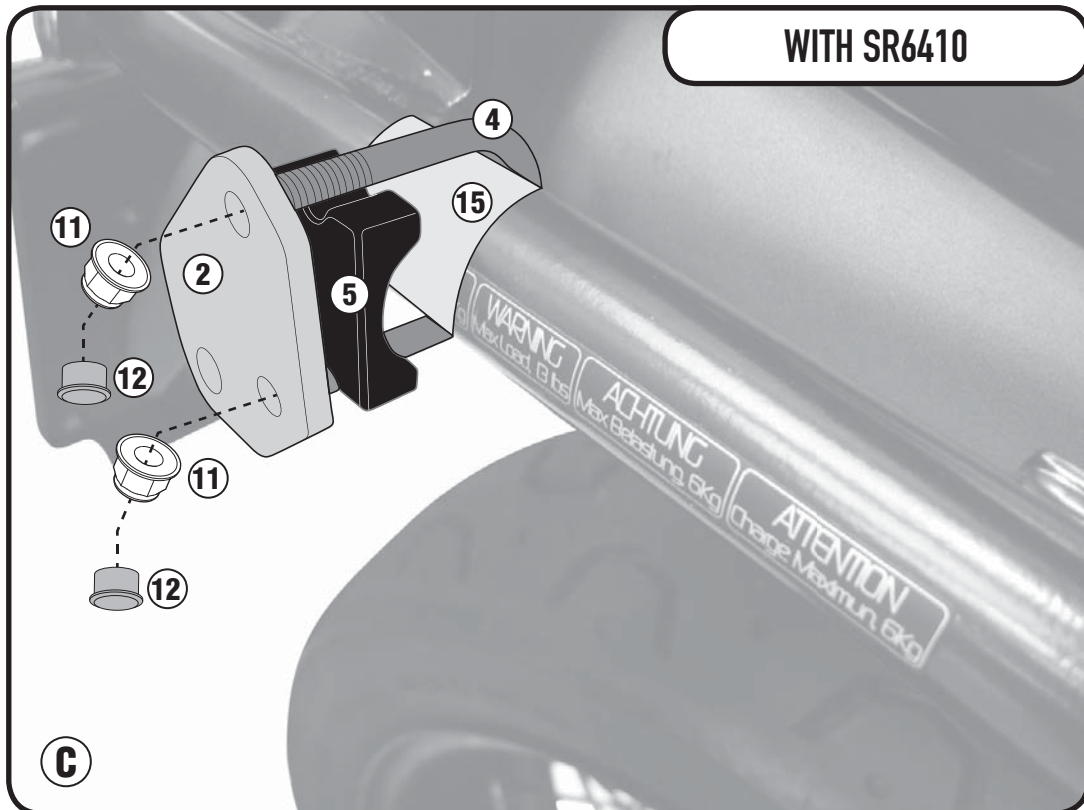

PL6410 - KL6410

PORTAVALIGIE LATERALE SPECIFICO - SPECIFIC TUBULAR SIDE-CASE HOLDER - PORTE-VALISES LATÉRAUX SPÉCIFIQUE
SPEZIFISCHES STAHLROHR-SEITENTRAEGER - PORTA MALETAS LATERALES ESPECÍFICO - TRONCO LADO ESPECÍFICO

TRIUMPH BONNEVILLE T120 1200 (2016)