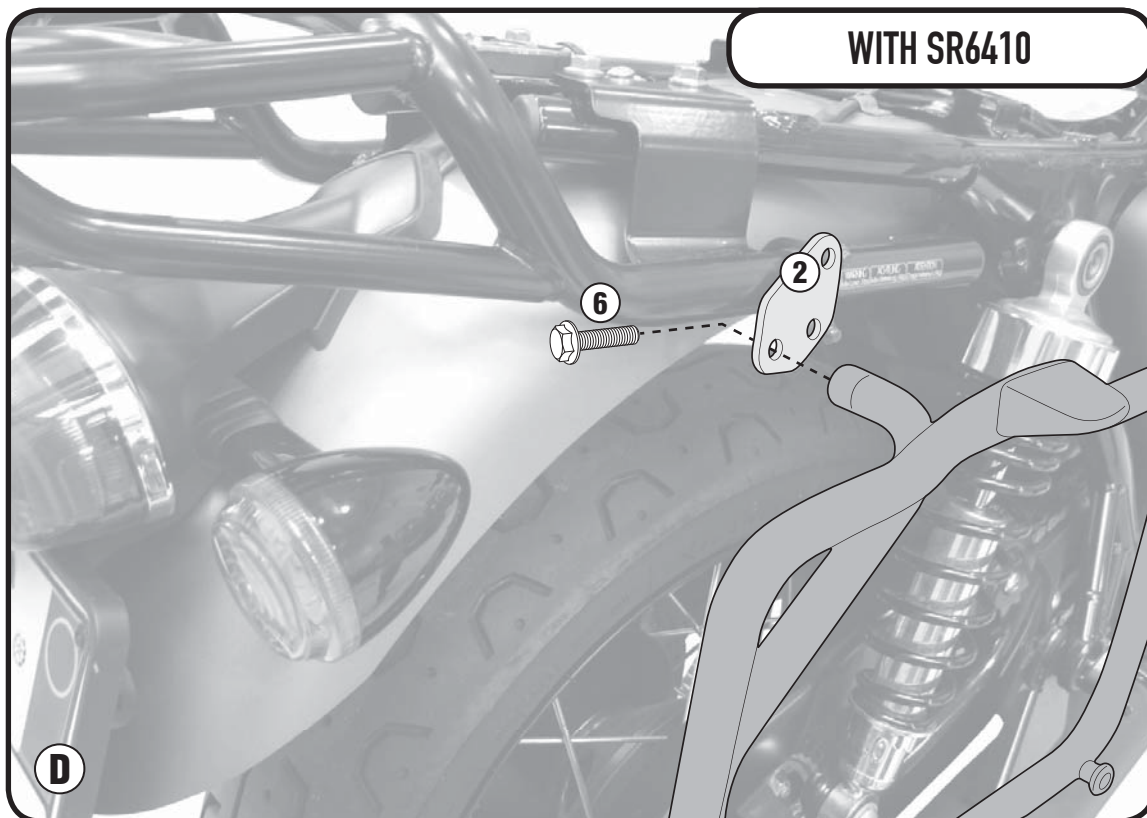

PL6410 - KL6410

PORTAVALIGIE LATERALE SPECIFICO - SPECIFIC TUBULAR SIDE-CASE HOLDER - PORTE-VALISES LATÉRAUX SPÉCIFIQUE
SPEZIFISCHES STAHLROHR-SEITENTRAEGER - PORTA MALETAS LATERALES ESPECÍFICO - TRONCO LADO ESPECÍFICO

TRIUMPH BONNEVILLE T120 1200 (2016)