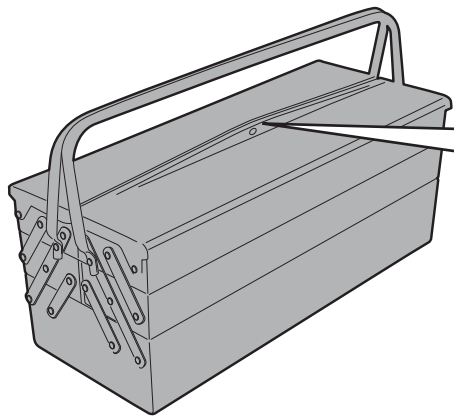

PL6410 - KL6410

PORTAVALIGIE LATERALE SPECIFICO - SPECIFIC TUBULAR SIDE-CASE HOLDER - PORTE-VALISES LATÉRAUX SPÉCIFIQUE

SPEZIFISCHES STAHLROHR-SEITENTRAEGER - PORTA MALETAS LATERALES ESPECÍFICO - TRONCO LADO ESPECÍFICO

TRIUMPH BONNEVILLE T120 1200 (2016)

N°	Descrizione	Caratteristiche	Codice	Quantità
1	Telaio laterale - Side frame - Châssis latéral - Soporte lateral - Seitenrahmen - Suporte lateral	-	PL6410DXV PL6410SXV	2 (Dx-Sx)
2	Supporto laterale - Lower frame - Support latéral - Soporte lateral - Untere Halterung - Suporte lateral	-	GL3284V	2
3	Supporto laterale - Lower frame - Support latéral - Soporte lateral - Untere Halterung - Suporte lateral	-	GL3285V	2
4	Supporto - Support - Support Halterung - Soporte	-	Z1892	2
5	Supporto - Support - Support Halterung - Soporte	-	Z1893	2
6	Vite - Screw Vis - Schraube Tornillo - Parafuso	TECF M8x20	820TECF	2
7	Vite - Screw Vis - Schraube Tornillo - Parafuso	TECF M8x25	825TECF	2
8	Vite - Screw Vis - Schraube Tornillo - Parafuso	TBEI M8x35	835TBEI	4
9	Rondella - Washer - Rondelle Scheibe - Arandela - Arruela	-	820RON	2
10	Rondella - Washer - Rondelle Scheibe - Arandela - Arruela	-	814RON	4
11	Dado - Bolt - Ecrou Mutter - Tuerca - Porca	Dado Autobloccante Flangiato M6	6DADIAFLN	4
12	Tappo - Cap Fiche - Stecker Enchufe - Boné	-	10COP	4
13	Distanziale - Spacer Entretoise - Distanzstueck - Distanciador	Ø16x7 Foro 8,2	C16L7F8,2T	4
14	Tappo - Cap Fiche - Stecker Enchufe - Boné	-	25TAPBA	2
15	Protezione Adesiva - Adhesive Protection Protection Adhesive - Schutzkleber Protección Adhesiva - Proteção Adesiva	-	Z2086	2
16	Componenti Originali - Original Parts Parties Originales - Original Bauteile Componentes Originales - Componentes Origin	-	-	-

PL6410 - KL6410

PORTAVALIGIE LATERALE SPECIFICO - SPECIFIC TUBULAR SIDE-CASE HOLDER - PORTE-VALISES LATÉRAUX SPÉCIFIQUE
SPEZIFISCHES STAHLROHR-SEITENTRAEGER - PORTA MALETAS LATERALES ESPECÍFICO - TRONCO LADO ESPECÍFICO

TRIUMPH BONNEVILLE T120 1200 (2016)