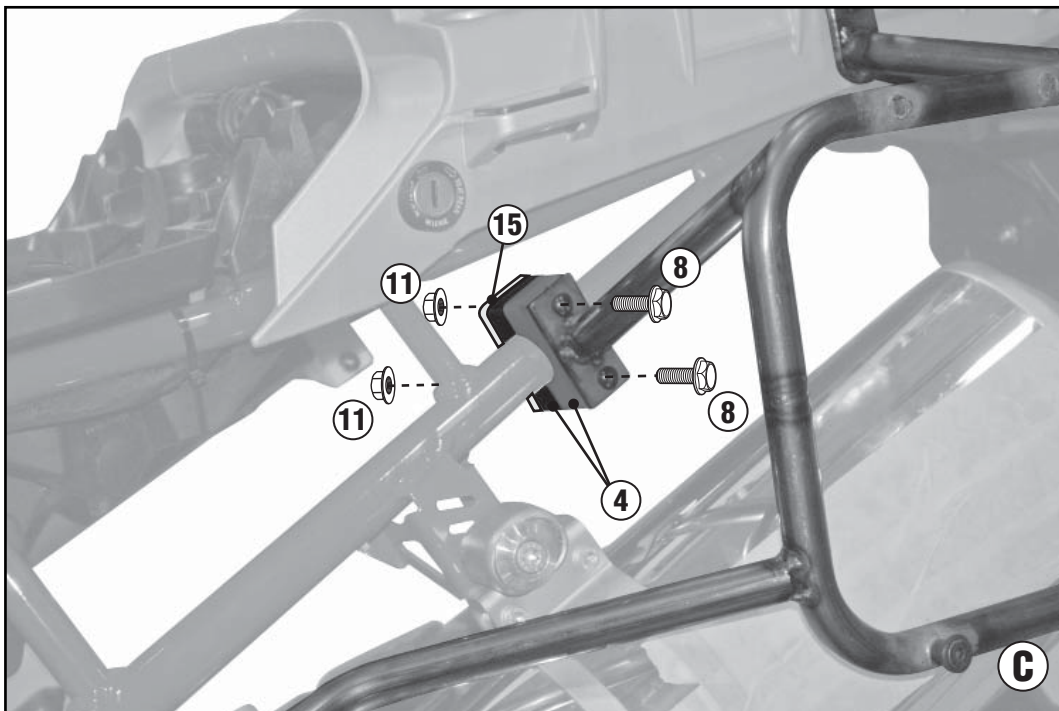

PL684CAM

PORTAVALIGIE LATERALE SPECIFICO - SPECIFIC TUBULAR SIDE-CASE HOLDER - PORTE-VALISES LATÉRAUX SPÉCIFIQUE - SPEZIFISCHES STAHLROHR-SEITENTRAEGER
PORTA MALETAS LATERALES ESPECÍFICO

BMW R1200GS (2008-2012)