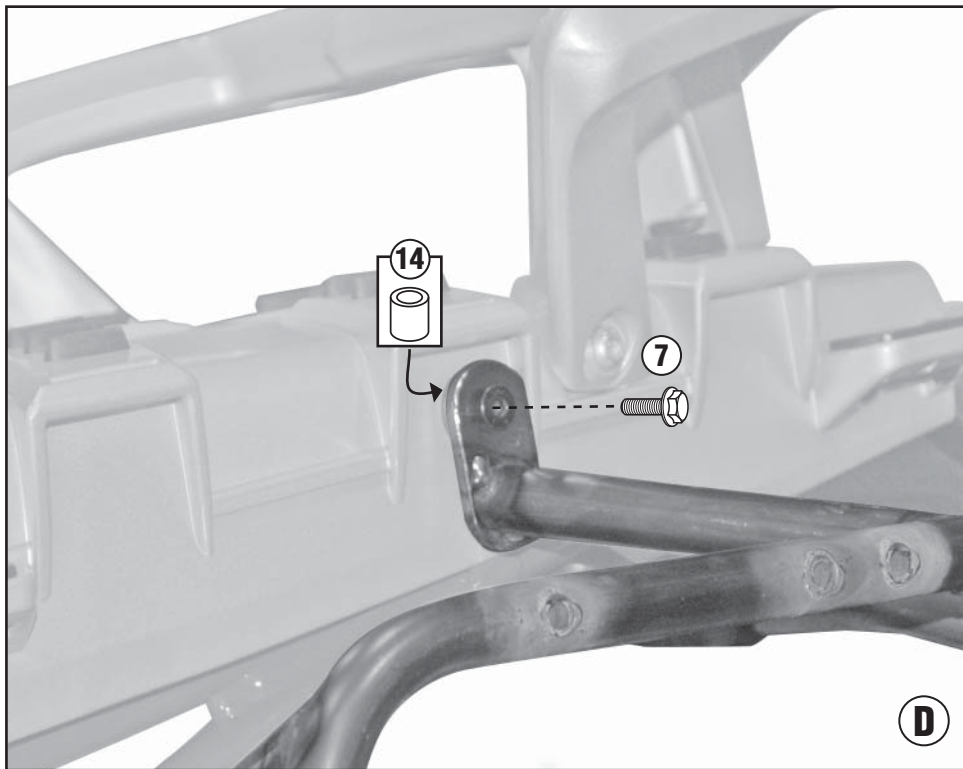

PL684CAM

PORTAVALIGIE LATERALE SPECIFICO - SPECIFIC TUBULAR SIDE-CASE HOLDER - PORTE-VALISES LATÉRAUX SPÉCIFIQUE - SPEZIFISCHES STAHLROHR-SEITENTRAEGER
PORTA MALETAS LATERALES ESPECÍFICO

BMW R1200GS (2008-2012)

ISTRUZIONI DI MONTAGGIO - MOUNTING INSTRUCTIONS
INSTRUCTIONS DE MONTAGE - BAUANLEITUNG - INSTRUCCIONES
DE MONTAJE