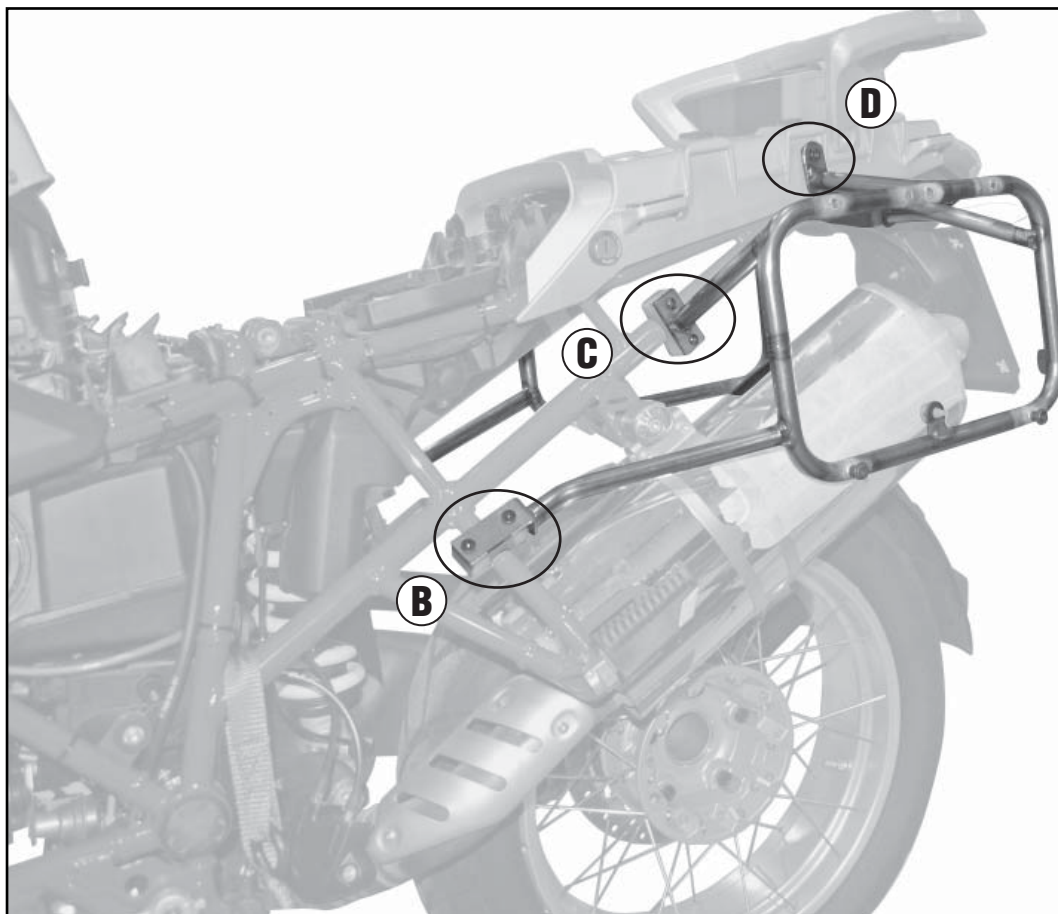

PL684CAM

PORTAVALIGIE LATERALE SPECIFICO - SPECIFIC TUBULAR SIDE-CASE HOLDER - PORTE-VALISES LATÉRAUX SPÉCIFIQUE - SPEZIFISCHES STAHLROHR-SEITENTRAEGER
PORTA MALETAS LATERALES ESPECÍFICO

BMW R1200GS (2008-2012)

ISTRUZIONI DI MONTAGGIO - MOUNTING INSTRUCTIONS
INSTRUCTIONS DE MONTAGE - BAUANLEITUNG - INSTRUCCIONES
DE MONTAJE