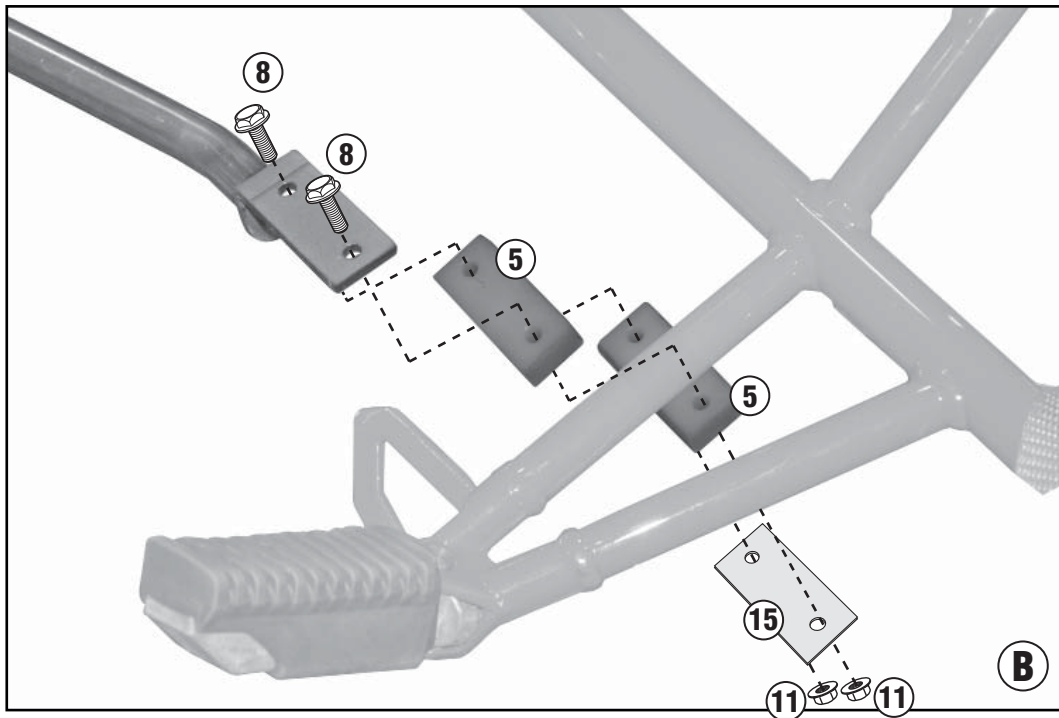

PL684CAM

PORTAVALIGIE LATERALE SPECIFICO - SPECIFIC TUBULAR SIDE-CASE HOLDER - PORTE-VALISES LATÉRAUX SPÉCIFIQUE - SPEZIFISCHES STAHLROHR-SEITENTRAEGER
PORTA MALETAS LATERALES ESPECÍFICO

BMW R1200GS (2008-2012)