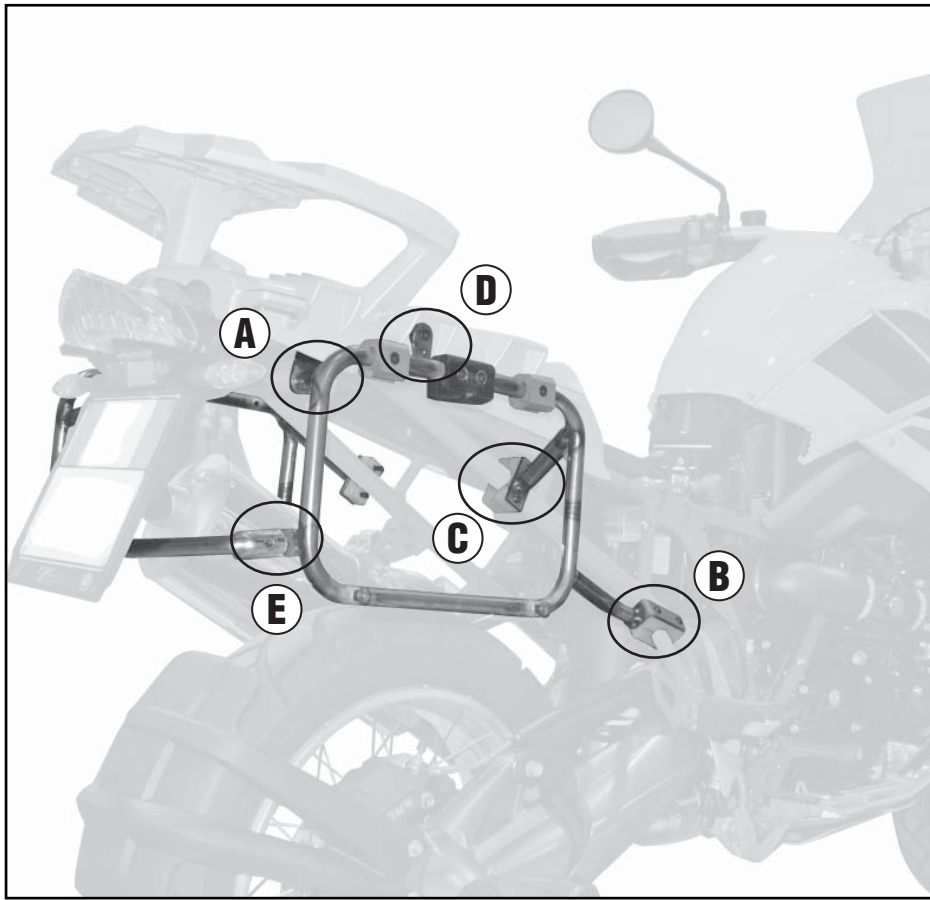

PL684CAM

PORTAVALIGIE LATERALE SPECIFICO - SPECIFIC TUBULAR SIDE-CASE HOLDER - PORTE-VALISES LATÉRAUX SPÉCIFIQUE - SPEZIFISCHES STAHLROHR-SEITENTRAEGER
PORTA MALETAS LATERALES ESPECÍFICO

BMW R1200GS (2008-2012)

ISTRUZIONI DI MONTAGGIO - MOUNTING INSTRUCTIONS
INSTRUCTIONS DE MONTAGE - BAUANLEITUNG - INSTRUCCIONES
DE MONTAJE