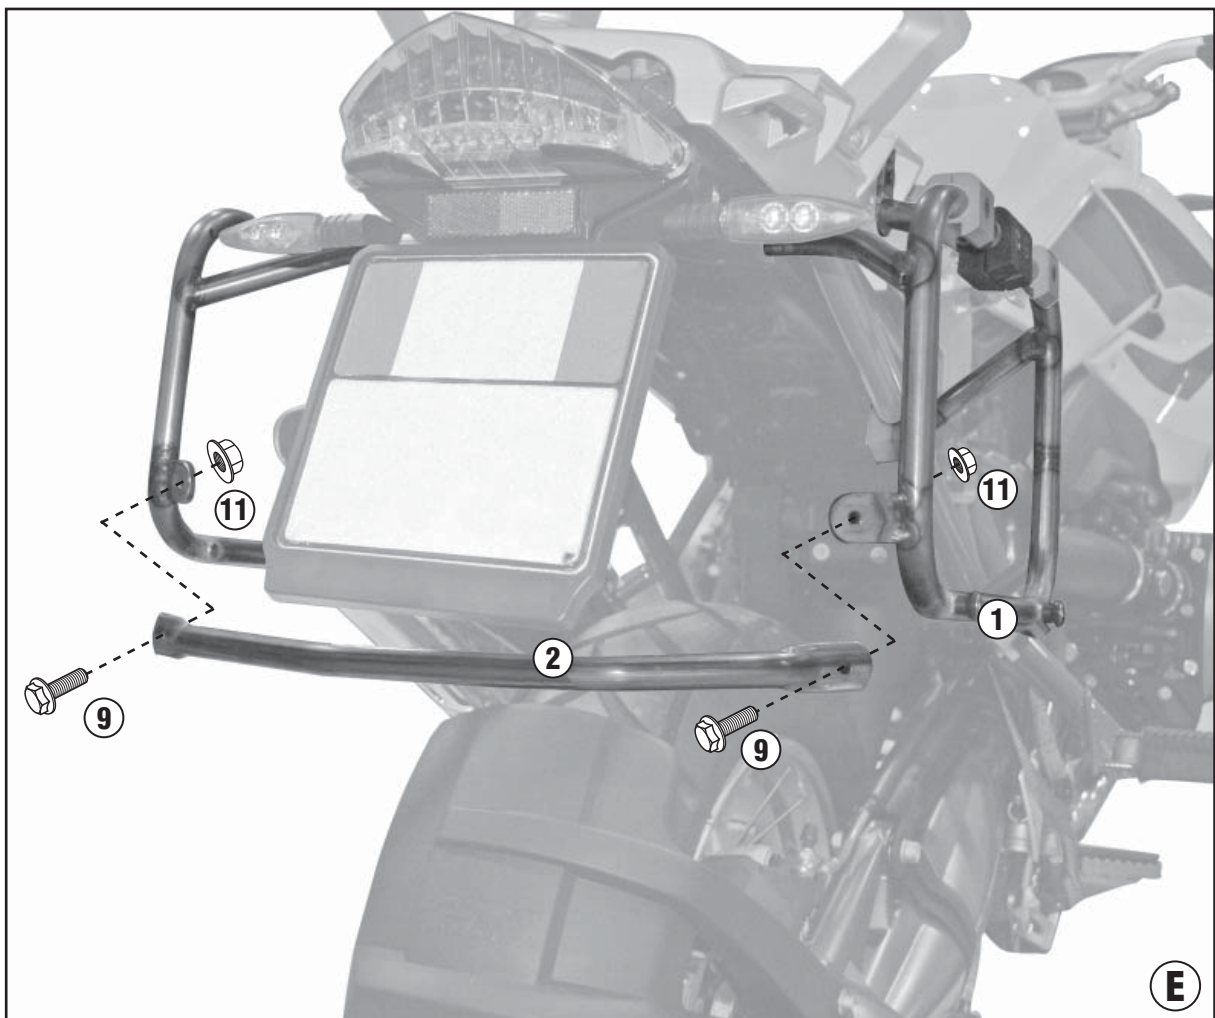

PL684CAM

PORTAVALIGIE LATERALE SPECIFICO - SPECIFIC TUBULAR SIDE-CASE HOLDER - PORTE-VALISES LATÉRAUX SPÉCIFIQUE - SPEZIFISCHES STAHLROHR-SEITENTRAEGER
PORTA MALETAS LATERALES ESPECÍFICO

BMW R1200GS (2008-2012)

ISTRUZIONI DI MONTAGGIO - MOUNTING INSTRUCTIONS
INSTRUCTIONS DE MONTAGE - BAUANLEITUNG - INSTRUCCIONES
DE MONTAJE