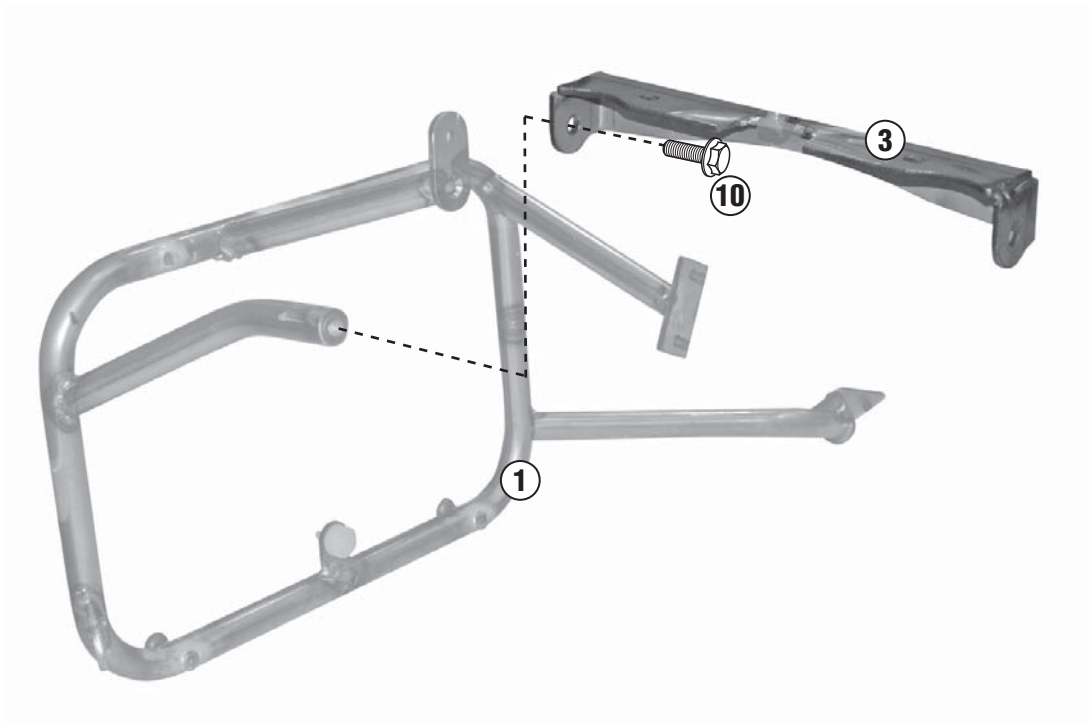

N°	Descrizione	Caratteristiche	Codice	VQuantità	
12	Rondella - Washer Rondelle - Scheibe Arandela	Ø5 Zigrinata	-	2	
13	Distanziale - Spacer Entretoise - Distanzstueck Distanciador	Ø18x5 foro 8.5mm	V724	2	
14	Distanziale - Spacer Entretoise - Distanzstueck Distanciador	Ø20x16 foro 8.5mm	V013	2	
15	Supporto - Support - Support Halterung - Soporte	Sp. 1mm	GL2344	4	

ISTRUZIONI DI MONTAGGIO - MOUNTING INSTRUCTIONS
INSTRUCTIONS DE MONTAGE - BAUANLEITUNG - INSTRUCCIONES
DE MONTAJE

PL684CAM

PORTAVALIGIE LATERALE SPECIFICO - SPECIFIC TUBULAR SIDE-CASE HOLDER - PORTE-VALISES LATÉRAUX SPÉCIFIQUE - SPEZIFISCHES STAHLROHR-SEITENTRAEGER
PORTA MALETAS LATERALES ESPECÍFICO

BMW R1200GS (2008-2012)

ISTRUZIONI DI MONTAGGIO - MOUNTING INSTRUCTIONS
INSTRUCTIONS DE MONTAGE - BAUANLEITUNG - INSTRUCCIONES
DE MONTAJE

PL684CAM

PORTAVALIGIE LATERALE SPECIFICO - SPECIFIC TUBULAR SIDE-CASE HOLDER - PORTE-VALISES LATÉRAUX SPÉCIFIQUE - SPEZIFISCHES STAHLROHR-SEITENTRAEGER
PORTA MALETAS LATERALES ESPECÍFICO

BMW R1200GS (2008-2012)

A

PL684CAM

PORTAVALIGIE LATERALE SPECIFICO - SPECIFIC TUBULAR SIDE-CASE HOLDER - PORTE-VALISES LATÉRAUX SPÉCIFIQUE - SPEZIFISCHES STAHLROHR-SEITENTRAEGER
PORTA MALETAS LATERALES ESPECÍFICO