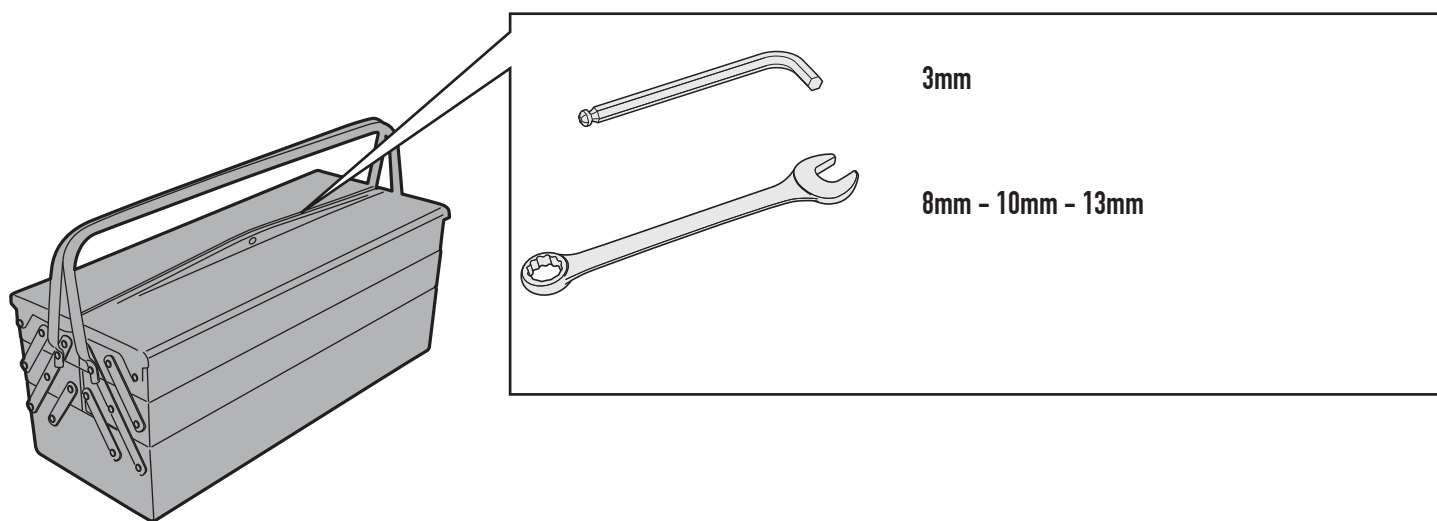

PL684CAM

PORTAVALIGIE LATERALE SPECIFICO - SPECIFIC TUBULAR SIDE-CASE HOLDER - PORTE-VALISES LATÉRAUX SPÉCIFIQUE - SPEZIFISCHES STAHLROHR-SEITENTRAEGER
PORTA MALETAS LATERALES ESPECÍFICO

BMW R1200GS (2008-2012)

N°	Descrizione	Caratteristiche	Codice	VQuantità	
12	Rondella - Washer Rondelle - Scheibe Arandela	Ø5 Zigrinata	-	2	
13	Distanziale - Spacer Entretoise - Distanzstueck Distanciador	Ø18x5 foro 8.5mm	V724	2	
14	Distanziale - Spacer Entretoise - Distanzstueck Distanciador	Ø20x16 foro 8.5mm	V013	2	
15	Supporto - Support - Support Halterung - Soporte	Sp. 1mm	GL2344	4	