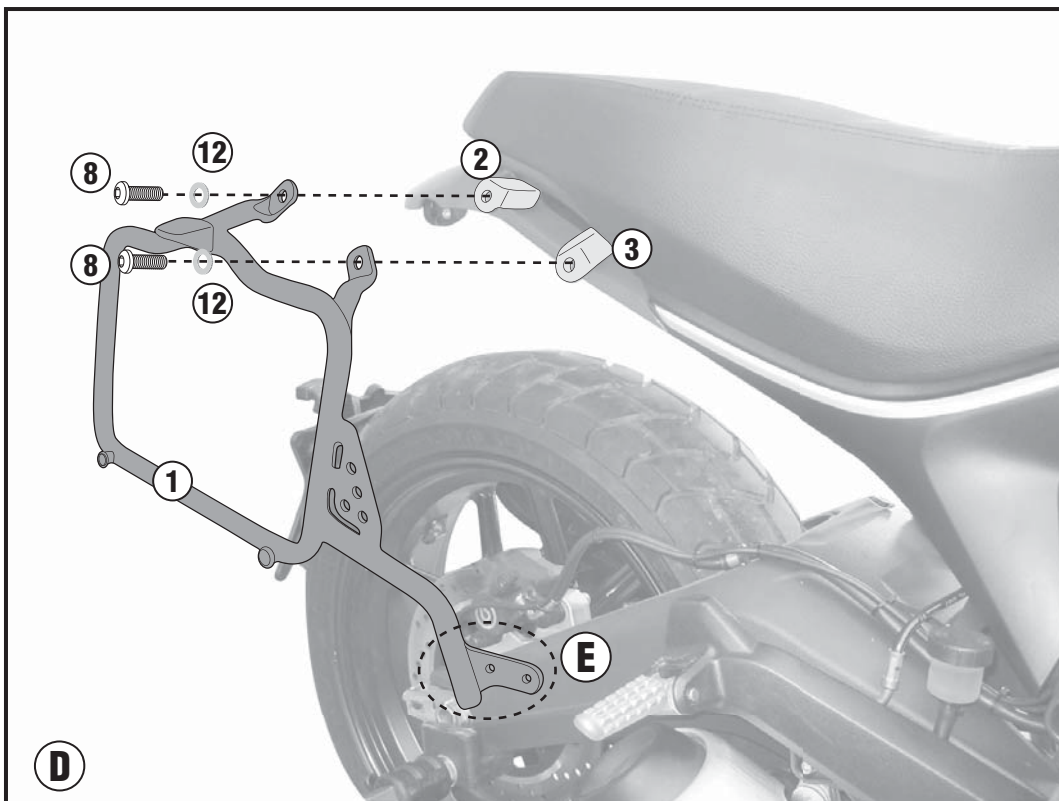

PL7407 - KL7407

PORTAVALIGIE LATERALE SPECIFICO - SPECIFIC TUBULAR SIDE-CASE HOLDER - PORTE-VALISES LATÉRAUX SPÉCIFIQUE - SPEZIFISCHES STAHLROHR-SEITENTRAEGER

PORTA MALETAS LATERALES ESPECÍFICO

DUCATI SCRAMBLER (2015)