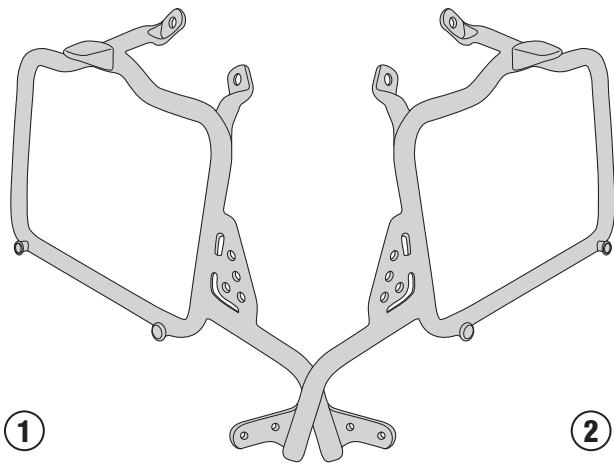

PL7407 - KL7407

PORTAVALIGIE LATERALE SPECIFICO - SPECIFIC TUBULAR SIDE-CASE HOLDER - PORTE-VALISES LATÉRAUX SPÉCIFIQUE - SPEZIFISCHES STAHLROHR-SEITENTRAEGER
PORTA MALETAS LATERALES ESPECÍFICO

DUCATI SCRAMBLER (2015)

N°	Descrizione	Caratteristiche	Codice	Quantità
1	Supporto - Support - Support Halterung - Soporte - Apoio	-	PL7407	2 (Dx,Sx)
2	Supporto - Support - Support Halterung - Soporte - Apoio	-	GL2931	2 (Dx,Sx)
3	Supporto - Support - Support Halterung - Soporte - Apoio	-	GL2932	2 (Dx,Sx)
4	Supporto - Support - Support Halterung - Soporte - Apoio	-	GL2933	1
5	Supporto - Support - Support Halterung - Soporte - Apoio	-	GL2934	1
6	Supporto - Support - Support Halterung - Soporte - Apoio	-	GNB1435	1
7	Vite - Screw Vis - Schraube Tornillo - Parafuso	TEF M8x16	816TEF	5
8	Vite - Screw Vis - Schraube Tornillo - Parafuso	TBEI M8x18	818TBEI	4
9	Vite - Screw Vis - Schraube Tornillo - Parafuso	TEF M6x12	612TEN	4
10	Vite - Screw Vis - Schraube Tornillo - Parafuso	TBEIFN M6x16	616TBEIFN	1
11	Vite - Screw Vis - Schraube Tornillo - Parafuso	TECF M6x20	620TECF	2
12	Rondella - Washer - Rondelle Scheibe - Arandela - Arruela	Ø 14 Foro 8mm	814RON	4
13	Rondella - Washer - Rondelle Scheibe - Arandela - Arruela	Ø 20 Foro 6mm	620RON	1
14	Dado - Bolt - Ecrou Mutter - Tuerca - Porca	Auto Bloccante Flangiato Ribassato M6	6DADIAFL	1
15	Dado - Bolt - Ecrou Mutter - Tuerca - Porca	Auto Bloccante Flangiato M6	6DADIAFLN	2
16	Componenti originali - Original parts Parties originales - Original bauteile Componentes originales	-	-	-

DUCATI SCRAMBLER (2015)

PL7407 - KL7407

PORTAVALIGIE LATERALE SPECIFICO - SPECIFIC TUBULAR SIDE-CASE HOLDER - PORTE-VALISES LATÉRAUX SPÉCIFIQUE - SPEZIFISCHES STAHLROHR-SEITENTRAEGER

PORTA MALETAS LATERALES ESPECÍFICO