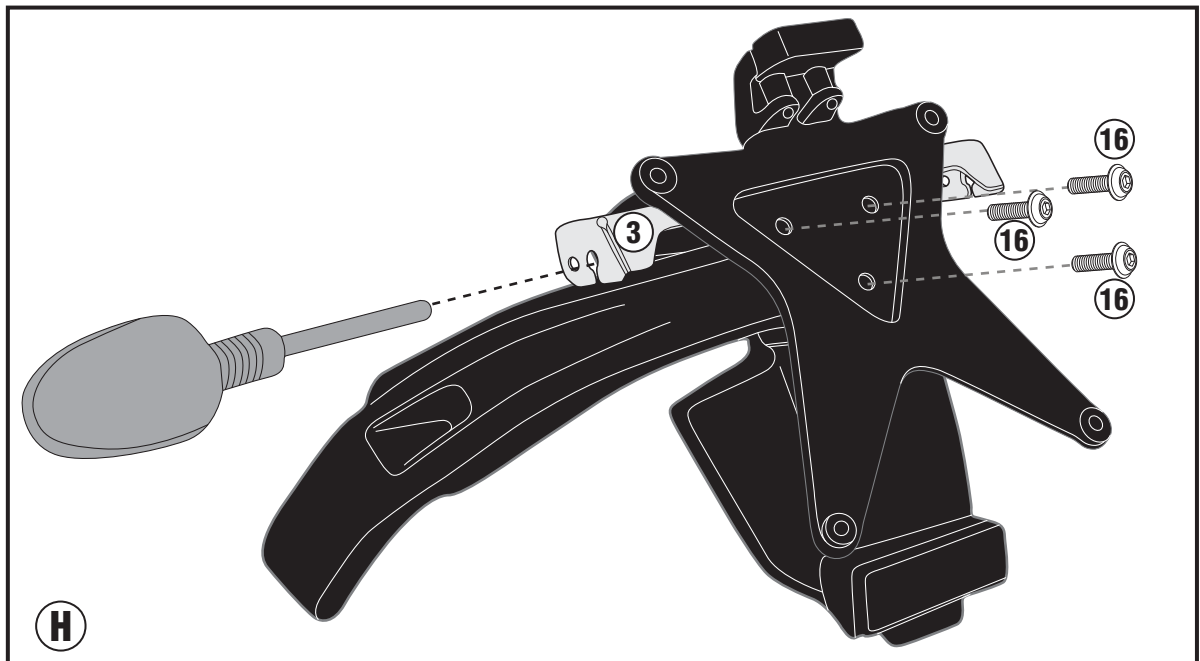

PL7407 - KL7407

PORTAVALIGIE LATERALE SPECIFICO - SPECIFIC TUBULAR SIDE-CASE HOLDER - PORTE-VALISES LATÉRAUX SPÉCIFIQUE - SPEZIFISCHES STAHLROHR-SEITENTRAEGER

PORTA MALETAS LATERALES ESPECÍFICO

DUCATI SCRAMBLER (2015)