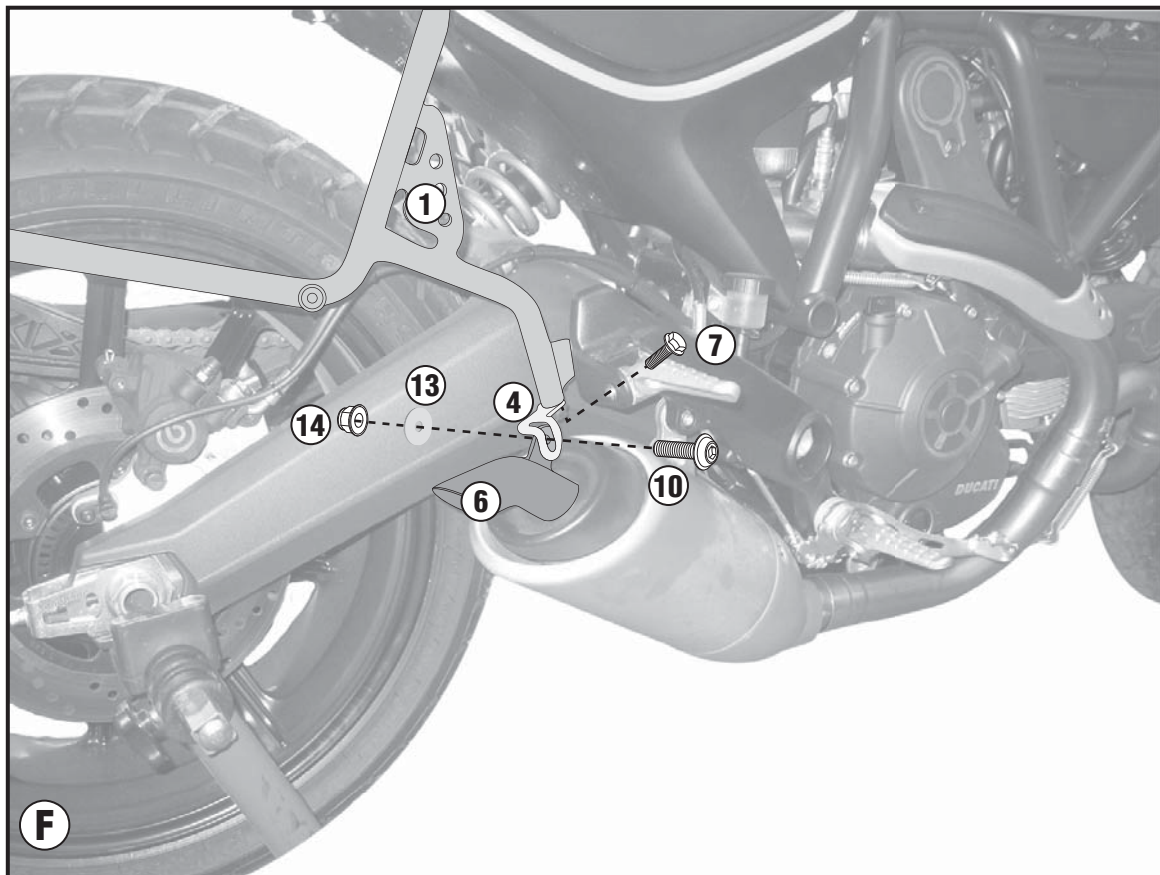

PL7407 - KL7407

PORTAVALIGIE LATERALE SPECIFICO - SPECIFIC TUBULAR SIDE-CASE HOLDER - PORTE-VALISES LATÉRAUX SPÉCIFIQUE - SPEZIFISCHES STAHLROHR-SEITENTRAEGER

PORTA MALETAS LATERALES ESPECÍFICO

DUCATI SCRAMBLER (2015)