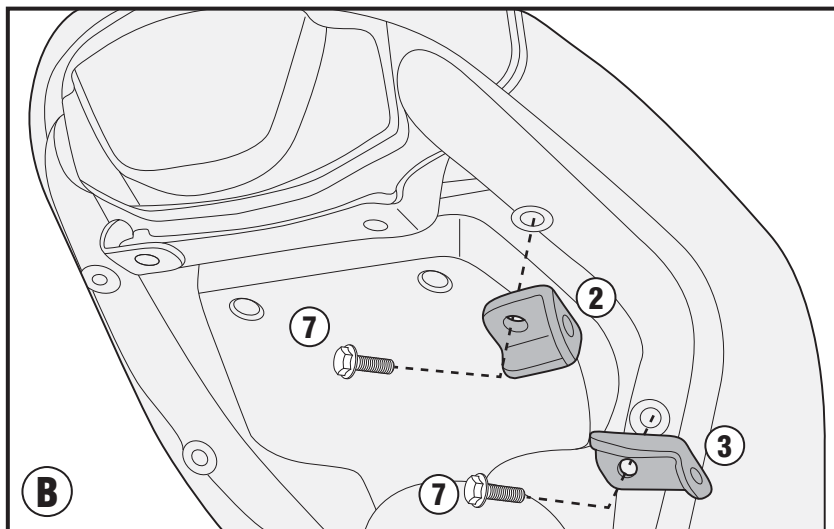

PL7407 - KL7407

PORTAVALIGIE LATERALE SPECIFICO - SPECIFIC TUBULAR SIDE-CASE HOLDER - PORTE-VALISES LATÉRAUX SPÉCIFIQUE - SPEZIFISCHES STAHLROHR-SEITENTRAEGER

PORTA MALETAS LATERALES ESPECÍFICO

DUCATI SCRAMBLER (2015)