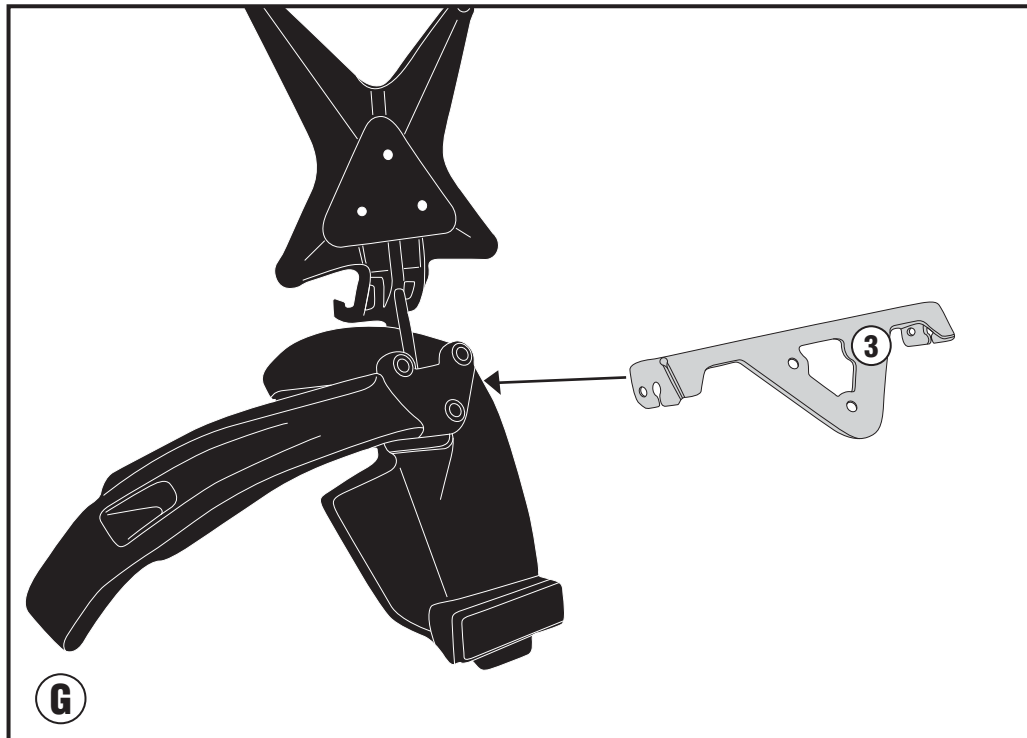

PL7407 - KL7407

PORTAVALIGIE LATERALE SPECIFICO - SPECIFIC TUBULAR SIDE-CASE HOLDER - PORTE-VALISES LATÉRAUX SPÉCIFIQUE - SPEZIFISCHES STAHLROHR-SEITENTRAEGER

PORTA MALETAS LATERALES ESPECÍFICO

DUCATI SCRAMBLER (2015)