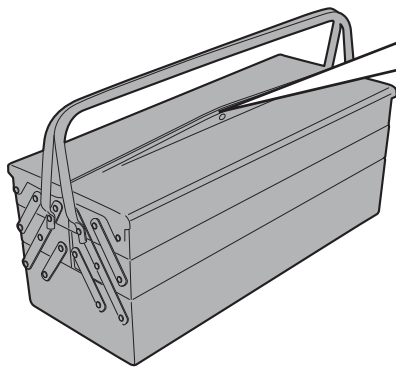

PL7407 - KL7407

PORTAVALIGIE LATERALE SPECIFICO - SPECIFIC TUBULAR SIDE-CASE HOLDER - PORTE-VALISES LATÉRAUX SPÉCIFIQUE - SPEZIFISCHES STAHLROHR-SEITENTRAEGER
PORTA MALETAS LATERALES ESPECÍFICO

DUCATI SCRAMBLER (2015)

1

2

3

4

5

6

7

8

9

10

11

12

13

14

15

4mm/5mm

8mm/10mm/13mm