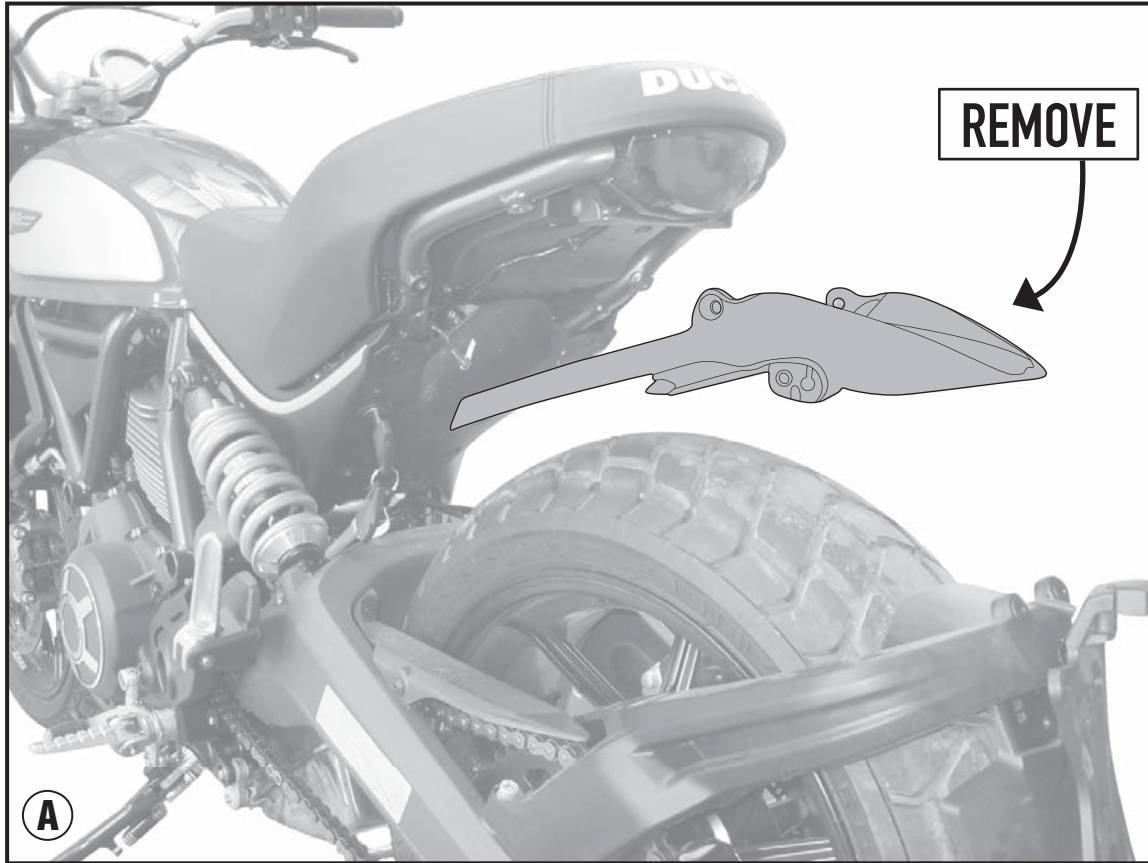

DUCATI SCRAMBLER (2015)

PL7407 - KL7407

PORTAVALIGIE LATERALE SPECIFICO - SPECIFIC TUBULAR SIDE-CASE HOLDER - PORTE-VALISES LATÉRAUX SPÉCIFIQUE - SPEZIFISCHES STAHLROHR-SEITENTRAEGER

PORTA MALETAS LATERALES ESPECÍFICO