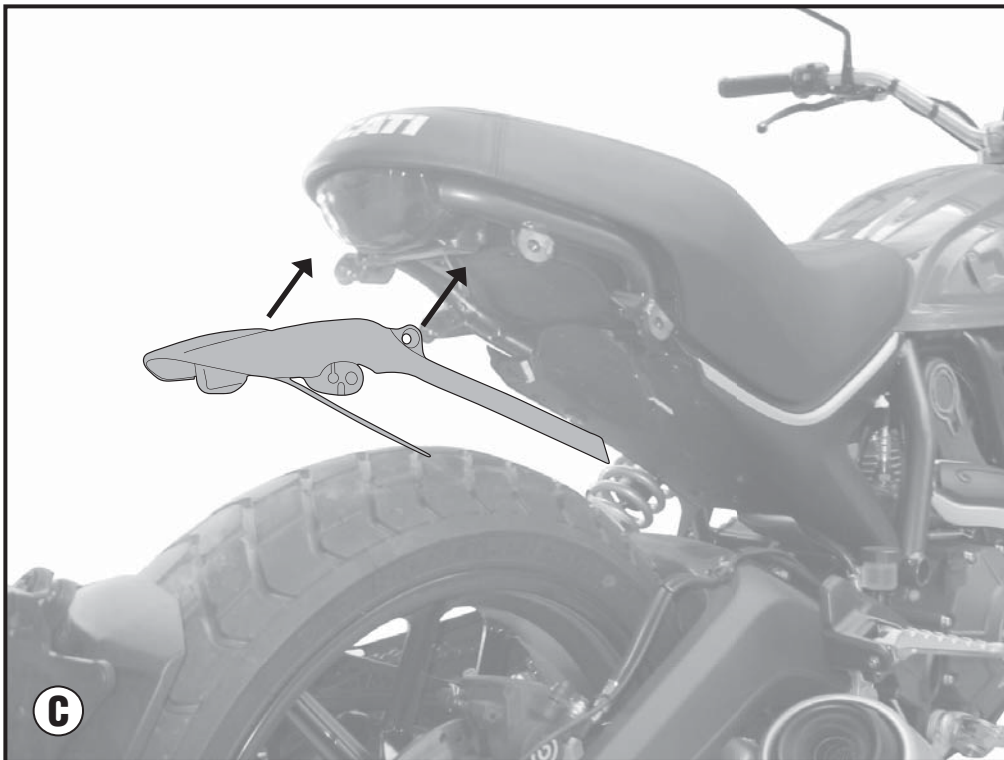

PL7407 - KL7407

PORTAVALIGIE LATERALE SPECIFICO - SPECIFIC TUBULAR SIDE-CASE HOLDER - PORTE-VALISES LATÉRAUX SPÉCIFIQUE - SPEZIFISCHES STAHLROHR-SEITENTRAEGER

PORTA MALETAS LATERALES ESPECÍFICO

DUCATI SCRAMBLER (2015)