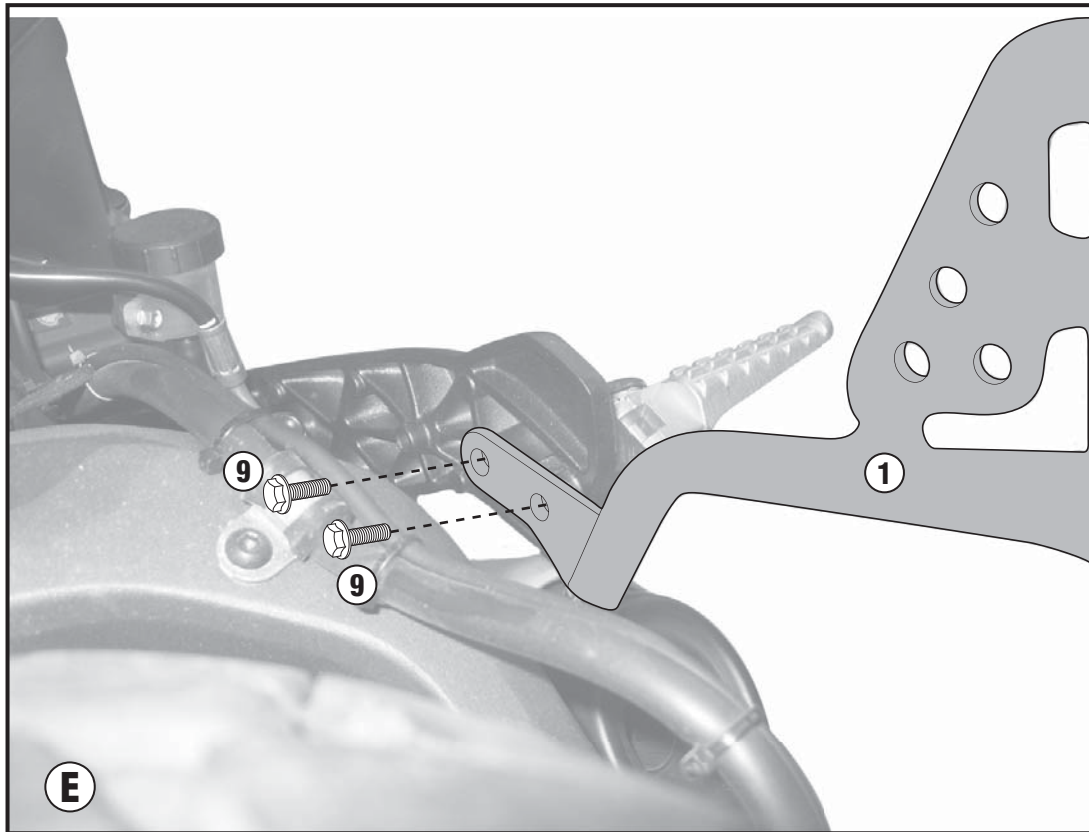

PL7407 - KL7407

PORTAVALIGIE LATERALE SPECIFICO - SPECIFIC TUBULAR SIDE-CASE HOLDER - PORTE-VALISES LATÉRAUX SPÉCIFIQUE - SPEZIFISCHES STAHLROHR-SEITENTRAEGER

PORTA MALETAS LATERALES ESPECÍFICO

DUCATI SCRAMBLER (2015)