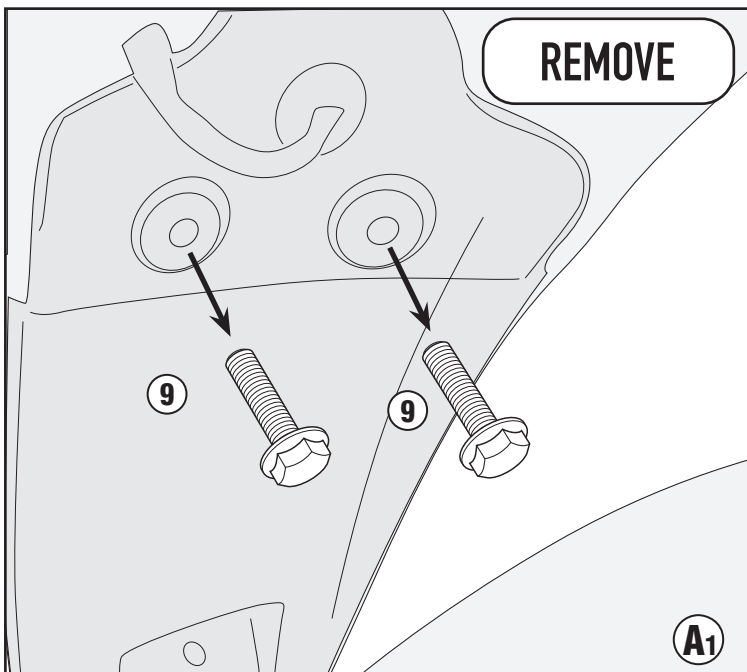

PL9051-KL9051

PORTAVALIGIE LATERALE SPECIFICO - SPECIFIC TUBULAR SIDE-CASE HOLDER - PORTE-VALISES LATÉRAUX SPÉCIFIQUE
SPEZIFISCHES STAHLROHR-SEITENTRAEGER - PORTA MALETAS LATERALES ESPECÍFICO - SUPORTE DE MALAS ESPECÍFICO

ROYAL ENFIELD INTERCEPTOR 650 (2019)