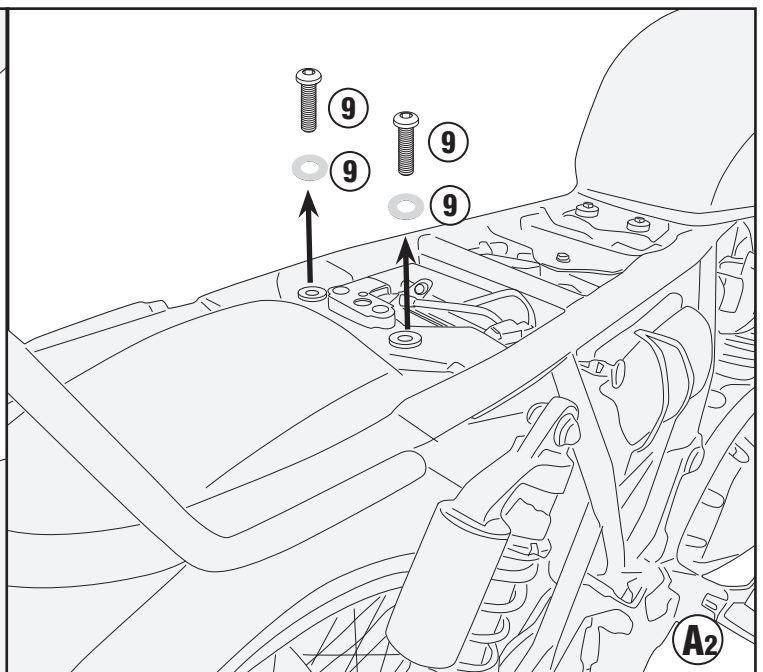

PL9051-KL9051

PORTAVALIGIE LATERALE SPECIFICO - SPECIFIC TUBULAR SIDE-CASE HOLDER - PORTE-VALISES LATÉRAUX SPÉCIFIQUE
SPEZIFISCHES STAHLROHR-SEITENTRAEGER - PORTA MALETAS LATERALES ESPECÍFICO - SUPORTE DE MALAS ESPECÍFICO

ROYAL ENFIELD INTERCEPTOR 650 (2019)