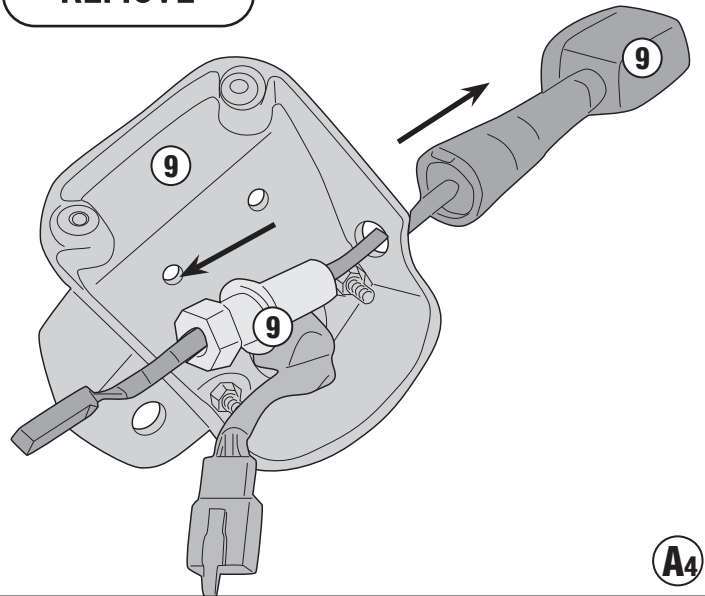

PL9051-KL9051

PORTAVALIGIE LATERALE SPECIFICO - SPECIFIC TUBULAR SIDE-CASE HOLDER - PORTE-VALISES LATÉRAUX SPÉCIFIQUE
SPEZIFISCHES STAHLROHR-SEITENTRAEGER - PORTA MALETAS LATERALES ESPECÍFICO - SUPORTE DE MALAS ESPECÍFICO

ROYAL ENFIELD INTERCEPTOR 650 (2019)

REMOVE

REMOVE

MOUNT

REMOUNT

ISTRUZIONI DI MONTAGGIO - MOUNTING INSTRUCTIONS
INSTRUCTIONS DE MONTAGE - BAUANLEITUNG
INSTRUCCIONES DE MONTAJE - INSTRUÇÕES DE MONTAGEM