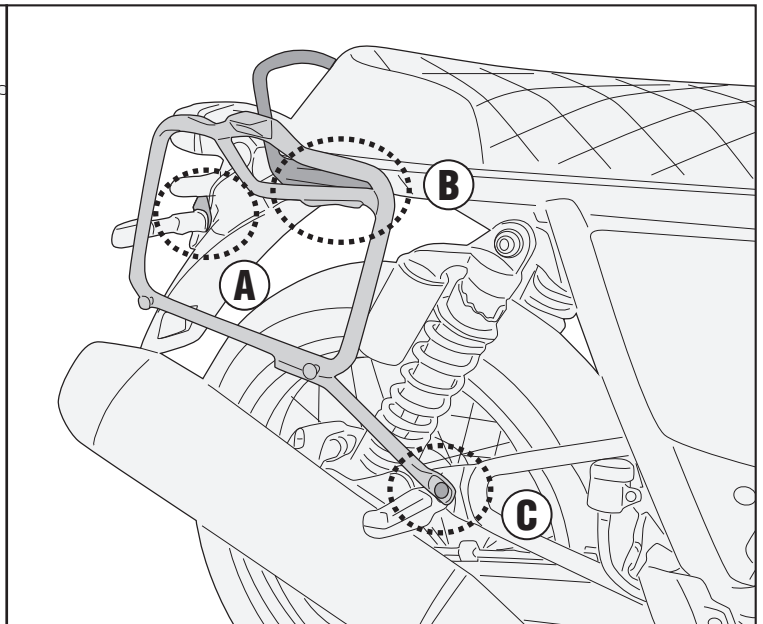

PL9051-KL9051

PORTAVALIGIE LATERALE SPECIFICO - SPECIFIC TUBULAR SIDE-CASE HOLDER - PORTE-VALISES LATÉRAUX SPÉCIFIQUE
SPEZIFISCHES STAHLROHR-SEITENTRAEGER - PORTA MALETAS LATERALES ESPECÍFICO - SUPORTE DE MALAS ESPECÍFICO

ROYAL ENFIELD INTERCEPTOR 650 (2019)