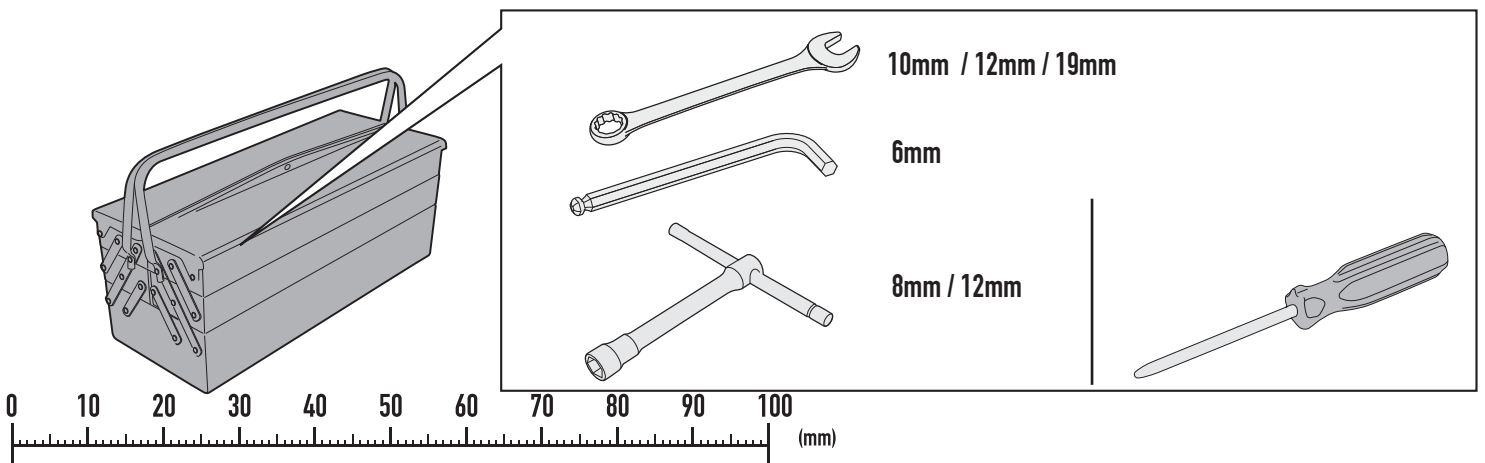

PL9051-KL9051

PORTAVALIGIE LATERALE SPECIFICO - SPECIFIC TUBULAR SIDE-CASE HOLDER - PORTE-VALISES LATÉRAUX SPÉCIFIQUE
SPEZIFISCHES STAHLROHR-SEITENTRAEGER - PORTA MALETAS LATERALES ESPECÍFICO - SUPORTE DE MALAS ESPECÍFICO

ROYAL ENFIELD INTERCEPTOR 650 (2019)

N°	Descrizione	Caratteristiche	Codice	Quantità
1	Telaio laterale - Side frame - Châssis latéral Soporte lateral - Seitenrahmen - Suporte lateral	-	PL9051DXV PL9051SXV	2 (Right: Left)
2	Supporto Freccie - Indicators support Support clignotants - Blinkerhalterung Soporte para los indicadores - Suporte para indicadores	-	GL4309V	1
3	Vite - Screw Vis - Schraube Tornillo - Parafuso	TCEI M8x30	830TCEI	4
4	Vite - Screw Vis - Schraube Tornillo - Parafuso	TBEIFL M6x20	620TBEIFL	3
5	Rondella spaccata - Split washer Scheibe - Rondelle fendue Arandela seccionada - Arruela Dentada	Foro Ø8mm	Z1060	4
6	Distanziale - Spacer Entretoise - Distanzstueck Distanciador - Espaçador	Ø16x3 Foro 8,5mm	C16L3F8,5T	2
7	Dado - Bolt - Ecrou Mutter - Tuerca - Porca	Dado Autobloccante Flangiato Alto M6	6DADIAFLN	3
8	Tappo - Cap Fiche - Stecker Enchufe - Capa	-	22TAPBA	2
9	Componenti Originali - Original Parts Parties Originales - Original Bauteile Componentes Originales - Componentes Originais	-	-	-
10	Particolari Inclusi nel SR9051 Components Included In The SR9051 Pièces Inclues Dans SR9051 Die Einzelnen Teile Sind Bei SR9051 Despieces Incluidos En El SR9051 Componentes incluidos na SR9051	-	-	-

PL9051-KL9051

PORTAVALIGIE LATERALE SPECIFICO - SPECIFIC TUBULAR SIDE-CASE HOLDER - PORTE-VALISES LATÉRAUX SPÉCIFIQUE
SPEZIFISCHES STAHLROHR-SEITENTRAEGER - PORTA MALETAS LATERALES ESPECÍFICO - SUPORTE DE MALAS ESPECÍFICO

ROYAL ENFIELD INTERCEPTOR 650 (2019)