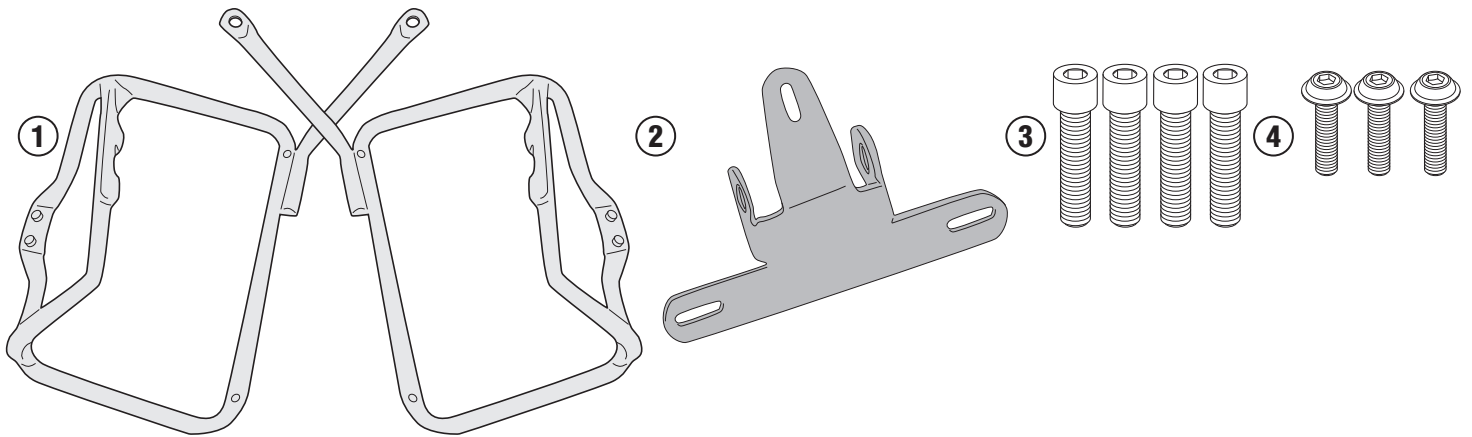

PL9051-KL9051

PORTAVALIGIE LATERALE SPECIFICO - SPECIFIC TUBULAR SIDE-CASE HOLDER - PORTE-VALISES LATÉRAUX SPÉCIFIQUE
SPEZIFISCHES STAHLROHR-SEITENTRAEGER - PORTA MALETAS LATERALES ESPECÍFICO - SUPORTE DE MALAS ESPECÍFICO

ROYAL ENFIELD INTERCEPTOR 650 (2019)

N°	Descrizione	Caratteristiche	Codice	Quantità
1	Telaio laterale - Side frame - Châssis latéral Soporte lateral - Seitenrahmen - Suporte lateral	-	PL9051DXV PL9051SXV	2 (Right: Left)
2	Supporto Freccie - Indicators support Support clignotants - Blinkerhalterung Soporte para los indicadores - Suporte para indicadores	-	GL4309V	1
3	Vite - Screw Vis - Schraube Tornillo - Parafuso	TCEI M8x30	830TCEI	4
4	Vite - Screw Vis - Schraube Tornillo - Parafuso	TBEIFL M6x20	620TBEIFL	3
5	Rondella spaccata - Split washer Scheibe - Rondelle fendue Arandela seccionada - Arruela Dentada	Foro Ø8mm	Z1060	4
6	Distanziale - Spacer Entretoise - Distanzstueck Distanciador - Espaçador	Ø16x3 Foro 8,5mm	C16L3F8,5T	2
7	Dado - Bolt - Ecrou Mutter - Tuerca - Porca	Dado Autobloccante Flangiato Alto M6	6DADIAFLN	3
8	Tappo - Cap Fiche - Stecker Enchufe - Capa	-	22TAPBA	2
9	Componenti Originali - Original Parts Parties Originales - Original Bauteile Componentes Originales - Componentes Originais	-	-	-
10	Particolari Inclusi nel SR9051 Components Included In The SR9051 Pièces Inclues Dans SR9051 Die Einzelnen Teile Sind Bei SR9051 Despieces Incluidos En El SR9051 Componentes incluidos na SR9051	-	-	-

PL9051-KL9051

PORTAVALIGIE LATERALE SPECIFICO - SPECIFIC TUBULAR SIDE-CASE HOLDER - PORTE-VALISES LATÉRAUX SPÉCIFIQUE
SPEZIFISCHES STAHLROHR-SEITENTRAEGER - PORTA MALETAS LATERALES ESPECÍFICO - SUPORTE DE MALAS ESPECÍFICO

ROYAL ENFIELD INTERCEPTOR 650 (2019)