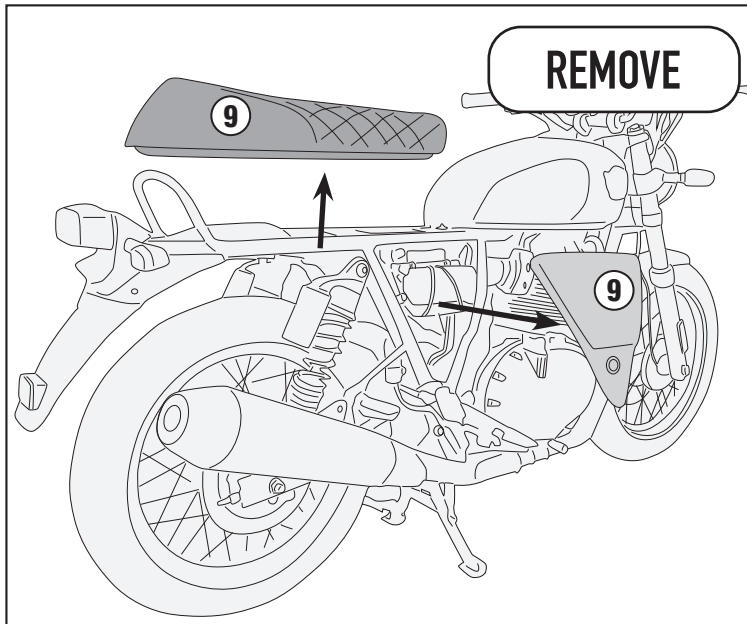

PL9051-KL9051

PORTAVALIGIE LATERALE SPECIFICO - SPECIFIC TUBULAR SIDE-CASE HOLDER - PORTE-VALISES LATÉRAUX SPÉCIFIQUE
SPEZIFISCHES STAHLROHR-SEITENTRAEGER - PORTA MALETAS LATERALES ESPECÍFICO - SUPORTE DE MALAS ESPECÍFICO

ROYAL ENFIELD INTERCEPTOR 650 (2019)