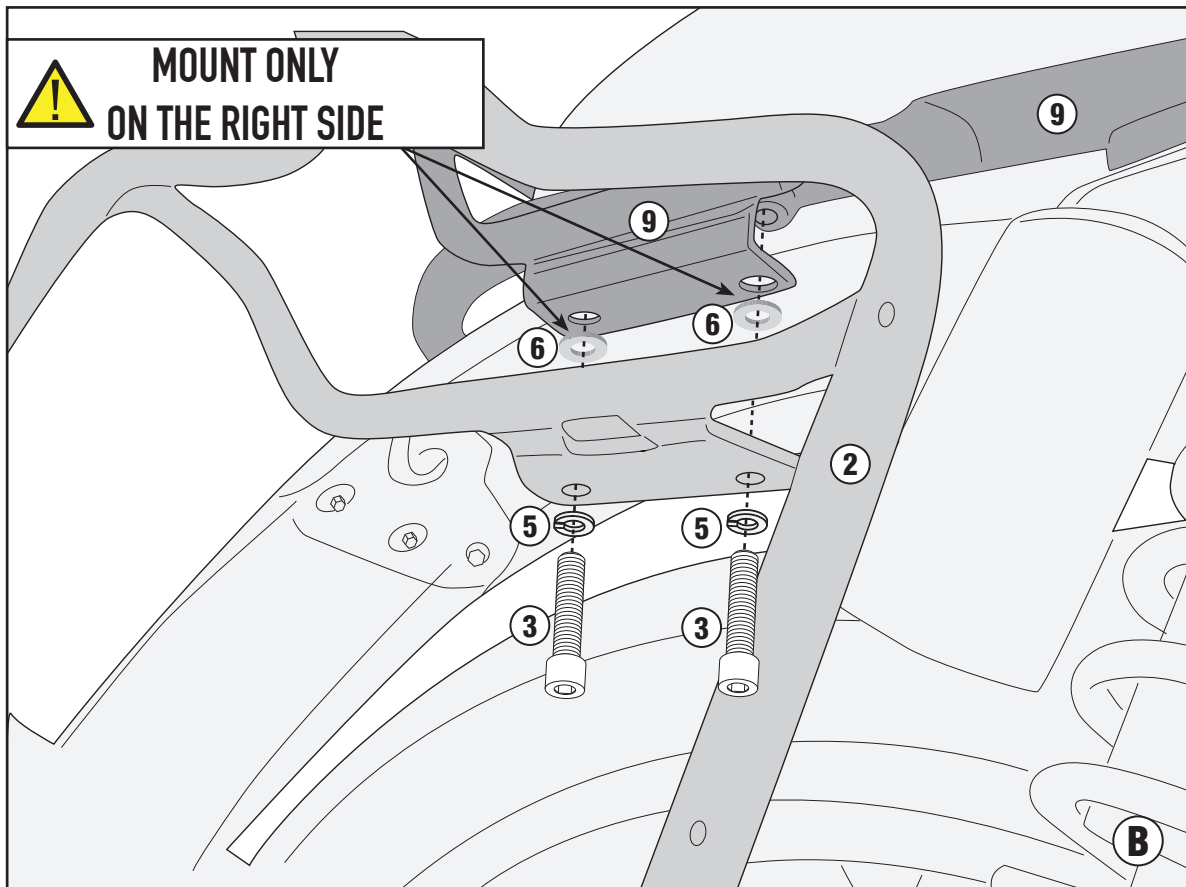

ONLY PL9051