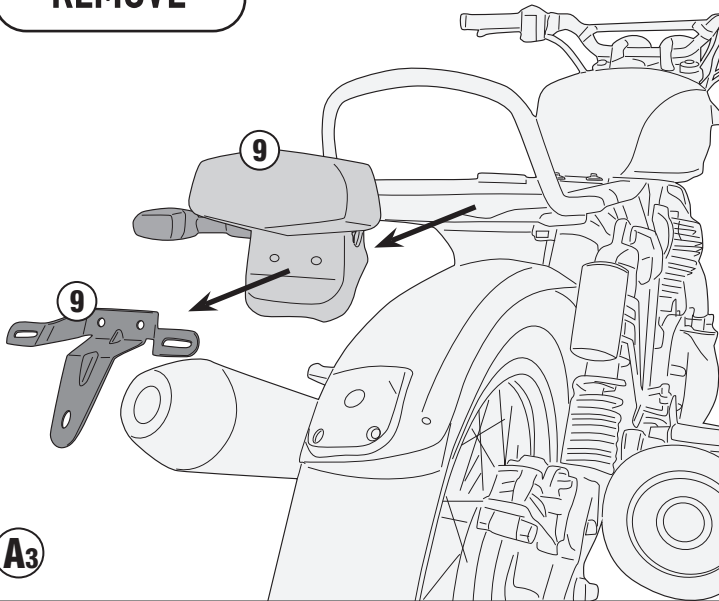

PL9051-KL9051

PORTAVALIGIE LATERALE SPECIFICO - SPECIFIC TUBULAR SIDE-CASE HOLDER - PORTE-VALISES LATÉRAUX SPÉCIFIQUE
SPEZIFISCHES STAHLROHR-SEITENTRAEGER - PORTA MALETAS LATERALES ESPECÍFICO - SUPORTE DE MALAS ESPECÍFICO

ROYAL ENFIELD INTERCEPTOR 650 (2019)

REMOVE