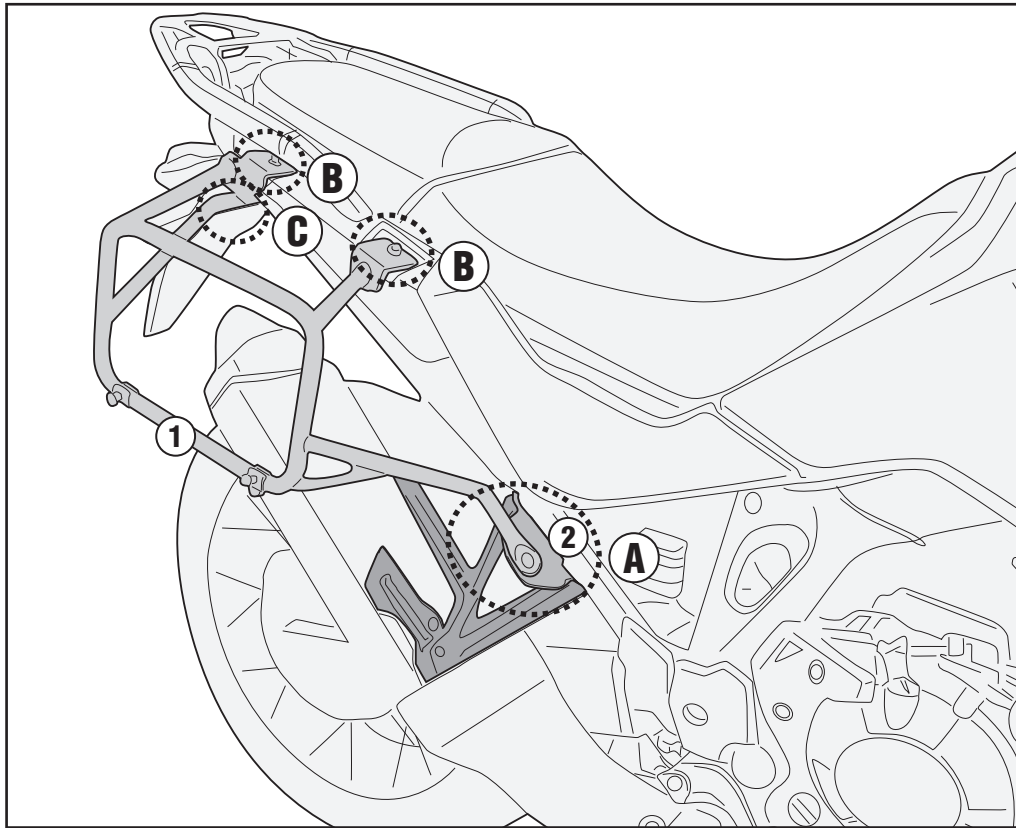

PL01178CAM-KL01178CAM

PORTAVALIGIE LATERALE SPECIFICO - SPECIFIC TUBULAR SIDE-CASE HOLDER - PORTE-VALISES LATÉRAUX SPÉCIFIQUE
SPEZIFISCHES STAHLROHR-SEITENTRÄGER - PORTA MALETAS LATERALES ESPECÍFICO - SUPORTE DE MALAS ESPECÍFICO

HONDA CRF1100L Africa Twin Adventure Sports (2020)