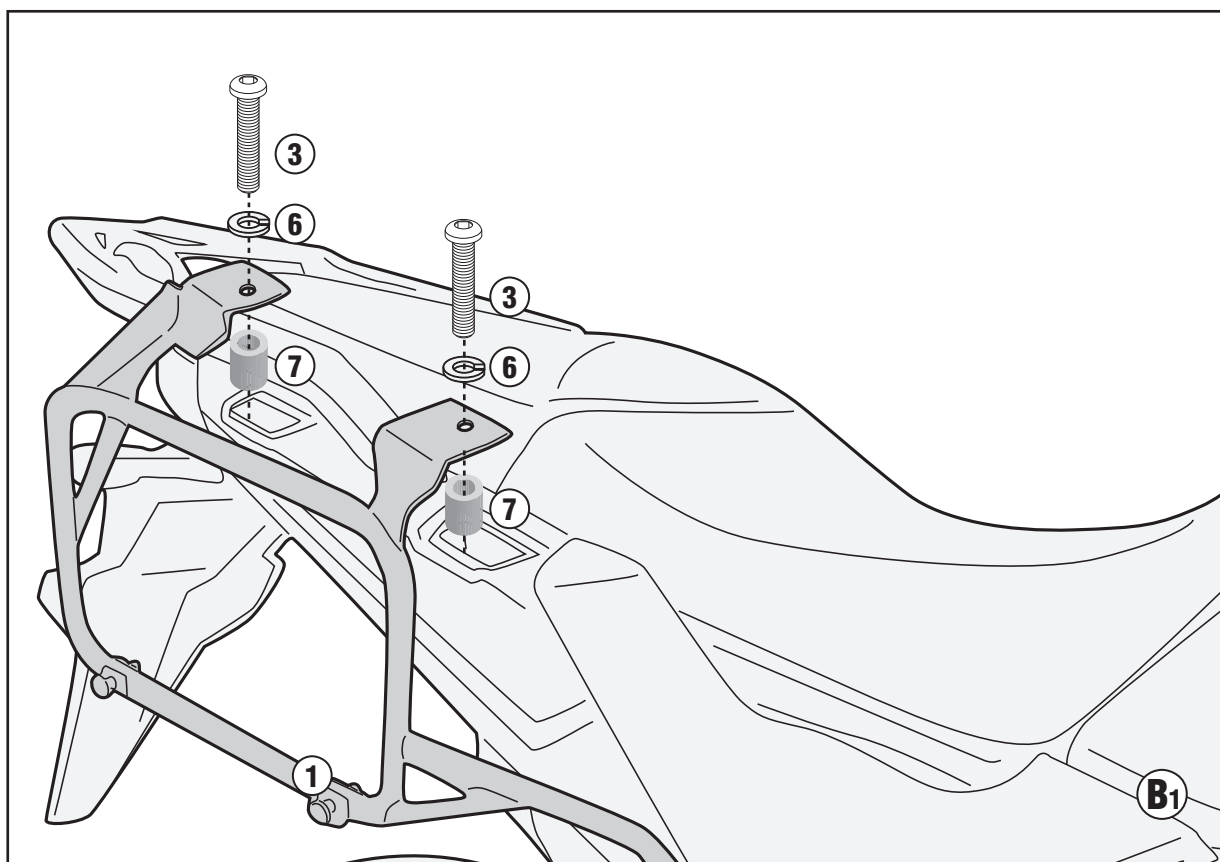

PL01178CAM-KL01178CAM

PORTAVALIGIE LATERALE SPECIFICO - SPECIFIC TUBULAR SIDE-CASE HOLDER - PORTE-VALISES LATÉRAUX SPÉCIFIQUE
SPEZIFISCHES STAHLROHR-SEITENTRAEGER - PORTA MALETAS LATERALES ESPECÍFICO - SUPORTE DE MALAS ESPECÍFICO

HONDA CRF1100L Africa Twin Adventure Sports (2020)