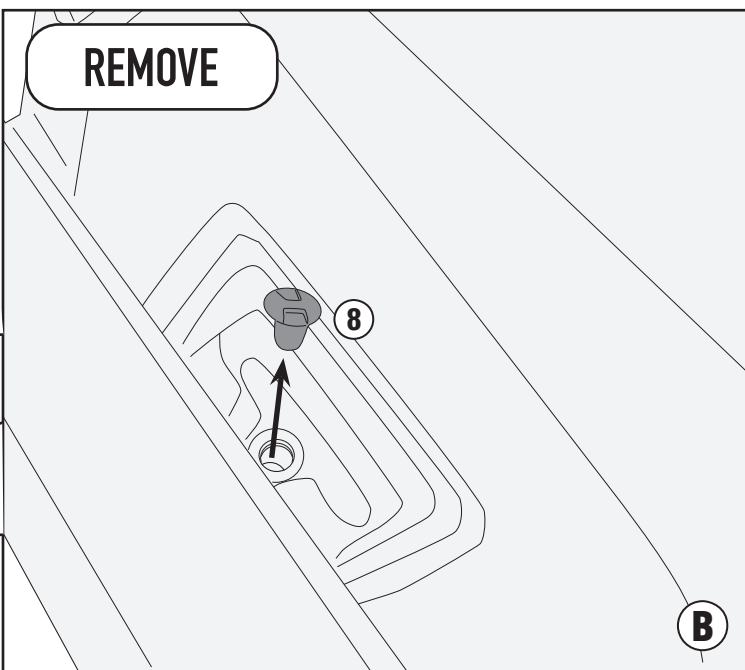

PL01178CAM-KL01178CAM

PORTAVALIGIE LATERALE SPECIFICO - SPECIFIC TUBULAR SIDE-CASE HOLDER - PORTE-VALISES LATÉRAUX SPÉCIFIQUE
SPEZIFISCHES STAHLROHR-SEITENTRAEGER - PORTA MALETAS LATERALES ESPECÍFICO - SUPORTE DE MALAS ESPECÍFICO

HONDA CRF1100L Africa Twin Adventure Sports (2020)