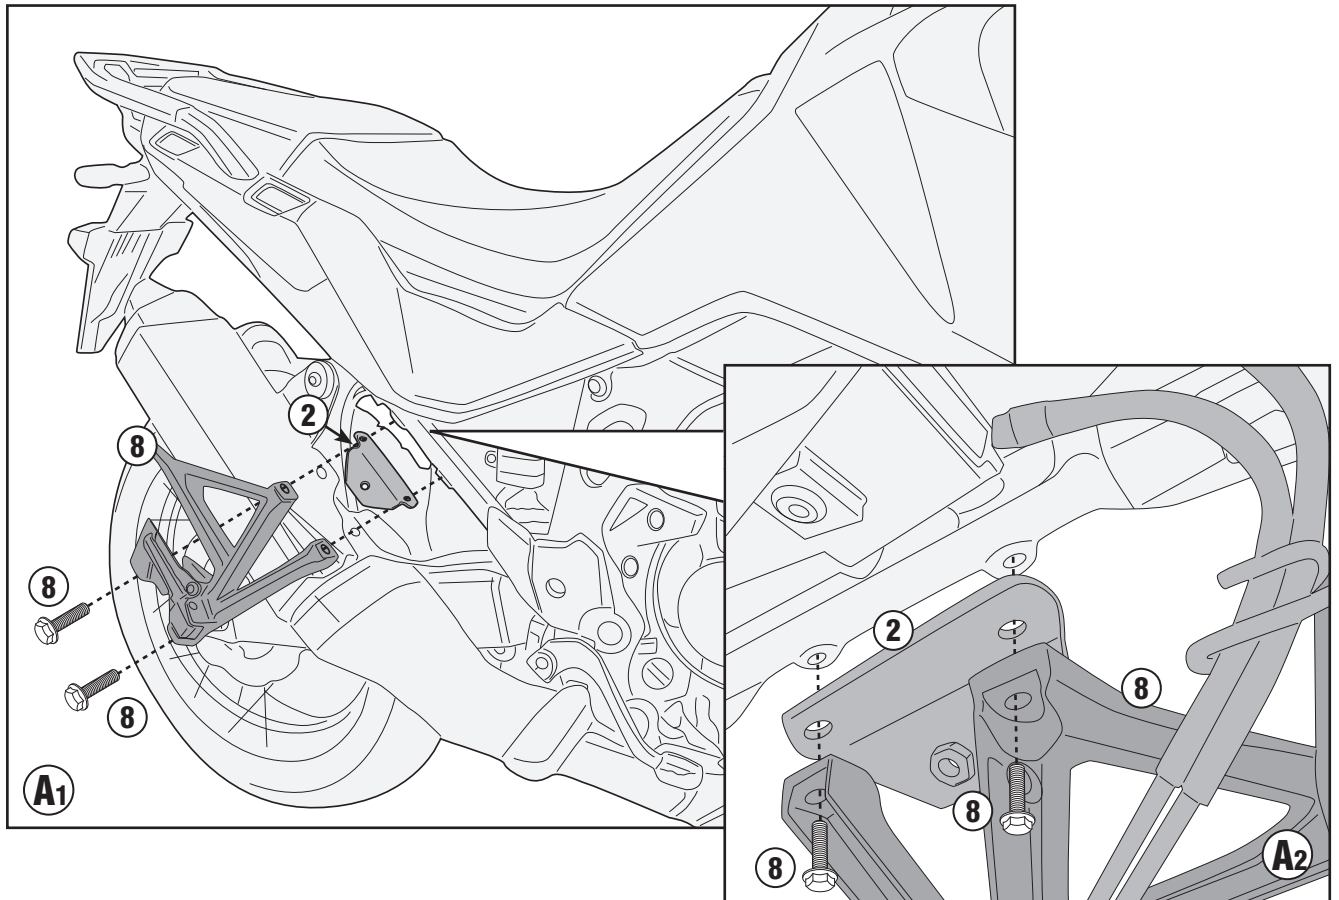

PL01178CAM-KL01178CAM

PORTAVALIGIE LATERALE SPECIFICO - SPECIFIC TUBULAR SIDE-CASE HOLDER - PORTE-VALISES LATÉRAUX SPÉCIFIQUE
SPEZIFISCHES STAHLROHR-SEITENTRAEGER - PORTA MALETAS LATERALES ESPECÍFICO - SUPORTE DE MALAS ESPECÍFICO

HONDA CRF1100L Africa Twin Adventure Sports (2020)