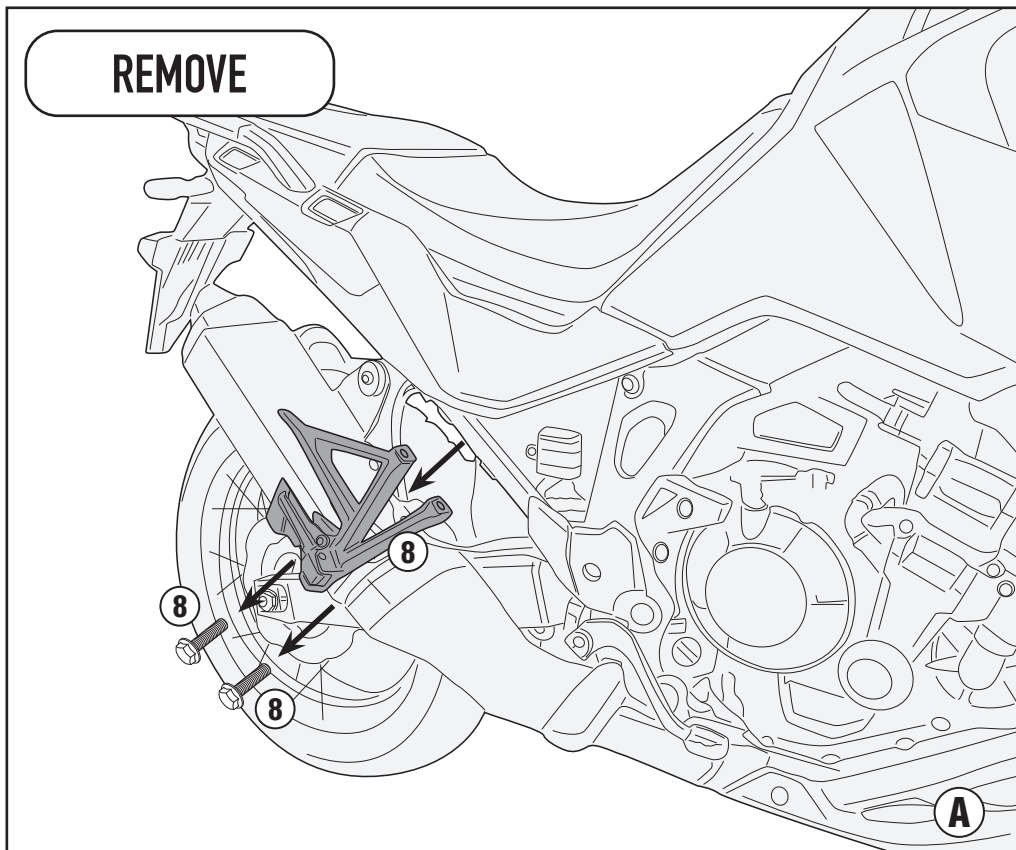

PL01178CAM-KL01178CAM

PORTAVALIGIE LATERALE SPECIFICO - SPECIFIC TUBULAR SIDE-CASE HOLDER - PORTE-VALISES LATÉRAUX SPÉCIFIQUE
SPEZIFISCHES STAHLROHR-SEITENTRÄGER - PORTA MALETAS LATERALES ESPECÍFICO - SUPORTE DE MALAS ESPECÍFICO

HONDA CRF1100L Africa Twin Adventure Sports (2020)