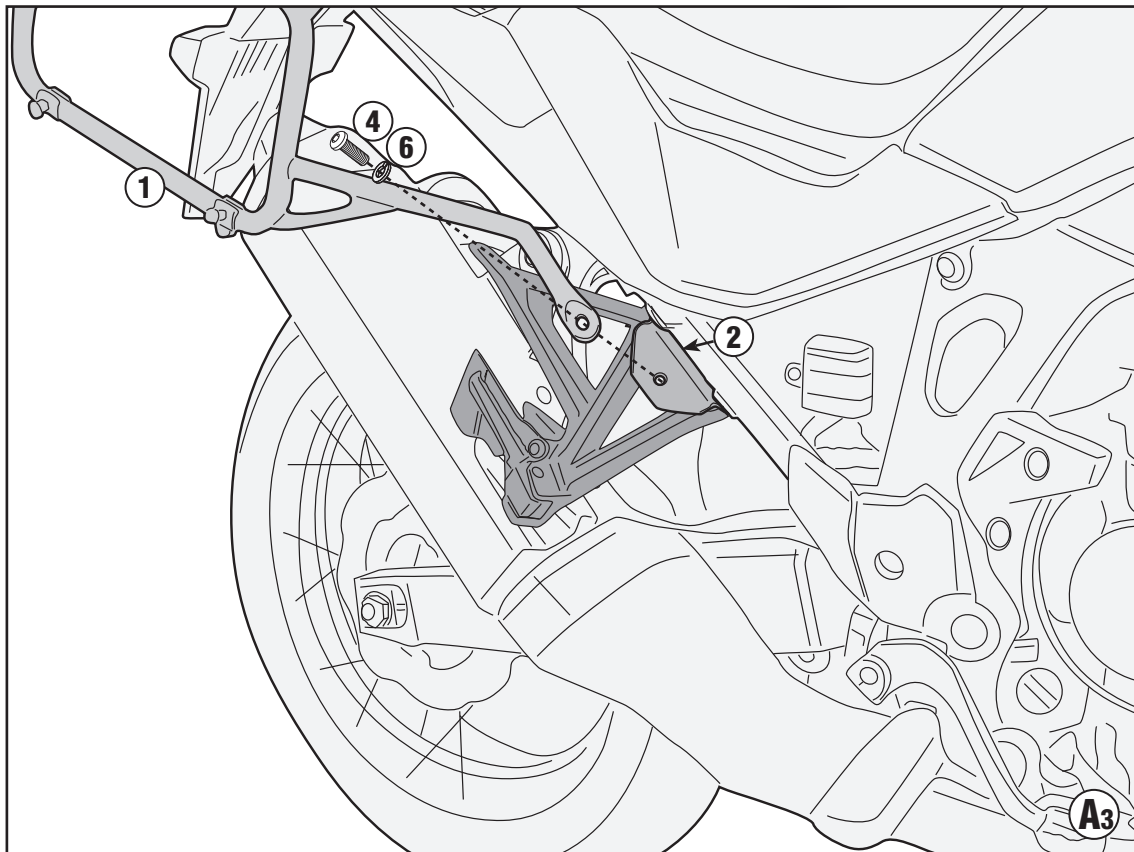

PL01178CAM-KL01178CAM

PORTAVALIGIE LATERALE SPECIFICO - SPECIFIC TUBULAR SIDE-CASE HOLDER - PORTE-VALISES LATÉRAUX SPÉCIFIQUE
SPEZIFISCHES STAHLROHR-SEITENTRAEGER - PORTA MALETAS LATERALES ESPECÍFICO - SUPORTE DE MALAS ESPECÍFICO

HONDA CRF1100L Africa Twin Adventure Sports (2020)