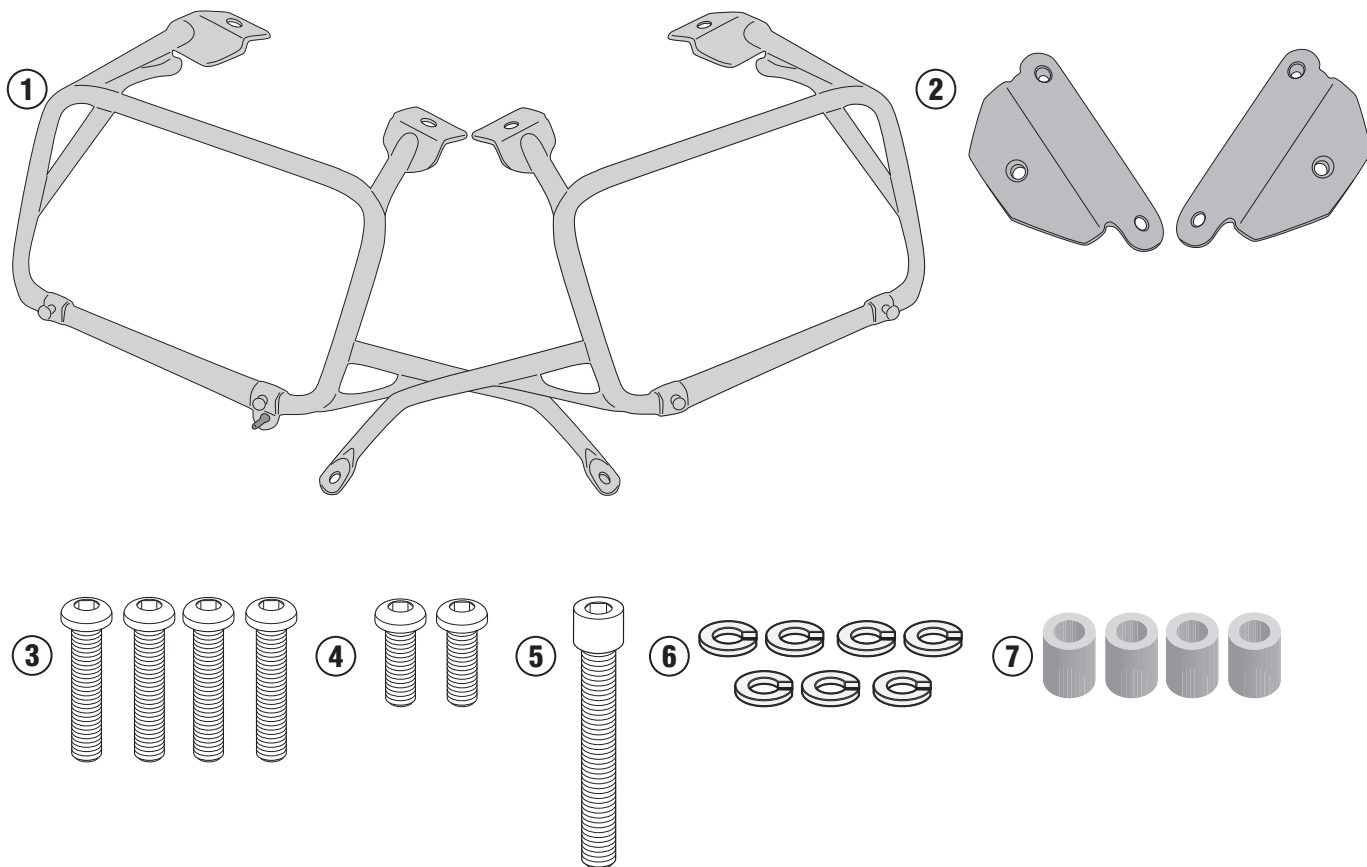

PL01178CAM-KL01178CAM

PORTAVALIGIE LATERALE SPECIFICO - SPECIFIC TUBULAR SIDE-CASE HOLDER - PORTE-VALISES LATÉRAUX SPÉCIFIQUE
SPEZIFISCHES STAHLROHR-SEITENTRAEGER - PORTA MALETAS LATERALES ESPECÍFICO - SUORTE DE MALAS ESPECÍFICO

HONDA CRF1100L Africa Twin Adventure Sports (2020)

N°	Descrizione	Caratteristiche	Codice	Quantità
1	Telaio laterale - Side frame - Châssis latéral - Soporte lateral - Seitenrahmen - Suporte lateral	-	PL01178DXV PL01178SXV	2 (Right: Left)
2	Supporto inferiore - Lower support - Support inférieur Soporte inferior - Untere Halterung - Suporte inferior	-	GL4374DXV GL4374SXV	2 (Right: Left)
3	Vite - Screw Vis - Schraube Tornillo - Parafuso	TBEI M8x35	835TBEI	4
4	Vite - Screw Vis - Schraube Tornillo - Parafuso	TBEI M8x20	820TBEI	2
5	Vite - Screw Vis - Schraube Tornillo - Parafuso	TCEI M8x50	850TCEI	1
6	Rondella spaccata - Split washer Scheibe - Rondelle fendue Arandela seccionada - Arruela Dentada	Foro Ø8mm	Z1060	7
7	Distanziale - Spacer Entretoise - Distanzstueck Distanciador - Espaçador	Ø18x18 Foro 8,5mm	C18L18F8,5T	4
8	Componenti Originali - Original Parts Parties Originales - Original Bauteile Componentes Originales - Componentes Originais	-	-	-

PL01178CAM-KL01178CAM

PORTAVALIGIE LATERALE SPECIFICO - SPECIFIC TUBULAR SIDE-CASE HOLDER - PORTE-VALISES LATÉRAUX SPÉCIFIQUE
SPEZIFISCHES STAHLROHR-SEITENTRAEGER - PORTA MALETAS LATERALES ESPECÍFICO - SUPORTE DE MALAS ESPECÍFICO

HONDA CRF1100L Africa Twin Adventure Sports (2020)

PL01178CAM-KL01178CAM

PORTAVALIGIE LATERALE SPECIFICO - SPECIFIC TUBULAR SIDE-CASE HOLDER - PORTE-VALISES LATÉRAUX SPÉCIFIQUE
SPEZIFISCHES STAHLROHR-SEITENTRÄGER - PORTA MALETAS LATERALES ESPECÍFICO - SUPORTE DE MALAS ESPECÍFICO