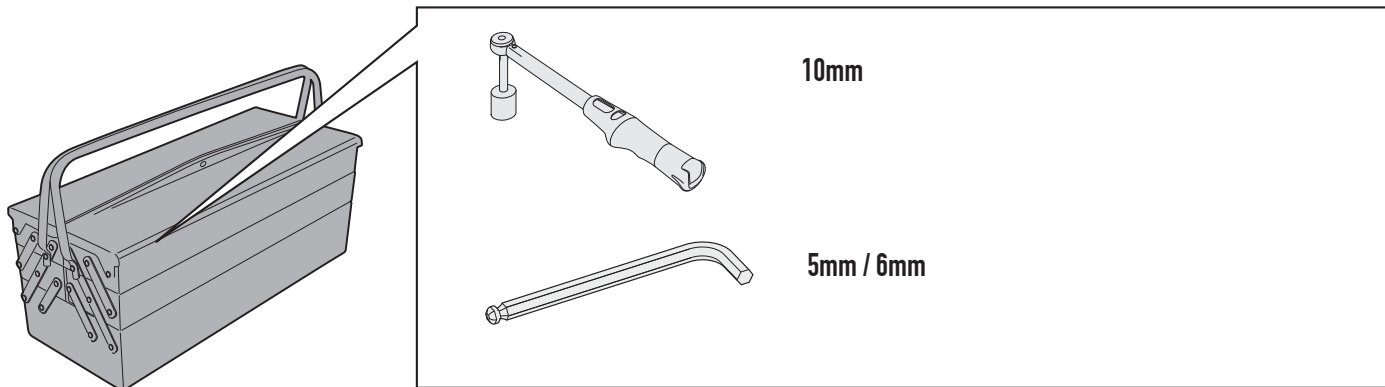

PL01178CAM-KL01178CAM

PORTAVALIGIE LATERALE SPECIFICO - SPECIFIC TUBULAR SIDE-CASE HOLDER - PORTE-VALISES LATÉRAUX SPÉCIFIQUE
SPEZIFISCHES STAHLROHR-SEITENTRAEGER - PORTA MALETAS LATERALES ESPECÍFICO - SUORTE DE MALAS ESPECÍFICO

HONDA CRF1100L Africa Twin Adventure Sports (2020)

N°	Descrizione	Caratteristiche	Codice	Quantità
1	Telaio laterale - Side frame - Châssis latéral - Soporte lateral - Seitenrahmen - Suporte lateral	-	PL01178DXV PL01178SXV	2 (Right: Left)
2	Supporto inferiore - Lower support - Support inférieur Soporte inferior - Untere Halterung - Suporte inferior	-	GL4374DXV GL4374SXV	2 (Right: Left)
3	Vite - Screw Vis - Schraube Tornillo - Parafuso	TBEI M8x35	835TBEI	4
4	Vite - Screw Vis - Schraube Tornillo - Parafuso	TBEI M8x20	820TBEI	2
5	Vite - Screw Vis - Schraube Tornillo - Parafuso	TCEI M8x50	850TCEI	1
6	Rondella spaccata - Split washer Scheibe - Rondelle fendue Arandela seccionada - Arruela Dentada	Foro Ø8mm	Z1060	7
7	Distanziale - Spacer Entretoise - Distanzstueck Distanciador - Espaçador	Ø18x18 Foro 8,5mm	C18L18F8,5T	4
8	Componenti Originali - Original Parts Parties Originales - Original Bauteile Componentes Originales - Componentes Originais	-	-	-

PL01178CAM-KL01178CAM

PORTAVALIGIE LATERALE SPECIFICO - SPECIFIC TUBULAR SIDE-CASE HOLDER - PORTE-VALISES LATÉRAUX SPÉCIFIQUE
SPEZIFISCHES STAHLROHR-SEITENTRAEGER - PORTA MALETAS LATERALES ESPECÍFICO - SUPORTE DE MALAS ESPECÍFICO

HONDA CRF1100L Africa Twin Adventure Sports (2020)