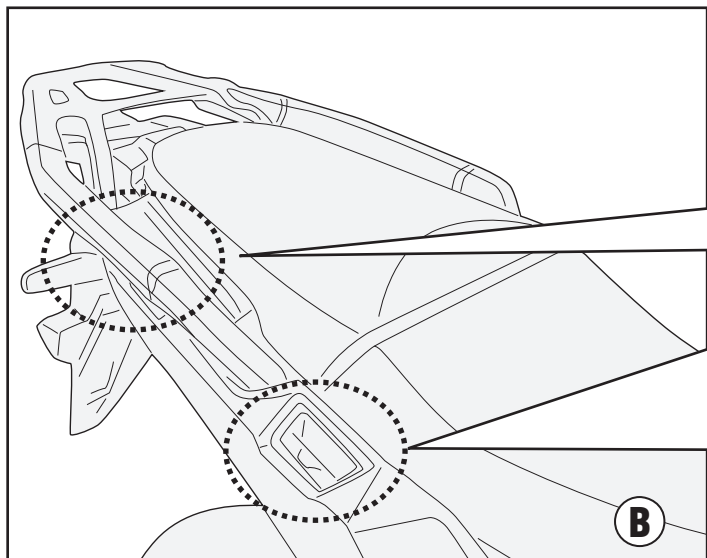

PL01178CAM-KL01178CAM

PORTAVALIGIE LATERALE SPECIFICO - SPECIFIC TUBULAR SIDE-CASE HOLDER - PORTE-VALISES LATÉRAUX SPÉCIFIQUE
SPEZIFISCHES STAHLROHR-SEITENTRAEGER - PORTA MALETAS LATERALES ESPECÍFICO - SUPORTE DE MALAS ESPECÍFICO

HONDA CRF1100L Africa Twin Adventure Sports (2020)