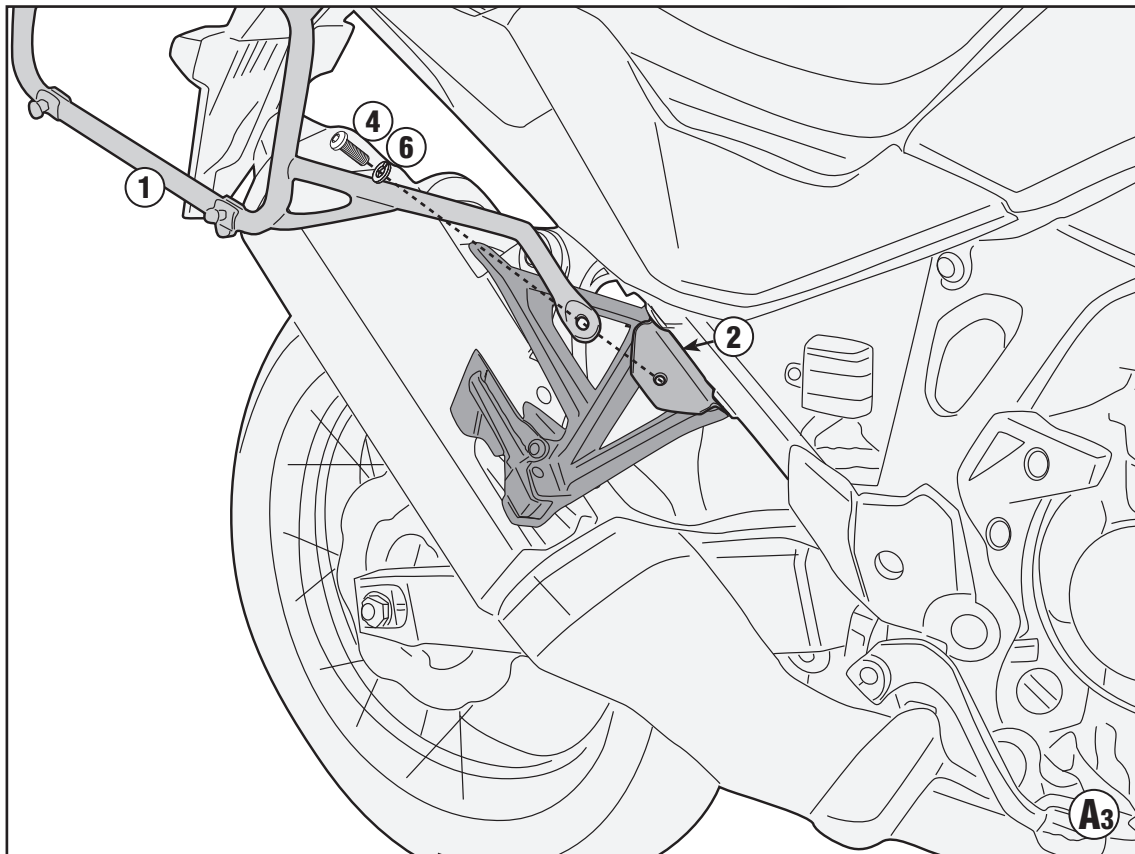

PL01178MK_KL01178MK

PORTAVALIGIE LATERALE SPECIFICO - SPECIFIC TUBULAR SIDE-CASE HOLDER - PORTE-VALISES LATÉRAUX SPÉCIFIQUE
SPEZIFISCHES STAHLROHR-SEITENTRAEGER - PORTA MALETAS LATERALES ESPECÍFICO - SUPORTE DE MALAS ESPECÍFICO

HONDA CRF1100L Africa Twin Adventure Sports (2020)

ISTRUZIONI DI MONTAGGIO - MOUNTING INSTRUCTIONS
INSTRUCTIONS DE MONTAGE - BAUANLEITUNG
INSTRUCCIONES DE MONTAJE - INSTRUÇÕES DE MONTAGEM