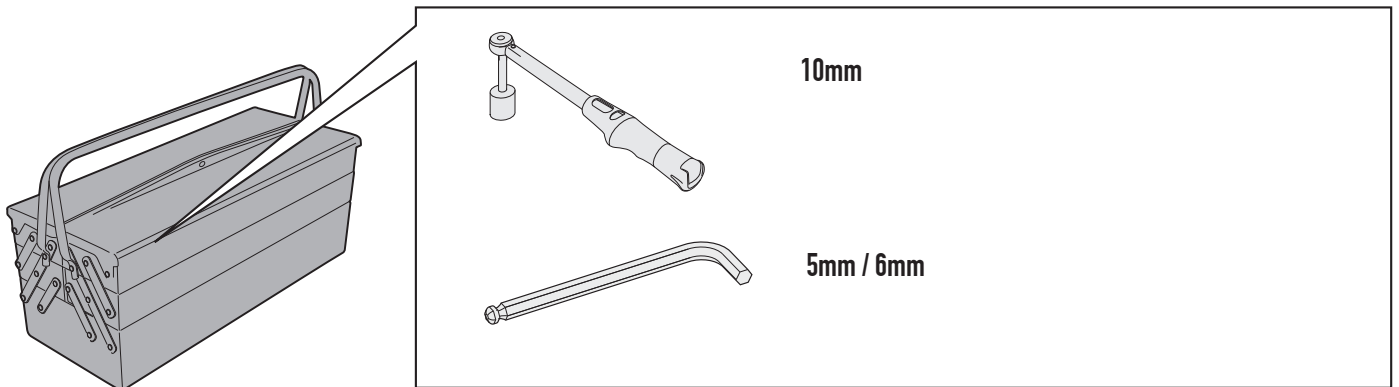

PL01178MK_KL01178MK

PORTAVALIGIE LATERALE SPECIFICO - SPECIFIC TUBULAR SIDE-CASE HOLDER - PORTE-VALISES LATÉRAUX SPÉCIFIQUE
SPEZIFISCHES STAHLROHR-SEITENTRAEGER - PORTA MALETAS LATERALES ESPECÍFICO - SUPORTE DE MALAS ESPECÍFICO

HONDA CRF1100L Africa Twin Adventure Sports (2020)

ISTRUZIONI DI MONTAGGIO - MOUNTING INSTRUCTIONS
INSTRUCTIONS DE MONTAGE - BAUANLEITUNG
INSTRUCCIONES DE MONTAJE - INSTRUÇÕES DE MONTAGEM