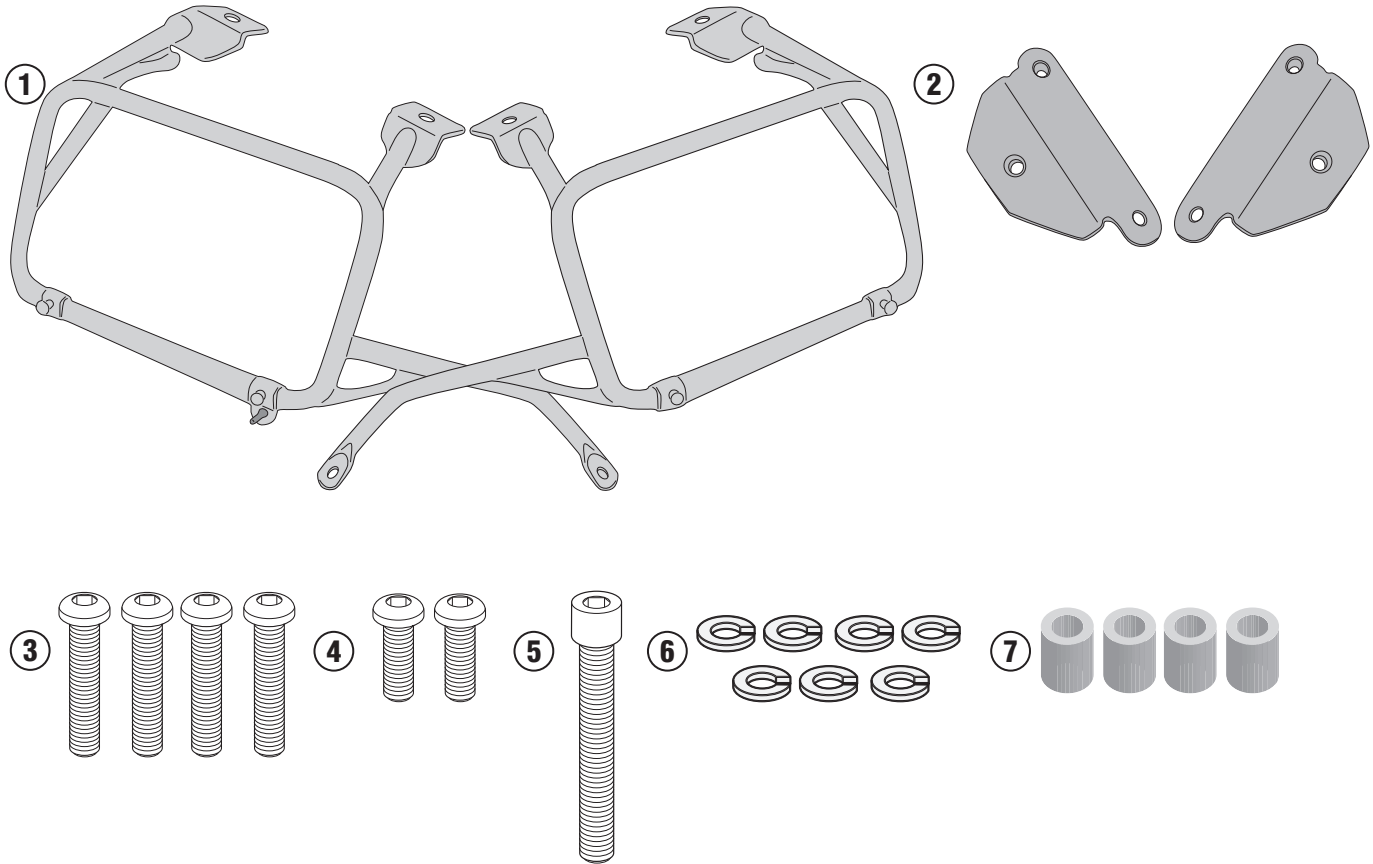

PL01178MK_KL01178MK

PORTAVALIGIE LATERALE SPECIFICO - SPECIFIC TUBULAR SIDE-CASE HOLDER - PORTE-VALISES LATÉRAUX SPÉCIFIQUE
SPEZIFISCHES STAHLROHR-SEITENTRAEGER - PORTA MALETAS LATERALES ESPECÍFICO - SUPORTE DE MALAS ESPECÍFICO

HONDA CRF1100L Africa Twin Adventure Sports (2020)

ISTRUZIONI DI MONTAGGIO - MOUNTING INSTRUCTIONS
INSTRUCTIONS DE MONTAGE - BAUANLEITUNG
INSTRUCCIONES DE MONTAJE - INSTRUÇÕES DE MONTAGEM