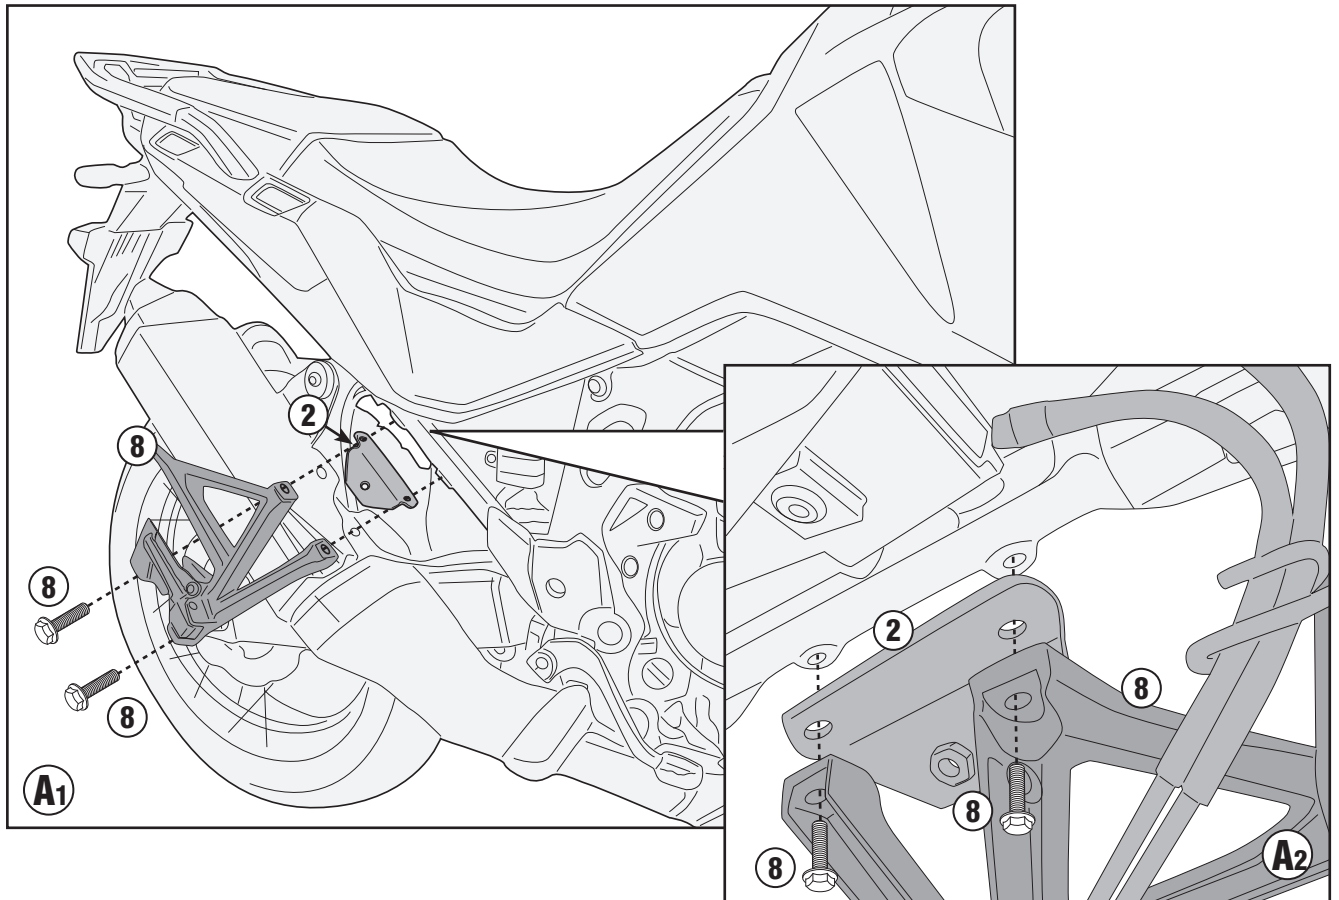

PL01178MK_KL01178MK

PORTAVALIGIE LATERALE SPECIFICO - SPECIFIC TUBULAR SIDE-CASE HOLDER - PORTE-VALISES LATÉRAUX SPÉCIFIQUE
SPEZIFISCHES STAHLROHR-SEITENTRAEGER - PORTA MALETAS LATERALES ESPECÍFICO - SUPORTE DE MALAS ESPECÍFICO

HONDA CRF1100L Africa Twin Adventure Sports (2020)

ISTRUZIONI DI MONTAGGIO - MOUNTING INSTRUCTIONS
INSTRUCTIONS DE MONTAGE - BAUANLEITUNG
INSTRUCCIONES DE MONTAJE - INSTRUÇÕES DE MONTAGEM