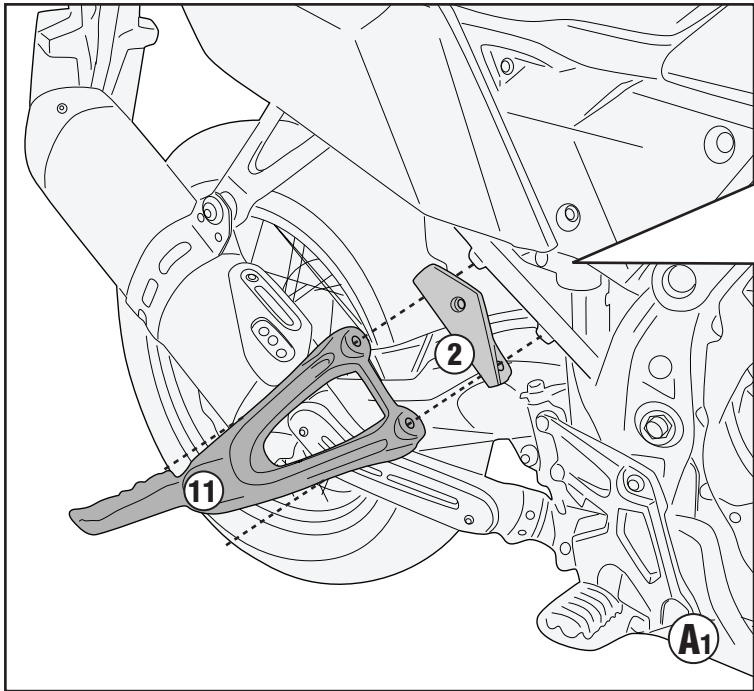

PL02145CAM

PORTAVALIGIE LATERALE SPECIFICO - SPECIFIC TUBULAR SIDE-CASE HOLDER - PORTE-VALISES LATÉRAUX SPÉCIFIQUE
SPEZIFISCHES STAHLROHR-SEITENTRAEGER - PORTA MALETAS LATERALES ESPECÍFICO - SUPORTE DE MALAS ESPECÍFICO

YAMAHA Ténéré 700 (2019)