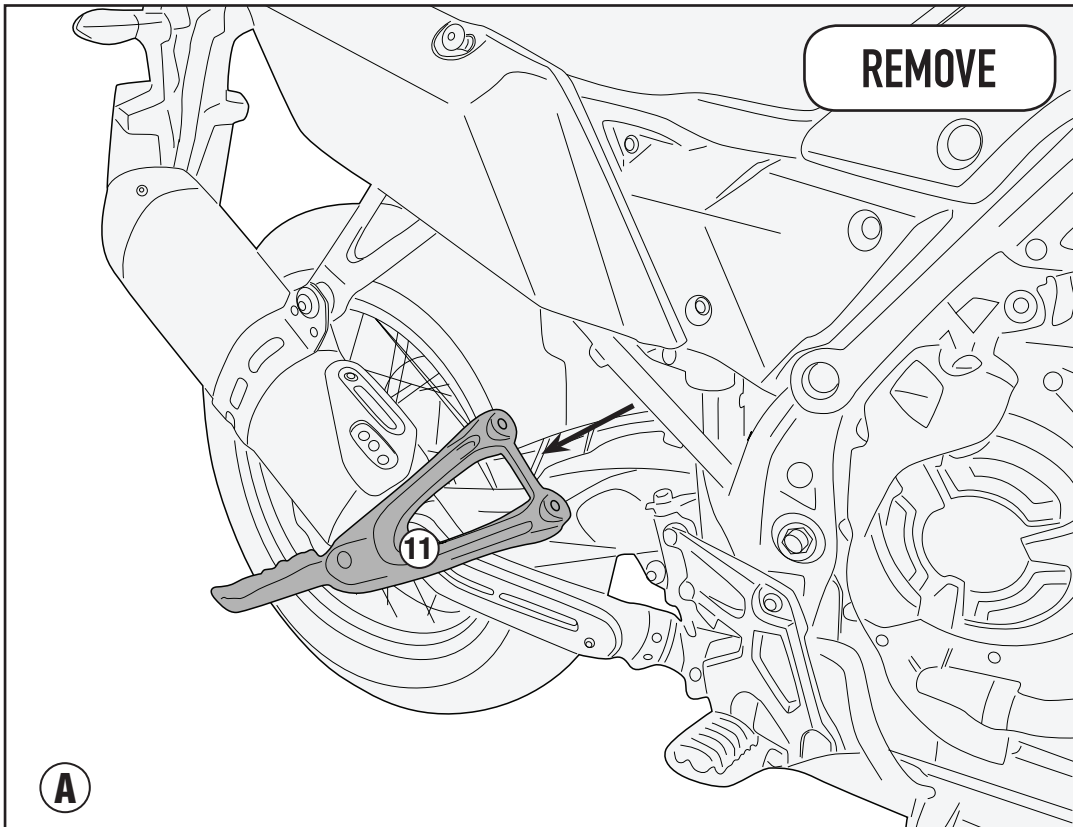

PL02145CAM

PORTAVALIGIE LATERALE SPECIFICO - SPECIFIC TUBULAR SIDE-CASE HOLDER - PORTE-VALISES LATÉRAUX SPÉCIFIQUE
SPEZIFISCHES STAHLROHR-SEITENTRAEGER - PORTA MALETAS LATERALES ESPECÍFICO - SUPORTE DE MALAS ESPECÍFICO

YAMAHA Ténéré 700 (2019)