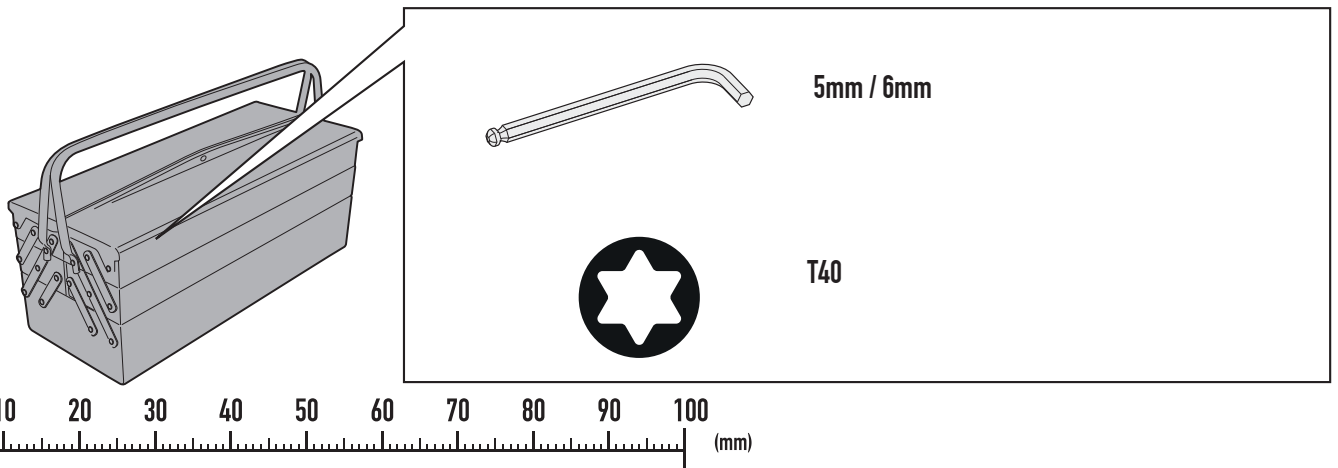

PLO2145CAM

PORTAVALIGIE LATERALE SPECIFICO - SPECIFIC TUBULAR SIDE-CASE HOLDER - PORTE-VALISES LATÉRAUX SPÉCIFIQUE
SPEZIFISCHES STAHLROHR-SEITENTRAEGER - PORTA MALETAS LATERALES ESPECÍFICO - SUPORTE DE MALAS ESPECÍFICO

YAMAHA Ténéré 700 (2019)

N°	Descrizione/Description	Caratteristiche/Features	Codice/Code	Quantità/Quantity
1	Telaio laterale - Side frame - Châssis latéral - Soporte lateral - Seitenrahmen - Suporte lateral	-	PL02145DXV PL02145SXV	2 (Right: Left)
2	Piastrina di supporto - Support plate Plaque de support - Trägerplatte Pletina de soporte - Placa de apoio	-	GL4317DXV GL4317SXV	2 (Right: Left)
3	Ponte - Bridge - Pont Brücke - Puente - Ponte	-	GNB2386V	1
4	Vite - Screw Vis - Schraube Tornillo - Parafuso	TBEI M8x16	816TBEI	2
5	Vite - Screw Vis - Schraube Tornillo - Parafuso	TBEI M8x18	818TBEI	2
6	Vite - Screw Vis - Schraube Tornillo - Parafuso	TCEI M8x60	860TCEI	4
7	Rondella spaccata - Split washer Scheibe - Rondelle fendue Arandela seccionada - Arruela Dentada	Foro Ø8mm	Z1060	4
8	Coprivite - Screw Cap Cache Vis - Stopsschraube Tapa Tornillo - Capa do Parafuso	-	Z801	4
9	Protezione Adesiva - Adhesive Protection Protection Adhesive - Schutzkleber Protección Adhesiva - Proteção Adesiva	FRONT SIDE	Z2465DX Z2465SX	2 (Right: Left)
10	Protezione Adesiva - Adhesive Protection Protection Adhesive - Schutzkleber Protección Adhesiva - Proteção Adesiva	REAR SIDE	Z2466DX Z2466SX	2 (Right: Left)
11	Componenti Originali - Original Parts Parties Originales - Original Bauteile Componentes Originales - Componentes Originais	-	-	-

PL02145CAM

PORTAVALIGIE LATERALE SPECIFICO - SPECIFIC TUBULAR SIDE-CASE HOLDER - PORTE-VALISES LATÉRAUX SPÉCIFIQUE
SPEZIFISCHES STAHLROHR-SEITENTRAEGER - PORTA MALETAS LATERALES ESPECÍFICO - SUPORTE DE MALAS ESPECÍFICO

YAMAHA Ténéré 700 (2019)