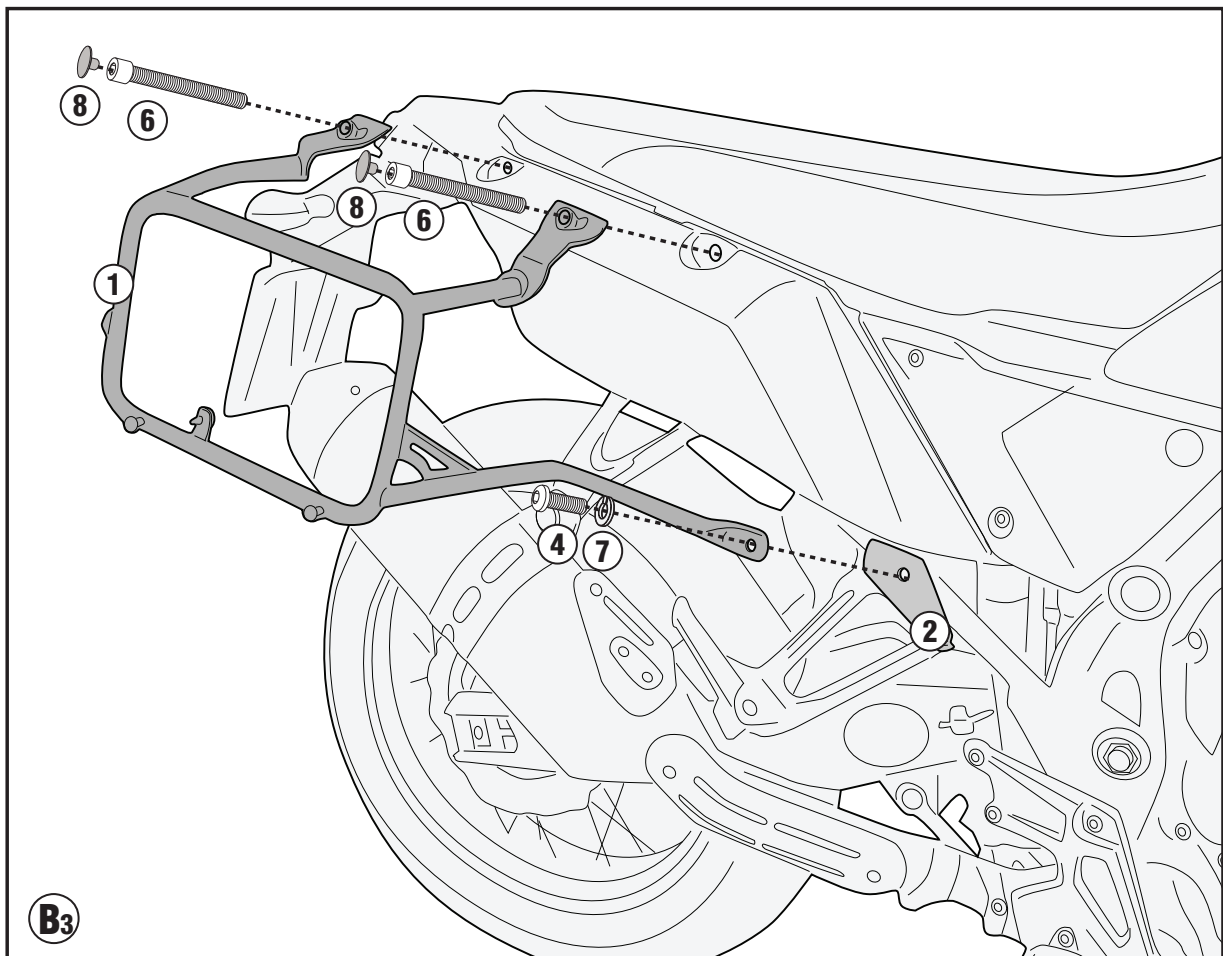

PL02145CAM

PORTAVALIGIE LATERALE SPECIFICO - SPECIFIC TUBULAR SIDE-CASE HOLDER - PORTE-VALISES LATÉRAUX SPÉCIFIQUE
SPEZIFISCHES STAHLROHR-SEITENTRAEGER - PORTA MALETAS LATERALES ESPECÍFICO - SUPORTE DE MALAS ESPECÍFICO

YAMAHA Ténéré 700 (2019)

LEFT SIDE / RIGHT SIDE