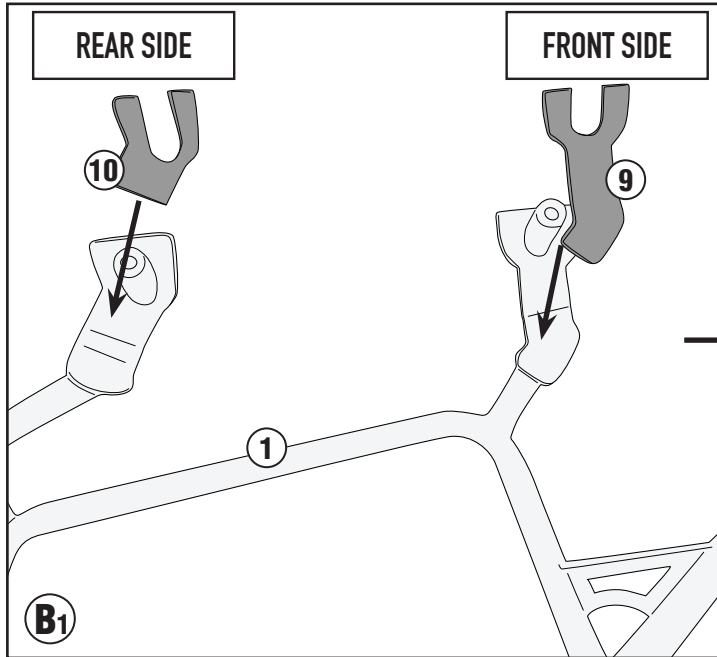

YAMAHA Ténéré 700 (2019)

PL02145CAM

PORTAVALIGIE LATERALE SPECIFICO - SPECIFIC TUBULAR SIDE-CASE HOLDER - PORTE-VALISES LATÉRAUX SPÉCIFIQUE
SPEZIFISCHES STAHLROHR-SEITENTRAEGER - PORTA MALETAS LATERALES ESPECÍFICO - SUPORTE DE MALAS ESPECÍFICO

YAMAHA Ténéré 700 (2019)

LEFT SIDE / RIGHT SIDE

PL02145CAM

PORTAVALIGIE LATERALE SPECIFICO - SPECIFIC TUBULAR SIDE-CASE HOLDER - PORTE-VALISES LATÉRAUX SPÉCIFIQUE
SPEZIFISCHES STAHLROHR-SEITENTRAEGER - PORTA MALETAS LATERALES ESPECÍFICO - SUPORTE DE MALAS ESPECÍFICO