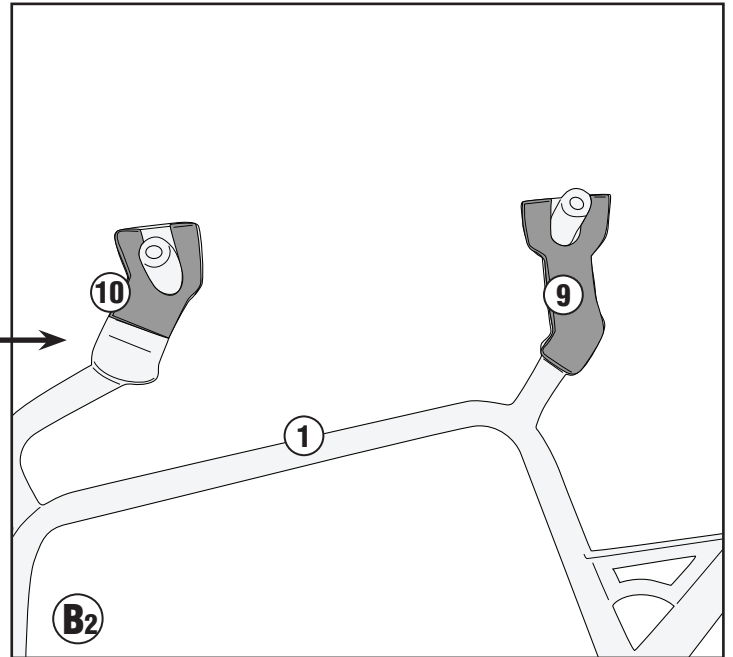

YAMAHA Ténéré 700 (2019)

PL02145CAM

PORTAVALIGIE LATERALE SPECIFICO - SPECIFIC TUBULAR SIDE-CASE HOLDER - PORTE-VALISES LATÉRAUX SPÉCIFIQUE
SPEZIFISCHES STAHLROHR-SEITENTRAEGER - PORTA MALETAS LATERALES ESPECÍFICO - SUPORTE DE MALAS ESPECÍFICO

YAMAHA Ténéré 700 (2019)

LEFT SIDE / RIGHT SIDE

PL02145CAM

PORTAVALIGIE LATERALE SPECIFICO - SPECIFIC TUBULAR SIDE-CASE HOLDER - PORTE-VALISES LATÉRAUX SPÉCIFIQUE
SPEZIFISCHES STAHLROHR-SEITENTRAEGER - PORTA MALETAS LATERALES ESPECÍFICO - SUPORTE DE MALAS ESPECÍFICO