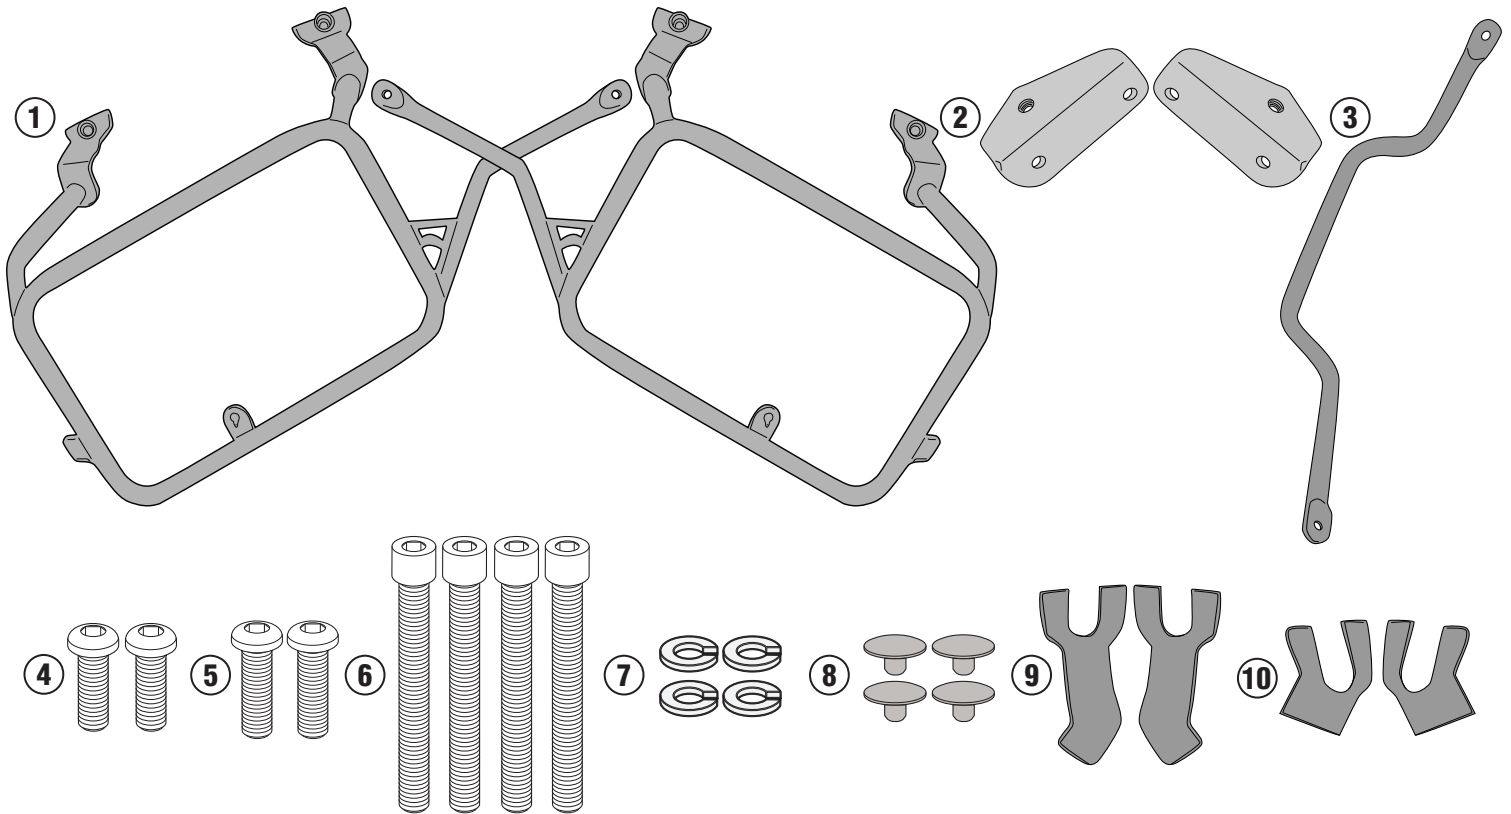

PLO2145CAM

PORTAVALIGIE LATERALE SPECIFICO - SPECIFIC TUBULAR SIDE-CASE HOLDER - PORTE-VALISES LATÉRAUX SPÉCIFIQUE
SPEZIFISCHES STAHLROHR-SEITENTRAEGER - PORTA MALETAS LATERALES ESPECÍFICO - SUPORTE DE MALAS ESPECÍFICO

YAMAHA Ténéré 700 (2019)

N°	Descrizione/Description	Caratteristiche/Features	Codice/Code	Quantità/Quantity
1	Telaio laterale - Side frame - Châssis latéral - Soporte lateral - Seitenrahmen - Suporte lateral	-	PL02145DXV PL02145SXV	2 (Right: Left)
2	Piastrina di supporto - Support plate Plaque de support - Trägerplatte Pletina de soporte - Placa de apoio	-	GL4317DXV GL4317SXV	2 (Right: Left)
3	Ponte - Bridge - Pont Brücke - Puente - Ponte	-	GNB2386V	1
4	Vite - Screw Vis - Schraube Tornillo - Parafuso	TBEI M8x16	816TBEI	2
5	Vite - Screw Vis - Schraube Tornillo - Parafuso	TBEI M8x18	818TBEI	2
6	Vite - Screw Vis - Schraube Tornillo - Parafuso	TCEI M8x60	860TCEI	4
7	Rondella spaccata - Split washer Scheibe - Rondelle fendue Arandela seccionada - Arruela Dentada	Foro Ø8mm	Z1060	4
8	Coprivite - Screw Cap Cache Vis - Stopsschraube Tapa Tornillo - Capa do Parafuso	-	Z801	4
9	Protezione Adesiva - Adhesive Protection Protection Adhesive - Schutzkleber Protección Adhesiva - Proteção Adesiva	FRONT SIDE	Z2465DX Z2465SX	2 (Right: Left)
10	Protezione Adesiva - Adhesive Protection Protection Adhesive - Schutzkleber Protección Adhesiva - Proteção Adesiva	REAR SIDE	Z2466DX Z2466SX	2 (Right: Left)
11	Componenti Originali - Original Parts Parties Originales - Original Bauteile Componentes Originales - Componentes Originais	-	-	-

PL02145CAM

PORTAVALIGIE LATERALE SPECIFICO - SPECIFIC TUBULAR SIDE-CASE HOLDER - PORTE-VALISES LATÉRAUX SPÉCIFIQUE
SPEZIFISCHES STAHLROHR-SEITENTRAEGER - PORTA MALETAS LATERALES ESPECÍFICO - SUPORTE DE MALAS ESPECÍFICO

YAMAHA Ténéré 700 (2019)