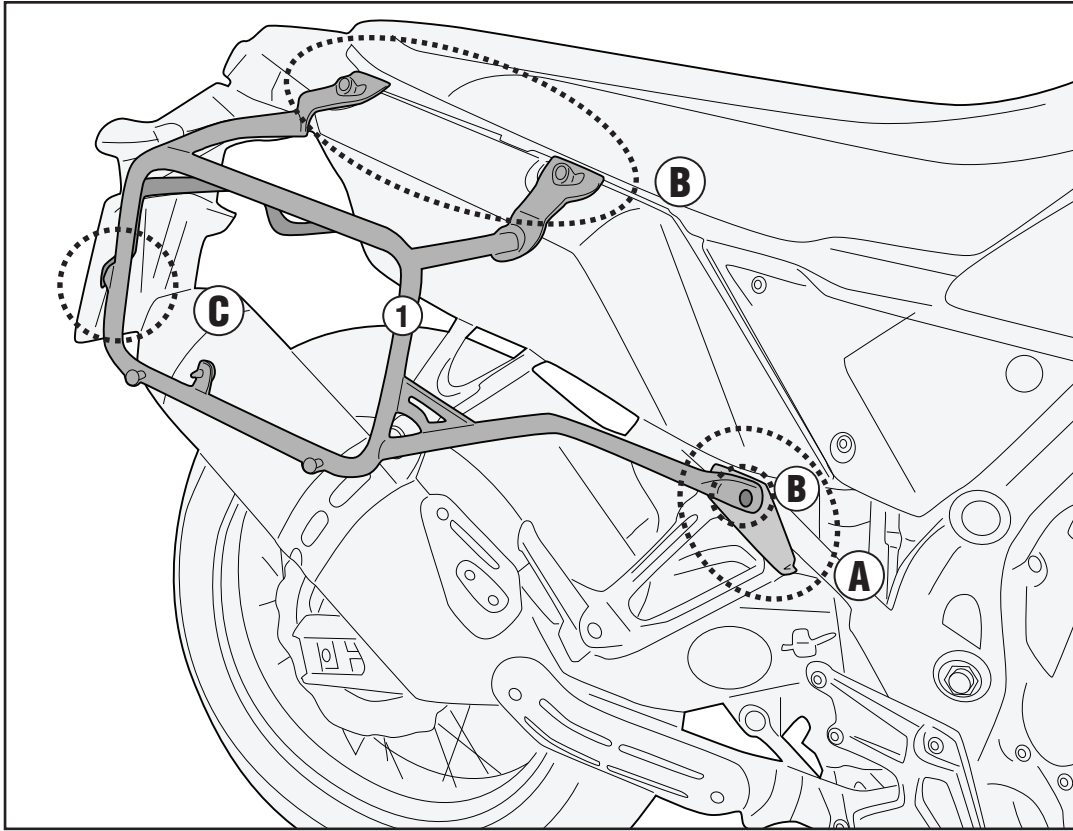

PL02145CAM

PORTAVALIGIE LATERALE SPECIFICO - SPECIFIC TUBULAR SIDE-CASE HOLDER - PORTE-VALISES LATÉRAUX SPÉCIFIQUE
SPEZIFISCHES STAHLROHR-SEITENTRAEGER - PORTA MALETAS LATERALES ESPECÍFICO - SUPORTE DE MALAS ESPECÍFICO

YAMAHA Ténéré 700 (2019)