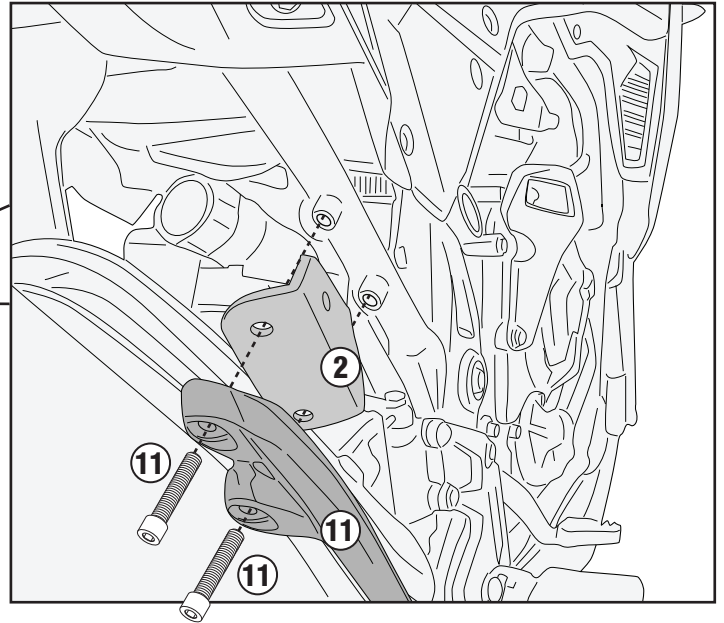

PL02145CAM

PORTAVALIGIE LATERALE SPECIFICO - SPECIFIC TUBULAR SIDE-CASE HOLDER - PORTE-VALISES LATÉRAUX SPÉCIFIQUE
SPEZIFISCHES STAHLROHR-SEITENTRAEGER - PORTA MALETAS LATERALES ESPECÍFICO - SUPORTE DE MALAS ESPECÍFICO

YAMAHA Ténéré 700 (2019)