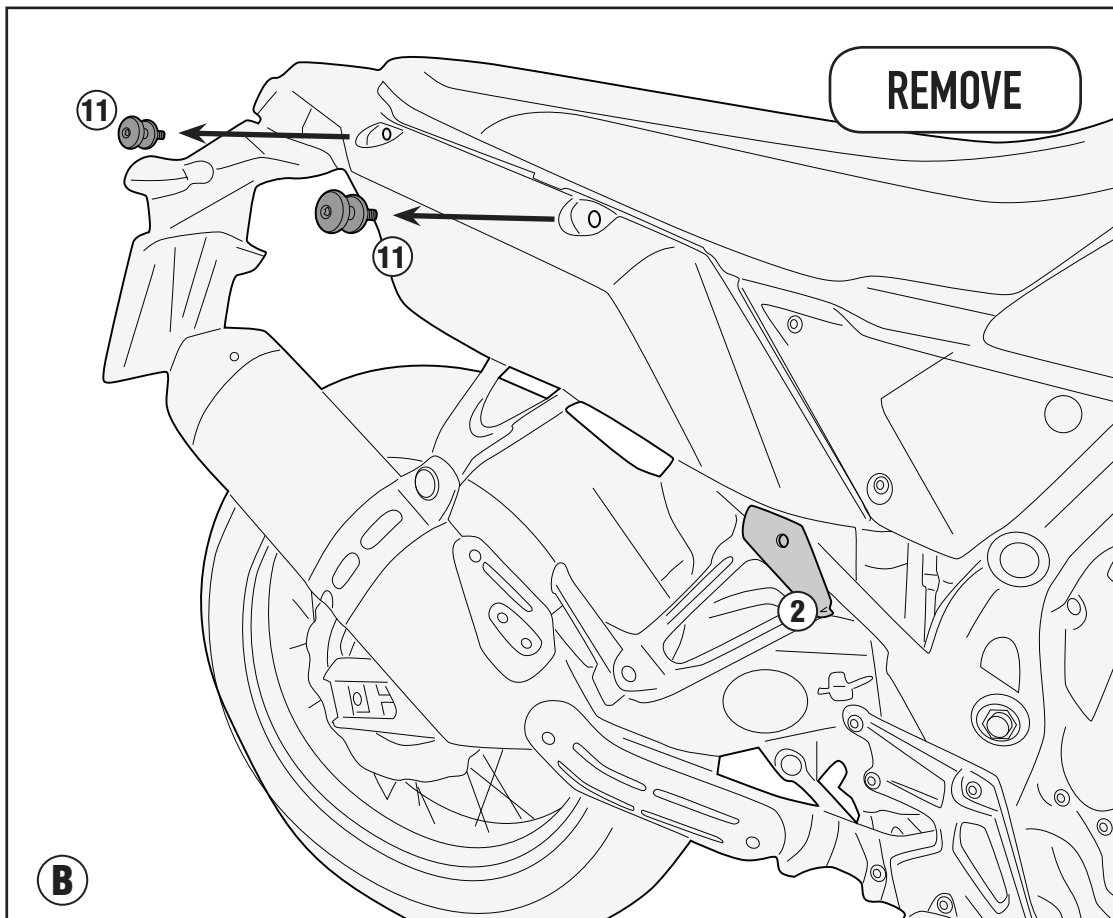

PL02145CAM

PORTAVALIGIE LATERALE SPECIFICO - SPECIFIC TUBULAR SIDE-CASE HOLDER - PORTE-VALISES LATÉRAUX SPÉCIFIQUE
SPEZIFISCHES STAHLROHR-SEITENTRAEGER - PORTA MALETAS LATERALES ESPECÍFICO - SUPORTE DE MALAS ESPECÍFICO

YAMAHA Ténéré 700 (2019)