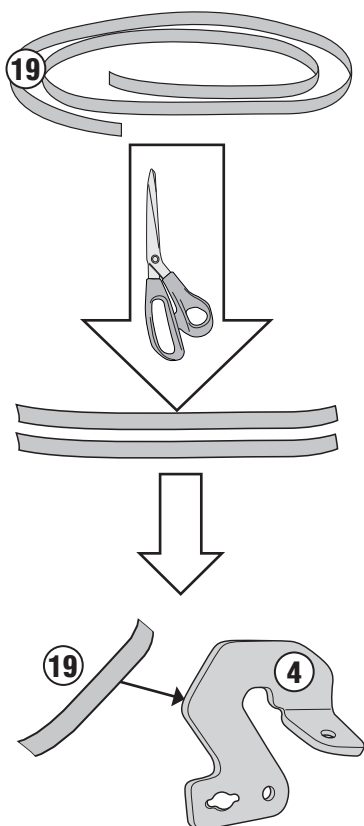

PLR1144 - KLR1144

PORTAVALIGIE LATERALE SPECIFICO - SPECIFIC TUBULAR SIDE-CASE HOLDER - PORTE-VALISES LATÉRAUX SPÉCIFIQUE
SPEZIFISCHES STAHLROHR-SEITENTRAEGER - PORTA MALETAS LATERALES ESPECÍFICO - TRONCO LADO ESPECÍFICO

HONDA CRF1000L AFRICA TWIN (2016)