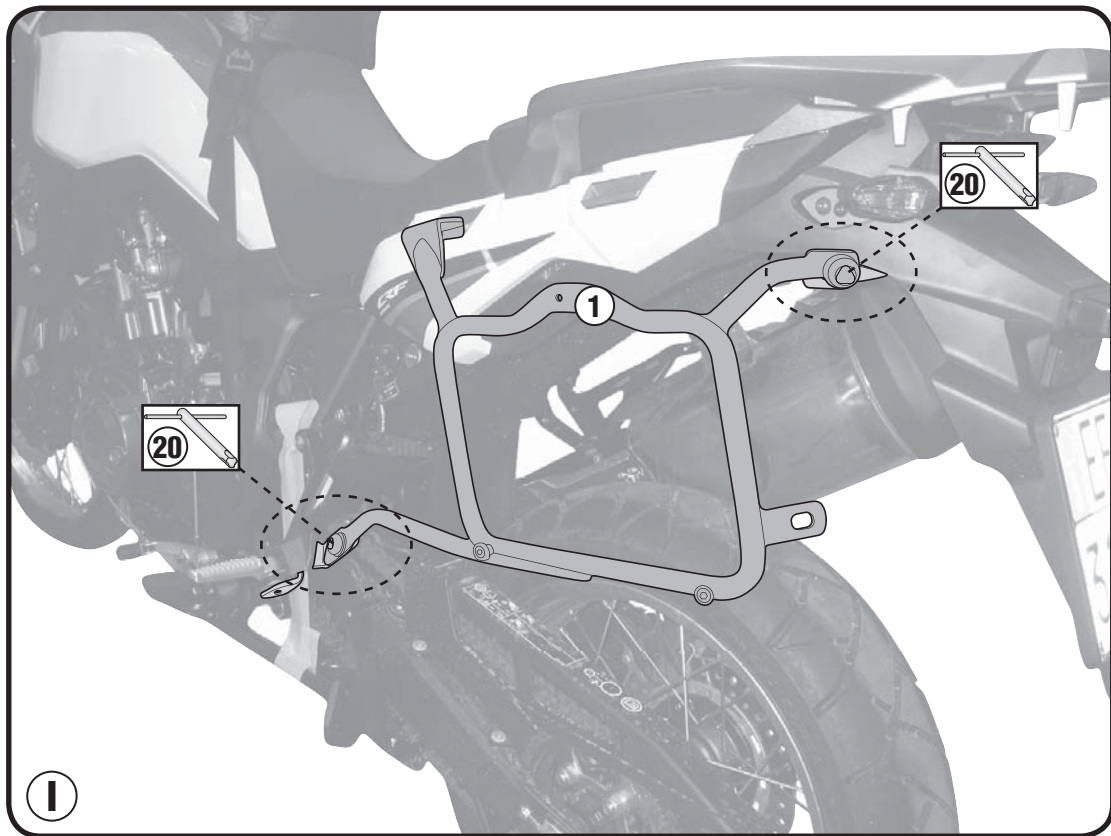

PLR1144 - KLR1144

PORTAVALIGIE LATERALE SPECIFICO - SPECIFIC TUBULAR SIDE-CASE HOLDER - PORTE-VALISES LATÉRAUX SPÉCIFIQUE
SPEZIFISCHES STAHLROHR-SEITENTRAEGER - PORTA MALETAS LATERALES ESPECÍFICO - TRONCO LADO ESPECÍFICO

HONDA CRF1000L AFRICA TWIN (2016)

ISTRUZIONI DI MONTAGGIO - MOUNTING INSTRUCTIONS
INSTRUCTIONS DE MONTAGE - BAUANLEITUNG
INSTRUCCIONES DE MONTAJE - INSTRUÇÕES DE MONTAGEM