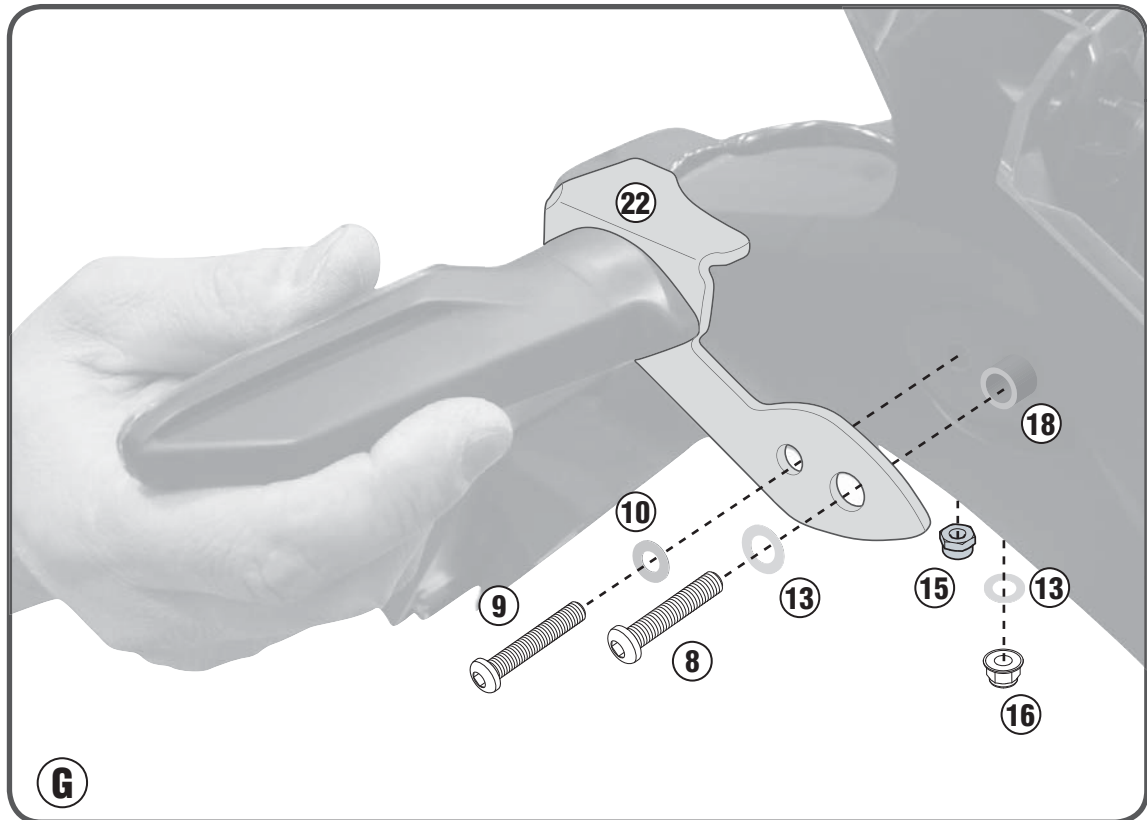

PLR1144 - KLR1144

PORTAVALIGIE LATERALE SPECIFICO - SPECIFIC TUBULAR SIDE-CASE HOLDER - PORTE-VALISES LATÉRAUX SPÉCIFIQUE
SPEZIFISCHES STAHLROHR-SEITENTRAEGER - PORTA MALETAS LATERALES ESPECÍFICO - TRONCO LADO ESPECÍFICO

HONDA CRF1000L AFRICA TWIN (2016)