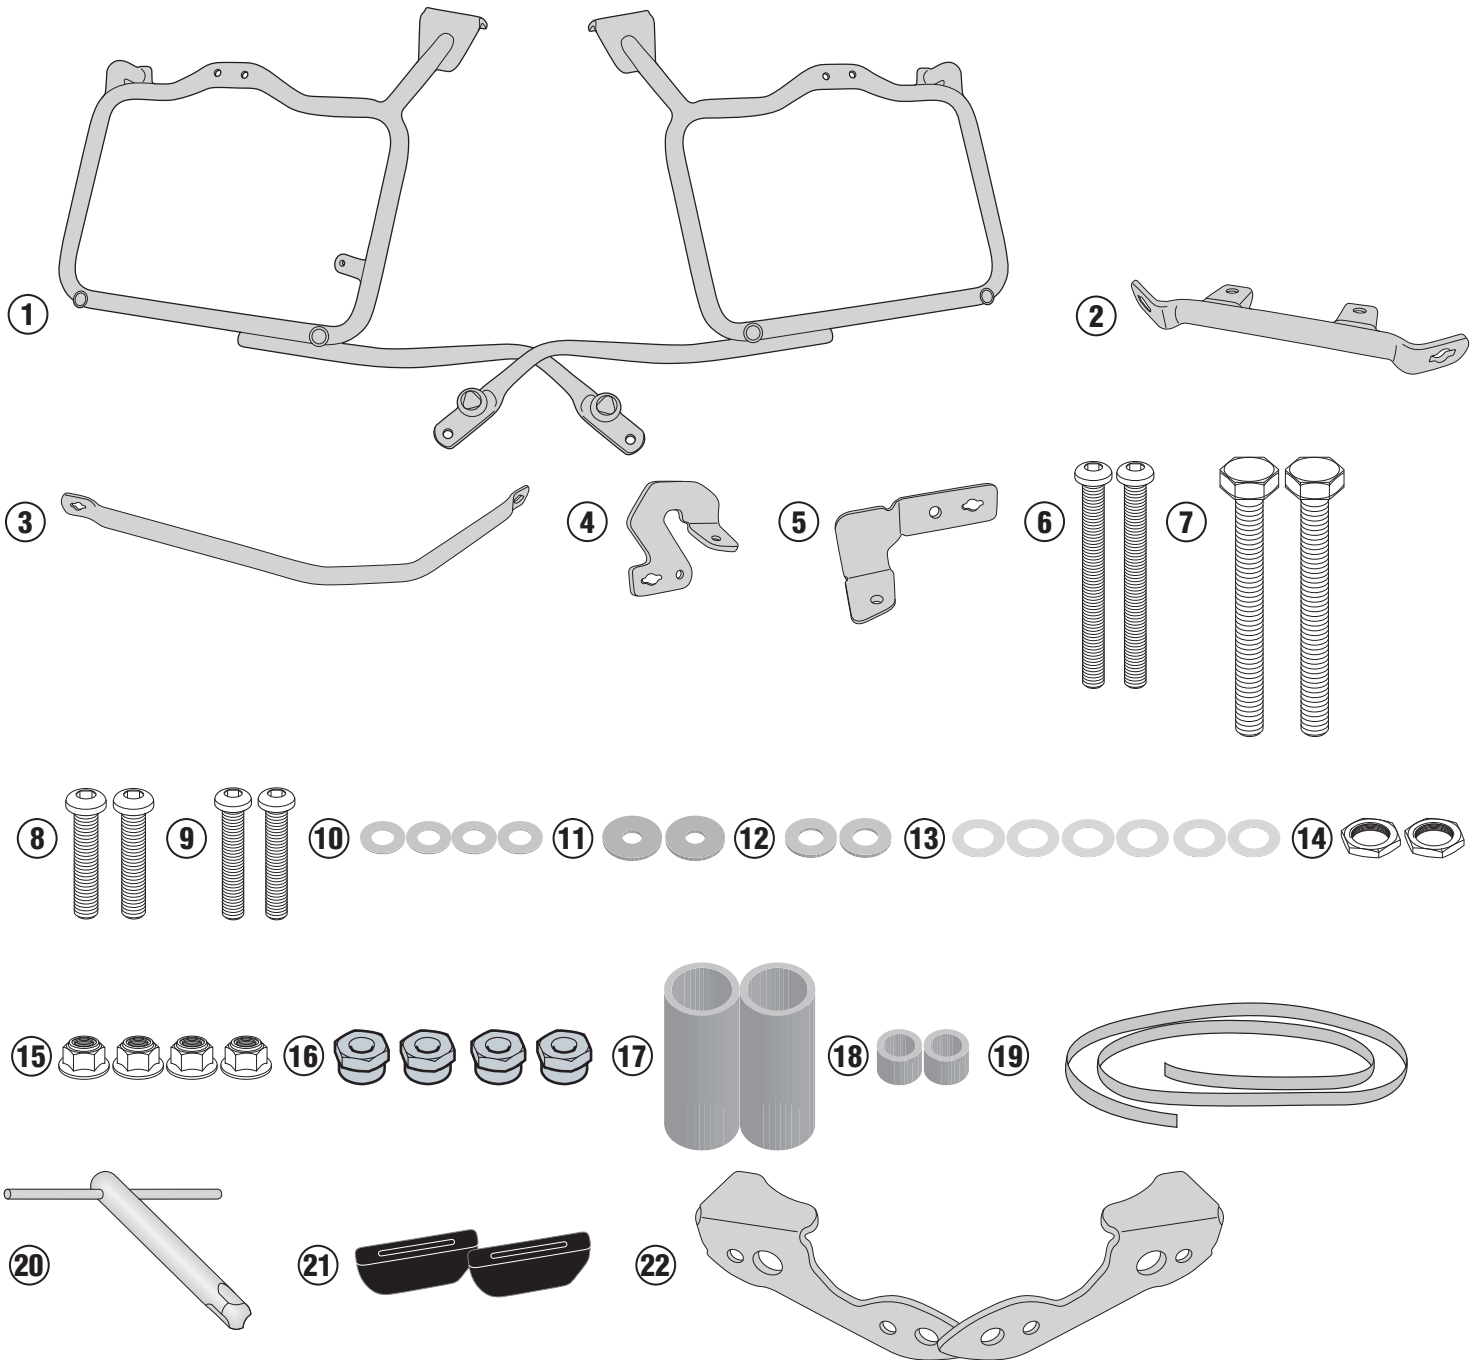

PLR1144 - KLR1144

PORTAVALIGIE LATERALE SPECIFICO - SPECIFIC TUBULAR SIDE-CASE HOLDER - PORTE-VALISES LATÉRAUX SPÉCIFIQUE
SPEZIFISCHES STAHLROHR-SEITENTRAEGER - PORTA MALETAS LATERALES ESPECÍFICO - TRONCO LADO ESPECÍFICO

HONDA CRF1000L AFRICA TWIN (2016)