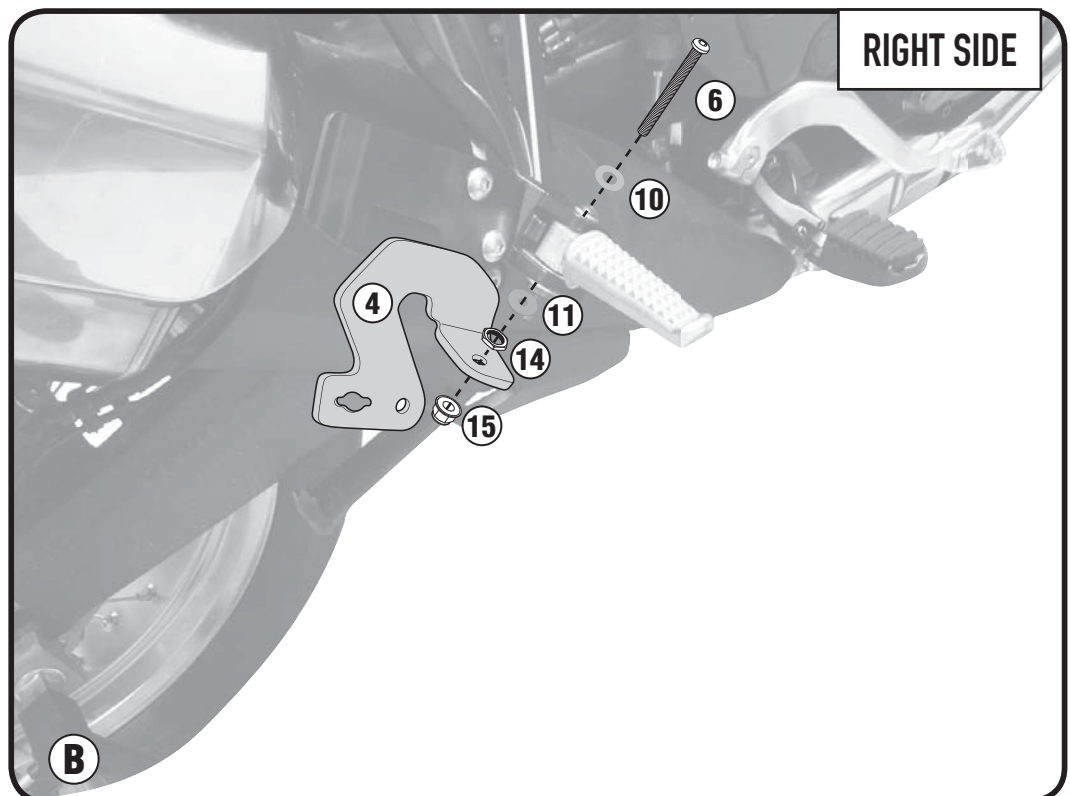

PLR1144 - KLR1144

PORTAVALIGIE LATERALE SPECIFICO - SPECIFIC TUBULAR SIDE-CASE HOLDER - PORTE-VALISES LATÉRAUX SPÉCIFIQUE
SPEZIFISCHES STAHLROHR-SEITENTRAEGER - PORTA MALETAS LATERALES ESPECÍFICO - TRONCO LADO ESPECÍFICO

HONDA CRF1000L AFRICA TWIN (2016)