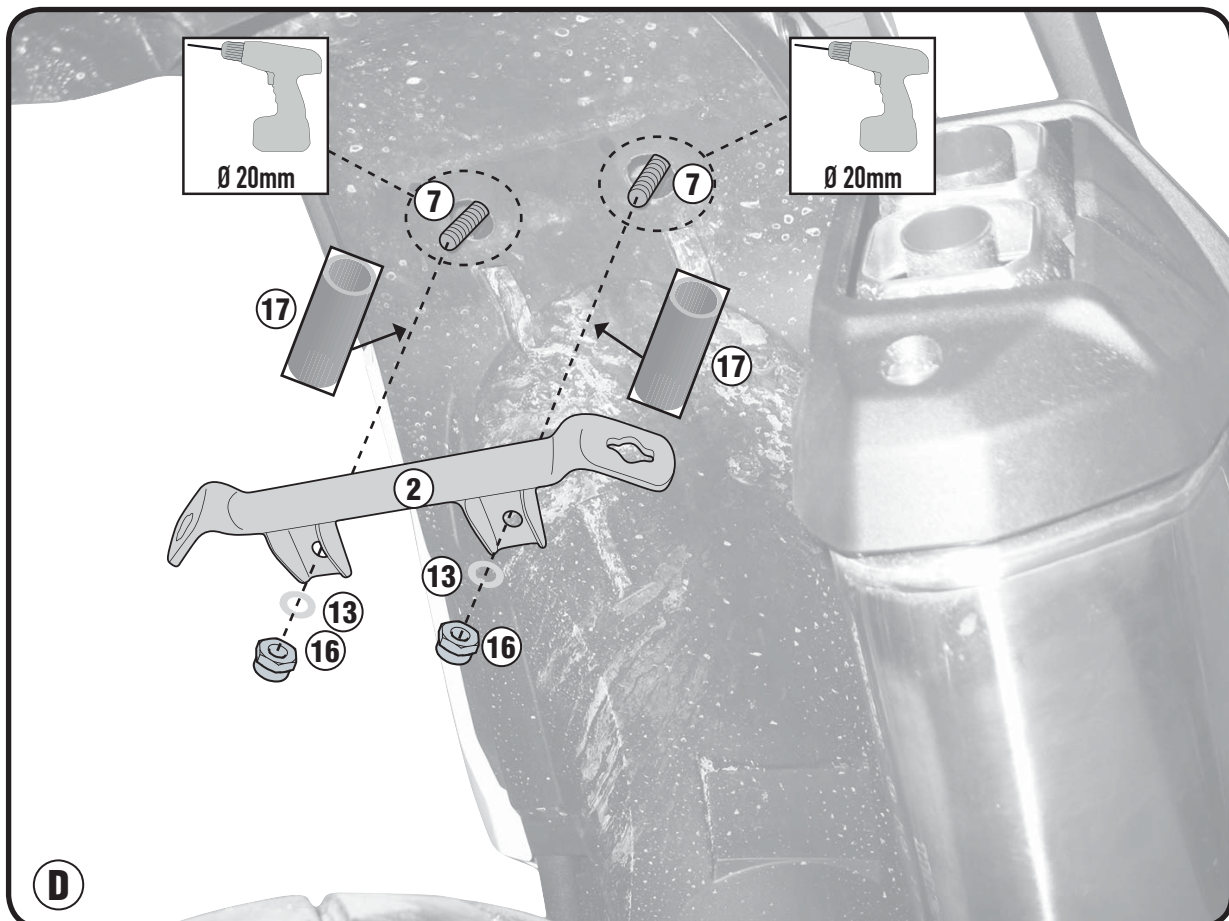

PLR1144 - KLR1144

PORTAVALIGIE LATERALE SPECIFICO - SPECIFIC TUBULAR SIDE-CASE HOLDER - PORTE-VALISES LATÉRAUX SPÉCIFIQUE
SPEZIFISCHES STAHLROHR-SEITENTRAEGER - PORTA MALETAS LATERALES ESPECÍFICO - TRONCO LADO ESPECÍFICO

HONDA CRF1000L AFRICA TWIN (2016)