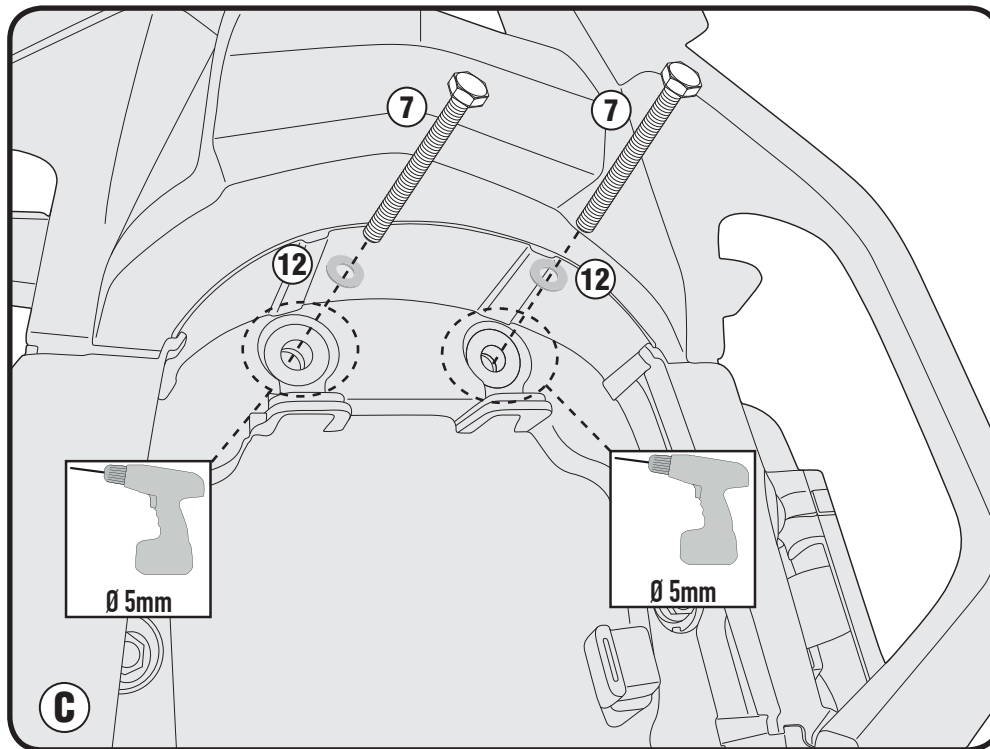

PLR1144 - KLR1144

PORTAVALIGIE LATERALE SPECIFICO - SPECIFIC TUBULAR SIDE-CASE HOLDER - PORTE-VALISES LATÉRAUX SPÉCIFIQUE
SPEZIFISCHES STAHLROHR-SEITENTRAEGER - PORTA MALETAS LATERALES ESPECÍFICO - TRONCO LADO ESPECÍFICO

HONDA CRF1000L AFRICA TWIN (2016)