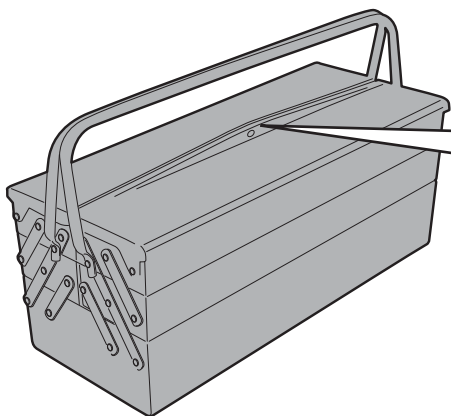

PLR1144 - KLR1144

PORTAVALIGIE LATERALE SPECIFICO - SPECIFIC TUBULAR SIDE-CASE HOLDER - PORTE-VALISES LATÉRAUX SPÉCIFIQUE
SPEZIFISCHES STAHLROHR-SEITENTRAEGER - PORTA MALETAS LATERALES ESPECÍFICO - TRONCO LADO ESPECÍFICO

HONDA CRF1000L AFRICA TWIN (2016)

N°	Descrizione	Caratteristiche	Codice	Quantità
15	Dado - Bolt - Ecrou Mutter - Tuerca - Porca	Auto Bloccante Flangiato M6	6DADIABFN	4
16	Dado - Bolt - Ecrou Mutter - Tuerca - Porca	Auto Bloccante M8	8DADIAUB	4
17	Distanziale - Spacer Entretoise - Distanzstueck Distanciador - Espaçador	Ø20x55 Foro 16	C20L55F16FET	2
18	Distanziale - Spacer Entretoise - Distanzstueck Distanciador - Espaçador	Ø12x9 Foro 8,5	C12L9F8,5	2
19	MOUSSE	-	Mousse 25x3x75	1
20	Chiave Per Viti A Testa Speciale Special Key - Cle Speciale Spezienschlüssel Zur Demontage Des Trägers Llave Para Tornillos Con Cabeza Especial	-	PLXRC	1
21	Supporto - Support - Support Halterung - Soporte - Apoio	-	Z9200DX Z9200SX	2 (Dx,Sx)
22	Supporto - Support - Support Halterung - Soporte - Apoio	-	GL3135	2 (Dx-Sx)
23	Componenti Originali- Original Parts - Parties Originales Original BauteileComponentes Originales - Compo- nentes Originais	-	-	-

ISTRUZIONI DI MONTAGGIO - MOUNTING INSTRUCTIONS
INSTRUCTIONS DE MONTAGE - BAUANLEITUNG
INSTRUCCIONES DE MONTAJE - INSTRUÇÕES DE MONTAGEM