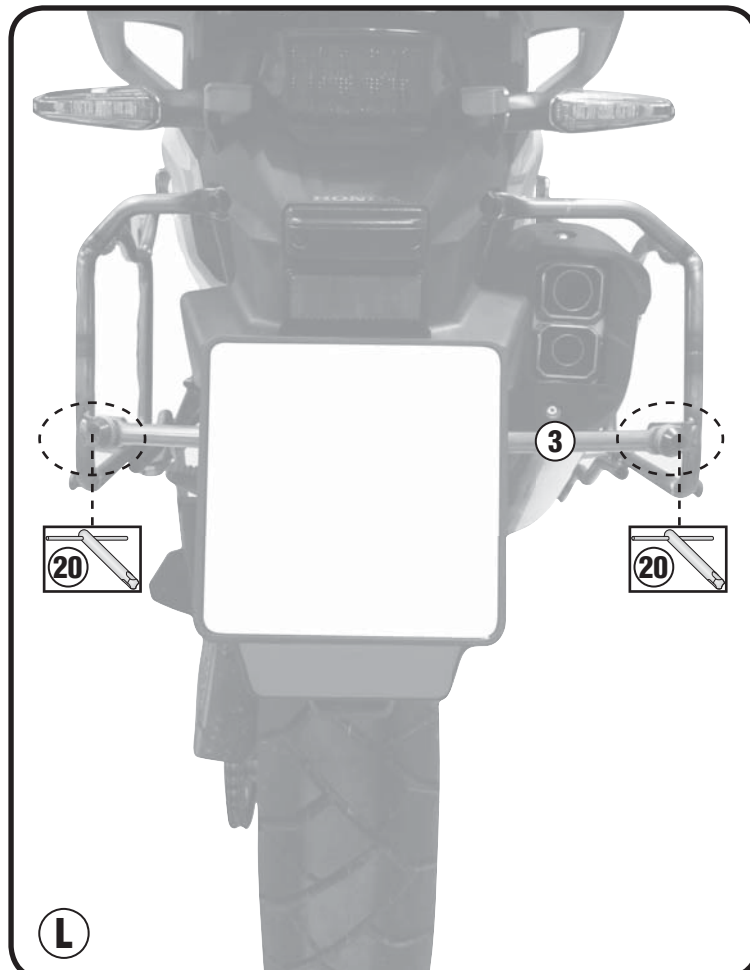

PLR1144 - KLR1144

PORTAVALIGIE LATERALE SPECIFICO - SPECIFIC TUBULAR SIDE-CASE HOLDER - PORTE-VALISES LATÉRAUX SPÉCIFIQUE
SPEZIFISCHES STAHLROHR-SEITENTRAEGER - PORTA MALETAS LATERALES ESPECÍFICO - TRONCO LADO ESPECÍFICO

HONDA CRF1000L AFRICA TWIN (2016)

ISTRUZIONI DI MONTAGGIO - MOUNTING INSTRUCTIONS
INSTRUCTIONS DE MONTAGE - BAUANLEITUNG
INSTRUCCIONES DE MONTAJE - INSTRUÇÕES DE MONTAGEM