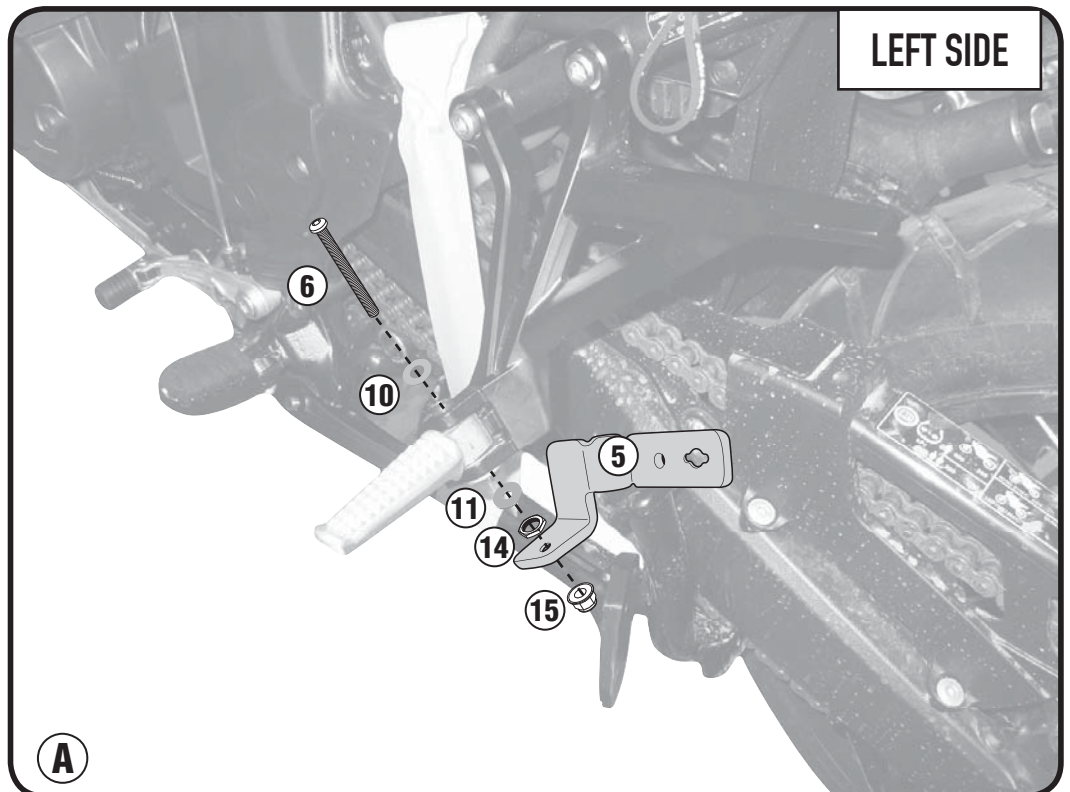

PLR1144 - KLR1144

PORTAVALIGIE LATERALE SPECIFICO - SPECIFIC TUBULAR SIDE-CASE HOLDER - PORTE-VALISES LATÉRAUX SPÉCIFIQUE
SPEZIFISCHES STAHLROHR-SEITENTRAEGER - PORTA MALETAS LATERALES ESPECÍFICO - TRONCO LADO ESPECÍFICO

HONDA CRF1000L AFRICA TWIN (2016)