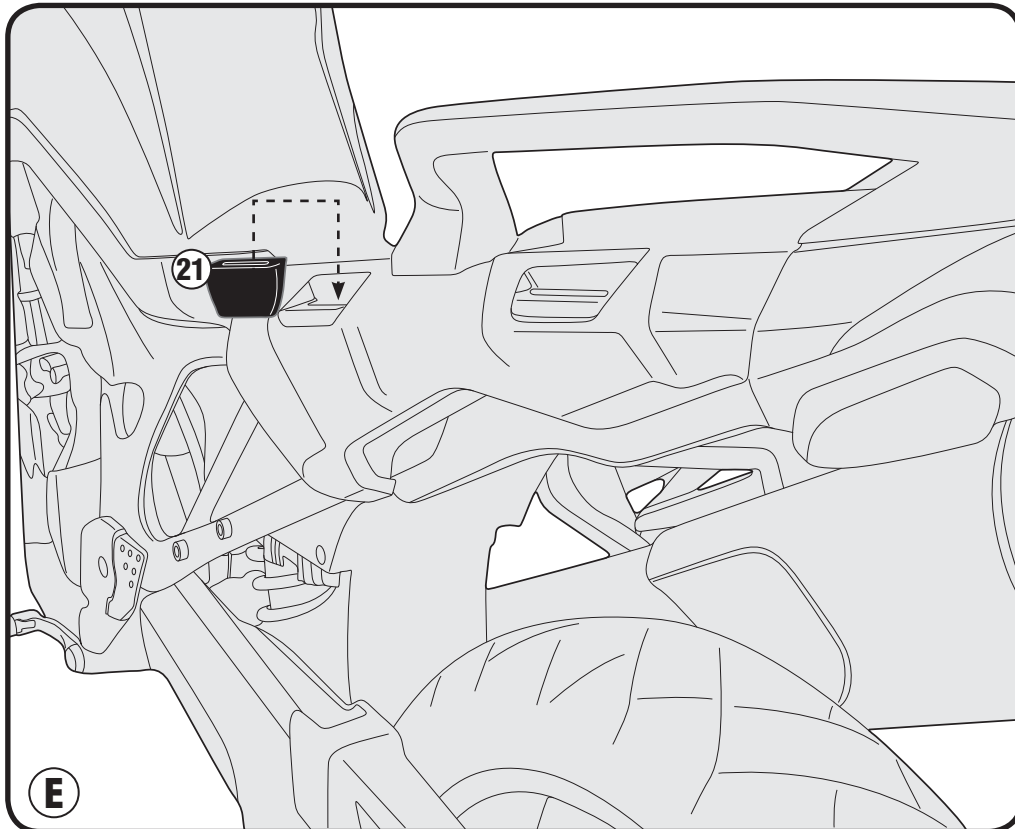

PLR1144 - KLR1144

PORTAVALIGIE LATERALE SPECIFICO - SPECIFIC TUBULAR SIDE-CASE HOLDER - PORTE-VALISES LATÉRAUX SPÉCIFIQUE
SPEZIFISCHES STAHLROHR-SEITENTRAEGER - PORTA MALETAS LATERALES ESPECÍFICO - TRONCO LADO ESPECÍFICO

HONDA CRF1000L AFRICA TWIN (2016)