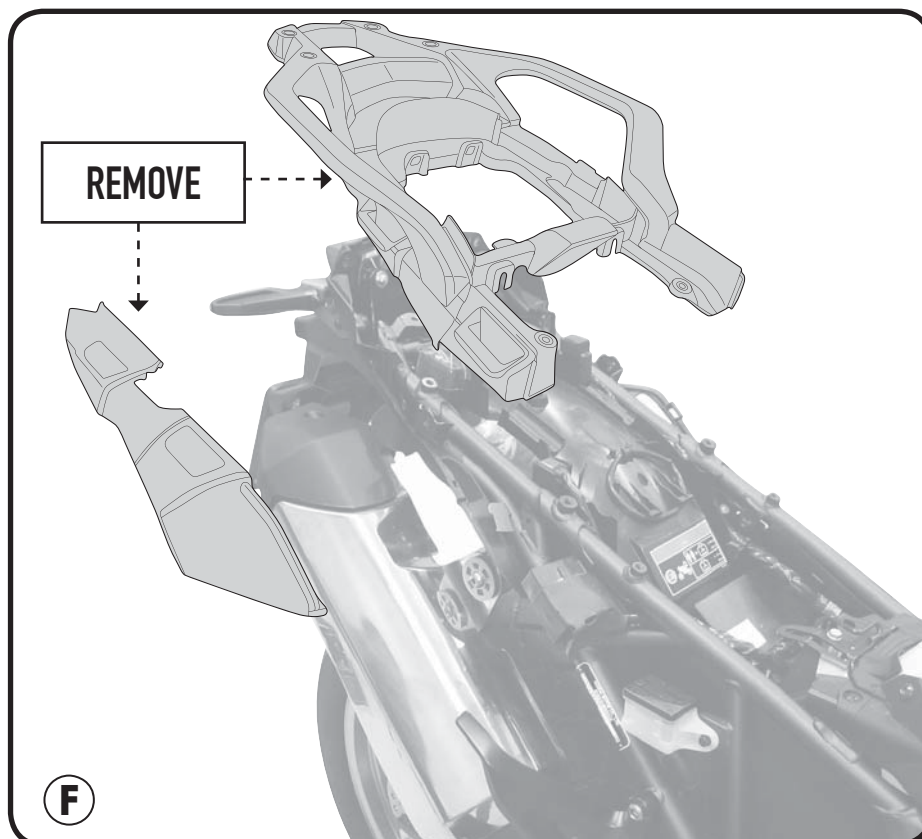

PLR1144 - KLR1144

PORTAVALIGIE LATERALE SPECIFICO - SPECIFIC TUBULAR SIDE-CASE HOLDER - PORTE-VALISES LATÉRAUX SPÉCIFIQUE
SPEZIFISCHES STAHLROHR-SEITENTRAEGER - PORTA MALETAS LATERALES ESPECÍFICO - TRONCO LADO ESPECÍFICO

HONDA CRF1000L AFRICA TWIN (2016)