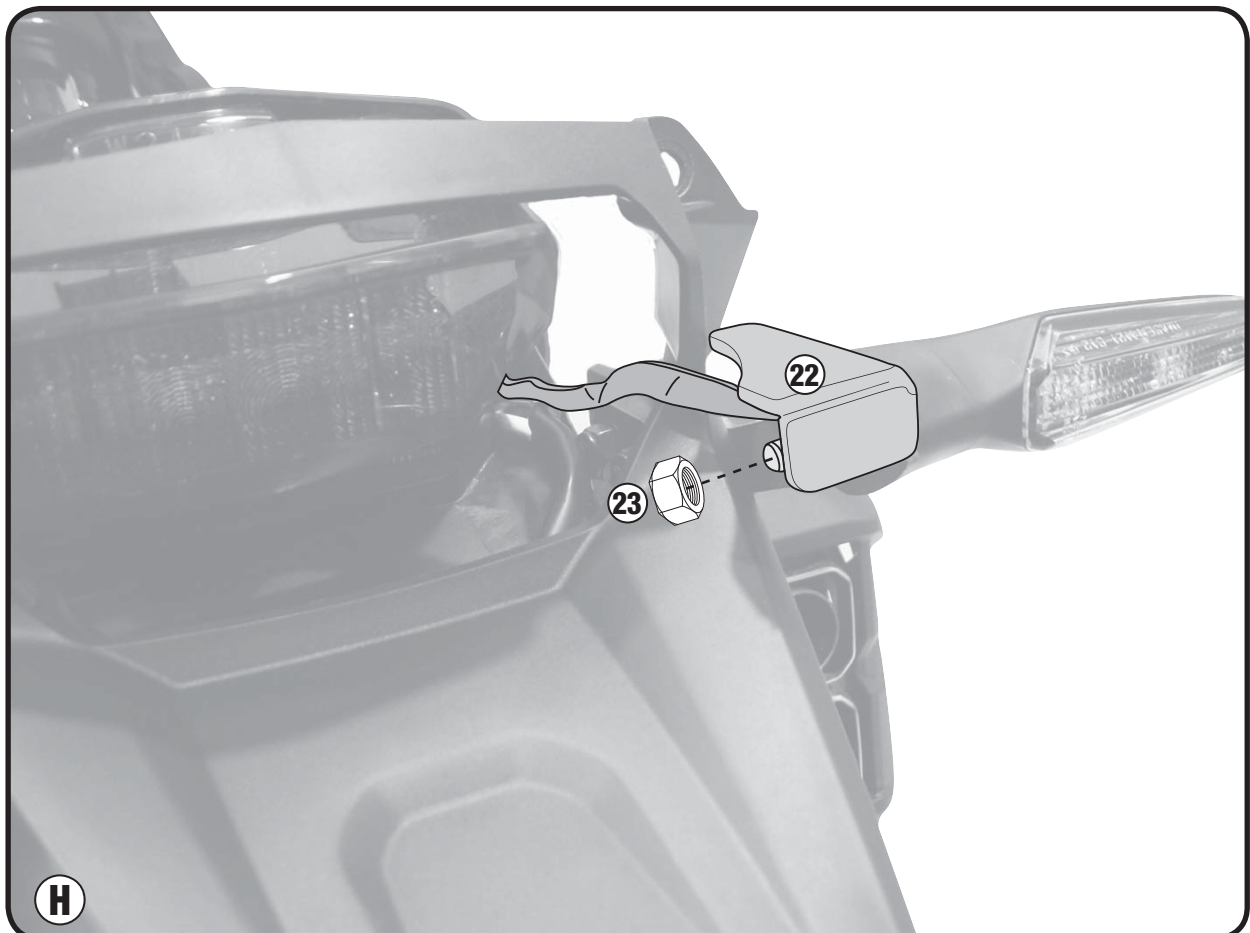

PLR1144 - KLR1144

PORTAVALIGIE LATERALE SPECIFICO - SPECIFIC TUBULAR SIDE-CASE HOLDER - PORTE-VALISES LATÉRAUX SPÉCIFIQUE
SPEZIFISCHES STAHLROHR-SEITENTRAEGER - PORTA MALETAS LATERALES ESPECÍFICO - TRONCO LADO ESPECÍFICO

HONDA CRF1000L AFRICA TWIN (2016)