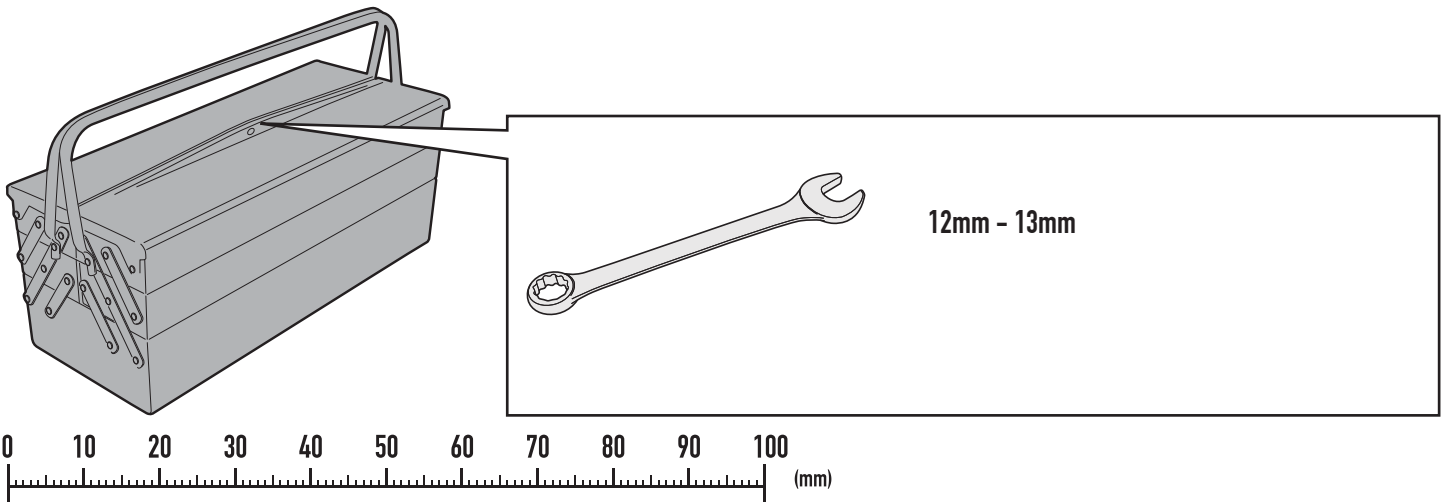

PLX1146 - KLX1146

PORTAVALIGIE LATERALE SPECIFICO - SPECIFIC TUBULAR SIDE-CASE HOLDER - PORTE-VALISES LATÉRAUX SPÉCIFIQUE
SPEZIFISCHES STAHLROHR-SEITENTRAEGER - PORTA MALETAS LATERALES ESPECÍFICO - TRONCO LADO ESPECÍFICO

HONDA NC750X (2016)

N°	Descrizione	Caratteristiche	Codice	Quantità
1	Supporto - Support - Support Halterung - Sopoite - Apoio	-	PLX1146DXS PLX1146SXS	2 (Dx,Sx)
2	Ponte Posteriore - Rear Bridge - Pont Posterieure Verbindungsrohr - Puente Trasero - Ponte Traseira	-	GNB1565	1
3	Vite - Screw Vis - Schraube Tornillo - Parafuso	TEF M8x16	816TEF	4
4	Vite - Screw Vis - Schraube Tornillo - Parafuso	TECF M8x20	820TECF	2
5	Dado - Bolt - Ecrou Mutter - Tuerca - Porca	Auto Bloccante Flangiato M8	8DADIAFLN	2
6	Particolari Inclusi Nel Kit Viteria Del 1146FZ Components Included In The Fitting Kit Of The 1146FZ Pièces Inclues Dans Le Kit De Vis De 1146FZ Die Einzelnen Teile Sind Bei Montagekit Der 1146FZ	-	-	-
7	Particolari Inclusi Nel Kit Viteria Del 1146KIT Components Included In The Fitting Kit Of The 1146KIT Pièces Inclues Dans Le Kit De Vis De 1146KIT Die Einzelnen Teile Sind Bei Montagekit Der 1146KIT	-	-	-

PLX1146 - KLX1146

PORTAVALIGIE LATERALE SPECIFICO - SPECIFIC TUBULAR SIDE-CASE HOLDER - PORTE-VALISES LATÉRAUX SPÉCIFIQUE
SPEZIFISCHES STAHLROHR-SEITENTRAEGER - PORTA MALETAS LATERALES ESPECÍFICO - TRONCO LADO ESPECÍFICO

HONDA NC750X (2016)