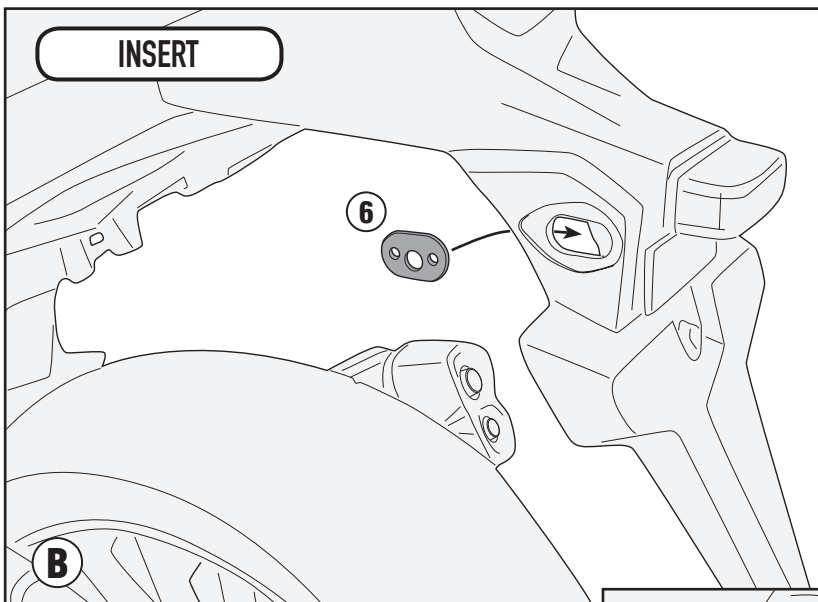

PLX1171 - KLX1171

PORTAVALIGIE LATERALE SPECIFICO - SPECIFIC TUBULAR SIDE-CASE HOLDER - PORTE-VALISES LATÉRAUX SPÉCIFIQUE - SPEZIFISCHES STAHLROHR-SEITENTRAEGER
PORTA MALETAS LATERALES ESPECÍFICO

HONDA CB 500 X (2019)