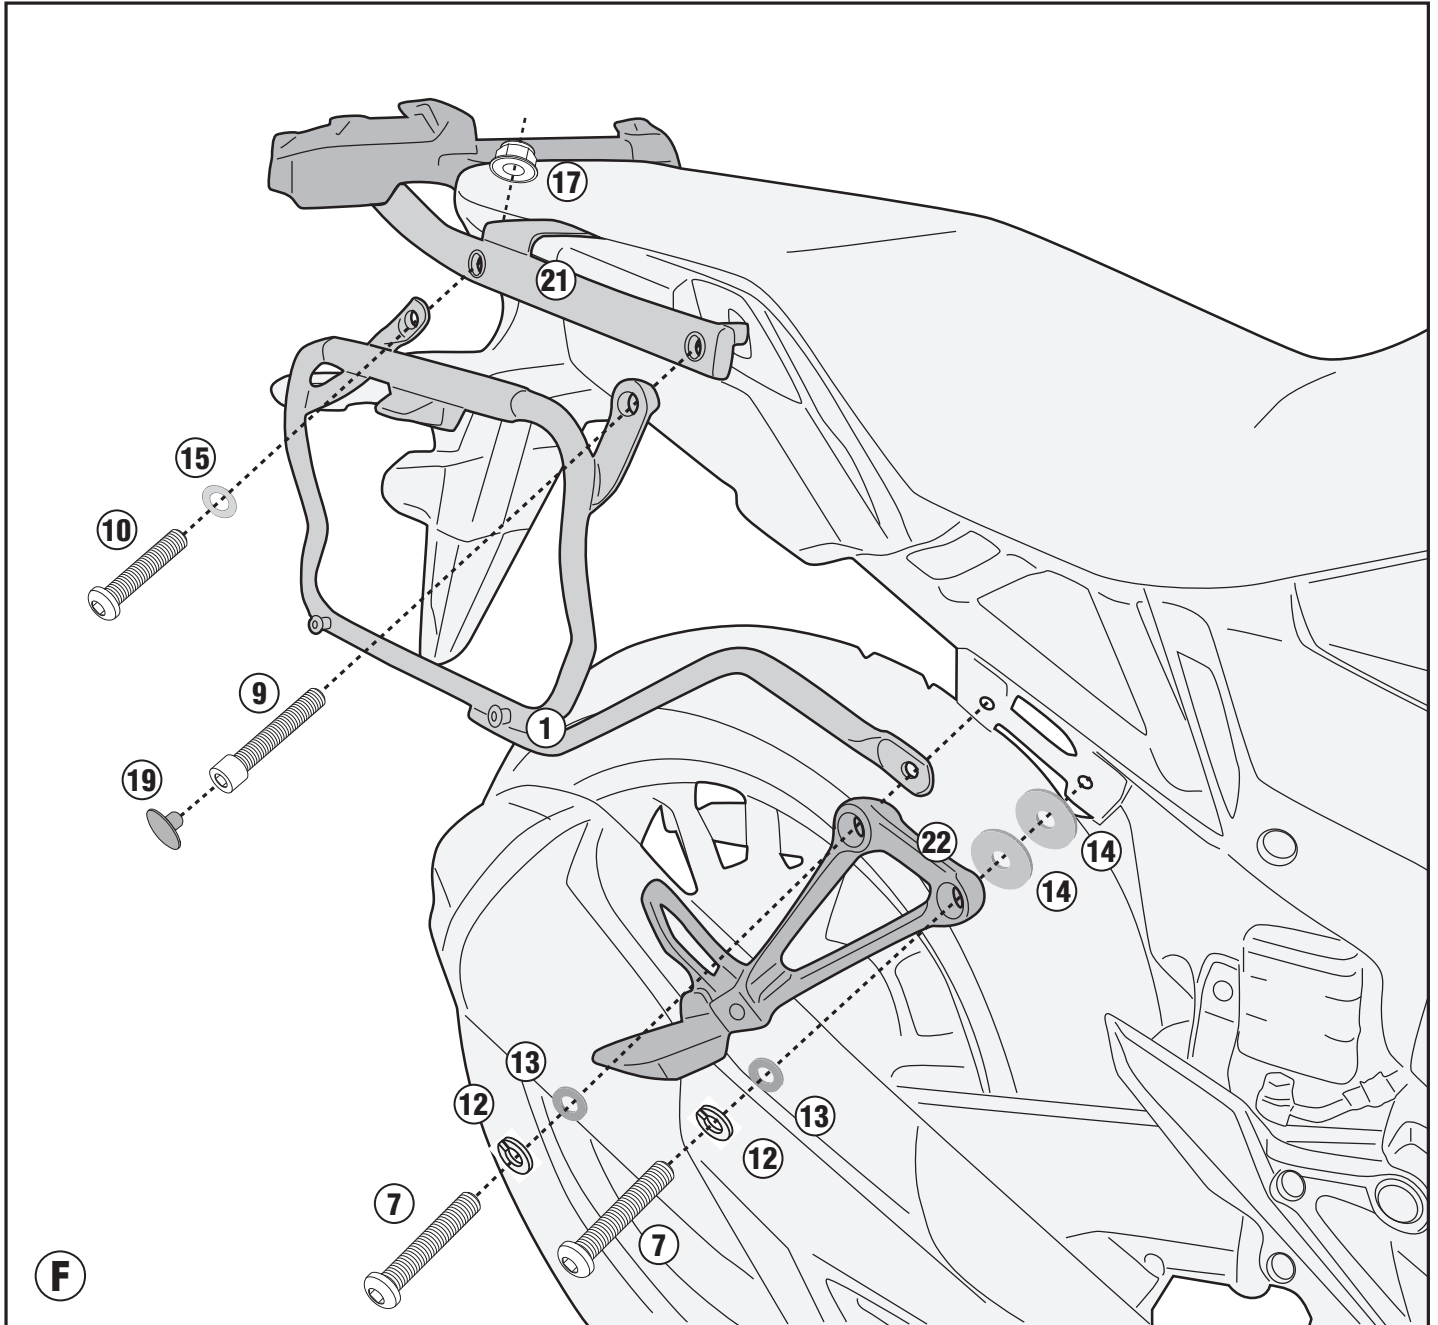

PLX1171 - KLX1171

PORTAVALIGIE LATERALE SPECIFICO - SPECIFIC TUBULAR SIDE-CASE HOLDER - PORTE-VALISES LATÉRAUX SPÉCIFIQUE - SPEZIFISCHES STAHLROHR-SEITENTRAEGER

PORTA MALETAS LATERALES ESPECÍFICO

HONDA CB 500 X (2019)