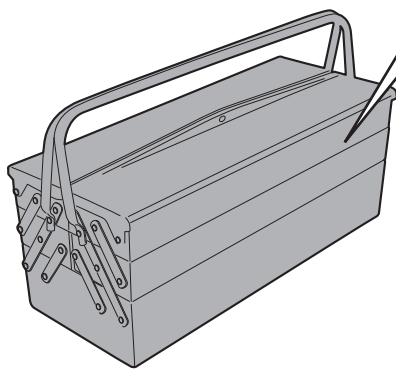

PLX1171 - KLX1171

PORTAVALIGIE LATERALE SPECIFICO - SPECIFIC TUBULAR SIDE-CASE HOLDER - PORTE-VALISES LATÉRAUX SPÉCIFIQUE - SPEZIFISCHES STAHLROHR-SEITENTRAEGER

PORTA MALETAS LATERALES ESPECÍFICO

HONDA CB 500 X (2019)

N°	Descrizione	Caratteristiche	Codice	Quantità
19	Coprivite - Screw Cap Cache Vis - Stopsschraube Tapa Tornillo - Capa do Parafuso	-	Z801	2
20	Protezione Adesiva - Adhesive Protection Protection Adhesive - Schutzkleber Protección Adhesiva - Proteção Adesiva	-	Z2089	1
21	Particolari Inclusi nel 1121FZ Components Included In The 1121FZ Pièces Incluses Dans 1121FZ Die Einzelnen Teile Sind Bei 1121FZ Despieces Incluidos 1121FZ Componentes incluidos na 1121FZ	-	-	-
22	Componenti originali - Original parts Parties originales - Original bauteile Componentes originales - Componentes Originais	-	-	-

PLX1171 - KLX1171

PORTAVALIGIE LATERALE SPECIFICO - SPECIFIC TUBULAR SIDE-CASE HOLDER - PORTE-VALISES LATÉRAUX SPÉCIFIQUE - SPEZIFISCHES STAHLROHR-SEITENTRAEGER

PORTA MALETAS LATERALES ESPECÍFICO

HONDA CB 500 X (2019)