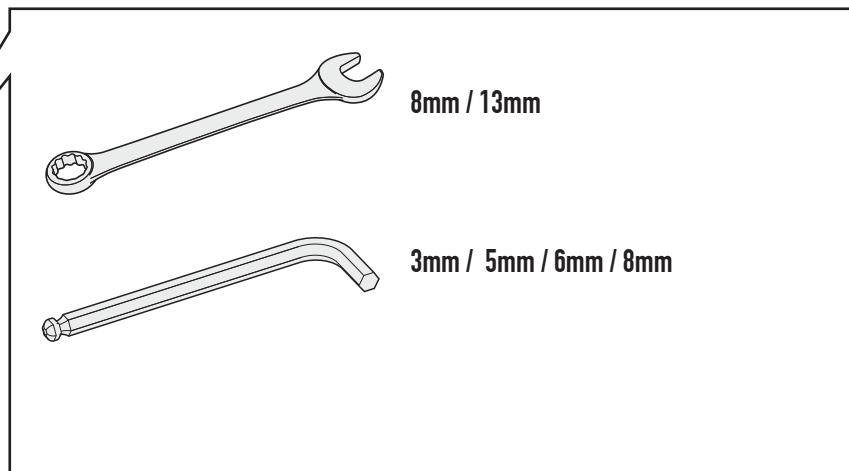

PLX1171 - KLX1171

PORTAVALIGIE LATERALE SPECIFICO - SPECIFIC TUBULAR SIDE-CASE HOLDER - PORTE-VALISES LATÉRAUX SPÉCIFIQUE - SPEZIFISCHES STAHLROHR-SEITENTRAEGER

PORTA MALETAS LATERALES ESPECÍFICO

HONDA CB 500 X (2019)

N°	Descrizione	Caratteristiche	Codice	Quantità
19	Coprivite - Screw Cap Cache Vis - Stopsschraube Tapa Tornillo - Capa do Parafuso	-	Z801	2
20	Protezione Adesiva - Adhesive Protection Protection Adhesive - Schutzkleber Protección Adhesiva - Proteção Adesiva	-	Z2089	1
21	Particolari Inclusi nel 1121FZ Components Included In The 1121FZ Pièces Incluses Dans 1121FZ Die Einzelnen Teile Sind Bei 1121FZ Despieces Incluidos 1121FZ Componentes incluidos na 1121FZ	-	-	-
22	Componenti originali - Original parts Parties originales - Original bauteile Componentes originales - Componentes Originais	-	-	-

PLX1171 - KLX1171

PORTAVALIGIE LATERALE SPECIFICO - SPECIFIC TUBULAR SIDE-CASE HOLDER - PORTE-VALISES LATÉRAUX SPÉCIFIQUE - SPEZIFISCHES STAHLROHR-SEITENTRAEGER

PORTA MALETAS LATERALES ESPECÍFICO

HONDA CB 500 X (2019)