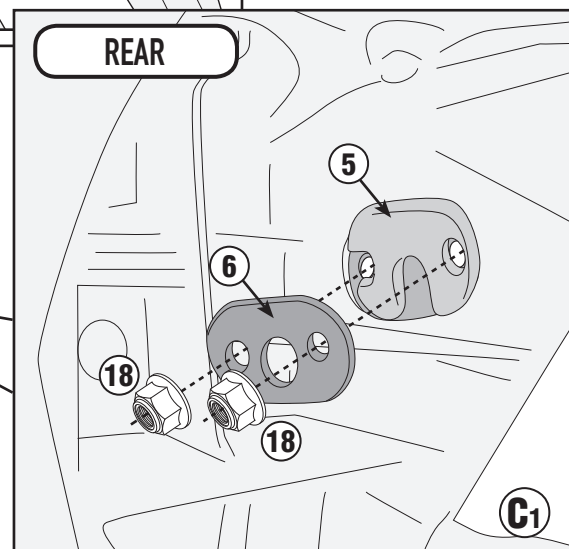

PLX1171 - KLX1171

PORTAVALIGIE LATERALE SPECIFICO - SPECIFIC TUBULAR SIDE-CASE HOLDER - PORTE-VALISES LATÉRAUX SPÉCIFIQUE - SPEZIFISCHES STAHLROHR-SEITENTRAEGER
PORTA MALETAS LATERALES ESPECÍFICO

HONDA CB 500 X (2019)