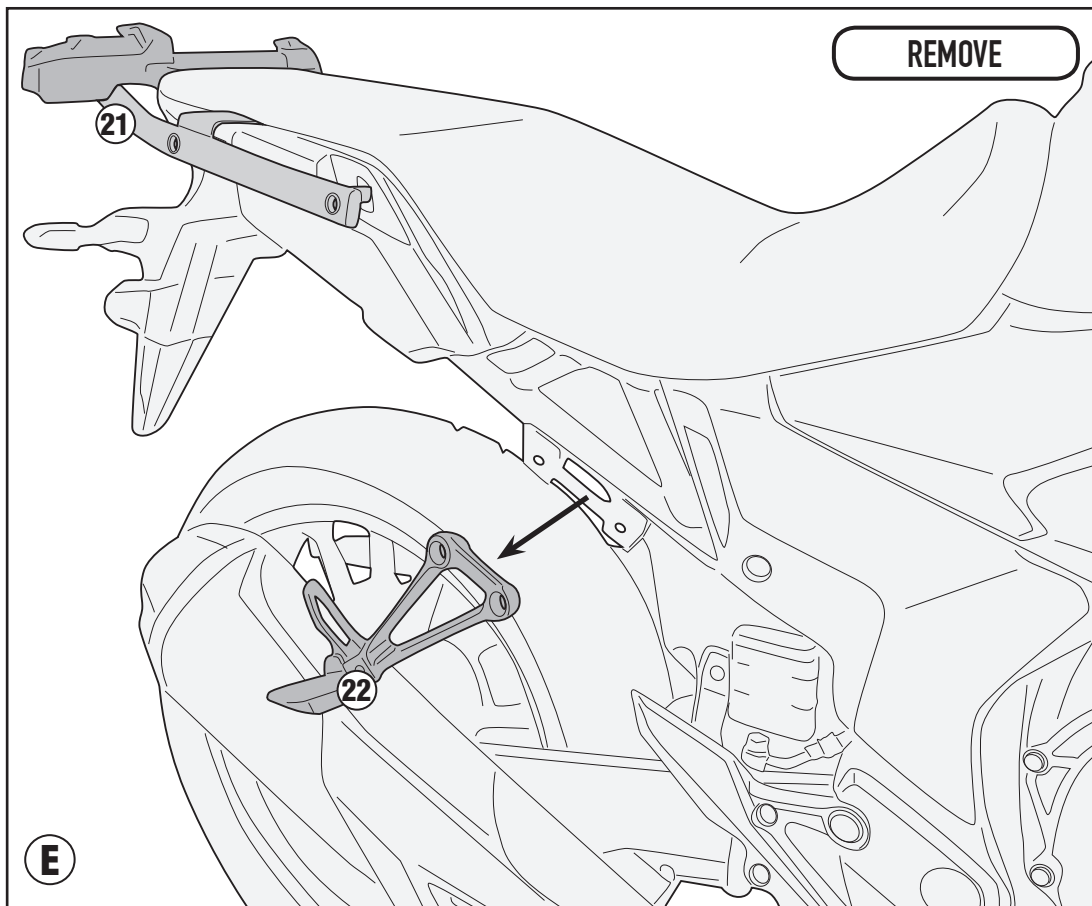

PLX1171 - KLX1171

PORTAVALIGIE LATERALE SPECIFICO - SPECIFIC TUBULAR SIDE-CASE HOLDER - PORTE-VALISES LATÉRAUX SPÉCIFIQUE - SPEZIFISCHES STAHLROHR-SEITENTRAEGER
PORTA MALETAS LATERALES ESPECÍFICO

HONDA CB 500 X (2019)