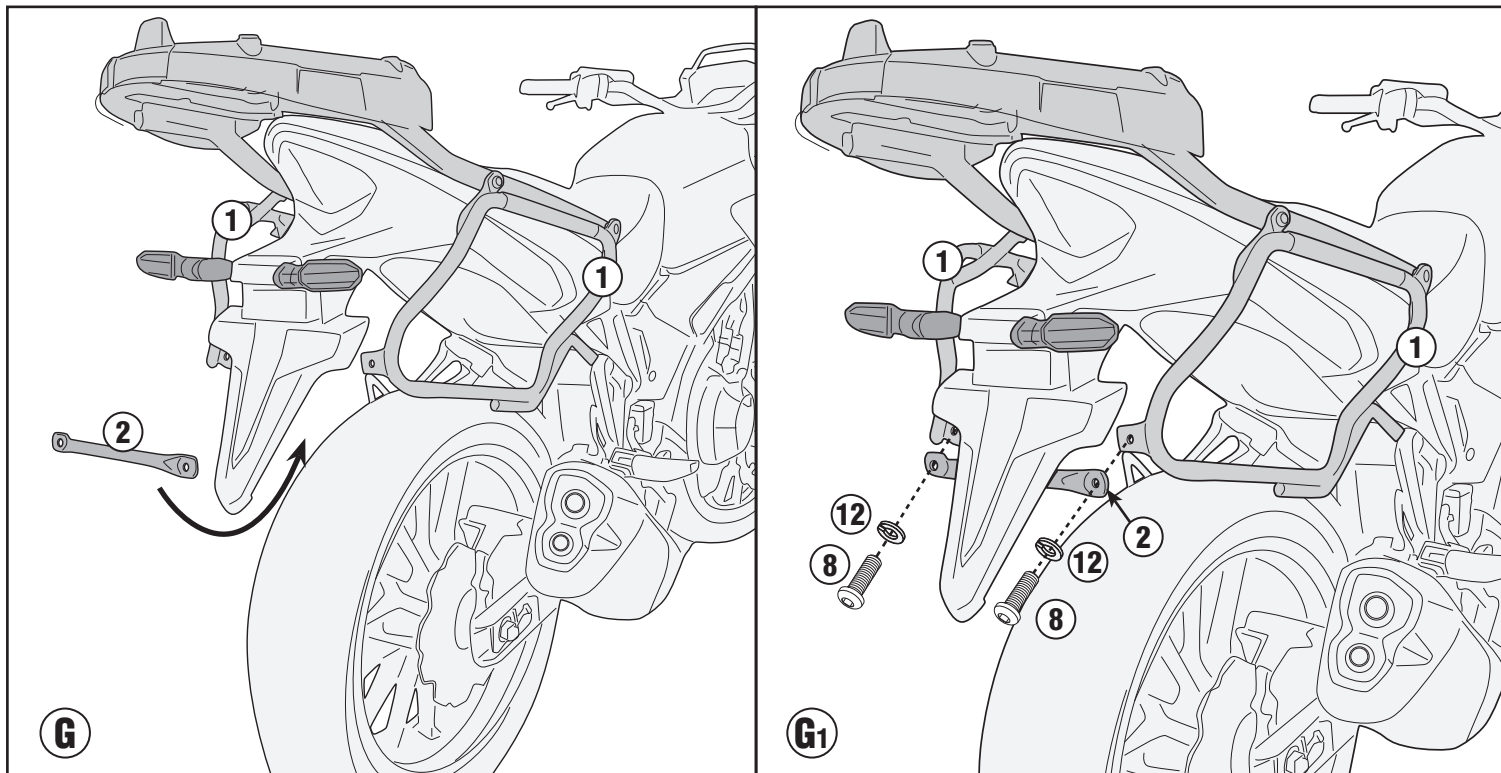

PLX1171 - KLX1171

PORTAVALIGIE LATERALE SPECIFICO - SPECIFIC TUBULAR SIDE-CASE HOLDER - PORTE-VALISES LATÉRAUX SPÉCIFIQUE - SPEZIFISCHES STAHLROHR-SEITENTRAEGER
PORTA MALETAS LATERALES ESPECÍFICO

HONDA CB 500 X (2019)