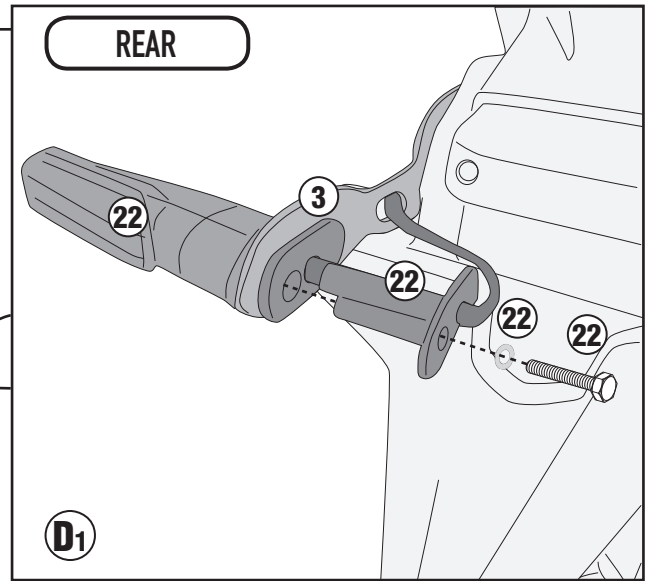

PLX1171 - KLX1171

PORTAVALIGIE LATERALE SPECIFICO - SPECIFIC TUBULAR SIDE-CASE HOLDER - PORTE-VALISES LATÉRAUX SPÉCIFIQUE - SPEZIFISCHES STAHLROHR-SEITENTRAEGER
PORTA MALETAS LATERALES ESPECÍFICO

HONDA CB 500 X (2019)