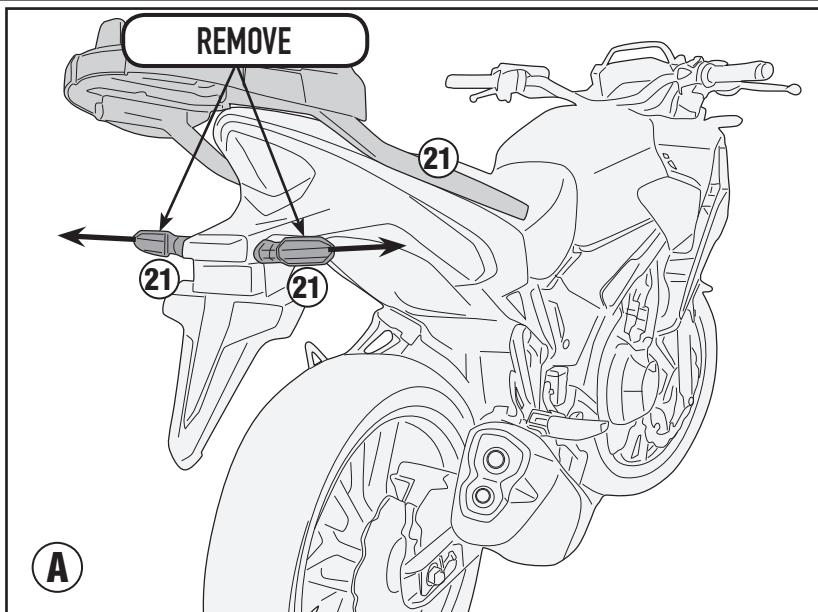

PLX1171 - KLX1171

PORTAVALIGIE LATERALE SPECIFICO - SPECIFIC TUBULAR SIDE-CASE HOLDER - PORTE-VALISES LATÉRAUX SPÉCIFIQUE - SPEZIFISCHES STAHLROHR-SEITENTRAEGER
PORTA MALETAS LATERALES ESPECÍFICO

HONDA CB 500 X (2019)