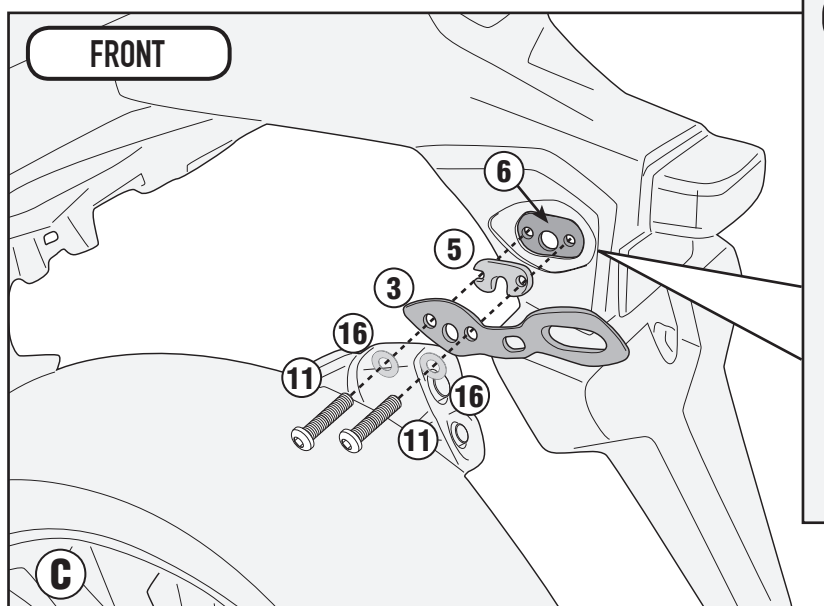

PLX1171 - KLX1171

PORTAVALIGIE LATERALE SPECIFICO - SPECIFIC TUBULAR SIDE-CASE HOLDER - PORTE-VALISES LATÉRAUX SPÉCIFIQUE - SPEZIFISCHES STAHLROHR-SEITENTRAEGER
PORTA MALETAS LATERALES ESPECÍFICO

HONDA CB 500 X (2019)