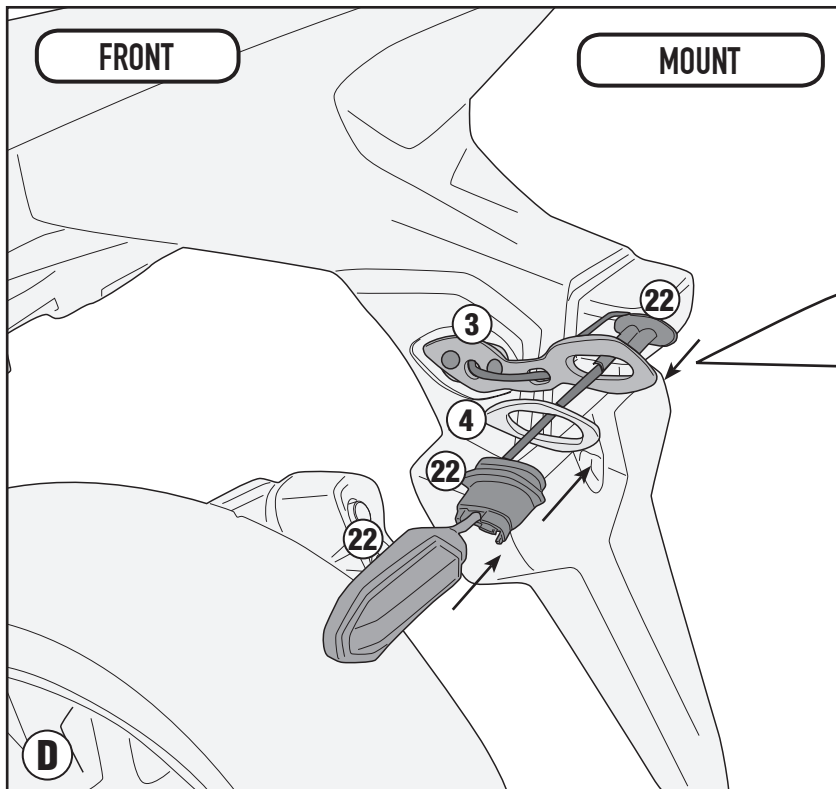

PLX1171 - KLX1171

PORTAVALIGIE LATERALE SPECIFICO - SPECIFIC TUBULAR SIDE-CASE HOLDER - PORTE-VALISES LATÉRAUX SPÉCIFIQUE - SPEZIFISCHES STAHLROHR-SEITENTRAEGER
PORTA MALETAS LATERALES ESPECÍFICO

HONDA CB 500 X (2019)