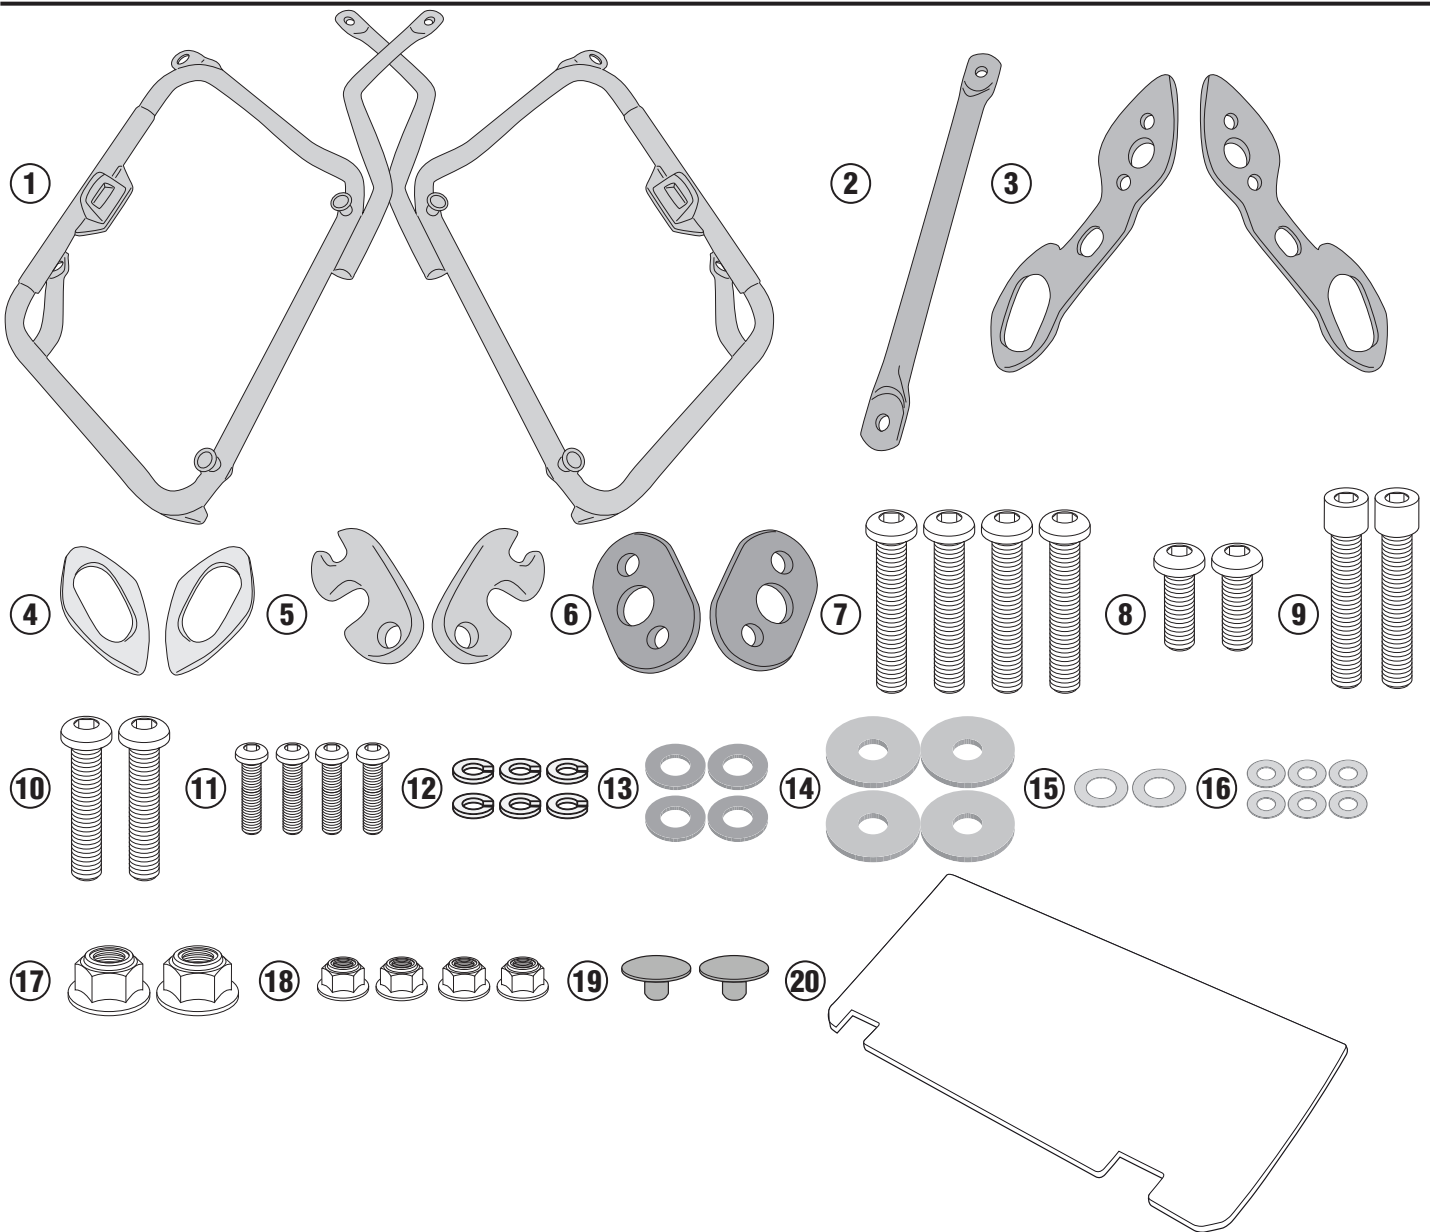

PLX1171 - KLX1171

PORTAVALIGIE LATERALE SPECIFICO - SPECIFIC TUBULAR SIDE-CASE HOLDER - PORTE-VALISES LATÉRAUX SPÉCIFIQUE - SPEZIFISCHES STAHLROHR-SEITENTRAEGER

PORTA MALETAS LATERALES ESPECÍFICO

HONDA CB 500 X (2019)

N°	Descrizione	Caratteristiche	Codice	Quantità
19	Coprivite - Screw Cap Cache Vis - Stopsschraube Tapa Tornillo - Capa do Parafuso	-	Z801	2
20	Protezione Adesiva - Adhesive Protection Protection Adhesive - Schutzkleber Protección Adhesiva - Proteção Adesiva	-	Z2089	1
21	Particolari Inclusi nel 1121FZ Components Included In The 1121FZ Pièces Incluses Dans 1121FZ Die Einzelnen Teile Sind Bei 1121FZ Despieces Incluidos 1121FZ Componentes incluidos na 1121FZ	-	-	-
22	Componenti originali - Original parts Parties originales - Original bauteile Componentes originales - Componentes Originais	-	-	-

PLX1171 - KLX1171

PORTAVALIGIE LATERALE SPECIFICO - SPECIFIC TUBULAR SIDE-CASE HOLDER - PORTE-VALISES LATÉRAUX SPÉCIFIQUE - SPEZIFISCHES STAHLROHR-SEITENTRAEGER

PORTA MALETAS LATERALES ESPECÍFICO

HONDA CB 500 X (2019)