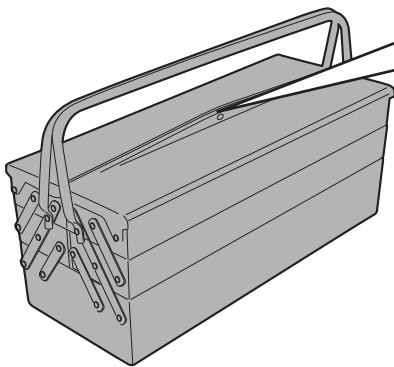

PLX4114 - KLX4114

PORTAVALIGIE LATERALE SPECIFICO - SPECIFIC TUBULAR SIDE-CASE HOLDER - PORTE-VALISES LATÉRAUX SPÉCIFIQUE - SPEZIFISCHES STAHLROHR-SEITENTRAEGER
PORTA MALETAS LATERALES ESPECÍFICO

KAWASAKI VERSYS 650 (2015)