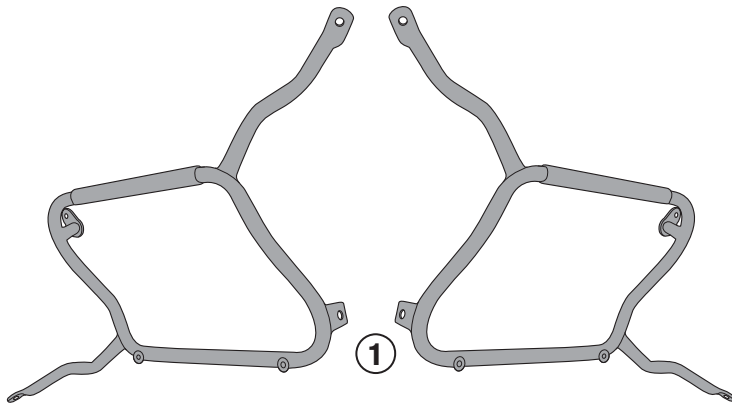

PLX4114 - KLX4114

PORTAVALIGIE LATERALE SPECIFICO - SPECIFIC TUBULAR SIDE-CASE HOLDER - PORTE-VALISES LATÉRAUX SPÉCIFIQUE - SPEZIFISCHES STAHLROHR-SEITENTRAEGER
PORTA MALETAS LATERALES ESPECÍFICO

KAWASAKI VERSYS 650 (2015)