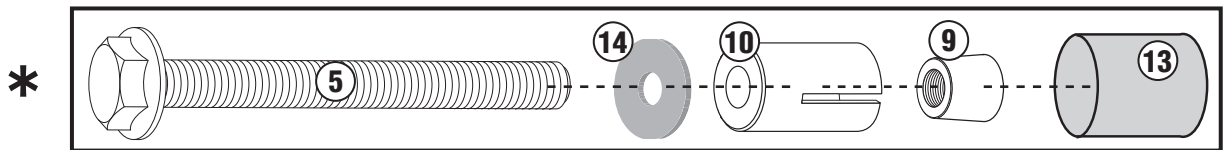

PLX4114 - KLX4114

PORTAVALIGIE LATERALE SPECIFICO - SPECIFIC TUBULAR SIDE-CASE HOLDER - PORTE-VALISES LATÉRAUX SPÉCIFIQUE - SPEZIFISCHES STAHLROHR-SEITENTRAEGER
PORTA MALETAS LATERALES ESPECÍFICO

KAWASAKI VERSYS 650 (2015)

PL4114 + 4114KIT

PL4114 + SR4114