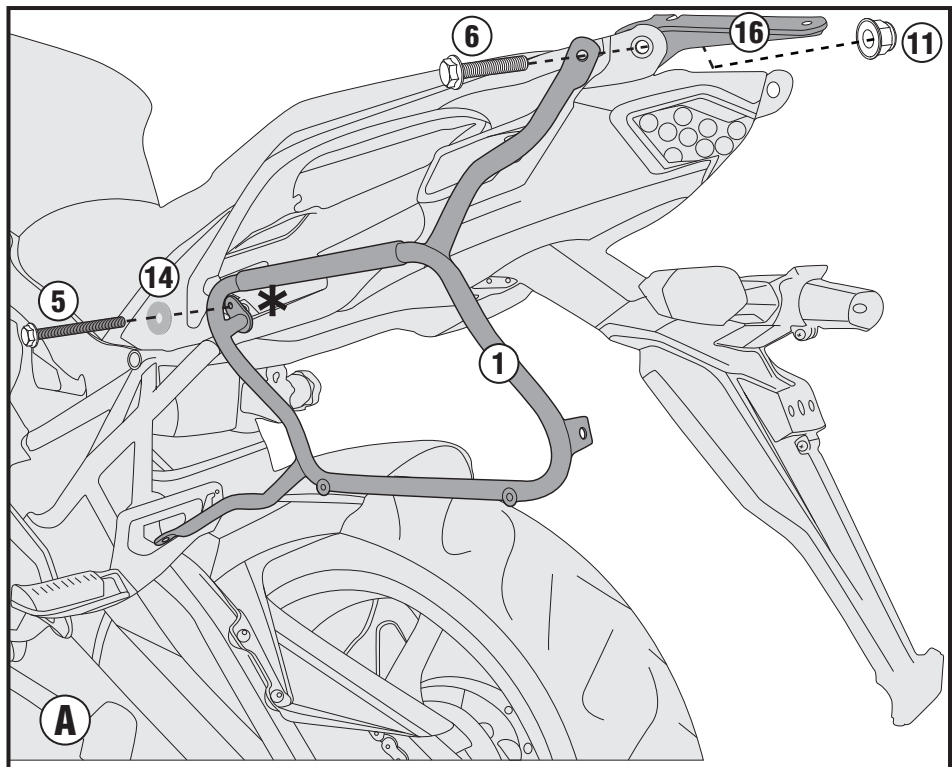

ISTRUZIONI DI MONTAGGIO - MOUNTING INSTRUCTIONS
INSTRUCTIONS DE MONTAGE - BAUANLEITUNG
INSTRUCCIONES DE MONTAJE - INSTRUÇÕES DE MONTAGEM